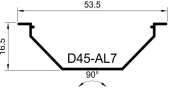

ردیف	نام کالا	رنگ بدنه	کد کالا	تعداد در بسته	واحد	مصرف کننده
						Pu
۱	پروفیل لاینر توکار D۴۵-AL۱ سه متری	مشکی	۱۱۳۶	۳۶	متر	۳,۲۹۰,۰۰۰
			۱۱۳۷			
۲	پروفیل لاینر D۴۵-AL۸ توکار ۳ متری	مشکی	۱۳۳۵	۳۶	متر	۲,۷۷۰,۰۰۰
			۱۳۳۶			
۳	پروفیل لاینر توکار D۴۵-AL۲ سه متری	مشکی	۱۱۳۸	۱۸	متر	۵,۱۵۰,۰۰۰
			۱۱۳۹			
۴	پروفیل لاینر D۴۵-AL۷ کنج ۳ متری	مشکی	۱۳۳۳	۳۶	متر	۲,۵۷۰,۰۰۰
			۱۳۳۴			
۵	پروفیل لاینر D۴۵-AL۶ توکار فنر خور ۳ متری	مشکی	۱۲۰۳	۳۶	متر	۳,۱۵۰,۰۰۰
			۱۲۰۴			
۶	پروفیل لاینر D۴۵-AL۹ توکار فنر خور ۳ متری	مشکی	۱۳۳۷	۳۶	متر	۲,۸۱۰,۰۰۰
			۱۳۳۸			
۷	پروفیل لاینر D۶۰-AL۴ توکار فنر خور ۳ متری	مشکی	۱۳۳۹	۳۶	متر	۳,۶۷۰,۰۰۰
			۱۳۴۰			
۸	گیره فندار پروفیل D۴۵ توکار	-	۱۲۱۴	۵۰	عدد	۳۵۰,۰۰۰
۹	گیره فندار پروفیل D۶۰ توکار	-	۱۳۴۱	۵۰	عدد	۳۷۶,۰۰۰
۱۰	درپوش فلزی پروفیل لاینر توکار D۴۵-AL۱	مشکی	۱۱۵۹	۸۰	عدد	۲۳۰,۰۰۰
			۱۱۶۰			
۱۱	درپوش فلزی پروفیل لاینر توکار D۴۵-AL۲	مشکی	۱۱۶۱	۱۰۰	عدد	۲۵۰,۰۰۰
			۱۱۶۲			
۱۲	درپوش فلزی پروفیل لاینر توکار D۴۵-AL۶	مشکی	۱۲۴۱	۱۰۰	عدد	۲۳۰,۰۰۰
			۱۲۴۲			
۱۶	درپوش فلزی پروفیل لاینر D۶۰-AL۴ توکار	مشکی	۱۳۶۹	۸۰	عدد	۳۱۰,۰۰۰
			۱۳۷۰			
۱۴	درپوش پروفیل لاینر توکار D۴۵-AL۲	مشکی	۱۳۸۳	۱	عدد	۱۶۰,۰۰۰
			۱۳۸۴			
۱۵	درپوش پروفیل لاینر توکار D۴۵-AL۱-AL۸	مشکی	۱۳۸۹	۱	عدد	۱۶۰,۰۰۰
			۱۳۹۰			
۱۶	درپوش پروفیل لاینر توکار D۴۵-AL۶-AL۹	مشکی	۱۳۹۱	۱	عدد	۱۶۰,۰۰۰

تصویر

۴۰۵/۰۱/۳۱

۰۰۴۶۱۵۴۲۰۱۶

به زودی
درپوش ۱۳۸۹-۱۳۹۰

قابلیت نصب با فنر با کد ۱۱۴۴
نصب در رایشتس

محصول جدید

محصول جدید
درپوش ۱۳۹۱-۱۳۹۲

با مواد ABS
به زودی

با مواد ABS
به زودی

با مواد ABS
به زودی