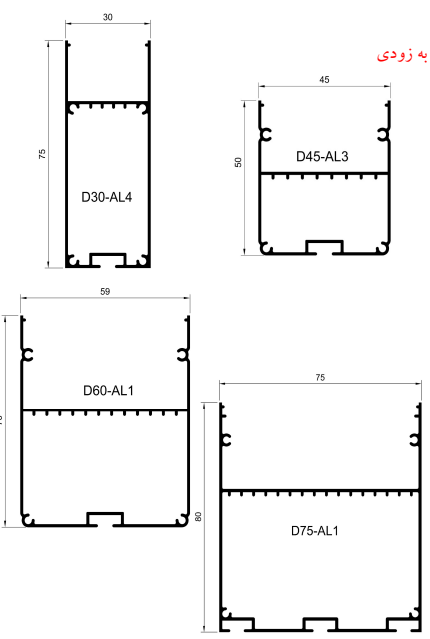

لیست قیمت - پروفیل لاینر آویز

ردیف	نام کالا	رنگ بدنه	کد کالا	تعداد بسته	واحد	مصرف کننده	قیمت
						Pu	
۱	پروفیل لاینر AL۴-D۳۰ آویز ۳.۶ متری	مشکی	۱۳۲۵	۲۱.۶	متر	۹,۲۶۰,۰۰۰	به زودی
		سفید	۱۳۲۶				
۲	پروفیل لاینر AL۳-D۴۵ آویز ۳.۶ متری	مشکی	۱۲۱۵	۲۸.۸	متر	۸,۴۱۰,۰۰۰	
		سفید	۱۲۱۶				
۳	پروفیل لاینر آویز AL۳-D۴۵ سه متری	مشکی	۱۱۴۰	۲۴	متر	۸,۴۱۰,۰۰۰	
		سفید	۱۱۴۱				
۴	پروفیل لاینر AL۱-D۶۰ آویز ۳.۶ متری	مشکی	۱۲۱۷	۱۴.۴	متر	۱۱,۴۰۰,۰۰۰	
		سفید	۱۲۱۸				
۵	پروفیل لاینر آویز AL۱-D۶۰ سه متری	مشکی	۱۱۴۲	۱۲	متر	۱۱,۴۰۰,۰۰۰	
		سفید	۱۱۴۳				
۶	پروفیل لاینر AL۱-D۷۵ آویز ۳.۶ متری	مشکی	۱۳۱۷	۳۶	متر	۱۶,۶۰۰,۰۰۰	به زودی
		سفید	۱۳۱۸				
۷	درپوش فلزی پروفیل لاینر آویز D۴۵-AL۳	مشکی	۱۱۶۳	۱۰۰	عدد	۲۳۰,۰۰۰	
		سفید	۱۱۶۴				
۸	درپوش فلزی پروفیل لاینر آویز D۶۰-AL۱	مشکی	۱۱۶۵	۶۰	عدد	۳۰۰,۰۰۰	
		سفید	۱۱۶۶				
۹	درپوش پروفیل لاینر آویز -D۴۵ AL۳	مشکی	۱۲۳۵	۵۰	عدد	۲۲۰,۰۰۰	با مواد ABS
		سفید	۱۲۳۶				
۱۰	درپوش پروفیل لاینر آویز -D۶۰ AL۱	مشکی	۱۲۳۷	۵۰	عدد	۲۶۰,۰۰۰	با مواد ABS
		سفید	۱۲۳۸				
۱۱	درپوش پروفیل لاینر آویز -D۳۰ AL۴	مشکی	۱۳۷۹	۱	عدد	۲۲۰,۰۰۰	با مواد ABS به زودی
		سفید	۱۳۸۰				
۱۲	درپوش پروفیل لاینر آویز -D۷۵ AL۱	مشکی	۱۳۸۱	۱	عدد	۲۸۰,۰۰۰	با مواد ABS به زودی
		سفید	۱۳۸۲				
۱۳	گیره آویز لاینر ست دوتایی با سیم بکسل ۱.۵ متر	-	۱۱۹۵	۱۰	عدد	۱,۱۹۰,۰۰۰	
۱۴	گیره آویز لاینر ست دوتایی با سیم	-	۱۱۹۶	۶	عدد	۱,۶۳۰,۰۰۰