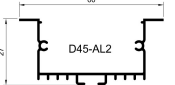

ردیف	نام کالا	رنگ بدنه	کد کالا	تعداد در بسته	واحد	مصرف کننده
						Pu
۱	پروفیل لاینر توکار D۴۵-AL۱ سه متری	مشکی	۱۱۳۶	۳۶	متر	۳,۲۹۰,۰۰۰
			۱۱۳۷			
۲	پروفیل لاینر D۴۵-AL۸ توکار ۳ متری	مشکی	۱۳۳۵	۳۶	متر	۲,۷۷۰,۰۰۰
			۱۳۳۶			
۳	پروفیل لاینر توکار D۴۵-AL۲ سه متری	مشکی	۱۱۳۸	۱۸	متر	۵,۱۵۰,۰۰۰
			۱۱۳۹			
۴	پروفیل لاینر D۴۵-AL۷ کنج ۳ متری	مشکی	۱۳۳۳	۳۶	متر	۲,۵۷۰,۰۰۰
			۱۳۳۴			
۵	پروفیل لاینر D۴۵-AL۶ توکار فنر خور ۳ متری	مشکی	۱۲۰۳	۳۶	متر	۳,۱۵۰,۰۰۰
			۱۲۰۴			
۶	پروفیل لاینر D۴۵-AL۹ توکار فنر خور ۳ متری	مشکی	۱۳۳۷	۳۶	متر	۲,۸۱۰,۰۰۰
			۱۳۳۸			
۷	پروفیل لاینر D۶۰-AL۴ توکار فنر خور ۳ متری	مشکی	۱۳۳۹	۳۶	متر	۳,۶۷۰,۰۰۰
			۱۳۴۰			
۸	گیره فندار پروفیل D۴۵ توکار	-	۱۲۱۴	۵۰	عدد	۳۵۰,۰۰۰
۹	گیره فندار پروفیل D۶۰ توکار	-	۱۳۴۱	۵۰	عدد	۳۷۶,۰۰۰
۱۰	درپوش فلزی پروفیل لاینر توکار D۴۵-AL۱	مشکی	۱۱۵۹	۸۰	عدد	۲۳۰,۰۰۰
			۱۱۶۰			
۱۱	درپوش فلزی پروفیل لاینر توکار D۴۵-AL۲	مشکی	۱۱۶۱	۱۰۰	عدد	۲۵۰,۰۰۰
			۱۱۶۲			
۱۲	درپوش فلزی پروفیل لاینر توکار D۴۵-AL۶	مشکی	۱۲۴۱	۱۰۰	عدد	۲۳۰,۰۰۰
			۱۲۴۲			
۱۶	درپوش فلزی پروفیل لاینر D۶۰-AL۴ توکار	مشکی	۱۳۶۹	۸۰	عدد	۳۱۰,۰۰۰
			۱۳۷۰			
۱۴	درپوش پروفیل لاینر توکار D۴۵-AL۲	مشکی	۱۳۸۳	۱	عدد	۱۶۰,۰۰۰
			۱۳۸۴			
۱۵	درپوش پروفیل لاینر توکار D۴۵-AL۱-AL۸	مشکی	۱۳۸۹	۱	عدد	۱۶۰,۰۰۰
			۱۳۹۰			
۱۶	درپوش پروفیل لاینر توکار D۴۵-AL۶-AL۹	مشکی	۱۳۹۱	۱	عدد	۱۶۰,۰۰۰

تصویر

۴۰۵/۰۱/۳۱

۰۰۴۶۱۵۴۲۰۱۶

به زودی
درپوش ۱۳۸۹-۱۳۹۰

قابلیت نصب با فنر با کد ۱۱۴۴
نصب در رایشتس

محصول جدید

محصول جدید
درپوش ۱۳۹۱-۱۳۹۲

با مواد ABS
به زودی

با مواد ABS
به زودی

با مواد ABS
به زودی