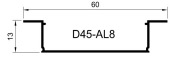

ردیف	نام کالا	رنگ بدنه	کد کالا	تعداد در بسته	واحد	مصرف کننده
						Pu
۱	پروفیل لاینر توکار D۴۵-AL۱ سه متری	مشکی	۱۱۳۶	۳۶	متر	۳,۲۹۰,۰۰۰
			۱۱۳۷			
۲	پروفیل لاینر D۴۵-AL۸ توکار ۳ متری	مشکی	۱۳۳۵	۳۶	متر	۲,۷۷۰,۰۰۰
			۱۳۳۶			
۳	پروفیل لاینر توکار D۴۵-AL۲ سه متری	مشکی	۱۱۳۸	۱۸	متر	۵,۱۵۰,۰۰۰
			۱۱۳۹			
۴	پروفیل لاینر D۴۵-AL۷ کنج ۳ متری	مشکی	۱۳۳۳	۳۶	متر	۲,۵۷۰,۰۰۰
			۱۳۳۴			
۵	پروفیل لاینر D۴۵-AL۶ توکار فنر خور ۳ متری	مشکی	۱۲۰۳	۳۶	متر	۳,۱۵۰,۰۰۰
			۱۲۰۴			
۶	پروفیل لاینر D۴۵-AL۹ توکار فنر خور ۳ متری	مشکی	۱۳۳۷	۳۶	متر	۲,۸۱۰,۰۰۰
			۱۳۳۸			
۷	پروفیل لاینر D۶۰-AL۴ توکار فنر خور ۳ متری	مشکی	۱۳۳۹	۳۶	متر	۳,۶۷۰,۰۰۰
			۱۳۴۰			
۸	گیره فندار پروفیل D۴۵ توکار	-	۱۲۱۴	۵۰	عدد	۳۵۰,۰۰۰
۹	گیره فندار پروفیل D۶۰ توکار	-	۱۳۴۱	۵۰	عدد	۳۷۶,۰۰۰
۱۰	درپوش فلزی پروفیل لاینر توکار D۴۵-AL۱	مشکی	۱۱۵۹	۸۰	عدد	۲۳۰,۰۰۰
			۱۱۶۰			
۱۱	درپوش فلزی پروفیل لاینر توکار D۴۵-AL۲	مشکی	۱۱۶۱	۱۰۰	عدد	۲۵۰,۰۰۰
			۱۱۶۲			
۱۲	درپوش فلزی پروفیل لاینر توکار D۴۵-AL۶	مشکی	۱۲۴۱	۱۰۰	عدد	۲۳۰,۰۰۰
			۱۲۴۲			
۱۶	درپوش فلزی پروفیل لاینر D۶۰-AL۴ توکار	مشکی	۱۳۶۹	۸۰	عدد	۳۱۰,۰۰۰
			۱۳۷۰			
۱۴	درپوش پروفیل لاینر توکار D۴۵-AL۲	مشکی	۱۳۸۳	۱	عدد	۱۶۰,۰۰۰
			۱۳۸۴			
۱۵	درپوش پروفیل لاینر توکار D۴۵-AL۱-AL۸	مشکی	۱۳۸۹	۱	عدد	۱۶۰,۰۰۰
			۱۳۹۰			
۱۶	درپوش پروفیل لاینر توکار D۴۵-AL۶-AL۹	مشکی	۱۳۹۱	۱	عدد	۱۶۰,۰۰۰

تصویر

۴۰۵/۰۱/۳۱

۰۰۴۶۱۵۴۲۰۱۶

به زودی
درپوش ۱۳۸۹-۱۳۹۰

قابلیت نصب با فنر با کد ۱۱۴۴
نصب در رایشتس

محصول جدید

محصول جدید
درپوش ۱۳۹۱-۱۳۹۲

با مواد ABS
به زودی

با مواد ABS
به زودی

با مواد ABS
به زودی