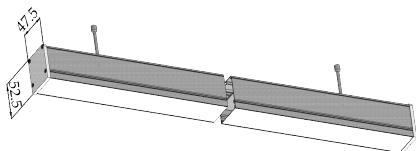

تصویر	مصرف کننده	تعداد بسته	رنگ نور	کد کالا	نام کالا	قیمت	
							واحد
۴۰۵/۰۱/۳۱	Pu	عدد	۴	۹۰۳۹ سفید	D۳۰-L۱.۲ وات بدنه مشکی	۲۵,۲۰۰,۰۰۰	
				۹۰۴۰ آفتابی			
۰۰۴۲۶۱۵۴۳۰۱۶	Pu	عدد	۴	۹۰۴۱ سفید آفتابی	D۳۰-L۱.۸ وات بدنه مشکی	۳۴,۹۰۰,۰۰۰	
				۹۰۴۵ سفید			
	Pu	عدد	۴	۹۰۴۶ آفتابی	D۳۰-L۲.۴ وات بدنه مشکی	۴۳,۷۰۰,۰۰۰	
				۹۰۴۷ سفید آفتابی			
	Pu	عدد	۴	۹۰۵۱ سفید	D۳۰-L۳.۶ وات بدنه مشکی	۶۲,۵۰۰,۰۰۰	
				۹۰۵۲ آفتابی			
	Pu	عدد	۴	۹۰۵۳ سفید آفتابی	D۴۵-L۱.۲ وات بدنه مشکی	۲۸,۸۰۰,۰۰۰	
				۹۰۵۷ سفید			
	Pu	عدد	۴	۹۰۵۸ آفتابی	D۴۵-L۱.۸ وات بدنه مشکی	۳۷,۴۰۰,۰۰۰	
				۹۰۵۹ سفید آفتابی			
	Pu	عدد	۴	۸۸۴۴ سفید	D۴۵-L۲.۴ وات بدنه مشکی	۴۸,۹۰۰,۰۰۰	
				۸۸۴۵ آفتابی			
	Pu	عدد	۴	۸۸۴۶ سفید آفتابی	D۴۵-L۳.۶ وات بدنه مشکی	۷۰,۱۰۰,۰۰۰	
				۸۸۵۰ سفید			
	Pu	عدد	۴	۸۸۵۱ آفتابی	D۶۰-L۱.۲ وات بدنه مشکی	۳۱,۷۰۰,۰۰۰	
				۸۸۵۲ سفید آفتابی			
	Pu	عدد	۴	۸۸۵۶ سفید	D۶۰-L۱.۸ وات بدنه مشکی	۴۴,۰۰۰,۰۰۰	
				۸۸۵۷ آفتابی			
	Pu	عدد	۴	۸۸۵۸ سفید آفتابی	D۶۰-L۲.۴ وات بدنه مشکی	۵۷,۵۰۰,۰۰۰	
				۸۸۶۲ سفید			
	Pu	عدد	۴	۸۸۶۳ آفتابی	D۶۰-L۲.۴ وات بدنه مشکی	۸۳,۰۰۰,۰۰۰	
				۸۸۶۴ سفید آفتابی			
	Pu	عدد	۴	۸۸۶۸ سفید	D۶۰-L۳.۶ وات بدنه مشکی	۱۰۷,۰۰۰,۰۰۰	
				۸۸۶۹ آفتابی			
	Pu	عدد	۴	۸۸۷۰ سفید آفتابی	D۷۵-L۱.۲ وات بدنه مشکی	۵۶,۰۰۰,۰۰۰	
				۸۸۷۴ سفید			
	Pu	عدد	۴	۸۸۷۵ آفتابی	D۷۵-L۱.۸ وات بدنه مشکی	۷۳,۵۰۰,۰۰۰	
				۸۸۷۶ سفید آفتابی			
	Pu	عدد	۴	۸۸۸۰ سفید	D۷۵-L۲.۴ وات بدنه مشکی	۱۰۷,۰۰۰,۰۰۰	
				۸۸۸۱ آفتابی			
	Pu	عدد	۴	۸۸۸۲ سفید آفتابی	D۷۵-L۳.۶ وات بدنه مشکی	۱۴۲,۶۰۰,۰۰۰	
				۸۸۸۶ سفید			
	Pu	عدد	۴	۸۸۸۷ آفتابی	D۷۵-L۱.۲ وات بدنه مشکی	۵۶,۰۰۰,۰۰۰	
				۸۸۸۸ سفید آفتابی			
	Pu	عدد	۴	۸۸۹۲ سفید	D۷۵-L۱.۸ وات بدنه مشکی	۷۳,۵۰۰,۰۰۰	
				۸۸۹۳ آفتابی			
	Pu	عدد	۴	۸۸۹۴ سفید آفتابی	D۷۵-L۲.۴ وات بدنه مشکی	۱۰۷,۰۰۰,۰۰۰	
				۸۸۹۸ سفید			
	Pu	عدد	۴	۸۸۹۹ آفتابی	D۷۵-L۳.۶ وات بدنه مشکی	۱۴۲,۶۰۰,۰۰۰	
				۸۹۰۰ سفید آفتابی			
	Pu	عدد	۴	۸۹۰۴ سفید	D۸۰-L۱.۲ وات بدنه مشکی	۳۹,۸۰۰,۰۰۰	
				۸۹۰۵ آفتابی			
	Pu	عدد	۴	۸۹۰۶ سفید آفتابی	D۸۰-L۱.۸ وات بدنه مشکی	۵۶,۰۰۰,۰۰۰	
				۸۹۱۰ سفید			
	Pu	عدد	۴	۸۹۱۱ آفتابی	D۸۰-L۲.۴ وات بدنه مشکی	۷۳,۵۰۰,۰۰۰	
				۸۹۱۲ سفید آفتابی			
	Pu	عدد	۴	۸۹۱۶ سفید	D۸۰-L۳.۶ وات بدنه مشکی	۱۰۷,۰۰۰,۰۰۰	
				۸۹۱۷ آفتابی			
	Pu	عدد	۴	۸۹۱۸ سفید آفتابی	D۸۰-L۱.۲ وات بدنه مشکی	۳۹,۸۰۰,۰۰۰	
				۸۹۲۲ سفید			
	Pu	عدد	۴	۸۹۲۳ آفتابی	D۸۰-L۱.۸ وات بدنه مشکی	۵۶,۰۰۰,۰۰۰	
				۸۹۲۴ سفید آفتابی			
	Pu	عدد	۴	۸۹۲۸ سفید	D۸۰-L۲.۴ وات بدنه مشکی	۷۳,۵۰۰,۰۰۰	
				۸۹۲۹ آفتابی			
	Pu	عدد	۴	۸۹۳۰ سفید آفتابی	D۸۰-L۳.۶ وات بدنه مشکی	۱۰۷,۰۰۰,۰۰۰	
				۸۹۳۴ سفید			
	Pu	عدد	۴	۸۹۳۵ آفتابی	D۸۰-L۱.۲ وات بدنه مشکی	۳۹,۸۰۰,۰۰۰	
				۸۹۳۶ سفید آفتابی			
	Pu	عدد	۴	۸۹۴۰ سفید	D۸۰-L۱.۸ وات بدنه مشکی	۵۶,۰۰۰,۰۰۰	
				۸۹۴۱ آفتابی			
	Pu	عدد	۴	۸۹۴۲ سفید آفتابی	D۸۰-L۲.۴ وات بدنه مشکی	۷۳,۵۰۰,۰۰۰	
				۸۹۴۶ سفید			
	Pu	عدد	۴	۸۹۴۷ آفتابی	D۸۰-L۳.۶ وات بدنه مشکی	۱۰۷,۰۰۰,۰۰۰	
				۸۹۴۸ سفید آفتابی			
	Pu	عدد	۴	۸۹۵۲ سفید	D۸۰-L۱.۲ وات بدنه مشکی	۳۹,۸۰۰,۰۰۰	
				۸۹۵۳ آفتابی			
	Pu	عدد	۴	۸۹۵۴ سفید آفتابی	D۸۰-L۱.۸ وات بدنه مشکی	۵۶,۰۰۰,۰۰۰	
				۸۹۵۸ سفید