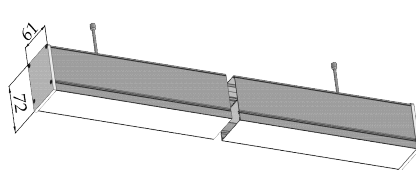

تصویر	مصرف کننده	تعداد بسته	رنگ نور	کد کالا	نام کالا	قیمت	
							واحد
۴۰۵/۰۱/۳۱	Pu	عدد	۴	۹۰۳۹ سفید	D۳۰-L۱.۲ وات بدنه مشکی	۲۵,۲۰۰,۰۰۰	
				۹۰۴۰ آفتابی			
۰۰۴۲۶۱۵۴۳۰۱۶	Pu	عدد	۴	۹۰۴۱ سفید آفتابی	D۳۰-L۱.۸ وات بدنه مشکی	۳۴,۹۰۰,۰۰۰	
				۹۰۴۵ سفید			
	Pu	عدد	۴	۹۰۴۶ آفتابی	D۳۰-L۲.۴ وات بدنه مشکی	۴۳,۷۰۰,۰۰۰	
				۹۰۴۷ سفید آفتابی			
	Pu	عدد	۴	۹۰۵۱ سفید	D۳۰-L۳.۶ وات بدنه مشکی	۶۲,۵۰۰,۰۰۰	
				۹۰۵۲ آفتابی			
	Pu	عدد	۴	۹۰۵۳ سفید آفتابی	D۴۵-L۱.۲ وات بدنه مشکی	۲۸,۸۰۰,۰۰۰	
				۹۰۵۷ سفید			
	Pu	عدد	۴	۹۰۵۸ آفتابی	D۴۵-L۱.۸ وات بدنه مشکی	۳۷,۴۰۰,۰۰۰	
				۹۰۵۹ سفید آفتابی			
	Pu	عدد	۴	۸۸۴۴ سفید	D۴۵-L۲.۴ وات بدنه مشکی	۴۸,۹۰۰,۰۰۰	
				۸۸۴۵ آفتابی			
	Pu	عدد	۴	۸۸۴۶ سفید آفتابی	D۴۵-L۳.۶ وات بدنه مشکی	۷۰,۱۰۰,۰۰۰	
				۸۸۵۰ سفید			
	Pu	عدد	۴	۸۸۵۱ آفتابی	D۶۰-L۱.۲ وات بدنه مشکی	۳۱,۷۰۰,۰۰۰	
				۸۸۵۲ سفید آفتابی			
	Pu	عدد	۴	۸۸۵۶ سفید	D۶۰-L۱.۸ وات بدنه مشکی	۴۴,۰۰۰,۰۰۰	
				۸۸۵۷ آفتابی			
	Pu	عدد	۴	۸۸۵۸ سفید آفتابی	D۶۰-L۲.۴ وات بدنه مشکی	۵۷,۵۰۰,۰۰۰	
				۸۸۶۲ سفید			
	Pu	عدد	۴	۸۸۶۳ آفتابی	D۶۰-L۲.۴ وات بدنه مشکی	۸۳,۰۰۰,۰۰۰	
				۸۸۶۴ سفید آفتابی			
	Pu	عدد	۴	۸۸۶۸ سفید	D۶۰-L۳.۶ وات بدنه مشکی	۱۰۷,۰۰۰,۰۰۰	
				۸۸۶۹ آفتابی			
	Pu	عدد	۴	۸۸۷۰ سفید آفتابی	D۷۵-L۱.۲ وات بدنه مشکی	۵۶,۰۰۰,۰۰۰	
				۸۸۷۴ سفید			
	Pu	عدد	۴	۸۸۷۵ آفتابی	D۷۵-L۱.۸ وات بدنه مشکی	۷۳,۵۰۰,۰۰۰	
				۸۸۷۶ سفید آفتابی			
	Pu	عدد	۴	۸۸۸۰ سفید	D۷۵-L۲.۴ وات بدنه مشکی	۱۰۷,۰۰۰,۰۰۰	
				۸۸۸۱ آفتابی			
	Pu	عدد	۴	۸۸۸۲ سفید آفتابی	D۷۵-L۳.۶ وات بدنه مشکی	۱۴۲,۶۰۰,۰۰۰	
				۸۸۸۶ سفید			
	Pu	عدد	۴	۸۸۸۷ آفتابی	D۷۵-L۱.۲ وات بدنه مشکی	۵۶,۰۰۰,۰۰۰	
				۸۸۸۸ سفید آفتابی			
	Pu	عدد	۴	۸۸۹۲ سفید	D۷۵-L۱.۸ وات بدنه مشکی	۷۳,۵۰۰,۰۰۰	
				۸۸۹۳ آفتابی			
	Pu	عدد	۴	۸۸۹۴ سفید آفتابی	D۷۵-L۲.۴ وات بدنه مشکی	۱۰۷,۰۰۰,۰۰۰	
				۸۸۹۸ سفید			
	Pu	عدد	۴	۸۸۹۹ آفتابی	D۷۵-L۳.۶ وات بدنه مشکی	۱۴۲,۶۰۰,۰۰۰	
				۸۹۰۰ سفید آفتابی			
	Pu	عدد	۴	۸۹۰۴ سفید	D۸۰-L۱.۲ وات بدنه مشکی	۳۹,۸۰۰,۰۰۰	
				۸۹۰۵ آفتابی			
	Pu	عدد	۴	۸۹۰۶ سفید آفتابی	D۸۰-L۱.۸ وات بدنه مشکی	۵۶,۰۰۰,۰۰۰	
				۸۹۱۰ سفید			
	Pu	عدد	۴	۸۹۱۱ آفتابی	D۸۰-L۲.۴ وات بدنه مشکی	۷۳,۵۰۰,۰۰۰	
				۸۹۱۲ سفید آفتابی			
	Pu	عدد	۴	۸۹۱۶ سفید	D۸۰-L۳.۶ وات بدنه مشکی	۱۰۷,۰۰۰,۰۰۰	
				۸۹۱۷ آفتابی			
	Pu	عدد	۴	۸۹۱۸ سفید آفتابی	D۸۰-L۱.۲ وات بدنه مشکی	۳۹,۸۰۰,۰۰۰	
				۸۹۲۲ سفید			
	Pu	عدد	۴	۸۹۲۳ آفتابی	D۸۰-L۱.۸ وات بدنه مشکی	۵۶,۰۰۰,۰۰۰	
				۸۹۲۴ سفید آفتابی			
	Pu	عدد	۴	۸۹۲۸ سفید	D۸۰-L۲.۴ وات بدنه مشکی	۷۳,۵۰۰,۰۰۰	
				۸۹۲۹ آفتابی			
	Pu	عدد	۴	۸۹۳۰ سفید آفتابی	D۸۰-L۳.۶ وات بدنه مشکی	۱۰۷,۰۰۰,۰۰۰	
				۸۹۳۴ سفید			
	Pu	عدد	۴	۸۹۳۵ آفتابی	D۸۰-L۱.۲ وات بدنه مشکی	۳۹,۸۰۰,۰۰۰	
				۸۹۳۶ سفید آفتابی			
	Pu	عدد	۴	۸۹۴۰ سفید	D۸۰-L۱.۸ وات بدنه مشکی	۵۶,۰۰۰,۰۰۰	
				۸۹۴۱ آفتابی			
	Pu	عدد	۴	۸۹۴۲ سفید آفتابی	D۸۰-L۲.۴ وات بدنه مشکی	۷۳,۵۰۰,۰۰۰	
				۸۹۴۶ سفید			
	Pu	عدد	۴	۸۹۴۷ آفتابی	D۸۰-L۳.۶ وات بدنه مشکی	۱۰۷,۰۰۰,۰۰۰	
				۸۹۴۸ سفید آفتابی			
	Pu	عدد	۴	۸۹۵۲ سفید	D۸۰-L۱.۲ وات بدنه مشکی	۳۹,۸۰۰,۰۰۰	
				۸۹۵۳ آفتابی			
	Pu	عدد	۴	۸۹۵۴ سفید آفتابی	D۸۰-L۱.۸ وات بدنه مشکی	۵۶,۰۰۰,۰۰۰	
				۸۹۵۸ سفید