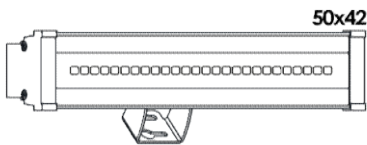

تصویر	مصرف کننده	واحد	تعداد در بسته	کد کالا	رنگ نور	نام کالا	ردیف	
								Pu
 	۱۴۰۵/۰۱/۳۱							
	۲۰۰۴۲۶۱۵۲۹۰۱۶							
	۶,۰۰۰,۰۰۰	عدد	۳۰	۸۳۳۵ سفید	جت لایت ۳ وات	۱		
				۸۳۳۶ آفتابی				
				۸۳۳۷ سفید آفتابی				
	۶,۰۰۰,۰۰۰	عدد	۳۰	۸۸۳۰ سفید	جت لایت ۳ وات بدنه مشکی	۲		
				۸۸۳۱ آفتابی				
				۸۸۳۲ سفید آفتابی				
	۶,۰۰۰,۰۰۰	عدد	۱۵	۸۸۳۳ انبه ای	جت لایت ۳ وات رنگی	۳		
				۸۴۶۷ انبه ای				
				۸۴۶۸ قرمز				
۸۴۶۹ آبی								
۸۴۷۰ سبز								
۱۱,۰۰۰,۰۰۰	عدد	۲۰	۸۴۷۱ بنفش	جت لایت ۱۰ وات	۴			
			۸۳۳۸ سفید					
			۸۳۳۹ آفتابی					
			۸۳۴۰ سفید آفتابی					
۱۱,۰۰۰,۰۰۰	عدد	۲۰	۸۵۰۶ انبه ای	جت لایت ۱۰ وات بدنه مشکی	۵			
			۸۸۳۴ سفید					
			۸۸۳۵ آفتابی					
			۸۸۳۶ سفید آفتابی					
۱۳,۰۰۰,۰۰۰	عدد	۱۰	۸۸۳۷ انبه ای	جت لایت ۸ وات رنگی	۶			
			۸۵۰۷ آبی					
			۸۵۰۸ سبز					
۸,۳۸۰,۰۰۰	عدد	۲۰	۸۵۰۹ قرمز	پروژکتور خطی ۱۷ وات ۲۲ سانتی متر	۷			
			۷۳۹۰ سفید					
			۷۳۹۱ آفتابی					
۸,۳۸۰,۰۰۰	عدد	۲۰	۷۳۹۲ سفید آفتابی	پروژکتور خطی ۱۷ وات ۲۲ سانتی متر رنگی	۸			
			۷۳۹۳ انبه ای					
			۷۳۹۴ قرمز					
			۷۳۹۵ آبی					
۱۵,۲۰۰,۰۰۰	عدد	۱۰	۷۳۹۶ سبز	پروژکتور خطی ۳۵ وات ۴۲ سانتی متر	۹			
			۷۳۹۷ سفید					
			۷۳۹۸ آفتابی					
۱۵,۲۰۰,۰۰۰	عدد	۱۰	۷۳۹۹ سفید آفتابی	پروژکتور خطی ۳۵ وات ۴۲ سانتی متر رنگی	۱۰			
			۷۴۰۰ انبه ای					
			۷۴۰۱ قرمز					
			۷۴۰۲ آبی					
۱۴,۴۰۰,۰۰۰	عدد	۱۰	۷۴۰۳ سبز	چراغ رشد گیاه ۱۷ وات ۲۲ سانتی متر	۱۱			
			۸۳۷۹ -