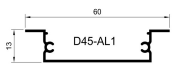

ردیف	نام کالا	رنگ بدنه	کد کالا	تعداد در بسته	واحد	مصرف کننده
						Pu
۱	پروفیل لاینر توکار D۴۵-AL۱ سه متری	مشکی	۱۱۳۶	۳۶	متر	۳,۲۹۰,۰۰۰
			۱۱۳۷			
۲	پروفیل لاینر D۴۵-AL۸ توکار ۳ متری	مشکی	۱۳۳۵	۳۶	متر	۲,۷۷۰,۰۰۰
			۱۳۳۶			
۳	پروفیل لاینر توکار D۴۵-AL۲ سه متری	مشکی	۱۱۳۸	۱۸	متر	۵,۱۵۰,۰۰۰
			۱۱۳۹			
۴	پروفیل لاینر D۴۵-AL۷ کنج ۳ متری	مشکی	۱۳۳۳	۳۶	متر	۲,۵۷۰,۰۰۰
			۱۳۳۴			
۵	پروفیل لاینر D۴۵-AL۶ توکار فنر خور ۳ متری	مشکی	۱۲۰۳	۳۶	متر	۳,۱۵۰,۰۰۰
			۱۲۰۴			
۶	پروفیل لاینر D۴۵-AL۹ توکار فنر خور ۳ متری	مشکی	۱۳۳۷	۳۶	متر	۲,۸۱۰,۰۰۰
			۱۳۳۸			
۷	پروفیل لاینر D۶۰-AL۴ توکار فنر خور ۳ متری	مشکی	۱۳۳۹	۳۶	متر	۳,۶۷۰,۰۰۰
			۱۳۴۰			
۸	گیره فندار پروفیل D۴۵ توکار	-	۱۲۱۴	۵۰	عدد	۳۵۰,۰۰۰
۹	گیره فندار پروفیل D۶۰ توکار	-	۱۳۴۱	۵۰	عدد	۳۷۶,۰۰۰
۱۰	درپوش فلزی پروفیل لاینر توکار D۴۵-AL۱	مشکی	۱۱۵۹	۸۰	عدد	۲۳۰,۰۰۰
			۱۱۶۰			
۱۱	درپوش فلزی پروفیل لاینر توکار D۴۵-AL۲	مشکی	۱۱۶۱	۱۰۰	عدد	۲۵۰,۰۰۰
			۱۱۶۲			
۱۲	درپوش فلزی پروفیل لاینر توکار D۴۵-AL۶	مشکی	۱۲۴۱	۱۰۰	عدد	۲۳۰,۰۰۰
			۱۲۴۲			
۱۶	درپوش فلزی پروفیل لاینر D۶۰-AL۴ توکار	مشکی	۱۳۶۹	۸۰	عدد	۳۱۰,۰۰۰
			۱۳۷۰			
۱۴	درپوش پروفیل لاینر توکار D۴۵-AL۲	مشکی	۱۳۸۳	۱	عدد	۱۶۰,۰۰۰
			۱۳۸۴			
۱۵	درپوش پروفیل لاینر توکار D۴۵-AL۱-AL۸	مشکی	۱۳۸۹	۱	عدد	۱۶۰,۰۰۰
			۱۳۹۰			
۱۶	درپوش پروفیل لاینر توکار D۴۵-AL۶-AL۹	مشکی	۱۳۹۱	۱	عدد	۱۶۰,۰۰۰

تصویر

۴۰۵/۰۱/۳۱

۰۰۴۶۱۵۴۲۰۱۶

به زودی
درپوش ۱۳۸۹-۱۳۹۰

قابلیت نصب با فنر با کد ۱۱۴۴
نصب در رایشتس

محصول جدید

محصول جدید
درپوش ۱۳۹۱-۱۳۹۲

با مواد ABS
به زودی

با مواد ABS
به زودی

با مواد ABS
به زودی