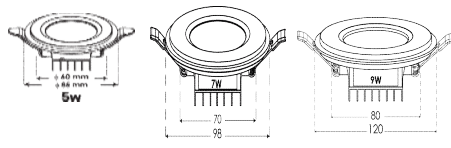

ردیف	نام کالا	رنگ نور	کد کالا	تعداد در بسته	واحد	مصرف کننده Pu
۱	گلاریس ۵ وات دایره ای	سفید	۸۲۲۲	۱۰۰	عدد	۵۶۶,۰۰۰
۲	گلاریس ۷ وات دایره ای	سفید	۸۲۲۳	۱۰۰	عدد	۶۱۳,۰۰۰
		آفتابی	۷۷۱۱			
۳	پرو گلاریس ۷ وات دایره ای	سفید	۷۷۱۲	۱۰۰	عدد	۸۰۰,۰۰۰
		آفتابی	۷۷۱۳			
۴	گلاریس ۹ وات دایره ای	سفید	۸۲۱۰	۵۰	عدد	۷۵۷,۰۰۰
		آفتابی	۸۲۱۱			
۵	پرو گلاریس ۹ وات دایره ای	سفید	۸۲۱۲	۵۰	عدد	۹۳۰,۰۰۰
		آفتابی	۷۷۱۴			
۶	گلاریس ۱۲ وات دایره ای	سفید	۸۲۱۳	۳۰	عدد	۱,۲۲۰,۰۰۰
		آفتابی	۸۲۱۴			
۷	گلاریس ۱۸ وات دایره ای	سفید	۸۲۱۵	۲۰	عدد	۱,۹۰۰,۰۰۰
		آفتابی	۷۷۱۷			
۸	گلاریس ۳۰ وات دایره ای	سفید	۷۷۱۸	۱۰	عدد	۳,۳۷۰,۰۰۰
		آفتابی	۷۷۱۹			
۹	گلاریس ۴۲ وات دایره ای	سفید	۷۷۲۰	۱۰	عدد	۳,۵۶۰,۰۰۰
		آفتابی	۷۷۲۱			
۱۰	گلاریس ۷ وات مربعی	سفید	۸۳۸۹	۵۰	عدد	۶۹۵,۰۰۰
		آفتابی	۸۳۹۰			
۱۱	گلاریس ۹ وات مربعی	سفید	۸۳۹۱	۵۰	عدد	۹۰۰,۰۰۰
		آفتابی	۸۳۹۲			
۱۲	گلاریس ۱۲ وات مربعی	سفید	۸۳۹۳	۳۰	عدد	۱,۳۵۰,۰۰۰
		آفتابی	۸۳۹۴			
۱۳	گلاریس ۱۸ وات مربعی	سفید	۷۷۲۶	۲۰	عدد	۲,۰۰۰,۰۰۰
		آفتابی	۷۷۲۷			
۱۴	گلاریس ۳۰ وات مربعی	سفید	۷۷۲۸	۱۰	عدد	۴,۱۸۰,۰۰۰
		آفتابی	۷۷۲۹			
۱۵	گلاریس ۴۲ وات مربعی	سفید	۷۷۳۰	۱۰	عدد	۴,۴۸۰,۰۰۰
		آفتابی	۷۷۳۱			
۱۶	گلاریس ۳۰ وات مربعی ۲۲۰*۲۲۰	سفید	۷۷۳۲	۱۰	عدد	۳,۳۸۰,۰۰۰
		آفتابی	۷۷۳۳			
۱۷	گلاریس ۴۲ وات مربعی ۲۲۰*۲۲۰	سفید	۷۷۳۴	۱۰	عدد	۳,۵۷۰,۰۰۰
		آفتابی	۷۷۳۵			
۱۸	سولاریس ۵ وات دایره ای	سفید	۷۷۳۶	۱۰۰	عدد	۴۵۰,۰۰۰
		آفتابی	۷۷۳۷			
۱۹	سولاریس ۷ وات دایره ای	سفید	۸۵۱۰	۱۰۰	عدد	۴۹۰,۰۰۰
		آفتابی	۸۵۱۱			
۲۰	سولاریس ۷ وات بدنه مشکی دایره ای	سفید	۸۵۱۲	۵۰	عدد	۴۹۰,۰۰۰
		آفتابی	۸۵۱۳			
۲۱	پرو سولاریس ۷ وات دایره ای	سفید	۸۵۱۴	۱۰۰	عدد	۶۸۰,۰۰۰
		آفتابی	۸۵۱۵			
۲۲	سولاریس ۹ وات دایره ای	سفید	۸۳۷۳	۱۰۰	عدد	۵۸۰,۰۰۰
		آفتابی	۸۳۷۴			
۲۳	سولاریس ۹ وات بدنه مشکی دایره ای	سفید	۷۷۴۱	۱۰۰	عدد	۵۸۰,۰۰۰
		آفتابی	۷۷۴۲			
۲۴	پرو سولاریس ۹ وات دایره ای	سفید	۸۲۰۴	۱۰۰	عدد	۷۹۰,۰۰۰
		آفتابی	۸۲۰۵			
۲۵	سولاریس ۱۲ وات دایره ای	سفید	۸۲۰۶	۳۰	عدد	۹۸۵,۰۰۰
		آفتابی	۸۲۱۶			
۲۶	سولاریس ۱۸ وات دایره ای	سفید	۸۲۱۷	۲۰	عدد	۱,۵۴۰,۰۰۰
		آفتابی	۸۲۱۸			
۲۷	سولاریس ۳۰ وات دایره ای	سفید	۸۲۱۹	۱۰	عدد	۲,۹۵۰,۰۰۰
		آفتابی	۷۷۴۳			
۲۸	سولاریس ۴۲ وات دایره ای	سفید	۷۷۴۴	۱۰	عدد	۳,۰۰۰,۰۰۰
		آفتابی	۷۷۴۵			
۲۹	سولاریس ۷ وات مربعی	سفید	۸۲۰۷	۵۰	عدد	۶۵۰,۰۰۰
		آفتابی	۸۲۰۸			
۳۰	سولاریس ۱۲ وات مربعی	سفید	۸۲۰۹	۳۰	عدد	۱,۱۳۰,۰۰۰
		آفتابی	۸۲۱۹			
۳۱	سولاریس ۱۸ وات مربعی	سفید	۸۲۱۰	۲۰	عدد	۱,۷۵۰,۰۰۰
		آفتابی	۸۲۲۱			
۳۲	سولاریس ۳۰ وات مربعی	سفید	۷۷۴۶	۱۰	عدد	۳,۵۸۰,۰۰۰
		آفتابی	۷۷۴۷			

۳ و ۴۲ وات دایره طراحی جدید سایز حفره ۲۰۰mm

محصول جدید ۳ و ۴۲ مربع با ابعاد و طراحی جدید

۳ و ۴۲ وات دایره طراحی جدید سایز حفره ۲۰۰mm