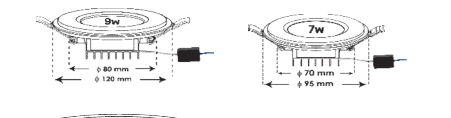

ردیف	نام کالا	رنگ نور	کد کالا	تعداد در بسته	واحد	مصرف کننده Pu
۱	گلاریس ۵ وات دایره ای	سفید	۸۲۲۲	۱۰۰	عدد	۵۶۶,۰۰۰
۲	گلاریس ۷ وات دایره ای	سفید	۸۲۲۳	۱۰۰	عدد	۶۱۳,۰۰۰
		آفتابی	۷۷۱۱			
۳	پرو گلاریس ۷ وات دایره ای	سفید	۷۷۱۲	۱۰۰	عدد	۸۰۰,۰۰۰
		آفتابی	۷۷۱۳			
۴	گلاریس ۹ وات دایره ای	سفید	۸۲۱۰	۵۰	عدد	۷۵۷,۰۰۰
		آفتابی	۸۲۱۱			
۵	پرو گلاریس ۹ وات دایره ای	سفید	۸۲۱۲	۵۰	عدد	۹۳۰,۰۰۰
		آفتابی	۷۷۱۴			
۶	گلاریس ۱۲ وات دایره ای	سفید	۸۲۱۳	۳۰	عدد	۱,۲۲۰,۰۰۰
		آفتابی	۸۲۱۴			
۷	گلاریس ۱۸ وات دایره ای	سفید	۸۲۱۵	۲۰	عدد	۱,۹۰۰,۰۰۰
		آفتابی	۷۷۱۷			
۸	گلاریس ۳۰ وات دایره ای	سفید	۷۷۱۸	۱۰	عدد	۳,۳۷۰,۰۰۰
		آفتابی	۷۷۱۹			
۹	گلاریس ۴۲ وات دایره ای	سفید	۷۷۲۰	۱۰	عدد	۳,۵۶۰,۰۰۰
		آفتابی	۷۷۲۱			
۱۰	گلاریس ۷ وات مربعی	سفید	۸۳۸۹	۵۰	عدد	۶۹۵,۰۰۰
		آفتابی	۸۳۹۰			
۱۱	گلاریس ۹ وات مربعی	سفید	۸۳۹۱	۵۰	عدد	۹۰۰,۰۰۰
		آفتابی	۸۳۹۲			
۱۲	گلاریس ۱۲ وات مربعی	سفید	۸۳۹۳	۳۰	عدد	۱,۳۵۰,۰۰۰
		آفتابی	۸۳۹۴			
۱۳	گلاریس ۱۸ وات مربعی	سفید	۷۷۲۶	۲۰	عدد	۲,۰۰۰,۰۰۰
		آفتابی	۷۷۲۷			
۱۴	گلاریس ۳۰ وات مربعی	سفید	۷۷۲۸	۱۰	عدد	۴,۱۸۰,۰۰۰
		آفتابی	۷۷۲۹			
۱۵	گلاریس ۴۲ وات مربعی	سفید	۷۷۳۰	۱۰	عدد	۴,۴۸۰,۰۰۰
		آفتابی	۷۷۳۱			
۱۶	گلاریس ۳۰ وات مربعی ۲۲۰*۲۲۰	سفید	۷۷۳۲	۱۰	عدد	۳,۳۸۰,۰۰۰
		آفتابی	۷۷۳۳			
۱۷	گلاریس ۴۲ وات مربعی ۲۲۰*۲۲۰	سفید	۷۷۳۴	۱۰	عدد	۳,۵۷۰,۰۰۰
		آفتابی	۷۷۳۵			
۱۸	سولاریس ۵ وات دایره ای	سفید	۷۷۳۶	۱۰۰	عدد	۴۵۰,۰۰۰
		آفتابی	۷۷۳۷			
۱۹	سولاریس ۷ وات دایره ای	سفید	۸۵۱۰	۱۰۰	عدد	۴۹۰,۰۰۰
		آفتابی	۸۵۱۱			
۲۰	سولاریس ۷ وات بدنه مشکی دایره ای	سفید	۸۵۱۲	۵۰	عدد	۴۹۰,۰۰۰
		آفتابی	۸۵۱۳			
۲۱	پرو سولاریس ۷ وات دایره ای	سفید	۸۵۱۴	۱۰۰	عدد	۶۸۰,۰۰۰
		آفتابی	۸۵۱۵			
۲۲	سولاریس ۹ وات دایره ای	سفید	۸۳۷۳	۱۰۰	عدد	۵۸۰,۰۰۰
		آفتابی	۸۳۷۴			
۲۳	سولاریس ۹ وات بدنه مشکی دایره ای	سفید	۷۷۴۱	۱۰۰	عدد	۵۸۰,۰۰۰
		آفتابی	۷۷۴۲			
۲۴	پرو سولاریس ۹ وات دایره ای	سفید	۸۲۰۴	۱۰۰	عدد	۷۹۰,۰۰۰
		آفتابی	۸۲۰۵			
۲۵	سولاریس ۱۲ وات دایره ای	سفید	۸۲۰۶	۳۰	عدد	۹۸۵,۰۰۰
		آفتابی	۸۲۱۶			
۲۶	سولاریس ۱۸ وات دایره ای	سفید	۸۲۱۷	۲۰	عدد	۱,۵۴۰,۰۰۰
		آفتابی	۸۲۱۸			
۲۷	سولاریس ۳۰ وات دایره ای	سفید	۸۲۱۹	۱۰	عدد	۲,۹۵۰,۰۰۰
		آفتابی	۷۷۴۳			
۲۸	سولاریس ۴۲ وات دایره ای	سفید	۷۷۴۴	۱۰	عدد	۳,۰۰۰,۰۰۰
		آفتابی	۷۷۴۵			
۲۹	سولاریس ۷ وات مربعی	سفید	۸۲۰۷	۵۰	عدد	۶۵۰,۰۰۰
		آفتابی	۸۲۰۸			
۳۰	سولاریس ۱۲ وات مربعی	سفید	۸۲۰۹	۳۰	عدد	۱,۱۳۰,۰۰۰
		آفتابی	۸۲۱۹			
۳۱	سولاریس ۱۸ وات مربعی	سفید	۸۲۱۰	۲۰	عدد	۱,۷۵۰,۰۰۰
		آفتابی	۸۲۲۱			
۳۲	سولاریس ۳۰ وات مربعی	سفید	۷۷۴۶	۱۰	عدد	۳,۵۸۰,۰۰۰
		آفتابی	۷۷۴۷			

۳ و ۴۲ وات دایره طراحی جدید سایز حفره ۲۰۰mm

محصول جدید ۳ و ۴۲ مربع با ابعاد و طراحی جدید

۳ و ۴۲ وات دایره طراحی جدید سایز حفره ۲۰۰mm