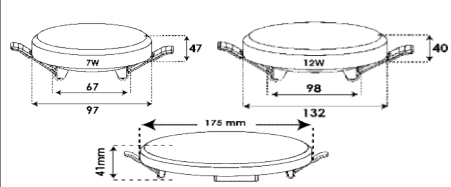

محصول جدید سولاریس ۳*۵ بدنه مشکی