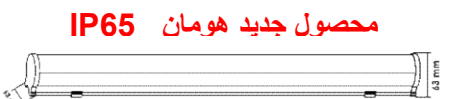

ردیف	نام کالا	رنگ نور	کد کالا	تعداد در بسته	واحد	مصرف کننده	Pu
۱	سیوان ۷ وات دایره ای	سفید	۸۰۳۳	۲۰	عدد	۱,۲۳۰,۰۰۰	
		آفتابی	۸۰۳۴				
		سفید آفتابی	۸۰۳۵				
۲	آبسان ۷ وات دایره ای	سفید	۸۰۰۰	۵۰	عدد	۱,۳۰۰,۰۰۰	
		آفتابی	۸۰۰۱				
		سفید آفتابی	۸۰۰۲				
۳	آبسان ۲۰ وات دایره ای	سفید	۸۲۸۶	۲۰	عدد	۲,۸۶۰,۰۰۰	
		آفتابی	۸۲۸۷				
		سفید آفتابی	۸۲۸۸				
۴	آبنوس ۱۲ وات IP۶۵	سفید	۸۰۲۱	۱۵	عدد	۲,۲۶۰,۰۰۰	
		آفتابی	۸۰۲۲				
		سفید آفتابی	۸۰۲۳				
۵	رامان ۱۸ وات ۵۰ سانتی متر	سفید	۸۵۵۱	۱	عدد	به زودی	
		آفتابی	۸۵۵۲				
		سفید آفتابی	۸۵۵۳				
۶	رامان ۲۰ وات ۶۰ سانتی متر	سفید	۸۵۵۴	۲۵	عدد	۲,۵۰۰,۰۰۰	
		آفتابی	۸۵۵۵				
		سفید آفتابی	۸۵۵۶				
۷	رامان ۳۶ وات ۱۰۰ سانتی متر	سفید	۸۵۵۷	۱	عدد	به زودی	
		آفتابی	۸۵۵۸				
		سفید آفتابی	۸۵۵۹				
۸	هومان ۱۸ وات ۵۰ سانتی متر	سفید	۸۵۶۰	عدد		به زودی	
		آفتابی	۸۵۶۱				
		سفید آفتابی	۸۵۶۲				
۹	هومان ۲۰ وات ۶۰ سانتی متر	سفید	۸۵۶۳	۲۵	عدد	۲,۵۰۰,۰۰۰	
		آفتابی	۸۵۶۴				
		سفید آفتابی	۸۵۶۵				
۱۰	هومان ۳۶ وات ۱۰۰ سانتی متر	سفید	۸۵۶۶	عدد		به زودی	
		آفتابی	۸۵۶۷				
		سفید آفتابی	۸۵۶۸				
۱۱	کاپیا ۲۰ وات ۶۰ سانتی متر	سفید	۸۱۸۶	۲۵	عدد	۲,۴۵۰,۰۰۰	
		آفتابی	۸۱۸۷				
		سفید آفتابی	۸۱۸۸				
۱۲	کاپیا ۴۰ وات ۱۲۰ سانتی متر	سفید	۸۱۸۹	۲۵	عدد	۴,۱۷۰,۰۰۰	
		آفتابی	۸۱۹۰				
		سفید آفتابی	۸۱۹۱				
۱۳	آبتین ۱۲ وات IP۶۵	سفید	۷۸۶۷	۲۴	عدد	۱,۵۵۰,۰۰۰	
		آفتابی	۷۸۶۸				
		سفید آفتابی	۷۸۶۹				
۱۴	آبتین ۲۰ وات IP۶۵	سفید	۷۸۷۰	۱۲	عدد	۲,۲۶۰,۰۰۰	
		آفتابی	۷۸۷۱				
		سفید آفتابی	۷۸۷۲				
۱۵	تاینی سنسوریا ۲۰ وات سفید	سفید	۸۴۹۷	۲۰	عدد	۳,۰۰۰,۰۰۰	
		آفتابی	۸۴۹۸				
		سفید آفتابی	۸۴۹۹				
۱۶	سنسوریا ۲۵ وات	سفید	۸۴۰۷	۶	عدد	۵,۹۲۰,۰۰۰	
		آفتابی	۸۴۰۸				
		سفید آفتابی	۸۴۰۹				
۱۷	اکو سنسوریا ۲۵ وات	سفید	۸۱۴۷	۶	عدد	۳,۷۰۰,۰۰۰	
		آفتابی	۸۱۴۸				
		سفید آفتابی	۸۱۴۹				
۱۸	آوا سنسوریک ۲۰ وات دایره ای	سفید	۷۹۸۵	۱۲	عدد	۳,۲۰۰,۰۰۰	
		آفتابی	۷۹۸۶				
		سفید آفتابی	۷۹۸۷				
۱۹	فولایت سنسوریک توکار ۲۰ وات دایره ای	سفید	۷۹۹۷	۱۲	عدد	۴,۲۰۰,۰۰۰	
		آفتابی	۷۹۹۸				
		سفید آفتابی	۷۹۹۹				
۲۰	لاوان سنسوریک ۲۰ وات روکار	سفید	۸۳۰۱	۱۲	عدد	۵,۸۳۰,۰۰۰	
۲۱	کانیک سنسوریک ۲۰ وات ۶۰ سانتی متر	سفید	۸۰۰۶	۱۰	عدد	۳,۵۰۰,۰۰۰	
		آفتابی	۸۰۰۷				
		سفید آفتابی	۸۰۰۸				
۲۲	کارن سنسوریک ۲۰ وات ۳۲ سانتی متر	سفید	۸۳۰۴	۲۴	عدد	۴,۳۲۰,۰۰۰	
۲۳	چراغ اضطراری هوشمند آینور	سفید	۷۷۰۰	۱۵	عدد	۶,۵۰۰,۰۰۰