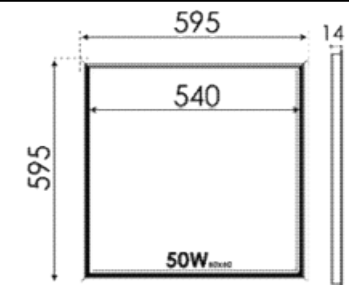

ردیف	نام کالا	رنگ نور	کد کالا	تعداد در بسته	واحد	مصرف کننده
						Pu
۱	پنل ماتریس لایت ۸۰ وات ۶۰*۶۰	سفید	۸۲۸۱	۶	عدد	۱۰,۴۰۰,۰۰۰
		آفتابی	۸۲۸۲			
		سفید آفتابی	۸۲۸۳			
۲	پنل ماتریس لایت ۱۰۰ وات ۶۰*۶۰	سفید	۸۲۸۹	۶	عدد	۱۱,۲۵۰,۰۰۰
		آفتابی	۸۲۹۰			
		سفید آفتابی	۸۲۹۱			
۳	پنل بک لایت ۷۲ وات ۶۰*۶۰	سفید	۸۲۴۲	۴	عدد	۱۰,۶۰۰,۰۰۰
		آفتابی	۸۲۴۳			
		سفید آفتابی	۸۲۴۴			
۴	میناب ۵۰ وات توکار ۱۶*۶۰	سفید	۷۶۹۱	۵	عدد	۹,۵۷۰,۰۰۰
		سفید آفتابی	۷۶۹۳			
۵	میناب ۶۵ وات توکار ۱۶*۶۰	سفید	۷۶۷۷	۵	عدد	۱۰,۷۷۰,۰۰۰
		سفید آفتابی	۷۶۷۹			
۶	پنل لایت صدفی ۵۰ وات ۶۰*۶۰	سفید	۷۵۸۶	۴	عدد	۱۶,۰۰۰,۰۰۰
		آفتابی	۷۵۸۷			
		سفید آفتابی	۷۸۳۳			
۷	پنل لایت صدفی ۶۵ وات ۶۰*۶۰	سفید	۷۵۸۴	۴	عدد	۱۷,۵۰۰,۰۰۰
		آفتابی	۷۵۸۵			
		سفید آفتابی	۷۶۸۶			
۸	پنل لایت صدفی ۸۵ وات ۶۰*۶۰	سفید	۷۵۸۸	۴	عدد	۱۹,۵۰۰,۰۰۰
		آفتابی	۷۵۸۹			
		سفید آفتابی	۷۶۸۷			
۹	بوردر لایت ۵۰ وات ۶۰*۶۰	سفید	۷۶۰۴	۴	عدد	۱۰,۶۰۰,۰۰۰
		آفتابی	۷۶۰۵			
		سفید آفتابی	۷۶۰۶			
۱۰	هنگام ۵۰ وات توکار فنردار ۶۰*۶۰	سفید	۷۷۹۵	۴	عدد	۱۷,۲۱۰,۰۰۰
		آفتابی	۷۷۹۶			
		سفید آفتابی	۷۷۹۷			
۱۱	هنگام ۶۵ وات توکار فنردار ۶۰*۶۰	سفید	۷۷۷۴	۴	عدد	۱۸,۸۰۰,۰۰۰
		آفتابی	۷۷۷۵			
		سفید آفتابی	۷۷۷۶			
۱۲	هنگام ۸۵ وات توکار فنردار ۶۰*۶۰	سفید	۷۷۹۸	۴	عدد	۲۰,۵۵۰,۰۰۰
		آفتابی	۷۷۹۹			
		سفید آفتابی	۷۸۰۰			

محصول جدید

سفارشی

سفارشی

سفارشی