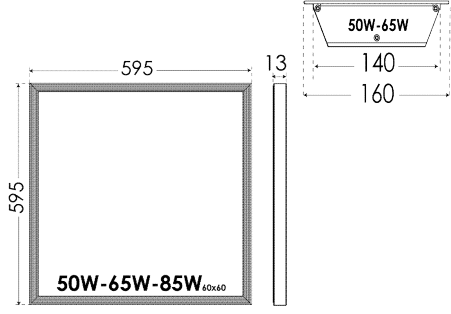

ردیف	نام کالا	رنگ نور	کد کالا	تعداد در بسته	واحد	مصرف کننده
						Pu
۱	پنل ماتریس لایت ۸۰ وات ۶۰*۶۰	سفید	۸۲۸۱	۶	عدد	۱۰,۴۰۰,۰۰۰
		آفتابی	۸۲۸۲			
		سفید آفتابی	۸۲۸۳			
۲	پنل ماتریس لایت ۱۰۰ وات ۶۰*۶۰	سفید	۸۲۸۹	۶	عدد	۱۱,۲۵۰,۰۰۰
		آفتابی	۸۲۹۰			
		سفید آفتابی	۸۲۹۱			
۳	پنل بک لایت ۷۲ وات ۶۰*۶۰	سفید	۸۲۴۲	۴	عدد	۱۰,۶۰۰,۰۰۰
		آفتابی	۸۲۴۳			
		سفید آفتابی	۸۲۴۴			
۴	میناب ۵۰ وات توکار ۱۶*۶۰	سفید	۷۶۹۱	۵	عدد	۹,۵۷۰,۰۰۰
		سفید آفتابی	۷۶۹۳			
۵	میناب ۶۵ وات توکار ۱۶*۶۰	سفید	۷۶۷۷	۵	عدد	۱۰,۷۷۰,۰۰۰
		سفید آفتابی	۷۶۷۹			
۶	پنل لایت صدفی ۵۰ وات ۶۰*۶۰	سفید	۷۵۸۶	۴	عدد	۱۶,۰۰۰,۰۰۰
		آفتابی	۷۵۸۷			
		سفید آفتابی	۷۸۳۳			
۷	پنل لایت صدفی ۶۵ وات ۶۰*۶۰	سفید	۷۵۸۴	۴	عدد	۱۷,۵۰۰,۰۰۰
		آفتابی	۷۵۸۵			
		سفید آفتابی	۷۶۸۶			
۸	پنل لایت صدفی ۸۵ وات ۶۰*۶۰	سفید	۷۵۸۸	۴	عدد	۱۹,۵۰۰,۰۰۰
		آفتابی	۷۵۸۹			
		سفید آفتابی	۷۶۸۷			
۹	بوردر لایت ۵۰ وات ۶۰*۶۰	سفید	۷۶۰۴	۴	عدد	۱۰,۶۰۰,۰۰۰
		آفتابی	۷۶۰۵			
		سفید آفتابی	۷۶۰۶			
۱۰	هنگام ۵۰ وات توکار فنردار ۶۰*۶۰	سفید	۷۷۹۵	۴	عدد	۱۷,۲۱۰,۰۰۰
		آفتابی	۷۷۹۶			
		سفید آفتابی	۷۷۹۷			
۱۱	هنگام ۶۵ وات توکار فنردار ۶۰*۶۰	سفید	۷۷۷۴	۴	عدد	۱۸,۸۰۰,۰۰۰
		آفتابی	۷۷۷۵			
		سفید آفتابی	۷۷۷۶			
۱۲	هنگام ۸۵ وات توکار فنردار ۶۰*۶۰	سفید	۷۷۹۸	۴	عدد	۲۰,۵۵۰,۰۰۰
		آفتابی	۷۷۹۹			
		سفید آفتابی	۷۸۰۰			

محصول جدید

سفارشی

سفارشی

سفارشی