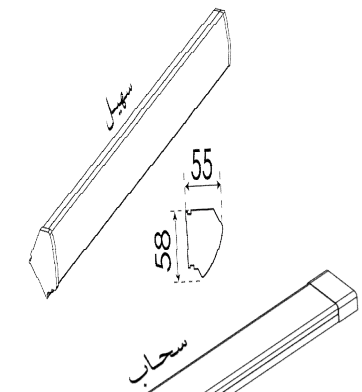

ردیف	نام کالا	رنگ نور	کد کالا	تعداد در بسته	واحد	مصرف کننده	تصویر
						Pu	
۱	ماهان ۲۰ وات توکار ۶۰ سانتی متر	سفید	۷۸۳۴	۲۴	عدد	۵,۱۰۰,۰۰۰	۱۴۰۳/۱۲/۱۳ ۰۲۰۳۲۵۱۶۳۷۰۹۸
		سفید آفتابی	۷۸۳۶				
۲	ماهان ۴۰ وات توکار ۱۲۰ سانتی متر	سفید	۷۸۳۷	۱۲	عدد	۹,۳۲۰,۰۰۰	
		سفید آفتابی	۷۸۳۹				
۳	ماهان ۶۰ وات توکار ۱.۷۸ متر	سفید	۷۸۹۷	۱	عدد	۱۶,۹۸۰,۰۰۰	
		سفید آفتابی	۷۸۹۹				
۴	ماهان ۸۰ وات توکار ۲.۳۶ متر	سفید	۷۹۵۷	۱	عدد	۲۲,۷۸۰,۰۰۰	
		سفید آفتابی	۷۹۵۹				
۵	ماهان ۱۰۰ وات توکار ۲.۹۵ متر	سفید	۷۹۶۰	۱	عدد	۲۸,۱۵۰,۰۰۰	
		سفید آفتابی	۷۹۶۲				
۶	ماهان ۱۲۰ وات توکار ۳.۵۳ متر	سفید	۷۹۶۳	۱	عدد	۳۴,۱۷۰,۰۰۰	
		سفید آفتابی	۷۹۶۵				
۷	رابط L ماهان ۱۲ وات توکار	سفید	۷۹۶۶	۲	عدد	۷,۶۵۰,۰۰۰	
		سفید آفتابی	۷۹۶۸				
۸	سهیل ۴۰ وات ۶۰ سانتی متر	آفتابی	۷۶۸۴	۲۴	عدد	۵,۱۴۰,۰۰۰	
۹	سها ۲۰ وات ۶۰ سانتی متر	سفید آفتابی	۷۶۶۴	۲۴	عدد	۲,۰۰۰,۰۰۰	
۱۰	سحاب ۲۰ وات ۶۰ سانتی متر	سفید	۷۸۰۷	۲۴	عدد	۳,۴۸۰,۰۰۰	
		آفتابی	۷۸۰۸				
		سفید آفتابی	۷۸۰۹				
۱۱	سحاب ۴۰ وات ۱۱۳ سانتی متر	سفید	۷۸۱۰	۱۲	عدد	۵,۷۷۰,۰۰۰	
		آفتابی	۷۸۱۱				
		سفید آفتابی	۷۸۱۲				
۱۲	دنا صدفی ۱۷ وات بالا آینه	سفید	۷۶۹۴	۶	عدد	۹,۵۹۰,۰۰۰	
		آفتابی	۷۶۹۵				
		سفید آفتابی	۷۶۹۶				
۱۳	یوتاب ۱۲ وات	سفید	۷۹۱۴	۱۲	عدد	۴,۲۳۰,۰۰۰	
		آفتابی	۷۹۱۵				
		سفید آفتابی	۷۹۱۶				

سفارشی سفارشی

سفارشی سفارشی