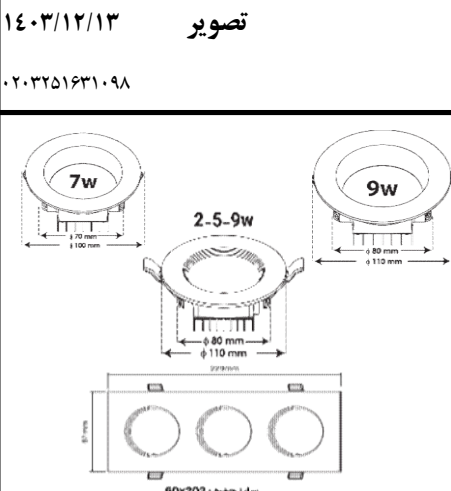

۳ و ۴۲ وات دایره طراحی جدید سایز حفره ۲۰۰mm

محصول جدید ۳ و ۴۲ مربع با ابعاد و طراحی جدید

۳ و ۴۲ وات دایره طراحی جدید سایز حفره ۲۰۰mm

ردیف	نام کالا	رنگ نور	کد کالا	تعداد در بسته	واحد	مصرف کننده Pu
۱	دیپاریس ۷ وات دایره ای	سفید	۸۴۳۹ ۸۴۴۰ ۸۴۴۱	۵۰	عدد	۵۵۰,۰۰۰
۲	دیپاریس ۷ وات بدنه مشکی دایره ای	سفید	۸۵۲۲ ۸۵۲۳ ۸۵۲۴	۵۰	عدد	۵۵۰,۰۰۰
۳	دیپاریس ۹ وات دایره ای	سفید	۸۴۴۲ ۸۴۴۳ ۸۴۴۴	۵۰	عدد	۶۶۲,۰۰۰
۴	دیپاریس ۹ وات بدنه مشکی دایره ای	سفید	۸۵۲۵ ۸۵۲۶ ۸۵۲۷	۵۰	عدد	۶۶۲,۰۰۰
۵	سولاریس سه توان ۹،۵،۴ وات دایره ای	سفید	۸۲۲۵ ۸۲۲۶ ۸۲۲۷	۱۰۰	عدد	۶۵۰,۰۰۰
۶	سولاریس ۵*۳ وات	سفید	۸۳۸۰ ۸۳۸۱ ۸۳۸۲	۳۰	عدد	۱,۴۸۰,۰۰۰
۷	سولاریس ۵*۳ وات بدنه مشکی	سفید	۸۶۲۷ ۸۶۲۸ ۸۶۲۹	۳۰	عدد	۱,۴۸۰,۰۰۰
۸	آرامیس ۷ وات دایره ای	سفید	۷۷۰۷ ۷۷۰۸ ۷۹۵۵	۵۰	عدد	۵۵۲,۰۰۰
۹	آرامیس ۹ وات دایره ای	سفید	۷۷۰۹ ۷۷۱۰ ۷۹۵۶	۵۰	عدد	۶۶۹,۰۰۰
۱۰	اسلیم ۸ وات دایره ای	سفید	۷۸۲۲ ۷۸۲۳ ۷۹۴۵	۱۰۰	عدد	۱,۵۰۰,۰۰۰
۱۱	اسلیم ۱۲ وات دایره ای	سفید	۷۶۲۲ ۷۶۲۳ ۷۹۴۶	۱۸	عدد	۲,۹۰۰,۰۰۰
۱۲	اسلیم ۱۸ وات دایره ای	سفید	۷۶۲۴ ۷۶۲۵ ۷۹۴۷	۱۲	عدد	۴,۲۲۰,۰۰۰
۱۳	اسلیم ۲۴ وات دایره ای	سفید	۷۶۲۶ ۷۶۲۷ ۷۹۴۸	۱۲	عدد	۶,۰۴۰,۰۰۰
۱۴	اسلندر ۸ وات دایره ای	سفید	۷۸۷۳ ۷۸۷۴ ۷۸۷۵	۵۰	عدد	۱,۵۰۰,۰۰۰
۱۵	اسلندر ۱۲ وات دایره ای	سفید	۷۸۷۶ ۷۸۷۷ ۷۸۷۸	۱۸	عدد	۲,۹۰۰,۰۰۰
۱۶	اسلندر ۱۸ وات دایره ای	سفید	۷۸۷۹ ۷۸۸۰ ۷۸۸۱	۱۲	عدد	۴,۲۲۰,۰۰۰
۱۷	اسلندر ۲۴ وات دایره ای	سفید	۷۸۸۲ ۷۸۸۳ ۷۸۸۴	۱۲	عدد	۶,۰۴۰,۰۰۰
۱۸	فولایت فتر متحرک ۲۰ وات دایره ای	سفید	۸۴۷۶ ۸۴۷۷ ۸۴۷۸	۴۰	عدد	۲,۱۵۰,۰۰۰
۱۹	فولایت فتر متحرک ۲۶ وات دایره ای	سفید	۸۴۷۹ ۸۴۸۰ ۸۴۸۱	۳۰	عدد	۲,۷۰۰,۰۰۰
۲۰	فولایت فتر متحرک ۳۶ وات دایره ای	سفید	۸۴۸۲ ۸۴۸۳ ۸۴۸۴	۲۰	عدد	۳,۵۰۰,۰۰۰
۲۱	فولایت ۷ وات دایره ای	سفید	۷۹۲۳ ۷۹۲۴ ۷۹۲۵	۵۰	عدد	۹۲۱,۰۰۰
۲۲	فولایت ۱۲ وات دایره ای	سفید	۷۹۲۶ ۷۹۳۰ ۷۹۳۱	۲۴	عدد	۲,۱۶۰,۰۰۰
۲۳	فولایت ۲۰ وات دایره ای	سفید	۷۹۹۴ ۷۹۹۵ ۷۹۹۶	۱۸	عدد	۲,۶۱۰,۰۰۰
۲۴	فولایت ۷ وات مربعی	سفید	۷۹۸۸ ۷۹۸۹ ۷۹۹۰	۴۸	عدد	۱,۳۳۰,۰۰۰
۲۵	فولایت ۱۲ وات مربعی	سفید	۷۹۸۲ ۷۹۸۳ ۷۹۸۴	۲۴	عدد	۱,۸۶۰,۰۰۰
۲۶	فولایت ۲۰ وات مربعی	سفید	۷۹۹۱ ۷۹۹۲ ۷۹۹۳	۱۸	عدد	۲,۷۶۰,۰۰۰
۲۷	هایلایت ۱۲ وات مربعی	سفید	۸۱۰۷ ۸۱۰۸ ۸۱۰۹	۴۸	عدد	۲,۴۰۰,۰۰۰
۲۸	هایلایت ۱۲ وات دایره ای	سفید	۷۹۲۶ ۷۹۲۷ ۷۹۲۸	۴۸	عدد	۲,۳۴۰,۰۰۰
۲۹	هایلایت ۲۰ وات دایره ای	سفید	۷۹۳۲ ۷۹۳۳ ۷۹۳۴	۲۴	عدد	۳,۴۷۰,۰۰۰