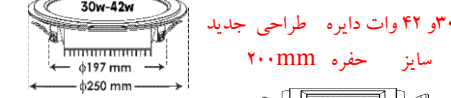

ردیف	نام کالا	رنگ نور	کد کالا	تعداد در بسته	واحد	مصرف کننده Pu
۱	گلاریس ۵ وات دایره ای	سفید	۸۲۲۲	۱۰۰	عدد	۵۶۶,۰۰۰
۲	گلاریس ۷ وات دایره ای	سفید	۸۲۲۳	۱۰۰	عدد	۶۱۳,۰۰۰
		آفتابی	۷۷۱۱			
۳	پرو گلاریس ۷ وات دایره ای	سفید	۷۷۱۲	۱۰۰	عدد	۸۰۰,۰۰۰
		آفتابی	۷۷۱۳			
۴	گلاریس ۹ وات دایره ای	سفید	۸۲۱۰	۵۰	عدد	۷۵۷,۰۰۰
		آفتابی	۸۲۱۱			
۵	پرو گلاریس ۹ وات دایره ای	سفید	۸۲۱۲	۵۰	عدد	۹۳۰,۰۰۰
		آفتابی	۷۷۱۴			
۶	گلاریس ۱۲ وات دایره ای	سفید	۸۲۱۳	۳۰	عدد	۱,۲۲۰,۰۰۰
		آفتابی	۸۲۱۴			
۷	گلاریس ۱۸ وات دایره ای	سفید	۸۲۱۵	۲۰	عدد	۱,۹۰۰,۰۰۰
		آفتابی	۷۷۱۷			
۸	گلاریس ۳۰ وات دایره ای	سفید	۷۷۱۸	۱۰	عدد	۳,۳۷۰,۰۰۰
		آفتابی	۷۷۱۹			
۹	گلاریس ۴۲ وات دایره ای	سفید	۷۷۲۰	۱۰	عدد	۳,۵۶۰,۰۰۰
		آفتابی	۷۷۲۱			
۱۰	گلاریس ۷ وات مربعی	سفید	۸۳۸۹	۵۰	عدد	۶۹۵,۰۰۰
		آفتابی	۸۳۹۰			
۱۱	گلاریس ۹ وات مربعی	سفید	۸۳۹۱	۵۰	عدد	۹۰۰,۰۰۰
		آفتابی	۸۳۹۲			
۱۲	گلاریس ۱۲ وات مربعی	سفید	۸۳۹۳	۳۰	عدد	۱,۳۵۰,۰۰۰
		آفتابی	۸۳۹۴			
۱۳	گلاریس ۱۸ وات مربعی	سفید	۷۷۲۶	۲۰	عدد	۲,۰۰۰,۰۰۰
		آفتابی	۷۷۲۷			
۱۴	گلاریس ۳۰ وات مربعی	سفید	۷۷۲۸	۱۰	عدد	۴,۱۸۰,۰۰۰
		آفتابی	۷۷۲۹			
۱۵	گلاریس ۴۲ وات مربعی	سفید	۷۷۳۰	۱۰	عدد	۴,۴۸۰,۰۰۰
		آفتابی	۷۷۳۱			
۱۶	گلاریس ۳۰ وات مربعی ۲۲۰*۲۲۰	سفید	۷۷۳۲	۱۰	عدد	۳,۳۸۰,۰۰۰
		آفتابی	۷۷۳۳			
۱۷	گلاریس ۴۲ وات مربعی ۲۲۰*۲۲۰	سفید	۷۷۳۴	۱۰	عدد	۳,۵۷۰,۰۰۰
		آفتابی	۷۷۳۵			
۱۸	سولاریس ۵ وات دایره ای	سفید	۷۷۳۶	۱۰۰	عدد	۴۵۰,۰۰۰
		آفتابی	۷۷۳۷			
۱۹	سولاریس ۷ وات دایره ای	سفید	۸۵۱۰	۱۰۰	عدد	۴۹۰,۰۰۰
		آفتابی	۸۵۱۱			
۲۰	سولاریس ۷ وات بدنه مشکی دایره ای	سفید	۸۵۱۲	۵۰	عدد	۴۹۰,۰۰۰
		آفتابی	۸۵۱۳			
۲۱	پرو سولاریس ۷ وات دایره ای	سفید	۸۵۱۴	۱۰۰	عدد	۶۸۰,۰۰۰
		آفتابی	۸۵۱۵			
۲۲	سولاریس ۹ وات دایره ای	سفید	۸۳۷۳	۱۰۰	عدد	۵۸۰,۰۰۰
		آفتابی	۸۳۷۴			
۲۳	سولاریس ۹ وات بدنه مشکی دایره ای	سفید	۷۷۴۱	۱۰۰	عدد	۵۸۰,۰۰۰
		آفتابی	۷۷۴۲			
۲۴	پرو سولاریس ۹ وات دایره ای	سفید	۸۲۰۴	۱۰۰	عدد	۷۹۰,۰۰۰
		آفتابی	۸۲۰۵			
۲۵	سولاریس ۱۲ وات دایره ای	سفید	۸۲۰۶	۳۰	عدد	۹۸۵,۰۰۰
		آفتابی	۸۲۱۶			
۲۶	سولاریس ۱۸ وات دایره ای	سفید	۸۲۱۷	۲۰	عدد	۱,۵۴۰,۰۰۰
		آفتابی	۸۲۱۸			
۲۷	سولاریس ۳۰ وات دایره ای	سفید	۸۲۱۹	۱۰	عدد	۲,۹۵۰,۰۰۰
		آفتابی	۷۷۴۳			
۲۸	سولاریس ۴۲ وات دایره ای	سفید	۷۷۴۴	۱۰	عدد	۳,۰۰۰,۰۰۰
		آفتابی	۷۷۴۵			
۲۹	سولاریس ۷ وات مربعی	سفید	۸۲۰۷	۵۰	عدد	۶۵۰,۰۰۰
		آفتابی	۸۲۰۸			
۳۰	سولاریس ۱۲ وات مربعی	سفید	۸۲۰۹	۳۰	عدد	۱,۱۳۰,۰۰۰
		آفتابی	۸۲۱۹			
۳۱	سولاریس ۱۸ وات مربعی	سفید	۸۲۱۰	۲۰	عدد	۱,۷۵۰,۰۰۰
		آفتابی	۸۲۲۱			
۳۲	سولاریس ۳۰ وات مربعی	سفید	۷۷۴۶	۱۰	عدد	۳,۵۸۰,۰۰۰
		آفتابی	۷۷۴۷			

۳ و ۴۲ وات دایره طراحی جدید سایز حفره ۲۰۰mm

محصول جدید ۳ و ۴۲ مربع با ابعاد و طراحی جدید

۳ و ۴۲ وات دایره طراحی جدید سایز حفره ۲۰۰mm