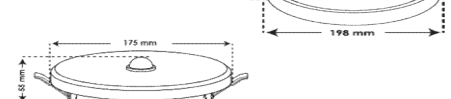

ردیف	نام کالا	رنگ نور	کد کالا	تعداد در بسته	واحد	مصرف کننده	Pu
۱	سیوان ۷ وات دایره ای	سفید	۸۰۳۳	۲۰	عدد	۱,۲۳۰,۰۰۰	
		آفتابی	۸۰۳۴				
		سفید آفتابی	۸۰۳۵				
۲	آبسان ۷ وات دایره ای	سفید	۸۰۰۰	۵۰	عدد	۱,۳۰۰,۰۰۰	
		آفتابی	۸۰۰۱				
		سفید آفتابی	۸۰۰۲				
۳	آبسان ۲۰ وات دایره ای	سفید	۸۲۸۶	۲۰	عدد	۲,۸۶۰,۰۰۰	
		آفتابی	۸۲۸۷				
		سفید آفتابی	۸۲۸۸				
۴	آبنوس ۱۲ وات IP۶۵	سفید	۸۰۲۱	۱۵	عدد	۲,۲۶۰,۰۰۰	
		آفتابی	۸۰۲۲				
		سفید آفتابی	۸۰۲۳				
۵	رامان ۱۸ وات ۵۰ سانتی متر	سفید	۸۵۵۱	۱	عدد	به زودی	
		آفتابی	۸۵۵۲				
		سفید آفتابی	۸۵۵۳				
۶	رامان ۲۰ وات ۶۰ سانتی متر	سفید	۸۵۵۴	۲۵	عدد	۲,۵۰۰,۰۰۰	
		آفتابی	۸۵۵۵				
		سفید آفتابی	۸۵۵۶				
۷	رامان ۳۶ وات ۱۰۰ سانتی متر	سفید	۸۵۵۷	۱	عدد	به زودی	
		آفتابی	۸۵۵۸				
		سفید آفتابی	۸۵۵۹				
۸	هومان ۱۸ وات ۵۰ سانتی متر	سفید	۸۵۶۰	عدد		به زودی	
		آفتابی	۸۵۶۱				
		سفید آفتابی	۸۵۶۲				
۹	هومان ۲۰ وات ۶۰ سانتی متر	سفید	۸۵۶۳	۲۵	عدد	۲,۵۰۰,۰۰۰	
		آفتابی	۸۵۶۴				
		سفید آفتابی	۸۵۶۵				
۱۰	هومان ۳۶ وات ۱۰۰ سانتی متر	سفید	۸۵۶۶	عدد		به زودی	
		آفتابی	۸۵۶۷				
		سفید آفتابی	۸۵۶۸				
۱۱	کاپیا ۲۰ وات ۶۰ سانتی متر	سفید	۸۱۸۶	۲۵	عدد	۲,۴۵۰,۰۰۰	
		آفتابی	۸۱۸۷				
		سفید آفتابی	۸۱۸۸				
۱۲	کاپیا ۴۰ وات ۱۲۰ سانتی متر	سفید	۸۱۸۹	۲۵	عدد	۴,۱۷۰,۰۰۰	
		آفتابی	۸۱۹۰				
		سفید آفتابی	۸۱۹۱				
۱۳	آبتین ۱۲ وات IP۶۵	سفید	۷۸۶۷	۲۴	عدد	۱,۵۵۰,۰۰۰	
		آفتابی	۷۸۶۸				
		سفید آفتابی	۷۸۶۹				
۱۴	آبتین ۲۰ وات IP۶۵	سفید	۷۸۷۰	۱۲	عدد	۲,۲۶۰,۰۰۰	
		آفتابی	۷۸۷۱				
		سفید آفتابی	۷۸۷۲				
۱۵	تاینی سنسوریا ۲۰ وات سفید	سفید	۸۴۹۷	۲۰	عدد	۳,۰۰۰,۰۰۰	
		آفتابی	۸۴۹۸				
		سفید آفتابی	۸۴۹۹				
۱۶	سنسوریا ۲۵ وات	سفید	۸۴۰۷	۶	عدد	۵,۹۲۰,۰۰۰	
		آفتابی	۸۴۰۸				
		سفید آفتابی	۸۴۰۹				
۱۷	اکو سنسوریا ۲۵ وات	سفید	۸۱۴۷	۶	عدد	۳,۷۰۰,۰۰۰	
		آفتابی	۸۱۴۸				
		سفید آفتابی	۸۱۴۹				
۱۸	آوا سنسوریک ۲۰ وات دایره ای	سفید	۷۹۸۵	۱۲	عدد	۳,۲۰۰,۰۰۰	
		آفتابی	۷۹۸۶				
		سفید آفتابی	۷۹۸۷				
۱۹	فولایت سنسوریک توکار ۲۰ وات دایره ای	سفید	۷۹۹۷	۱۲	عدد	۴,۲۰۰,۰۰۰	
		آفتابی	۷۹۹۸				
		سفید آفتابی	۷۹۹۹				
۲۰	لاوان سنسوریک ۲۰ وات روکار	سفید	۸۳۰۱	۱۲	عدد	۵,۸۳۰,۰۰۰	
۲۱	کانیک سنسوریک ۲۰ وات ۶۰ سانتی متر	سفید	۸۰۰۶	۱۰	عدد	۳,۵۰۰,۰۰۰	
		آفتابی	۸۰۰۷				
		سفید آفتابی	۸۰۰۸				
۲۲	کارن سنسوریک ۲۰ وات ۳۲ سانتی متر	سفید	۸۳۰۴	۲۴	عدد	۴,۳۲۰,۰۰۰	
۲۳	چراغ اضطراری هوشمند آینور	سفید	۷۷۰۰	۱۵	عدد	۶,۵۰۰,۰۰۰