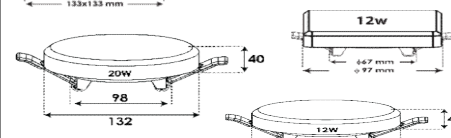

محصول جدید سولاریس ۳*۵ بدنه مشکی