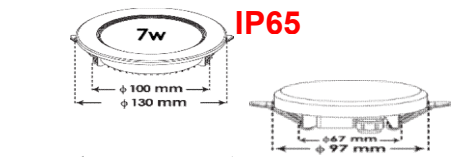

ردیف	نام کالا	رنگ نور	کد کالا	تعداد در بسته	واحد	مصرف کننده	Pu
۱	سیوان ۷ وات دایره ای	سفید	۸۰۳۳	۲۰	عدد	۱,۲۳۰,۰۰۰	
		آفتابی	۸۰۳۴				
		سفید آفتابی	۸۰۳۵				
۲	آبسان ۷ وات دایره ای	سفید	۸۰۰۰	۵۰	عدد	۱,۳۰۰,۰۰۰	
		آفتابی	۸۰۰۱				
		سفید آفتابی	۸۰۰۲				
۳	آبسان ۲۰ وات دایره ای	سفید	۸۲۸۶	۲۰	عدد	۲,۸۶۰,۰۰۰	
		آفتابی	۸۲۸۷				
		سفید آفتابی	۸۲۸۸				
۴	آبنوس ۱۲ وات IP۶۵	سفید	۸۰۲۱	۱۵	عدد	۲,۲۶۰,۰۰۰	
		آفتابی	۸۰۲۲				
		سفید آفتابی	۸۰۲۳				
۵	رامان ۱۸ وات ۵۰ سانتی متر	سفید	۸۵۵۱	۱	عدد	به زودی	
		آفتابی	۸۵۵۲				
		سفید آفتابی	۸۵۵۳				
۶	رامان ۲۰ وات ۶۰ سانتی متر	سفید	۸۵۵۴	۲۵	عدد	۲,۵۰۰,۰۰۰	
		آفتابی	۸۵۵۵				
		سفید آفتابی	۸۵۵۶				
۷	رامان ۳۶ وات ۱۰۰ سانتی متر	سفید	۸۵۵۷	۱	عدد	به زودی	
		آفتابی	۸۵۵۸				
		سفید آفتابی	۸۵۵۹				
۸	هومان ۱۸ وات ۵۰ سانتی متر	سفید	۸۵۶۰	عدد		به زودی	
		آفتابی	۸۵۶۱				
		سفید آفتابی	۸۵۶۲				
۹	هومان ۲۰ وات ۶۰ سانتی متر	سفید	۸۵۶۳	۲۵	عدد	۲,۵۰۰,۰۰۰	
		آفتابی	۸۵۶۴				
		سفید آفتابی	۸۵۶۵				
۱۰	هومان ۳۶ وات ۱۰۰ سانتی متر	سفید	۸۵۶۶	عدد		به زودی	
		آفتابی	۸۵۶۷				
		سفید آفتابی	۸۵۶۸				
۱۱	کاپیا ۲۰ وات ۶۰ سانتی متر	سفید	۸۱۸۶	۲۵	عدد	۲,۴۵۰,۰۰۰	
		آفتابی	۸۱۸۷				
		سفید آفتابی	۸۱۸۸				
۱۲	کاپیا ۴۰ وات ۱۲۰ سانتی متر	سفید	۸۱۸۹	۲۵	عدد	۴,۱۷۰,۰۰۰	
		آفتابی	۸۱۹۰				
		سفید آفتابی	۸۱۹۱				
۱۳	آبتین ۱۲ وات IP۶۵	سفید	۷۸۶۷	۲۴	عدد	۱,۵۵۰,۰۰۰	
		آفتابی	۷۸۶۸				
		سفید آفتابی	۷۸۶۹				
۱۴	آبتین ۲۰ وات IP۶۵	سفید	۷۸۷۰	۱۲	عدد	۲,۲۶۰,۰۰۰	
		آفتابی	۷۸۷۱				
		سفید آفتابی	۷۸۷۲				
۱۵	تاینی سنسوریا ۲۰ وات سفید	سفید	۸۴۹۷	۲۰	عدد	۳,۰۰۰,۰۰۰	
		آفتابی	۸۴۹۸				
		سفید آفتابی	۸۴۹۹				
۱۶	سنسوریا ۲۵ وات	سفید	۸۴۰۷	۶	عدد	۵,۹۲۰,۰۰۰	
		آفتابی	۸۴۰۸				
		سفید آفتابی	۸۴۰۹				
۱۷	اکو سنسوریا ۲۵ وات	سفید	۸۱۴۷	۶	عدد	۳,۷۰۰,۰۰۰	
		آفتابی	۸۱۴۸				
		سفید آفتابی	۸۱۴۹				
۱۸	آوا سنسوریک ۲۰ وات دایره ای	سفید	۷۹۸۵	۱۲	عدد	۳,۲۰۰,۰۰۰	
		آفتابی	۷۹۸۶				
		سفید آفتابی	۷۹۸۷				
۱۹	فولایت سنسوریک توکار ۲۰ وات دایره ای	سفید	۷۹۹۷	۱۲	عدد	۴,۲۰۰,۰۰۰	
		آفتابی	۷۹۹۸				
		سفید آفتابی	۷۹۹۹				
۲۰	لاوان سنسوریک ۲۰ وات روکار	سفید	۸۳۰۱	۱۲	عدد	۵,۸۳۰,۰۰۰	
۲۱	کانیک سنسوریک ۲۰ وات ۶۰ سانتی متر	سفید	۸۰۰۶	۱۰	عدد	۳,۵۰۰,۰۰۰	
		آفتابی	۸۰۰۷				
		سفید آفتابی	۸۰۰۸				
۲۲	کارن سنسوریک ۲۰ وات ۳۲ سانتی متر	سفید	۸۳۰۴	۲۴	عدد	۴,۳۲۰,۰۰۰	
۲۳	چراغ اضطراری هوشمند آینور	سفید	۷۷۰۰	۱۵	عدد	۶,۵۰۰,۰۰۰