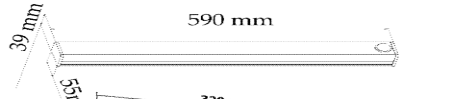

ردیف	نام کالا	رنگ نور	کد کالا	تعداد در بسته	واحد	مصرف کننده	Pu
۱	سیوان ۷ وات دایره ای	سفید	۸۰۳۳	۲۰	عدد	۱,۲۳۰,۰۰۰	
		آفتابی	۸۰۳۴				
		سفید آفتابی	۸۰۳۵				
۲	آبسان ۷ وات دایره ای	سفید	۸۰۰۰	۵۰	عدد	۱,۳۰۰,۰۰۰	
		آفتابی	۸۰۰۱				
		سفید آفتابی	۸۰۰۲				
۳	آبسان ۲۰ وات دایره ای	سفید	۸۲۸۶	۲۰	عدد	۲,۸۶۰,۰۰۰	
		آفتابی	۸۲۸۷				
		سفید آفتابی	۸۲۸۸				
۴	آبنوس ۱۲ وات IP۶۵	سفید	۸۰۲۱	۱۵	عدد	۲,۲۶۰,۰۰۰	
		آفتابی	۸۰۲۲				
		سفید آفتابی	۸۰۲۳				
۵	رامان ۱۸ وات ۵۰ سانتی متر	سفید	۸۵۵۱	۱	عدد	به زودی	
		آفتابی	۸۵۵۲				
		سفید آفتابی	۸۵۵۳				
۶	رامان ۲۰ وات ۶۰ سانتی متر	سفید	۸۵۵۴	۲۵	عدد	۲,۵۰۰,۰۰۰	
		آفتابی	۸۵۵۵				
		سفید آفتابی	۸۵۵۶				
۷	رامان ۳۶ وات ۱۰۰ سانتی متر	سفید	۸۵۵۷	۱	عدد	به زودی	
		آفتابی	۸۵۵۸				
		سفید آفتابی	۸۵۵۹				
۸	هومان ۱۸ وات ۵۰ سانتی متر	سفید	۸۵۶۰	عدد		به زودی	
		آفتابی	۸۵۶۱				
		سفید آفتابی	۸۵۶۲				
۹	هومان ۲۰ وات ۶۰ سانتی متر	سفید	۸۵۶۳	۲۵	عدد	۲,۵۰۰,۰۰۰	
		آفتابی	۸۵۶۴				
		سفید آفتابی	۸۵۶۵				
۱۰	هومان ۳۶ وات ۱۰۰ سانتی متر	سفید	۸۵۶۶	عدد		به زودی	
		آفتابی	۸۵۶۷				
		سفید آفتابی	۸۵۶۸				
۱۱	کاپیا ۲۰ وات ۶۰ سانتی متر	سفید	۸۱۸۶	۲۵	عدد	۲,۴۵۰,۰۰۰	
		آفتابی	۸۱۸۷				
		سفید آفتابی	۸۱۸۸				
۱۲	کاپیا ۴۰ وات ۱۲۰ سانتی متر	سفید	۸۱۸۹	۲۵	عدد	۴,۱۷۰,۰۰۰	
		آفتابی	۸۱۹۰				
		سفید آفتابی	۸۱۹۱				
۱۳	آبتین ۱۲ وات IP۶۵	سفید	۷۸۶۷	۲۴	عدد	۱,۵۵۰,۰۰۰	
		آفتابی	۷۸۶۸				
		سفید آفتابی	۷۸۶۹				
۱۴	آبتین ۲۰ وات IP۶۵	سفید	۷۸۷۰	۱۲	عدد	۲,۲۶۰,۰۰۰	
		آفتابی	۷۸۷۱				
		سفید آفتابی	۷۸۷۲				
۱۵	تاینی سنسوریا ۲۰ وات سفید	سفید	۸۴۹۷	۲۰	عدد	۳,۰۰۰,۰۰۰	
		آفتابی	۸۴۹۸				
		سفید آفتابی	۸۴۹۹				
۱۶	سنسوریا ۲۵ وات	سفید	۸۴۰۷	۶	عدد	۵,۹۲۰,۰۰۰	
		آفتابی	۸۴۰۸				
		سفید آفتابی	۸۴۰۹				
۱۷	اکو سنسوریا ۲۵ وات	سفید	۸۱۴۷	۶	عدد	۳,۷۰۰,۰۰۰	
		آفتابی	۸۱۴۸				
		سفید آفتابی	۸۱۴۹				
۱۸	آوا سنسوریک ۲۰ وات دایره ای	سفید	۷۹۸۵	۱۲	عدد	۳,۲۰۰,۰۰۰	
		آفتابی	۷۹۸۶				
		سفید آفتابی	۷۹۸۷				
۱۹	فولایت سنسوریک توکار ۲۰ وات دایره ای	سفید	۷۹۹۷	۱۲	عدد	۴,۲۰۰,۰۰۰	
		آفتابی	۷۹۹۸				
		سفید آفتابی	۷۹۹۹				
۲۰	لاوان سنسوریک ۲۰ وات روکار	سفید	۸۳۰۱	۱۲	عدد	۵,۸۳۰,۰۰۰	
۲۱	کانیک سنسوریک ۲۰ وات ۶۰ سانتی متر	سفید	۸۰۰۶	۱۰	عدد	۳,۵۰۰,۰۰۰	
		آفتابی	۸۰۰۷				
		سفید آفتابی	۸۰۰۸				
۲۲	کارن سنسوریک ۲۰ وات ۳۲ سانتی متر	سفید	۸۳۰۴	۲۴	عدد	۴,۳۲۰,۰۰۰	
۲۳	چراغ اضطراری هوشمند آینور	سفید	۷۷۰۰	۱۵	عدد	۶,۵۰۰,۰۰۰