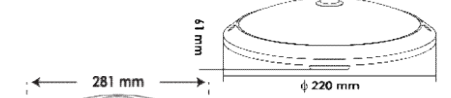

ردیف	نام کالا	رنگ نور	کد کالا	تعداد در بسته	واحد	مصرف کننده	Pu
۱	سیوان ۷ وات دایره ای	سفید	۸۰۳۳	۲۰	عدد	۱,۲۳۰,۰۰۰	
		آفتابی	۸۰۳۴				
		سفید آفتابی	۸۰۳۵				
۲	آبسان ۷ وات دایره ای	سفید	۸۰۰۰	۵۰	عدد	۱,۳۰۰,۰۰۰	
		آفتابی	۸۰۰۱				
		سفید آفتابی	۸۰۰۲				
۳	آبسان ۲۰ وات دایره ای	سفید	۸۲۸۶	۲۰	عدد	۲,۸۶۰,۰۰۰	
		آفتابی	۸۲۸۷				
		سفید آفتابی	۸۲۸۸				
۴	آبنوس ۱۲ وات IP۶۵	سفید	۸۰۲۱	۱۵	عدد	۲,۲۶۰,۰۰۰	
		آفتابی	۸۰۲۲				
		سفید آفتابی	۸۰۲۳				
۵	رامان ۱۸ وات ۵۰ سانتی متر	سفید	۸۵۵۱	۱	عدد	به زودی	
		آفتابی	۸۵۵۲				
		سفید آفتابی	۸۵۵۳				
۶	رامان ۲۰ وات ۶۰ سانتی متر	سفید	۸۵۵۴	۲۵	عدد	۲,۵۰۰,۰۰۰	
		آفتابی	۸۵۵۵				
		سفید آفتابی	۸۵۵۶				
۷	رامان ۳۶ وات ۱۰۰ سانتی متر	سفید	۸۵۵۷	۱	عدد	به زودی	
		آفتابی	۸۵۵۸				
		سفید آفتابی	۸۵۵۹				
۸	هومان ۱۸ وات ۵۰ سانتی متر	سفید	۸۵۶۰	عدد		به زودی	
		آفتابی	۸۵۶۱				
		سفید آفتابی	۸۵۶۲				
۹	هومان ۲۰ وات ۶۰ سانتی متر	سفید	۸۵۶۳	۲۵	عدد	۲,۵۰۰,۰۰۰	
		آفتابی	۸۵۶۴				
		سفید آفتابی	۸۵۶۵				
۱۰	هومان ۳۶ وات ۱۰۰ سانتی متر	سفید	۸۵۶۶	عدد		به زودی	
		آفتابی	۸۵۶۷				
		سفید آفتابی	۸۵۶۸				
۱۱	کاپیا ۲۰ وات ۶۰ سانتی متر	سفید	۸۱۸۶	۲۵	عدد	۲,۴۵۰,۰۰۰	
		آفتابی	۸۱۸۷				
		سفید آفتابی	۸۱۸۸				
۱۲	کاپیا ۴۰ وات ۱۲۰ سانتی متر	سفید	۸۱۸۹	۲۵	عدد	۴,۱۷۰,۰۰۰	
		آفتابی	۸۱۹۰				
		سفید آفتابی	۸۱۹۱				
۱۳	آبتین ۱۲ وات IP۶۵	سفید	۷۸۶۷	۲۴	عدد	۱,۵۵۰,۰۰۰	
		آفتابی	۷۸۶۸				
		سفید آفتابی	۷۸۶۹				
۱۴	آبتین ۲۰ وات IP۶۵	سفید	۷۸۷۰	۱۲	عدد	۲,۲۶۰,۰۰۰	
		آفتابی	۷۸۷۱				
		سفید آفتابی	۷۸۷۲				
۱۵	تاینی سنسوریا ۲۰ وات سفید	سفید	۸۴۹۷	۲۰	عدد	۳,۰۰۰,۰۰۰	
		آفتابی	۸۴۹۸				
		سفید آفتابی	۸۴۹۹				
۱۶	سنسوریا ۲۵ وات	سفید	۸۴۰۷	۶	عدد	۵,۹۲۰,۰۰۰	
		آفتابی	۸۴۰۸				
		سفید آفتابی	۸۴۰۹				
۱۷	اکو سنسوریا ۲۵ وات	سفید	۸۱۴۷	۶	عدد	۳,۷۰۰,۰۰۰	
		آفتابی	۸۱۴۸				
		سفید آفتابی	۸۱۴۹				
۱۸	آوا سنسوریک ۲۰ وات دایره ای	سفید	۷۹۸۵	۱۲	عدد	۳,۲۰۰,۰۰۰	
		آفتابی	۷۹۸۶				
		سفید آفتابی	۷۹۸۷				
۱۹	فولایت سنسوریک توکار ۲۰ وات دایره ای	سفید	۷۹۹۷	۱۲	عدد	۴,۲۰۰,۰۰۰	
		آفتابی	۷۹۹۸				
		سفید آفتابی	۷۹۹۹				
۲۰	لاوان سنسوریک ۲۰ وات روکار	سفید	۸۳۰۱	۱۲	عدد	۵,۸۳۰,۰۰۰	
۲۱	کانیک سنسوریک ۲۰ وات ۶۰ سانتی متر	سفید	۸۰۰۶	۱۰	عدد	۳,۵۰۰,۰۰۰	
		آفتابی	۸۰۰۷				
		سفید آفتابی	۸۰۰۸				
۲۲	کارن سنسوریک ۲۰ وات ۳۲ سانتی متر	سفید	۸۳۰۴	۲۴	عدد	۴,۳۲۰,۰۰۰	
۲۳	چراغ اضطراری هوشمند آینور	سفید	۷۷۰۰	۱۵	عدد	۶,۵۰۰,۰۰۰