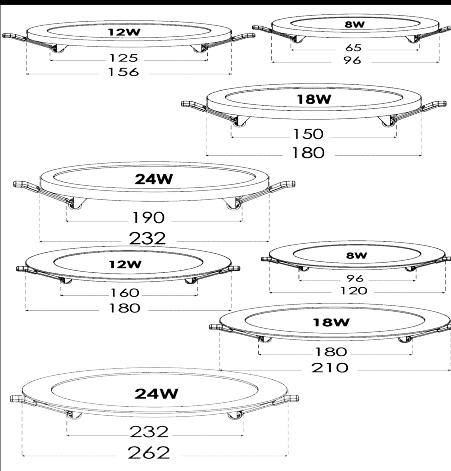

محصول جدید سولاریس ۳*۵ بدنه مشکی