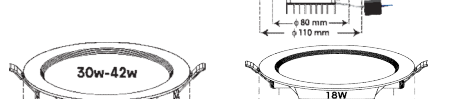

ردیف	نام کالا	رنگ نور	کد کالا	تعداد در بسته	واحد	مصرف کننده Pu
۱	گلاریس ۵ وات دایره ای	سفید	۸۲۲۲	۱۰۰	عدد	۵۶۶,۰۰۰
۲	گلاریس ۷ وات دایره ای	سفید	۸۲۲۳	۱۰۰	عدد	۶۱۳,۰۰۰
		آفتابی	۷۷۱۱			
۳	پرو گلاریس ۷ وات دایره ای	سفید	۷۷۱۲	۱۰۰	عدد	۸۰۰,۰۰۰
		آفتابی	۷۷۱۳			
۴	گلاریس ۹ وات دایره ای	سفید	۸۲۱۰	۵۰	عدد	۷۵۷,۰۰۰
		آفتابی	۸۲۱۱			
۵	پرو گلاریس ۹ وات دایره ای	سفید	۸۲۱۲	۵۰	عدد	۹۳۰,۰۰۰
		آفتابی	۷۷۱۴			
۶	گلاریس ۱۲ وات دایره ای	سفید	۸۲۱۳	۳۰	عدد	۱,۲۲۰,۰۰۰
		آفتابی	۸۲۱۴			
۷	گلاریس ۱۸ وات دایره ای	سفید	۸۲۱۵	۲۰	عدد	۱,۹۰۰,۰۰۰
		آفتابی	۷۷۱۷			
۸	گلاریس ۳۰ وات دایره ای	سفید	۷۷۱۸	۱۰	عدد	۳,۳۷۰,۰۰۰
		آفتابی	۷۷۱۹			
۹	گلاریس ۴۲ وات دایره ای	سفید	۷۷۲۰	۱۰	عدد	۳,۵۶۰,۰۰۰
		آفتابی	۷۷۲۱			
۱۰	گلاریس ۷ وات مربعی	سفید	۸۳۸۹	۵۰	عدد	۶۹۵,۰۰۰
		آفتابی	۸۳۹۰			
۱۱	گلاریس ۹ وات مربعی	سفید	۸۳۹۱	۵۰	عدد	۹۰۰,۰۰۰
		آفتابی	۸۳۹۲			
۱۲	گلاریس ۱۲ وات مربعی	سفید	۸۳۹۳	۳۰	عدد	۱,۳۵۰,۰۰۰
		آفتابی	۸۳۹۴			
۱۳	گلاریس ۱۸ وات مربعی	سفید	۷۷۲۶	۲۰	عدد	۲,۰۰۰,۰۰۰
		آفتابی	۷۷۲۷			
۱۴	گلاریس ۳۰ وات مربعی	سفید	۷۷۲۸	۱۰	عدد	۴,۱۸۰,۰۰۰
		آفتابی	۷۷۲۹			
۱۵	گلاریس ۴۲ وات مربعی	سفید	۷۷۳۰	۱۰	عدد	۴,۴۸۰,۰۰۰
		آفتابی	۷۷۳۱			
۱۶	گلاریس ۳۰ وات مربعی ۲۲۰*۲۲۰	سفید	۷۷۳۲	۱۰	عدد	۳,۳۸۰,۰۰۰
		آفتابی	۷۷۳۳			
۱۷	گلاریس ۴۲ وات مربعی ۲۲۰*۲۲۰	سفید	۷۷۳۴	۱۰	عدد	۳,۵۷۰,۰۰۰
		آفتابی	۷۷۳۵			
۱۸	سولاریس ۵ وات دایره ای	سفید	۷۷۳۶	۱۰۰	عدد	۴۵۰,۰۰۰
		آفتابی	۷۷۳۷			
۱۹	سولاریس ۷ وات دایره ای	سفید	۸۵۱۰	۱۰۰	عدد	۴۹۰,۰۰۰
		آفتابی	۸۵۱۱			
۲۰	سولاریس ۷ وات بدنه مشکی دایره ای	سفید	۸۵۱۲	۵۰	عدد	۴۹۰,۰۰۰
		آفتابی	۸۵۱۳			
۲۱	پرو سولاریس ۷ وات دایره ای	سفید	۸۵۱۴	۱۰۰	عدد	۶۸۰,۰۰۰
		آفتابی	۸۵۱۵			
۲۲	سولاریس ۹ وات دایره ای	سفید	۸۳۷۳	۱۰۰	عدد	۵۸۰,۰۰۰
		آفتابی	۸۳۷۴			
۲۳	سولاریس ۹ وات بدنه مشکی دایره ای	سفید	۷۷۴۱	۱۰۰	عدد	۵۸۰,۰۰۰
		آفتابی	۷۷۴۲			
۲۴	پرو سولاریس ۹ وات دایره ای	سفید	۸۲۰۴	۱۰۰	عدد	۷۹۰,۰۰۰
		آفتابی	۸۲۰۵			
۲۵	سولاریس ۱۲ وات دایره ای	سفید	۸۲۰۶	۳۰	عدد	۹۸۵,۰۰۰
		آفتابی	۸۲۱۶			
۲۶	سولاریس ۱۸ وات دایره ای	سفید	۸۲۱۷	۲۰	عدد	۱,۵۴۰,۰۰۰
		آفتابی	۸۲۱۸			
۲۷	سولاریس ۳۰ وات دایره ای	سفید	۸۲۱۹	۱۰	عدد	۲,۹۵۰,۰۰۰
		آفتابی	۷۷۴۳			
۲۸	سولاریس ۴۲ وات دایره ای	سفید	۷۷۴۴	۱۰	عدد	۳,۰۰۰,۰۰۰
		آفتابی	۷۷۴۵			
۲۹	سولاریس ۷ وات مربعی	سفید	۸۲۰۷	۵۰	عدد	۶۵۰,۰۰۰
		آفتابی	۸۲۰۸			
۳۰	سولاریس ۱۲ وات مربعی	سفید	۸۲۰۹	۳۰	عدد	۱,۱۳۰,۰۰۰
		آفتابی	۸۲۱۹			
۳۱	سولاریس ۱۸ وات مربعی	سفید	۸۲۱۰	۲۰	عدد	۱,۷۵۰,۰۰۰
		آفتابی	۸۲۲۱			
۳۲	سولاریس ۳۰ وات مربعی	سفید	۷۷۴۶	۱۰	عدد	۳,۵۸۰,۰۰۰
		آفتابی	۷۷۴۷			

۳ و ۴۲ وات دایره طراحی جدید سایز حفره ۲۰۰mm

محصول جدید ۳ و ۴۲ مربع با ابعاد و طراحی جدید

۳ و ۴۲ وات دایره طراحی جدید سایز حفره ۲۰۰mm