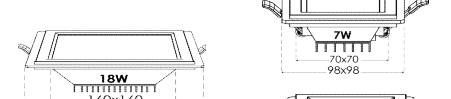

ردیف	نام کالا	رنگ نور	کد کالا	تعداد در بسته	واحد	مصرف کننده Pu
۱	گلاریس ۵ وات دایره ای	سفید	۸۲۲۲	۱۰۰	عدد	۵۶۶,۰۰۰
۲	گلاریس ۷ وات دایره ای	سفید	۸۲۲۳	۱۰۰	عدد	۶۱۳,۰۰۰
		آفتابی	۷۷۱۱			
۳	پرو گلاریس ۷ وات دایره ای	سفید	۷۷۱۲	۱۰۰	عدد	۸۰۰,۰۰۰
		آفتابی	۷۷۱۳			
۴	گلاریس ۹ وات دایره ای	سفید	۸۲۱۰	۵۰	عدد	۷۵۷,۰۰۰
		آفتابی	۸۲۱۱			
۵	پرو گلاریس ۹ وات دایره ای	سفید	۸۲۱۲	۵۰	عدد	۹۳۰,۰۰۰
		آفتابی	۷۷۱۴			
۶	گلاریس ۱۲ وات دایره ای	سفید	۸۲۱۳	۳۰	عدد	۱,۲۲۰,۰۰۰
		آفتابی	۸۲۱۴			
۷	گلاریس ۱۸ وات دایره ای	سفید	۸۲۱۵	۲۰	عدد	۱,۹۰۰,۰۰۰
		آفتابی	۷۷۱۷			
۸	گلاریس ۳۰ وات دایره ای	سفید	۷۷۱۸	۱۰	عدد	۳,۳۷۰,۰۰۰
		آفتابی	۷۷۱۹			
۹	گلاریس ۴۲ وات دایره ای	سفید	۷۷۲۰	۱۰	عدد	۳,۵۶۰,۰۰۰
		آفتابی	۷۷۲۱			
۱۰	گلاریس ۷ وات مربعی	سفید	۸۳۸۹	۵۰	عدد	۶۹۵,۰۰۰
		آفتابی	۸۳۹۰			
۱۱	گلاریس ۹ وات مربعی	سفید	۸۳۹۱	۵۰	عدد	۹۰۰,۰۰۰
		آفتابی	۸۳۹۲			
۱۲	گلاریس ۱۲ وات مربعی	سفید	۸۳۹۳	۳۰	عدد	۱,۳۵۰,۰۰۰
		آفتابی	۸۳۹۴			
۱۳	گلاریس ۱۸ وات مربعی	سفید	۷۷۲۶	۲۰	عدد	۲,۰۰۰,۰۰۰
		آفتابی	۷۷۲۷			
۱۴	گلاریس ۳۰ وات مربعی	سفید	۷۷۲۸	۱۰	عدد	۴,۱۸۰,۰۰۰
		آفتابی	۷۷۲۹			
۱۵	گلاریس ۴۲ وات مربعی	سفید	۷۷۳۰	۱۰	عدد	۴,۴۸۰,۰۰۰
		آفتابی	۷۷۳۱			
۱۶	گلاریس ۳۰ وات مربعی ۲۲۰*۲۲۰	سفید	۷۷۳۲	۱۰	عدد	۳,۳۸۰,۰۰۰
		آفتابی	۷۷۳۳			
۱۷	گلاریس ۴۲ وات مربعی ۲۲۰*۲۲۰	سفید	۷۷۳۴	۱۰	عدد	۳,۵۷۰,۰۰۰
		آفتابی	۷۷۳۵			
۱۸	سولاریس ۵ وات دایره ای	سفید	۷۷۳۶	۱۰۰	عدد	۴۵۰,۰۰۰
		آفتابی	۷۷۳۷			
۱۹	سولاریس ۷ وات دایره ای	سفید	۸۵۱۰	۱۰۰	عدد	۴۹۰,۰۰۰
		آفتابی	۸۵۱۱			
۲۰	سولاریس ۷ وات بدنه مشکی دایره ای	سفید	۸۵۱۲	۵۰	عدد	۴۹۰,۰۰۰
		آفتابی	۸۵۱۳			
۲۱	پرو سولاریس ۷ وات دایره ای	سفید	۸۵۱۴	۱۰۰	عدد	۶۸۰,۰۰۰
		آفتابی	۸۵۱۵			
۲۲	سولاریس ۹ وات دایره ای	سفید	۸۳۷۳	۱۰۰	عدد	۵۸۰,۰۰۰
		آفتابی	۸۳۷۴			
۲۳	سولاریس ۹ وات بدنه مشکی دایره ای	سفید	۷۷۴۱	۱۰۰	عدد	۵۸۰,۰۰۰
		آفتابی	۷۷۴۲			
۲۴	پرو سولاریس ۹ وات دایره ای	سفید	۸۲۰۴	۱۰۰	عدد	۷۹۰,۰۰۰
		آفتابی	۸۲۰۵			
۲۵	سولاریس ۱۲ وات دایره ای	سفید	۸۲۰۶	۳۰	عدد	۹۸۵,۰۰۰
		آفتابی	۸۲۱۶			
۲۶	سولاریس ۱۸ وات دایره ای	سفید	۸۲۱۷	۲۰	عدد	۱,۵۴۰,۰۰۰
		آفتابی	۸۲۱۸			
۲۷	سولاریس ۳۰ وات دایره ای	سفید	۸۲۱۹	۱۰	عدد	۲,۹۵۰,۰۰۰
		آفتابی	۷۷۴۳			
۲۸	سولاریس ۴۲ وات دایره ای	سفید	۷۷۴۴	۱۰	عدد	۳,۰۰۰,۰۰۰
		آفتابی	۷۷۴۵			
۲۹	سولاریس ۷ وات مربعی	سفید	۸۲۰۷	۵۰	عدد	۶۵۰,۰۰۰
		آفتابی	۸۲۰۸			
۳۰	سولاریس ۱۲ وات مربعی	سفید	۸۲۰۹	۳۰	عدد	۱,۱۳۰,۰۰۰
		آفتابی	۸۲۱۹			
۳۱	سولاریس ۱۸ وات مربعی	سفید	۸۲۱۰	۲۰	عدد	۱,۷۵۰,۰۰۰
		آفتابی	۸۲۲۱			
۳۲	سولاریس ۳۰ وات مربعی	سفید	۷۷۴۶	۱۰	عدد	۳,۵۸۰,۰۰۰
		آفتابی	۷۷۴۷			

۳ و ۴۲ وات دایره طراحی جدید سایز حفره ۲۰۰mm

محصول جدید ۳ و ۴۲ مربع با ابعاد و طراحی جدید

۳ و ۴۲ وات دایره طراحی جدید سایز حفره ۲۰۰mm