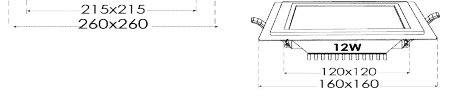

ردیف	نام کالا	رنگ نور	کد کالا	تعداد در بسته	واحد	مصرف کننده Pu
۱	گلاریس ۵ وات دایره ای	سفید	۸۲۲۲	۱۰۰	عدد	۵۶۶,۰۰۰
۲	گلاریس ۷ وات دایره ای	سفید	۸۲۲۳	۱۰۰	عدد	۶۱۳,۰۰۰
		آفتابی	۷۷۱۱			
۳	پرو گلاریس ۷ وات دایره ای	سفید	۷۷۱۲	۱۰۰	عدد	۸۰۰,۰۰۰
		آفتابی	۷۷۱۳			
۴	گلاریس ۹ وات دایره ای	سفید	۸۲۱۰	۵۰	عدد	۷۵۷,۰۰۰
		آفتابی	۸۲۱۱			
۵	پرو گلاریس ۹ وات دایره ای	سفید	۸۲۱۲	۵۰	عدد	۹۳۰,۰۰۰
		آفتابی	۷۷۱۴			
۶	گلاریس ۱۲ وات دایره ای	سفید	۸۲۱۳	۳۰	عدد	۱,۲۲۰,۰۰۰
		آفتابی	۸۲۱۴			
۷	گلاریس ۱۸ وات دایره ای	سفید	۸۲۱۵	۲۰	عدد	۱,۹۰۰,۰۰۰
		آفتابی	۷۷۱۷			
۸	گلاریس ۳۰ وات دایره ای	سفید	۷۷۱۸	۱۰	عدد	۳,۳۷۰,۰۰۰
		آفتابی	۷۷۱۹			
۹	گلاریس ۴۲ وات دایره ای	سفید	۷۷۲۰	۱۰	عدد	۳,۵۶۰,۰۰۰
		آفتابی	۷۷۲۱			
۱۰	گلاریس ۷ وات مربعی	سفید	۸۳۸۹	۵۰	عدد	۶۹۵,۰۰۰
		آفتابی	۸۳۹۰			
۱۱	گلاریس ۹ وات مربعی	سفید	۸۳۹۱	۵۰	عدد	۹۰۰,۰۰۰
		آفتابی	۸۳۹۲			
۱۲	گلاریس ۱۲ وات مربعی	سفید	۸۳۹۳	۳۰	عدد	۱,۳۵۰,۰۰۰
		آفتابی	۸۳۹۴			
۱۳	گلاریس ۱۸ وات مربعی	سفید	۷۷۲۶	۲۰	عدد	۲,۰۰۰,۰۰۰
		آفتابی	۷۷۲۷			
۱۴	گلاریس ۳۰ وات مربعی	سفید	۷۷۲۸	۱۰	عدد	۴,۱۸۰,۰۰۰
		آفتابی	۷۷۲۹			
۱۵	گلاریس ۴۲ وات مربعی	سفید	۷۷۳۰	۱۰	عدد	۴,۴۸۰,۰۰۰
		آفتابی	۷۷۳۱			
۱۶	گلاریس ۳۰ وات مربعی ۲۲۰*۲۲۰	سفید	۷۷۳۲	۱۰	عدد	۳,۳۸۰,۰۰۰
		آفتابی	۷۷۳۳			
۱۷	گلاریس ۴۲ وات مربعی ۲۲۰*۲۲۰	سفید	۷۷۳۴	۱۰	عدد	۳,۵۷۰,۰۰۰
		آفتابی	۷۷۳۵			
۱۸	سولاریس ۵ وات دایره ای	سفید	۷۷۳۶	۱۰۰	عدد	۴۵۰,۰۰۰
		آفتابی	۷۷۳۷			
۱۹	سولاریس ۷ وات دایره ای	سفید	۸۵۱۰	۱۰۰	عدد	۴۹۰,۰۰۰
		آفتابی	۸۵۱۱			
۲۰	سولاریس ۷ وات بدنه مشکی دایره ای	سفید	۸۵۱۲	۵۰	عدد	۴۹۰,۰۰۰
		آفتابی	۸۵۱۳			
۲۱	پرو سولاریس ۷ وات دایره ای	سفید	۸۵۱۴	۱۰۰	عدد	۶۸۰,۰۰۰
		آفتابی	۸۵۱۵			
۲۲	سولاریس ۹ وات دایره ای	سفید	۸۳۷۳	۱۰۰	عدد	۵۸۰,۰۰۰
		آفتابی	۸۳۷۴			
۲۳	سولاریس ۹ وات بدنه مشکی دایره ای	سفید	۷۷۴۱	۱۰۰	عدد	۵۸۰,۰۰۰
		آفتابی	۷۷۴۲			
۲۴	پرو سولاریس ۹ وات دایره ای	سفید	۸۲۰۴	۱۰۰	عدد	۷۹۰,۰۰۰
		آفتابی	۸۲۰۵			
۲۵	سولاریس ۱۲ وات دایره ای	سفید	۸۲۰۶	۳۰	عدد	۹۸۵,۰۰۰
		آفتابی	۸۲۱۶			
۲۶	سولاریس ۱۸ وات دایره ای	سفید	۸۲۱۷	۲۰	عدد	۱,۵۴۰,۰۰۰
		آفتابی	۸۲۱۸			
۲۷	سولاریس ۳۰ وات دایره ای	سفید	۸۲۱۹	۱۰	عدد	۲,۹۵۰,۰۰۰
		آفتابی	۷۷۴۳			
۲۸	سولاریس ۴۲ وات دایره ای	سفید	۷۷۴۴	۱۰	عدد	۳,۰۰۰,۰۰۰
		آفتابی	۷۷۴۵			
۲۹	سولاریس ۷ وات مربعی	سفید	۸۲۰۷	۵۰	عدد	۶۵۰,۰۰۰
		آفتابی	۸۲۰۸			
۳۰	سولاریس ۱۲ وات مربعی	سفید	۸۲۰۹	۳۰	عدد	۱,۱۳۰,۰۰۰
		آفتابی	۸۲۱۹			
۳۱	سولاریس ۱۸ وات مربعی	سفید	۸۲۱۰	۲۰	عدد	۱,۷۵۰,۰۰۰
		آفتابی	۸۲۲۱			
۳۲	سولاریس ۳۰ وات مربعی	سفید	۷۷۴۶	۱۰	عدد	۳,۵۸۰,۰۰۰
		آفتابی	۷۷۴۷			

۳ و ۴۲ وات دایره طراحی جدید سایز حفره ۲۰۰mm

محصول جدید ۳ و ۴۲ مربع با ابعاد و طراحی جدید

۳ و ۴۲ وات دایره طراحی جدید سایز حفره ۲۰۰mm