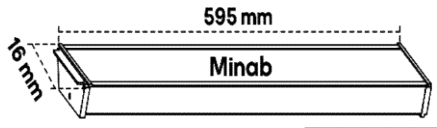

ردیف	نام کالا	رنگ نور	کد کالا	تعداد در بسته	واحد	مصرف کننده
						Pu
۱	پنل ماتریس لایت ۸۰ وات ۶۰*۶۰	سفید	۸۲۸۱	۶	عدد	۱۰,۴۰۰,۰۰۰
		آفتابی	۸۲۸۲			
		سفید آفتابی	۸۲۸۳			
۲	پنل ماتریس لایت ۱۰۰ وات ۶۰*۶۰	سفید	۸۲۸۹	۶	عدد	۱۱,۲۵۰,۰۰۰
		آفتابی	۸۲۹۰			
		سفید آفتابی	۸۲۹۱			
۳	پنل بک لایت ۷۲ وات ۶۰*۶۰	سفید	۸۲۴۲	۴	عدد	۱۰,۶۰۰,۰۰۰
		آفتابی	۸۲۴۳			
		سفید آفتابی	۸۲۴۴			
۴	میناب ۵۰ وات توکار ۱۶*۶۰	سفید	۷۶۹۱	۵	عدد	۹,۵۷۰,۰۰۰
		سفید آفتابی	۷۶۹۳			
۵	میناب ۶۵ وات توکار ۱۶*۶۰	سفید	۷۶۷۷	۵	عدد	۱۰,۷۷۰,۰۰۰
		سفید آفتابی	۷۶۷۹			
۶	پنل لایت صدفی ۵۰ وات ۶۰*۶۰	سفید	۷۵۸۶	۴	عدد	۱۶,۰۰۰,۰۰۰
		آفتابی	۷۵۸۷			
		سفید آفتابی	۷۸۳۳			
۷	پنل لایت صدفی ۶۵ وات ۶۰*۶۰	سفید	۷۵۸۴	۴	عدد	۱۷,۵۰۰,۰۰۰
		آفتابی	۷۵۸۵			
		سفید آفتابی	۷۶۸۶			
۸	پنل لایت صدفی ۸۵ وات ۶۰*۶۰	سفید	۷۵۸۸	۴	عدد	۱۹,۵۰۰,۰۰۰
		آفتابی	۷۵۸۹			
		سفید آفتابی	۷۶۸۷			
۹	بوردر لایت ۵۰ وات ۶۰*۶۰	سفید	۷۶۰۴	۴	عدد	۱۰,۶۰۰,۰۰۰
		آفتابی	۷۶۰۵			
		سفید آفتابی	۷۶۰۶			
۱۰	هنگام ۵۰ وات توکار فنردار ۶۰*۶۰	سفید	۷۷۹۵	۴	عدد	۱۷,۲۱۰,۰۰۰
		آفتابی	۷۷۹۶			
		سفید آفتابی	۷۷۹۷			
۱۱	هنگام ۶۵ وات توکار فنردار ۶۰*۶۰	سفید	۷۷۷۴	۴	عدد	۱۸,۸۰۰,۰۰۰
		آفتابی	۷۷۷۵			
		سفید آفتابی	۷۷۷۶			
۱۲	هنگام ۸۵ وات توکار فنردار ۶۰*۶۰	سفید	۷۷۹۸	۴	عدد	۲۰,۵۵۰,۰۰۰
		آفتابی	۷۷۹۹			
		سفید آفتابی	۷۸۰۰			

محصول جدید

سفارشی

سفارشی

سفارشی