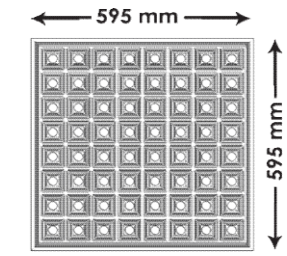

ردیف	نام کالا	رنگ نور	کد کالا	تعداد در بسته	واحد	مصرف کننده
						Pu
۱	پنل ماتریس لایت ۸۰ وات ۶۰*۶۰	سفید	۸۲۸۱	۶	عدد	۱۰,۴۰۰,۰۰۰
		آفتابی	۸۲۸۲			
		سفید آفتابی	۸۲۸۳			
۲	پنل ماتریس لایت ۱۰۰ وات ۶۰*۶۰	سفید	۸۲۸۹	۶	عدد	۱۱,۲۵۰,۰۰۰
		آفتابی	۸۲۹۰			
		سفید آفتابی	۸۲۹۱			
۳	پنل بک لایت ۷۲ وات ۶۰*۶۰	سفید	۸۲۴۲	۴	عدد	۱۰,۶۰۰,۰۰۰
		آفتابی	۸۲۴۳			
		سفید آفتابی	۸۲۴۴			
۴	میناب ۵۰ وات توکار ۱۶*۶۰	سفید	۷۶۹۱	۵	عدد	۹,۵۷۰,۰۰۰
		سفید آفتابی	۷۶۹۳			
۵	میناب ۶۵ وات توکار ۱۶*۶۰	سفید	۷۶۷۷	۵	عدد	۱۰,۷۷۰,۰۰۰
		سفید آفتابی	۷۶۷۹			
۶	پنل لایت صدفی ۵۰ وات ۶۰*۶۰	سفید	۷۵۸۶	۴	عدد	۱۶,۰۰۰,۰۰۰
		آفتابی	۷۵۸۷			
		سفید آفتابی	۷۸۳۳			
۷	پنل لایت صدفی ۶۵ وات ۶۰*۶۰	سفید	۷۵۸۴	۴	عدد	۱۷,۵۰۰,۰۰۰
		آفتابی	۷۵۸۵			
		سفید آفتابی	۷۶۸۶			
۸	پنل لایت صدفی ۸۵ وات ۶۰*۶۰	سفید	۷۵۸۸	۴	عدد	۱۹,۵۰۰,۰۰۰
		آفتابی	۷۵۸۹			
		سفید آفتابی	۷۶۸۷			
۹	بوردر لایت ۵۰ وات ۶۰*۶۰	سفید	۷۶۰۴	۴	عدد	۱۰,۶۰۰,۰۰۰
		آفتابی	۷۶۰۵			
		سفید آفتابی	۷۶۰۶			
۱۰	هنگام ۵۰ وات توکار فنردار ۶۰*۶۰	سفید	۷۷۹۵	۴	عدد	۱۷,۲۱۰,۰۰۰
		آفتابی	۷۷۹۶			
		سفید آفتابی	۷۷۹۷			
۱۱	هنگام ۶۵ وات توکار فنردار ۶۰*۶۰	سفید	۷۷۷۴	۴	عدد	۱۸,۸۰۰,۰۰۰
		آفتابی	۷۷۷۵			
		سفید آفتابی	۷۷۷۶			
۱۲	هنگام ۸۵ وات توکار فنردار ۶۰*۶۰	سفید	۷۷۹۸	۴	عدد	۲۰,۵۵۰,۰۰۰
		آفتابی	۷۷۹۹			
		سفید آفتابی	۷۸۰۰			

محصول جدید

سفارشی

سفارشی

سفارشی