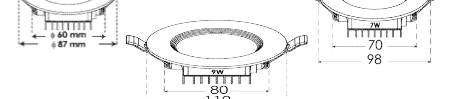

ردیف	نام کالا	رنگ نور	کد کالا	تعداد در بسته	واحد	مصرف کننده Pu
۱	گلاریس ۵ وات دایره ای	سفید	۸۲۲۲	۱۰۰	عدد	۵۶۶,۰۰۰
۲	گلاریس ۷ وات دایره ای	سفید	۸۲۲۳	۱۰۰	عدد	۶۱۳,۰۰۰
		آفتابی	۷۷۱۱			
۳	پرو گلاریس ۷ وات دایره ای	سفید	۷۷۱۲	۱۰۰	عدد	۸۰۰,۰۰۰
		آفتابی	۷۷۱۳			
۴	گلاریس ۹ وات دایره ای	سفید	۸۲۱۰	۵۰	عدد	۷۵۷,۰۰۰
		آفتابی	۸۲۱۱			
۵	پرو گلاریس ۹ وات دایره ای	سفید	۸۲۱۲	۵۰	عدد	۹۳۰,۰۰۰
		آفتابی	۷۷۱۴			
۶	گلاریس ۱۲ وات دایره ای	سفید	۸۲۱۳	۳۰	عدد	۱,۲۲۰,۰۰۰
		آفتابی	۸۲۱۴			
۷	گلاریس ۱۸ وات دایره ای	سفید	۸۲۱۵	۲۰	عدد	۱,۹۰۰,۰۰۰
		آفتابی	۷۷۱۷			
۸	گلاریس ۳۰ وات دایره ای	سفید	۷۷۱۸	۱۰	عدد	۳,۳۷۰,۰۰۰
		آفتابی	۷۷۱۹			
۹	گلاریس ۴۲ وات دایره ای	سفید	۷۷۲۰	۱۰	عدد	۳,۵۶۰,۰۰۰
		آفتابی	۷۷۲۱			
۱۰	گلاریس ۷ وات مربعی	سفید	۸۳۸۹	۵۰	عدد	۶۹۵,۰۰۰
		آفتابی	۸۳۹۰			
۱۱	گلاریس ۹ وات مربعی	سفید	۸۳۹۱	۵۰	عدد	۹۰۰,۰۰۰
		آفتابی	۸۳۹۲			
۱۲	گلاریس ۱۲ وات مربعی	سفید	۸۳۹۳	۳۰	عدد	۱,۳۵۰,۰۰۰
		آفتابی	۸۳۹۴			
۱۳	گلاریس ۱۸ وات مربعی	سفید	۷۷۲۶	۲۰	عدد	۲,۰۰۰,۰۰۰
		آفتابی	۷۷۲۷			
۱۴	گلاریس ۳۰ وات مربعی	سفید	۷۷۲۸	۱۰	عدد	۴,۱۸۰,۰۰۰
		آفتابی	۷۷۲۹			
۱۵	گلاریس ۴۲ وات مربعی	سفید	۷۷۳۰	۱۰	عدد	۴,۴۸۰,۰۰۰
		آفتابی	۷۷۳۱			
۱۶	گلاریس ۳۰ وات مربعی ۲۲۰*۲۲۰	سفید	۷۷۳۲	۱۰	عدد	۳,۳۸۰,۰۰۰
		آفتابی	۷۷۳۳			
۱۷	گلاریس ۴۲ وات مربعی ۲۲۰*۲۲۰	سفید	۷۷۳۴	۱۰	عدد	۳,۵۷۰,۰۰۰
		آفتابی	۷۷۳۵			
۱۸	سولاریس ۵ وات دایره ای	سفید	۷۷۳۶	۱۰۰	عدد	۴۵۰,۰۰۰
		آفتابی	۷۷۳۷			
۱۹	سولاریس ۷ وات دایره ای	سفید	۸۵۱۰	۱۰۰	عدد	۴۹۰,۰۰۰
		آفتابی	۸۵۱۱			
۲۰	سولاریس ۷ وات بدنه مشکی دایره ای	سفید	۸۵۱۲	۵۰	عدد	۴۹۰,۰۰۰
		آفتابی	۸۵۱۳			
۲۱	پرو سولاریس ۷ وات دایره ای	سفید	۸۵۱۴	۱۰۰	عدد	۶۸۰,۰۰۰
		آفتابی	۸۵۱۵			
۲۲	سولاریس ۹ وات دایره ای	سفید	۸۳۷۳	۱۰۰	عدد	۵۸۰,۰۰۰
		آفتابی	۸۳۷۴			
۲۳	سولاریس ۹ وات بدنه مشکی دایره ای	سفید	۷۷۴۱	۱۰۰	عدد	۵۸۰,۰۰۰
		آفتابی	۷۷۴۲			
۲۴	پرو سولاریس ۹ وات دایره ای	سفید	۸۲۰۴	۱۰۰	عدد	۷۹۰,۰۰۰
		آفتابی	۸۲۰۵			
۲۵	سولاریس ۱۲ وات دایره ای	سفید	۸۲۰۶	۳۰	عدد	۹۸۵,۰۰۰
		آفتابی	۸۲۱۶			
۲۶	سولاریس ۱۸ وات دایره ای	سفید	۸۲۱۷	۲۰	عدد	۱,۵۴۰,۰۰۰
		آفتابی	۸۲۱۸			
۲۷	سولاریس ۳۰ وات دایره ای	سفید	۸۲۱۹	۱۰	عدد	۲,۹۵۰,۰۰۰
		آفتابی	۷۷۴۳			
۲۸	سولاریس ۴۲ وات دایره ای	سفید	۷۷۴۴	۱۰	عدد	۳,۰۰۰,۰۰۰
		آفتابی	۷۷۴۵			
۲۹	سولاریس ۷ وات مربعی	سفید	۸۲۰۷	۵۰	عدد	۶۵۰,۰۰۰
		آفتابی	۸۲۰۸			
۳۰	سولاریس ۱۲ وات مربعی	سفید	۸۲۰۹	۳۰	عدد	۱,۱۳۰,۰۰۰
		آفتابی	۸۲۱۹			
۳۱	سولاریس ۱۸ وات مربعی	سفید	۸۲۱۰	۲۰	عدد	۱,۷۵۰,۰۰۰
		آفتابی	۸۲۲۱			
۳۲	سولاریس ۳۰ وات مربعی	سفید	۷۷۴۶	۱۰	عدد	۳,۵۸۰,۰۰۰
		آفتابی	۷۷۴۷			

۳ و ۴۲ وات دایره طراحی جدید سایز حفره ۲۰۰mm

محصول جدید ۳ و ۴۲ مربع با ابعاد و طراحی جدید

۳ و ۴۲ وات دایره طراحی جدید سایز حفره ۲۰۰mm