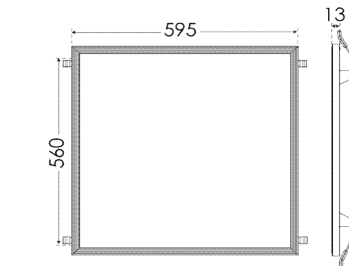

ردیف	نام کالا	رنگ نور	کد کالا	تعداد در بسته	واحد	مصرف کننده
						Pu
۱	پنل ماتریس لایت ۸۰ وات ۶۰*۶۰	سفید	۸۲۸۱	۶	عدد	۱۰,۴۰۰,۰۰۰
		آفتابی	۸۲۸۲			
		سفید آفتابی	۸۲۸۳			
۲	پنل ماتریس لایت ۱۰۰ وات ۶۰*۶۰	سفید	۸۲۸۹	۶	عدد	۱۱,۲۵۰,۰۰۰
		آفتابی	۸۲۹۰			
		سفید آفتابی	۸۲۹۱			
۳	پنل بک لایت ۷۲ وات ۶۰*۶۰	سفید	۸۲۴۲	۴	عدد	۱۰,۶۰۰,۰۰۰
		آفتابی	۸۲۴۳			
		سفید آفتابی	۸۲۴۴			
۴	میناب ۵۰ وات توکار ۱۶*۶۰	سفید	۷۶۹۱	۵	عدد	۹,۵۷۰,۰۰۰
		سفید آفتابی	۷۶۹۳			
۵	میناب ۶۵ وات توکار ۱۶*۶۰	سفید	۷۶۷۷	۵	عدد	۱۰,۷۷۰,۰۰۰
		سفید آفتابی	۷۶۷۹			
۶	پنل لایت صدفی ۵۰ وات ۶۰*۶۰	سفید	۷۵۸۶	۴	عدد	۱۶,۰۰۰,۰۰۰
		آفتابی	۷۵۸۷			
		سفید آفتابی	۷۸۳۳			
۷	پنل لایت صدفی ۶۵ وات ۶۰*۶۰	سفید	۷۵۸۴	۴	عدد	۱۷,۵۰۰,۰۰۰
		آفتابی	۷۵۸۵			
		سفید آفتابی	۷۶۸۶			
۸	پنل لایت صدفی ۸۵ وات ۶۰*۶۰	سفید	۷۵۸۸	۴	عدد	۱۹,۵۰۰,۰۰۰
		آفتابی	۷۵۸۹			
		سفید آفتابی	۷۶۸۷			
۹	بوردر لایت ۵۰ وات ۶۰*۶۰	سفید	۷۶۰۴	۴	عدد	۱۰,۶۰۰,۰۰۰
		آفتابی	۷۶۰۵			
		سفید آفتابی	۷۶۰۶			
۱۰	هنگام ۵۰ وات توکار فنردار ۶۰*۶۰	سفید	۷۷۹۵	۴	عدد	۱۷,۲۱۰,۰۰۰
		آفتابی	۷۷۹۶			
		سفید آفتابی	۷۷۹۷			
۱۱	هنگام ۶۵ وات توکار فنردار ۶۰*۶۰	سفید	۷۷۷۴	۴	عدد	۱۸,۸۰۰,۰۰۰
		آفتابی	۷۷۷۵			
		سفید آفتابی	۷۷۷۶			
۱۲	هنگام ۸۵ وات توکار فنردار ۶۰*۶۰	سفید	۷۷۹۸	۴	عدد	۲۰,۵۵۰,۰۰۰
		آفتابی	۷۷۹۹			
		سفید آفتابی	۷۸۰۰			

محصول جدید

سفارشی

سفارشی

سفارشی