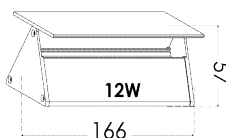

ردیف	نام کالا	رنگ نور	کد کالا	تعداد در بسته	واحد	مصرف کننده	تصویر
						Pu	
۱	ماهان ۲۰ وات توکار ۶۰ سانتی متر	سفید	۷۸۳۴	۲۴	عدد	۵,۱۰۰,۰۰۰	۱۴۰۳/۱۲/۱۳ ۰۲۰۳۲۵۱۶۳۷۰۹۸
		سفید آفتابی	۷۸۳۶				
۲	ماهان ۴۰ وات توکار ۱۲۰ سانتی متر	سفید	۷۸۳۷	۱۲	عدد	۹,۳۲۰,۰۰۰	
		سفید آفتابی	۷۸۳۹				
۳	ماهان ۶۰ وات توکار ۱.۷۸ متر	سفید	۷۸۹۷	۱	عدد	۱۶,۹۸۰,۰۰۰	
		سفید آفتابی	۷۸۹۹				
۴	ماهان ۸۰ وات توکار ۲.۳۶ متر	سفید	۷۹۵۷	۱	عدد	۲۲,۷۸۰,۰۰۰	
		سفید آفتابی	۷۹۵۹				
۵	ماهان ۱۰۰ وات توکار ۲.۹۵ متر	سفید	۷۹۶۰	۱	عدد	۲۸,۱۵۰,۰۰۰	
		سفید آفتابی	۷۹۶۲				
۶	ماهان ۱۲۰ وات توکار ۳.۵۳ متر	سفید	۷۹۶۳	۱	عدد	۳۴,۱۷۰,۰۰۰	
		سفید آفتابی	۷۹۶۵				
۷	رابط L ماهان ۱۲ وات توکار	سفید	۷۹۶۶	۲	عدد	۷,۶۵۰,۰۰۰	
		سفید آفتابی	۷۹۶۸				
۸	سهیل ۴۰ وات ۶۰ سانتی متر	آفتابی	۷۶۸۴	۲۴	عدد	۵,۱۴۰,۰۰۰	
۹	سها ۲۰ وات ۶۰ سانتی متر	سفید آفتابی	۷۶۶۴	۲۴	عدد	۲,۰۰۰,۰۰۰	
۱۰	سحاب ۲۰ وات ۶۰ سانتی متر	سفید	۷۸۰۷	۲۴	عدد	۳,۴۸۰,۰۰۰	
		آفتابی	۷۸۰۸				
		سفید آفتابی	۷۸۰۹				
۱۱	سحاب ۴۰ وات ۱۱۳ سانتی متر	سفید	۷۸۱۰	۱۲	عدد	۵,۷۷۰,۰۰۰	
		آفتابی	۷۸۱۱				
		سفید آفتابی	۷۸۱۲				
۱۲	دنا صدفی ۱۷ وات بالا آینه	سفید	۷۶۹۴	۶	عدد	۹,۵۹۰,۰۰۰	
		آفتابی	۷۶۹۵				
		سفید آفتابی	۷۶۹۶				
۱۳	یوتاب ۱۲ وات	سفید	۷۹۱۴	۱۲	عدد	۴,۲۳۰,۰۰۰	
		آفتابی	۷۹۱۵				
		سفید آفتابی	۷۹۱۶				

سفارشی سفارشی

سفارشی سفارشی