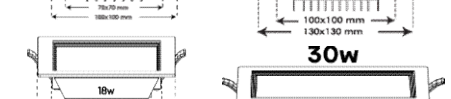

ردیف	نام کالا	رنگ نور	کد کالا	تعداد در بسته	واحد	مصرف کننده Pu
۱	گلاریس ۵ وات دایره ای	سفید	۸۲۲۲	۱۰۰	عدد	۵۶۶,۰۰۰
۲	گلاریس ۷ وات دایره ای	سفید	۸۲۲۳	۱۰۰	عدد	۶۱۳,۰۰۰
		آفتابی	۷۷۱۱			
۳	پرو گلاریس ۷ وات دایره ای	سفید	۷۷۱۲	۱۰۰	عدد	۸۰۰,۰۰۰
		آفتابی	۷۷۱۳			
۴	گلاریس ۹ وات دایره ای	سفید	۸۲۱۰	۵۰	عدد	۷۵۷,۰۰۰
		آفتابی	۸۲۱۱			
۵	پرو گلاریس ۹ وات دایره ای	سفید	۸۲۱۲	۵۰	عدد	۹۳۰,۰۰۰
		آفتابی	۷۷۱۴			
۶	گلاریس ۱۲ وات دایره ای	سفید	۸۲۱۳	۳۰	عدد	۱,۲۲۰,۰۰۰
		آفتابی	۸۲۱۴			
۷	گلاریس ۱۸ وات دایره ای	سفید	۸۲۱۵	۲۰	عدد	۱,۹۰۰,۰۰۰
		آفتابی	۷۷۱۷			
۸	گلاریس ۳۰ وات دایره ای	سفید	۷۷۱۸	۱۰	عدد	۳,۳۷۰,۰۰۰
		آفتابی	۷۷۱۹			
۹	گلاریس ۴۲ وات دایره ای	سفید	۷۷۲۰	۱۰	عدد	۳,۵۶۰,۰۰۰
		آفتابی	۷۷۲۱			
۱۰	گلاریس ۷ وات مربعی	سفید	۸۳۸۹	۵۰	عدد	۶۹۵,۰۰۰
		آفتابی	۸۳۹۰			
۱۱	گلاریس ۹ وات مربعی	سفید	۸۳۹۱	۵۰	عدد	۹۰۰,۰۰۰
		آفتابی	۸۳۹۲			
۱۲	گلاریس ۱۲ وات مربعی	سفید	۸۳۹۳	۳۰	عدد	۱,۳۵۰,۰۰۰
		آفتابی	۸۳۹۴			
۱۳	گلاریس ۱۸ وات مربعی	سفید	۷۷۲۶	۲۰	عدد	۲,۰۰۰,۰۰۰
		آفتابی	۷۷۲۷			
۱۴	گلاریس ۳۰ وات مربعی	سفید	۷۷۲۸	۱۰	عدد	۴,۱۸۰,۰۰۰
		آفتابی	۷۷۲۹			
۱۵	گلاریس ۴۲ وات مربعی	سفید	۷۷۳۰	۱۰	عدد	۴,۴۸۰,۰۰۰
		آفتابی	۷۷۳۱			
۱۶	گلاریس ۳۰ وات مربعی ۲۲۰*۲۲۰	سفید	۷۷۳۲	۱۰	عدد	۳,۳۸۰,۰۰۰
		آفتابی	۷۷۳۳			
۱۷	گلاریس ۴۲ وات مربعی ۲۲۰*۲۲۰	سفید	۷۷۳۴	۱۰	عدد	۳,۵۷۰,۰۰۰
		آفتابی	۷۷۳۵			
۱۸	سولاریس ۵ وات دایره ای	سفید	۷۷۳۶	۱۰۰	عدد	۴۵۰,۰۰۰
		آفتابی	۷۷۳۷			
۱۹	سولاریس ۷ وات دایره ای	سفید	۸۵۱۰	۱۰۰	عدد	۴۹۰,۰۰۰
		آفتابی	۸۵۱۱			
۲۰	سولاریس ۷ وات بدنه مشکی دایره ای	سفید	۸۵۱۲	۵۰	عدد	۴۹۰,۰۰۰
		آفتابی	۸۵۱۳			
۲۱	پرو سولاریس ۷ وات دایره ای	سفید	۸۵۱۴	۱۰۰	عدد	۶۸۰,۰۰۰
		آفتابی	۸۵۱۵			
۲۲	سولاریس ۹ وات دایره ای	سفید	۸۳۷۳	۱۰۰	عدد	۵۸۰,۰۰۰
		آفتابی	۸۳۷۴			
۲۳	سولاریس ۹ وات بدنه مشکی دایره ای	سفید	۷۷۴۱	۱۰۰	عدد	۵۸۰,۰۰۰
		آفتابی	۷۷۴۲			
۲۴	پرو سولاریس ۹ وات دایره ای	سفید	۸۲۰۴	۱۰۰	عدد	۷۹۰,۰۰۰
		آفتابی	۸۲۰۵			
۲۵	سولاریس ۱۲ وات دایره ای	سفید	۸۲۰۶	۳۰	عدد	۹۸۵,۰۰۰
		آفتابی	۸۲۱۶			
۲۶	سولاریس ۱۸ وات دایره ای	سفید	۸۲۱۷	۲۰	عدد	۱,۵۴۰,۰۰۰
		آفتابی	۸۲۱۸			
۲۷	سولاریس ۳۰ وات دایره ای	سفید	۸۲۱۹	۱۰	عدد	۲,۹۵۰,۰۰۰
		آفتابی	۷۷۴۳			
۲۸	سولاریس ۴۲ وات دایره ای	سفید	۷۷۴۴	۱۰	عدد	۳,۰۰۰,۰۰۰
		آفتابی	۷۷۴۵			
۲۹	سولاریس ۷ وات مربعی	سفید	۸۲۰۷	۵۰	عدد	۶۵۰,۰۰۰
		آفتابی	۸۲۰۸			
۳۰	سولاریس ۱۲ وات مربعی	سفید	۸۲۰۹	۳۰	عدد	۱,۱۳۰,۰۰۰
		آفتابی	۸۲۱۹			
۳۱	سولاریس ۱۸ وات مربعی	سفید	۸۲۱۰	۲۰	عدد	۱,۷۵۰,۰۰۰
		آفتابی	۸۲۲۱			
۳۲	سولاریس ۳۰ وات مربعی	سفید	۷۷۴۶	۱۰	عدد	۳,۵۸۰,۰۰۰
		آفتابی	۷۷۴۷			

۳ و ۴۲ وات دایره طراحی جدید سایز حفره ۲۰۰mm

محصول جدید ۳ و ۴۲ مربع با ابعاد و طراحی جدید

۳ و ۴۲ وات دایره طراحی جدید سایز حفره ۲۰۰mm