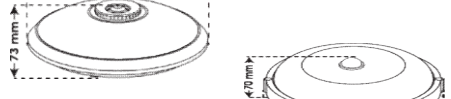

ردیف	نام کالا	رنگ نور	کد کالا	تعداد در بسته	واحد	مصرف کننده	Pu
۱	سیوان ۷ وات دایره ای	سفید	۸۰۳۳	۲۰	عدد	۱,۲۳۰,۰۰۰	
		آفتابی	۸۰۳۴				
		سفید آفتابی	۸۰۳۵				
۲	آبسان ۷ وات دایره ای	سفید	۸۰۰۰	۵۰	عدد	۱,۳۰۰,۰۰۰	
		آفتابی	۸۰۰۱				
		سفید آفتابی	۸۰۰۲				
۳	آبسان ۲۰ وات دایره ای	سفید	۸۲۸۶	۲۰	عدد	۲,۸۶۰,۰۰۰	
		آفتابی	۸۲۸۷				
		سفید آفتابی	۸۲۸۸				
۴	آبنوس ۱۲ وات IP۶۵	سفید	۸۰۲۱	۱۵	عدد	۲,۲۶۰,۰۰۰	
		آفتابی	۸۰۲۲				
		سفید آفتابی	۸۰۲۳				
۵	رامان ۱۸ وات ۵۰ سانتی متر	سفید	۸۵۵۱	۱	عدد	به زودی	
		آفتابی	۸۵۵۲				
		سفید آفتابی	۸۵۵۳				
۶	رامان ۲۰ وات ۶۰ سانتی متر	سفید	۸۵۵۴	۲۵	عدد	۲,۵۰۰,۰۰۰	
		آفتابی	۸۵۵۵				
		سفید آفتابی	۸۵۵۶				
۷	رامان ۳۶ وات ۱۰۰ سانتی متر	سفید	۸۵۵۷	۱	عدد	به زودی	
		آفتابی	۸۵۵۸				
		سفید آفتابی	۸۵۵۹				
۸	هومان ۱۸ وات ۵۰ سانتی متر	سفید	۸۵۶۰	عدد		به زودی	
		آفتابی	۸۵۶۱				
		سفید آفتابی	۸۵۶۲				
۹	هومان ۲۰ وات ۶۰ سانتی متر	سفید	۸۵۶۳	۲۵	عدد	۲,۵۰۰,۰۰۰	
		آفتابی	۸۵۶۴				
		سفید آفتابی	۸۵۶۵				
۱۰	هومان ۳۶ وات ۱۰۰ سانتی متر	سفید	۸۵۶۶	عدد		به زودی	
		آفتابی	۸۵۶۷				
		سفید آفتابی	۸۵۶۸				
۱۱	کاپیا ۲۰ وات ۶۰ سانتی متر	سفید	۸۱۸۶	۲۵	عدد	۲,۴۵۰,۰۰۰	
		آفتابی	۸۱۸۷				
		سفید آفتابی	۸۱۸۸				
۱۲	کاپیا ۴۰ وات ۱۲۰ سانتی متر	سفید	۸۱۸۹	۲۵	عدد	۴,۱۷۰,۰۰۰	
		آفتابی	۸۱۹۰				
		سفید آفتابی	۸۱۹۱				
۱۳	آبتین ۱۲ وات IP۶۵	سفید	۷۸۶۷	۲۴	عدد	۱,۵۵۰,۰۰۰	
		آفتابی	۷۸۶۸				
		سفید آفتابی	۷۸۶۹				
۱۴	آبتین ۲۰ وات IP۶۵	سفید	۷۸۷۰	۱۲	عدد	۲,۲۶۰,۰۰۰	
		آفتابی	۷۸۷۱				
		سفید آفتابی	۷۸۷۲				
۱۵	تاینی سنسوریا ۲۰ وات سفید	سفید	۸۴۹۷	۲۰	عدد	۳,۰۰۰,۰۰۰	
		آفتابی	۸۴۹۸				
		سفید آفتابی	۸۴۹۹				
۱۶	سنسوریا ۲۵ وات	سفید	۸۴۰۷	۶	عدد	۵,۹۲۰,۰۰۰	
		آفتابی	۸۴۰۸				
		سفید آفتابی	۸۴۰۹				
۱۷	اکو سنسوریا ۲۵ وات	سفید	۸۱۴۷	۶	عدد	۳,۷۰۰,۰۰۰	
		آفتابی	۸۱۴۸				
		سفید آفتابی	۸۱۴۹				
۱۸	آوا سنسوریک ۲۰ وات دایره ای	سفید	۷۹۸۵	۱۲	عدد	۳,۲۰۰,۰۰۰	
		آفتابی	۷۹۸۶				
		سفید آفتابی	۷۹۸۷				
۱۹	فولایت سنسوریک توکار ۲۰ وات دایره ای	سفید	۷۹۹۷	۱۲	عدد	۴,۲۰۰,۰۰۰	
		آفتابی	۷۹۹۸				
		سفید آفتابی	۷۹۹۹				
۲۰	لاوان سنسوریک ۲۰ وات روکار	سفید	۸۳۰۱	۱۲	عدد	۵,۸۳۰,۰۰۰	
۲۱	کانیک سنسوریک ۲۰ وات ۶۰ سانتی متر	سفید	۸۰۰۶	۱۰	عدد	۳,۵۰۰,۰۰۰	
		آفتابی	۸۰۰۷				
		سفید آفتابی	۸۰۰۸				
۲۲	کارن سنسوریک ۲۰ وات ۳۲ سانتی متر	سفید	۸۳۰۴	۲۴	عدد	۴,۳۲۰,۰۰۰	
۲۳	چراغ اضطراری هوشمند آینور	سفید	۷۷۰۰	۱۵	عدد	۶,۵۰۰,۰۰۰