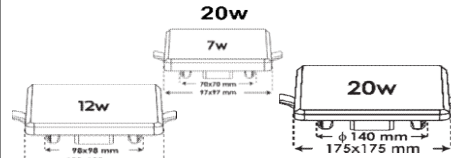

محصول جدید سولاریس ۳*۵ بدنه مشکی