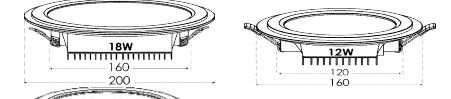

ردیف	نام کالا	رنگ نور	کد کالا	تعداد در بسته	واحد	مصرف کننده Pu
۱	گلاریس ۵ وات دایره ای	سفید	۸۲۲۲	۱۰۰	عدد	۵۶۶,۰۰۰
۲	گلاریس ۷ وات دایره ای	سفید	۸۲۲۳	۱۰۰	عدد	۶۱۳,۰۰۰
		آفتابی	۷۷۱۱			
۳	پرو گلاریس ۷ وات دایره ای	سفید	۷۷۱۲	۱۰۰	عدد	۸۰۰,۰۰۰
		آفتابی	۷۷۱۳			
۴	گلاریس ۹ وات دایره ای	سفید	۸۲۱۰	۵۰	عدد	۷۵۷,۰۰۰
		آفتابی	۸۲۱۱			
۵	پرو گلاریس ۹ وات دایره ای	سفید	۸۲۱۲	۵۰	عدد	۹۳۰,۰۰۰
		آفتابی	۷۷۱۴			
۶	گلاریس ۱۲ وات دایره ای	سفید	۸۲۱۳	۳۰	عدد	۱,۲۲۰,۰۰۰
		آفتابی	۸۲۱۴			
۷	گلاریس ۱۸ وات دایره ای	سفید	۸۲۱۵	۲۰	عدد	۱,۹۰۰,۰۰۰
		آفتابی	۷۷۱۷			
۸	گلاریس ۳۰ وات دایره ای	سفید	۷۷۱۸	۱۰	عدد	۳,۳۷۰,۰۰۰
		آفتابی	۷۷۱۹			
۹	گلاریس ۴۲ وات دایره ای	سفید	۷۷۲۰	۱۰	عدد	۳,۵۶۰,۰۰۰
		آفتابی	۷۷۲۱			
۱۰	گلاریس ۷ وات مربعی	سفید	۸۳۸۹	۵۰	عدد	۶۹۵,۰۰۰
		آفتابی	۸۳۹۰			
۱۱	گلاریس ۹ وات مربعی	سفید	۸۳۹۱	۵۰	عدد	۹۰۰,۰۰۰
		آفتابی	۸۳۹۲			
۱۲	گلاریس ۱۲ وات مربعی	سفید	۸۳۹۳	۳۰	عدد	۱,۳۵۰,۰۰۰
		آفتابی	۸۳۹۴			
۱۳	گلاریس ۱۸ وات مربعی	سفید	۷۷۲۶	۲۰	عدد	۲,۰۰۰,۰۰۰
		آفتابی	۷۷۲۷			
۱۴	گلاریس ۳۰ وات مربعی	سفید	۷۷۲۸	۱۰	عدد	۴,۱۸۰,۰۰۰
		آفتابی	۷۷۲۹			
۱۵	گلاریس ۴۲ وات مربعی	سفید	۷۷۳۰	۱۰	عدد	۴,۴۸۰,۰۰۰
		آفتابی	۷۷۳۱			
۱۶	گلاریس ۳۰ وات مربعی ۲۲۰*۲۲۰	سفید	۷۷۳۲	۱۰	عدد	۳,۳۸۰,۰۰۰
		آفتابی	۷۷۳۳			
۱۷	گلاریس ۴۲ وات مربعی ۲۲۰*۲۲۰	سفید	۷۷۳۴	۱۰	عدد	۳,۵۷۰,۰۰۰
		آفتابی	۷۷۳۵			
۱۸	سولاریس ۵ وات دایره ای	سفید	۷۷۳۶	۱۰۰	عدد	۴۵۰,۰۰۰
		آفتابی	۷۷۳۷			
۱۹	سولاریس ۷ وات دایره ای	سفید	۸۵۱۰	۱۰۰	عدد	۴۹۰,۰۰۰
		آفتابی	۸۵۱۱			
۲۰	سولاریس ۷ وات بدنه مشکی دایره ای	سفید	۸۵۱۲	۵۰	عدد	۴۹۰,۰۰۰
		آفتابی	۸۵۱۳			
۲۱	پرو سولاریس ۷ وات دایره ای	سفید	۸۵۱۴	۱۰۰	عدد	۶۸۰,۰۰۰
		آفتابی	۸۵۱۵			
۲۲	سولاریس ۹ وات دایره ای	سفید	۸۳۷۳	۱۰۰	عدد	۵۸۰,۰۰۰
		آفتابی	۸۳۷۴			
۲۳	سولاریس ۹ وات بدنه مشکی دایره ای	سفید	۷۷۴۱	۱۰۰	عدد	۵۸۰,۰۰۰
		آفتابی	۷۷۴۲			
۲۴	پرو سولاریس ۹ وات دایره ای	سفید	۸۲۰۴	۱۰۰	عدد	۷۹۰,۰۰۰
		آفتابی	۸۲۰۵			
۲۵	سولاریس ۱۲ وات دایره ای	سفید	۸۲۰۶	۳۰	عدد	۹۸۵,۰۰۰
		آفتابی	۸۲۱۶			
۲۶	سولاریس ۱۸ وات دایره ای	سفید	۸۲۱۷	۲۰	عدد	۱,۵۴۰,۰۰۰
		آفتابی	۸۲۱۸			
۲۷	سولاریس ۳۰ وات دایره ای	سفید	۸۲۱۹	۱۰	عدد	۲,۹۵۰,۰۰۰
		آفتابی	۷۷۴۳			
۲۸	سولاریس ۴۲ وات دایره ای	سفید	۷۷۴۴	۱۰	عدد	۳,۰۰۰,۰۰۰
		آفتابی	۷۷۴۵			
۲۹	سولاریس ۷ وات مربعی	سفید	۸۲۰۷	۵۰	عدد	۶۵۰,۰۰۰
		آفتابی	۸۲۰۸			
۳۰	سولاریس ۱۲ وات مربعی	سفید	۸۲۰۹	۳۰	عدد	۱,۱۳۰,۰۰۰
		آفتابی	۸۲۱۹			
۳۱	سولاریس ۱۸ وات مربعی	سفید	۸۲۱۰	۲۰	عدد	۱,۷۵۰,۰۰۰
		آفتابی	۸۲۲۱			
۳۲	سولاریس ۳۰ وات مربعی	سفید	۷۷۴۶	۱۰	عدد	۳,۵۸۰,۰۰۰
		آفتابی	۷۷۴۷			

۳ و ۴۲ وات دایره طراحی جدید سایز حفره ۲۰۰mm

محصول جدید ۳ و ۴۲ مربع با ابعاد و طراحی جدید

۳ و ۴۲ وات دایره طراحی جدید سایز حفره ۲۰۰mm