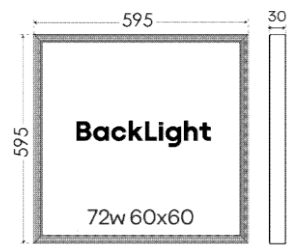

محصول جدید

سفارشی

سفارشی

سفارشی

تصویر	مصرف کننده	تعداد در بسته	واحد	کد کالا	رنگ نور	نام کالا	توضیحات	
								Pu
 <p>۶۲x۳۰ mm</p>	۱۴۰۳/۱۲/۱۳	۰۲۰۳۲۵۱۶۳۲۰۹۸	عدد	۵۰	۸۱۶۲ سفید	سورنکو ۱۵ وات ۲۰ سانتی متر	۱	
					۸۱۶۳ آفتابی			
					۸۱۶۴ سفید آفتابی			
					۸۱۶۵ سفید			
					۸۱۶۶ آفتابی			
	عدد	۲۵	عدد	۸۱۶۵ سفید	سورنکو ۲۶ وات ۴۰ سانتی متر	۲		
				۸۱۶۶ آفتابی				
				۸۱۶۷ سفید آفتابی				
				۸۱۶۸ سفید				
				۸۱۶۹ آفتابی				
	عدد	۲۵	عدد	۸۱۶۸ سفید	سورنکو ۴۰ وات ۶۰ سانتی متر	۳		
				۸۱۶۹ آفتابی				
				۸۱۷۰ سفید آفتابی				
				۸۱۷۱ سفید				
				۸۱۷۲ آفتابی				
	عدد	۲۵	عدد	۸۱۷۲ آفتابی	سورنکو ۵۰ وات ۸۰ سانتی متر	۴		
				۸۱۷۳ سفید آفتابی				
				۸۱۷۴ سفید				
				۸۱۷۵ آفتابی				
				۸۱۷۶ سفید آفتابی				
	عدد	۱۵	عدد	۸۱۷۴ سفید	سورنکو ۸۰ وات ۱۲۰ سانتی متر	۵		
				۸۱۷۵ آفتابی				
				۸۱۷۶ سفید آفتابی				
				۸۰۳۶ سفید				
				۸۰۳۷ آفتابی				
	عدد	۲۵	عدد	۸۰۳۷ آفتابی	اکورن ۲۶ وات بدنه مشکی ۴۰ سانتی متر	۶		
				۸۰۳۸ سفید آفتابی				
				۸۰۵۷ سفید				
				۸۰۵۸ آفتابی				
				۸۰۵۹ سفید آفتابی				
	عدد	۲۵	عدد	۸۰۵۷ سفید	اکورن ۴۰ وات بدنه مشکی ۶۰ سانتی متر	۷		
				۸۰۵۸ آفتابی				
				۸۰۵۹ سفید آفتابی				
				۸۰۳۹ سفید				
				۸۰۴۰ آفتابی				
	عدد	۲۵	عدد	۸۰۴۰ آفتابی	اکورن ۵۰ وات بدنه مشکی ۸۰ سانتی متر	۸		
				۸۰۴۱ سفید آفتابی				
				۸۰۶۰ سفید				
				۸۰۶۱ آفتابی				
				۸۰۶۲ سفید آفتابی				
	عدد	۱۵	عدد	۸۰۶۱ آفتابی	اکورن ۸۰ وات بدنه مشکی ۱۲۰ سانتی متر	۹		
				۸۰۶۲ سفید آفتابی				
				۸۱۵۰ سفید				
				۸۱۵۱ آفتابی				
				۸۱۵۲ سفید آفتابی				
	عدد	۵۰	عدد	۸۱۵۰ سفید	اکورن ۱۵ وات ۲۰ سانتی متر	۱۰		
				۸۱۵۱ آفتابی				
				۸۱۵۲ سفید آفتابی				
				۸۱۴۴ سفید				
				۸۱۴۵ آفتابی				
	عدد	۲۵	عدد	۸۱۴۴ سفید	اکورن ۲۶ وات ۴۰ سانتی متر	۱۱		
				۸۱۴۵ آفتابی				
				۸۱۴۶ سفید آفتابی				
				۸۱۵۳ سفید				
				۸۱۵۴ آفتابی				
	عدد	۲۵	عدد	۸۱۵۳ سفید	اکورن ۴۰ وات ۶۰ سانتی متر	۱۲		
				۸۱۵۴ آفتابی				
				۸۱۵۵ سفید آفتابی				
				۸۱۵۶ سفید				
				۸۱۵۷ آفتابی				
	عدد	۲۵	عدد	۸۱۵۶ سفید	اکورن ۵۰ وات ۸۰ سانتی متر	۱۳		
				۸۱۵۷ آفتابی				
				۸۱۵۸ سفید آفتابی				
				۸۱۵۹ سفید				
				۸۱۶۰ آفتابی				
	عدد	۱۵	عدد	۸۱۵۹ سفید	اکورن ۸۰ وات ۱۲۰ سانتی متر	۱۴		
				۸۱۶۰ آفتابی				
				۸۱۶۱ سفید آفتابی				
				۷۶۹۷			گیره نصب ۵۳ میلیمتری چراغ خطی	۱۵
				۷۶۹۸				
 <p>۴۰x۵۵</p>	عدد	۲۵	عدد	۸۰۷۲ سفید	سانکو ۲۶ وات ۴۰ سانتی متر	۱۷		
				۸۰۷۳ آفتابی				
				۸۰۷۴ سفید آفتابی				
				۸۰۷۵ سفید				
				۸۰۷۶ آفتابی				
	عدد	۲۵	عدد	۸۰۷۵ سفید	سانکو ۴۰ وات ۶۰ سانتی متر	۱۸		
				۸۰۷۶ آفتابی				
				۸۰۷۷ سفید آفتابی				
				۸۰۷۸ سفید				
				۸۰۷۹ آفتابی				
	عدد	۲۵	عدد	۸۰۷۸ سفید	سانکو ۵۰ وات ۸۰ سانتی متر	۱۹		
				۸۰۷۹ آفتابی				
				۸۰۸۰ سفید آفتابی				
				۸۰۸۱ سفید				
				۸۰۸۲ آفتابی				
	عدد	۱۵	عدد	۸۰۸۰ سفید	سانکو ۸۰ وات ۱۲۰ سانتی متر	۲۰		
				۸۰۸۱ سفید				
				۸۰۸۲ آفتابی				
				۸۰۸۳ سفید آفتابی				
				۸۱۷۷ سفید				
 <p>۴۰۷x۵۹ سوهیکو</p>	عدد	۵۰	عدد	۸۱۷۷ سفید	سوهیکو ۱۵ وات ۲۰ سانتی متر	۲۱		
				۸۱۷۸ آفتابی				
				۸۱۷۹ سفید آفتابی				
				۸۱۸۰ سفید				
				۸۱۸۱ آفتابی				
	عدد	۲۵	عدد	۸۱۸۱ آفتابی	سوهیکو ۲۶ وات ۴۰ سانتی متر	۲۲		
				۸۱۸۲ سفید آفتابی				
				۸۱۸۳ سفید				
				۸۱۸۴ آفتابی				
				۸۱۸۵ سفید آفتابی				
 <p>Kanic 55mm</p>	عدد	۲۵	عدد	۸۱۳۸ سفید	کانیک ۲۰ وات ۶۰ سانتی متر	۲۴		
				۸۱۳۹ آفتابی				
				۸۱۴۰ سفید آفتابی				
				۸۱۴۱ سفید				
				۸۱۴۲ آفتابی				
	عدد	۲۵	عدد	۸۱۴۲ آفتابی	کانیک ۴۰ وات ۱۲۰ سانتی متر	۲۵		
				۸۱۴۳ سفید آفتابی				