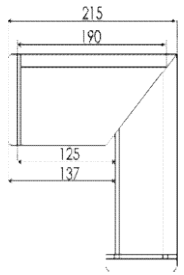

سفارشی سفارشی