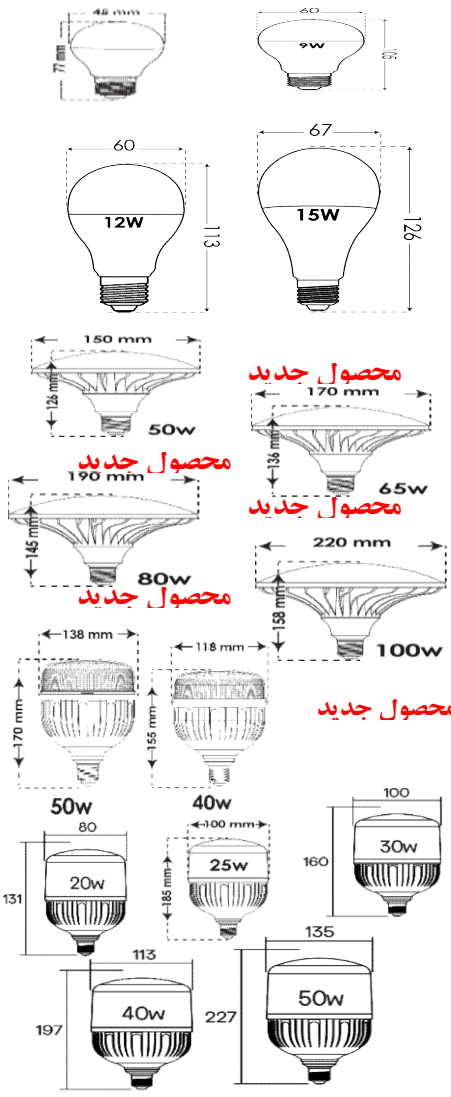

تصویر
۱۴۰۳/۱۲/۱۳
۰۲۰۳۲۵۱۶۳۱۰۹۸

ردیف	نام کالا	رنگ نور	کد کالا	تعداد در بسته	واحد	مصرف کننده	Pu

محصول جدید

۱	لامپ LED بلوطی هفت رنگ E27	RGB	۷۱۸۰	۱۰۰ عدد	عدد	۸۰۰,۰۰۰	

۲	لامپ LED بلوطی ۱ وات E27	سفید آفتابی سفید آفتابی ابی سبز قرمز زرد	۷۲۱۱ ۷۲۱۲ ۷۲۱۳ ۷۲۱۴ ۷۲۱۵ ۷۲۱۶ ۷۲۱۷	۱۰۰ عدد	عدد	۴۰۰,۰۰۰	

۳	لامپ LED بلوطی ۳ وات E27	سفید آفتابی سفید آفتابی ابی سبز قرمز زرد	۷۱۸۱ ۷۱۸۲ ۷۱۸۳ ۷۱۸۴ ۷۱۸۵ ۷۱۸۶ ۷۱۸۷	۱۰۰ عدد	عدد	۴۱۳,۰۰۰	

۴	لامپ LED حبابی ۳ وات E27	سفید آفتابی سفید آفتابی	۷۱۷۳ ۷۱۷۴ ۷۱۷۵	۱۰۰ عدد	عدد	۴۱۳,۰۰۰	

۵	لامپ LED حبابی ۹ وات E27	سفید سفید آفتابی آفتابی	۷۲۵۹ ۷۱۵۴ ۷۲۶۰	۱۰۰ عدد	عدد	۵۰۰,۰۰۰	

۶	لامپ LED حبابی ۹ وات رنگی E27	سبز قرمز ابی زرد	۷۲۷۳ ۷۲۷۴ ۷۲۷۵ ۷۱۲۹	۱۰۰ عدد	عدد	۵۶۴,۰۰۰	

۷	لامپ LED حبابی ۱۲ وات E27	سفید سفید آفتابی آفتابی	۷۲۷۶ ۷۱۵۵ ۷۲۷۷	۱۰۰ عدد	عدد	۵۶۰,۰۰۰	

۸	لامپ LED حبابی ۱۵ وات E27	سفید سفید آفتابی آفتابی	۷۲۷۸ ۷۱۵۶ ۷۲۷۹	۱۰۰ عدد	عدد	۷۷۰,۰۰۰	

۹	لامپ LED قارچی ۵۰ وات E27	سفید آفتابی سفید آفتابی	۷۲۹۶ ۷۲۹۷ ۷۳۰۸	۲۰ عدد	عدد	۳,۷۵۰,۰۰۰	

۱۰	لامپ LED قارچی ۶۵ وات E27	سفید آفتابی سفید آفتابی	۷۳۰۹ ۷۳۱۰ ۷۳۱۱	۱۶ عدد	عدد	۴,۸۵۰,۰۰۰	

۱۱	لامپ LED قارچی ۸۰ وات E27	سفید آفتابی سفید آفتابی	۷۳۱۲ ۷۳۱۳ ۷۳۱۴	۱۲ عدد	عدد	۵,۹۰۰,۰۰۰	

۱۲	لامپ LED قارچی ۱۰۰ وات E27	سفید آفتابی سفید آفتابی	۷۳۱۵ ۷۳۱۶ ۷۳۱۷	۶ عدد	عدد	۷,۷۰۰,۰۰۰	

۱۳	لامپ LED استوانه ای ۴۰ وات شفاف E27	سفید آفتابی سفید آفتابی	۷۲۰۳ ۷۲۰۴ ۷۲۰۵	۳۰ عدد	عدد	۲,۶۰۰,۰۰۰	

۱۴	لامپ LED استوانه ای ۵۰ وات شفاف E27	سفید آفتابی سفید آفتابی	۷۲۰۶ ۷۲۰۷ ۷۲۰۸	۲۰ عدد	عدد	۳,۳۵۰,۰۰۰	

۱۵	لامپ LED استوانه ای ۲۰ وات E27	سفید آفتابی سفید آفتابی	۷۱۵۸ ۷۱۵۹ ۷۱۶۰	۶۰ عدد	عدد	۱,۰۰۰,۰۰۰	

۱۶	لامپ LED استوانه ای ۲۵ وات E27	سفید آفتابی سفید آفتابی	۷۱۵۱ ۷۱۵۲ ۷۱۵۳	۴۰ عدد	عدد	۱,۷۰۰,۰۰۰	

۱۷	لامپ LED استوانه ای ۳۰ وات E27	سفید آفتابی سفید آفتابی	۷۲۶۱ ۷۲۶۲ ۷۱۶۳	۴۰ عدد	عدد	۱,۸۰۰,۰۰۰	

۱۸	لامپ LED استوانه ای ۴۰ وات E27	سفید آفتابی سفید آفتابی	۷۲۶۳ ۷۲۶۴ ۷۱۶۱	۳۰ عدد	عدد	۲,۶۵۰,۰۰۰	

۱۹	لامپ LED استوانه ای ۵۰ وات E27	سفید آفتابی سفید آفتابی	۷۲۶۵ ۷۲۶۶ ۷۱۶۲	۲۰ عدد	عدد	۳,۴۰۰,۰۰۰