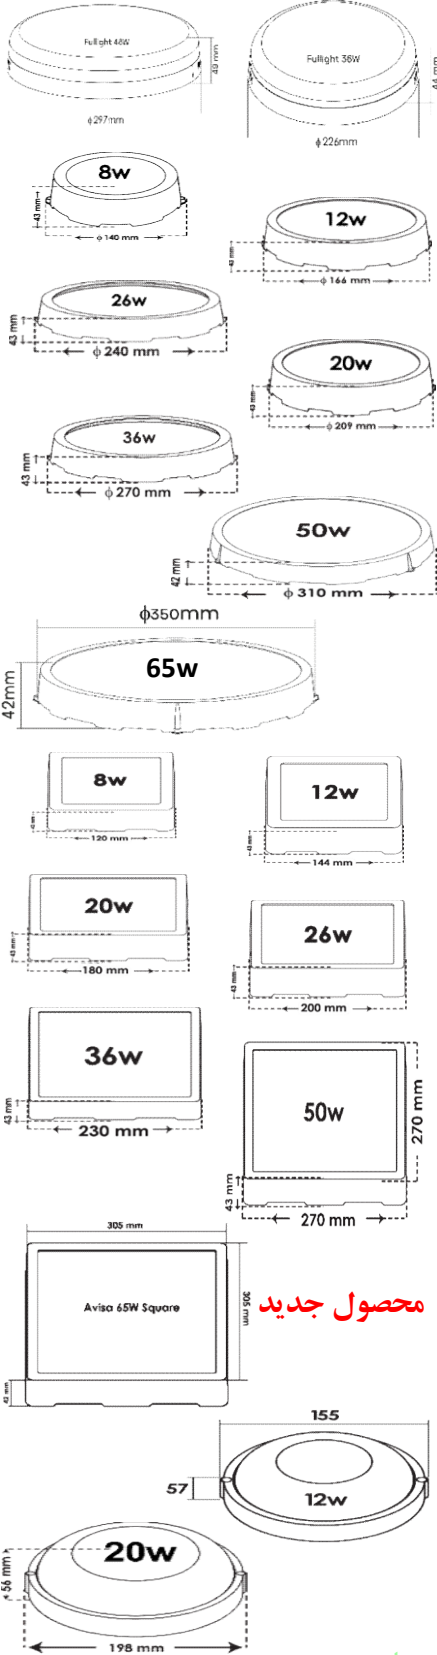

تصویر ۱۴۰۳/۱۲/۱۳
۰۲۰۳۲۵۱۶۳۷۰۹۸

محصول جدید

محصول جدید

ردیف	نام کالا	رنگ نور	کد کالا	تعداد در بسته	واحد	مصرف کننده	Pu
۱	فولایت روکار ۳۶ وات دایره ای	سفید	۸۴۹۱	۲۴ عدد	عدد	۴,۷۳۰,۰۰۰	
		آفتابی	۸۴۹۲				
		سفید آفتابی	۸۴۹۳				
۲	فولایت روکار ۴۸ وات دایره ای	سفید	۸۴۹۴	۱۰ عدد	عدد	۷,۸۲۰,۰۰۰	
		آفتابی	۸۴۹۵				
		سفید آفتابی	۸۴۹۶				
۳	آویسا ۸ وات روکار دایره ای	سفید	۸۰۰۹	۴۰ عدد	عدد	۱,۲۰۰,۰۰۰	
		آفتابی	۸۰۱۰				
		سفید آفتابی	۸۰۱۱				
۴	آویسا ۱۲ وات روکار دایره ای	سفید	۸۰۱۲	۳۰ عدد	عدد	۱,۴۷۰,۰۰۰	
		آفتابی	۸۰۱۳				
		سفید آفتابی	۸۰۱۴				
۵	آویسا ۲۰ وات روکار دایره ای	سفید	۸۰۱۵	۳۰ عدد	عدد	۲,۲۴۰,۰۰۰	
		آفتابی	۸۰۱۶				
		سفید آفتابی	۸۰۱۷				
۶	آویسا ۲۶ وات روکار دایره ای	سفید	۸۰۱۸	۱۵ عدد	عدد	۲,۶۵۰,۰۰۰	
		آفتابی	۸۰۱۹				
		سفید آفتابی	۸۰۲۰				
۷	آویسا ۳۶ وات روکار دایره ای	سفید	۸۳۵۵	۱۵ عدد	عدد	۳,۲۴۰,۰۰۰	
		آفتابی	۸۳۵۶				
		سفید آفتابی	۸۳۵۷				
۸	آویسا ۵۰ وات روکار دایره ای	سفید	۸۴۱۰	۱۵ عدد	عدد	۴,۳۴۰,۰۰۰	
		آفتابی	۸۴۱۱				
		سفید آفتابی	۸۴۱۲				
۹	آویسا ۶۵ وات روکار دایره ای	سفید	۸۴۸۸	۱۵ عدد	عدد	۵,۲۷۰,۰۰۰	
		آفتابی	۸۴۸۹				
		سفید آفتابی	۸۴۹۰				
۱۰	آویسا ۸ وات روکار مربعی	سفید	۸۳۵۸	۴۰ عدد	عدد	۱,۲۵۰,۰۰۰	
		آفتابی	۸۳۵۹				
		سفید آفتابی	۸۳۶۰				
۱۱	آویسا ۱۲ وات روکار مربعی	سفید	۸۳۶۱	۳۰ عدد	عدد	۱,۷۴۰,۰۰۰	
		آفتابی	۸۳۶۲				
		سفید آفتابی	۸۳۶۳				
۱۲	آویسا ۲۰ وات روکار مربعی	سفید	۸۳۶۴	۳۰ عدد	عدد	۲,۳۵۰,۰۰۰	
		آفتابی	۸۳۶۵				
		سفید آفتابی	۸۳۶۶				
۱۳	آویسا ۲۶ وات روکار مربعی	سفید	۸۳۶۷	۱۵ عدد	عدد	۲,۷۱۰,۰۰۰	
		آفتابی	۸۳۶۸				
		سفید آفتابی	۸۳۶۹				
۱۴	آویسا ۳۶ وات روکار مربعی	سفید	۸۳۷۰	۱۵ عدد	عدد	۳,۱۶۰,۰۰۰	
		آفتابی	۸۳۷۱				
		سفید آفتابی	۸۳۷۲				
۱۵	آویسا ۵۰ وات روکار مربعی	سفید	۸۳۷۶	۱۵ عدد	عدد	۴,۲۴۰,۰۰۰	
		آفتابی	۸۳۷۷				
		سفید آفتابی	۸۳۷۸				
۱۶	آویسا ۶۵ وات روکار مربعی	سفید	۸۴۸۵	۱۵ عدد	عدد	۵,۴۷۰,۰۰۰	
		آفتابی	۸۴۸۶				
		سفید آفتابی	۸۴۸۷				
۱۷	آویسا ۱۲ وات بدنه مشکی دایره ای	سفید	۸۰۴۲	۲۴ عدد	عدد	۲,۰۰۰,۰۰۰	
		آفتابی	۸۰۴۳				
		سفید آفتابی	۸۰۴۴				
۱۸	آویسا ۲۰ وات بدنه مشکی دایره ای	سفید	۸۰۴۵	۱۲ عدد	عدد	۲,۶۴۰,۰۰۰	
		آفتابی	۸۰۴۶				
		سفید آفتابی	۸۰۴۷				
۱۹	آویسا ۱۲ وات دایره ای	سفید	۷۹۷۶	۲۴ عدد	عدد	۲,۰۰۰,۰۰۰	
		آفتابی	۷۹۷۷				
		سفید آفتابی	۷۹۷۸				
۲۰	آویسا ۲۰ وات دایره ای	سفید	۷۹۷۹	۱۲ عدد	عدد	۲,۶۴۰,۰۰۰	
		آفتابی	۷۹۸۰				
		سفید آفتابی	۷۹۸۱