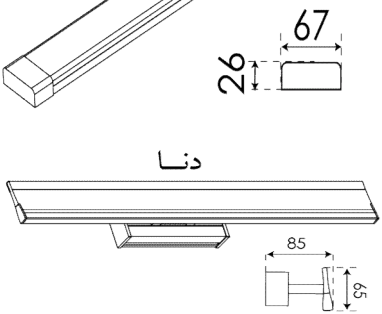

ردیف	نام کالا	رنگ نور	کد کالا	تعداد در بسته	واحد	مصرف کننده	تصویر
						Pu	
۱	ماهان ۲۰ وات توکار ۶۰ سانتی متر	سفید	۷۸۳۴	۲۴	عدد	۵,۱۰۰,۰۰۰	۱۴۰۳/۱۲/۱۳ ۰۲۰۳۲۵۱۶۳۷۰۹۸
		سفید آفتابی	۷۸۳۶				
۲	ماهان ۴۰ وات توکار ۱۲۰ سانتی متر	سفید	۷۸۳۷	۱۲	عدد	۹,۳۲۰,۰۰۰	
		سفید آفتابی	۷۸۳۹				
۳	ماهان ۶۰ وات توکار ۱.۷۸ متر	سفید	۷۸۹۷	۱	عدد	۱۶,۹۸۰,۰۰۰	
		سفید آفتابی	۷۸۹۹				
۴	ماهان ۸۰ وات توکار ۲.۳۶ متر	سفید	۷۹۵۷	۱	عدد	۲۲,۷۸۰,۰۰۰	
		سفید آفتابی	۷۹۵۹				
۵	ماهان ۱۰۰ وات توکار ۲.۹۵ متر	سفید	۷۹۶۰	۱	عدد	۲۸,۱۵۰,۰۰۰	
		سفید آفتابی	۷۹۶۲				
۶	ماهان ۱۲۰ وات توکار ۳.۵۳ متر	سفید	۷۹۶۳	۱	عدد	۳۴,۱۷۰,۰۰۰	
		سفید آفتابی	۷۹۶۵				
۷	رابط L ماهان ۱۲ وات توکار	سفید	۷۹۶۶	۲	عدد	۷,۶۵۰,۰۰۰	
		سفید آفتابی	۷۹۶۸				
۸	سهیل ۴۰ وات ۶۰ سانتی متر	آفتابی	۷۶۸۴	۲۴	عدد	۵,۱۴۰,۰۰۰	
۹	سها ۲۰ وات ۶۰ سانتی متر	سفید آفتابی	۷۶۶۴	۲۴	عدد	۲,۰۰۰,۰۰۰	
۱۰	سحاب ۲۰ وات ۶۰ سانتی متر	سفید	۷۸۰۷	۲۴	عدد	۳,۴۸۰,۰۰۰	
		آفتابی	۷۸۰۸				
		سفید آفتابی	۷۸۰۹				
۱۱	سحاب ۴۰ وات ۱۱۳ سانتی متر	سفید	۷۸۱۰	۱۲	عدد	۵,۷۷۰,۰۰۰	
		آفتابی	۷۸۱۱				
		سفید آفتابی	۷۸۱۲				
۱۲	دنا صدفی ۱۷ وات بالا آینه	سفید	۷۶۹۴	۶	عدد	۹,۵۹۰,۰۰۰	
		آفتابی	۷۶۹۵				
		سفید آفتابی	۷۶۹۶				
۱۳	یوتاب ۱۲ وات	سفید	۷۹۱۴	۱۲	عدد	۴,۲۳۰,۰۰۰	
		آفتابی	۷۹۱۵				
		سفید آفتابی	۷۹۱۶				

سفارشی سفارشی

سفارشی سفارشی