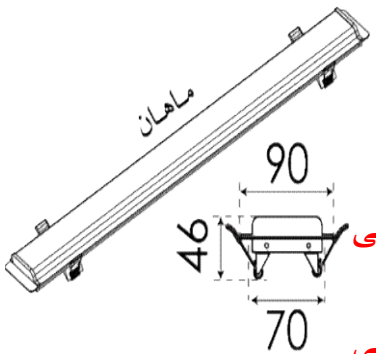

سفارشی

سفارشی

محصول جدید

محصول جدید

محصول جدید

ردیف	نام کالا	رنگ نور	کد کالا	تعداد در بسته	واحد	مصرف کننده	تصویر
						Pu	
۱	ماهان ۲۰ وات توکار ۶۰ سانتی متر	سفید	۷۸۳۴	۲۴	عدد	۵,۱۰۰,۰۰۰	۱۴۰۳/۱۲/۱۳ ۰۲۰۳۲۵۱۶۳۷۰۹۸
		سفید آفتابی	۷۸۳۶				
۲	ماهان ۴۰ وات توکار ۱۲۰ سانتی متر	سفید	۷۸۳۷	۱۲	عدد	۹,۳۲۰,۰۰۰	
		سفید آفتابی	۷۸۳۹				
۳	ماهان ۶۰ وات توکار ۱.۷۸ متر	سفید	۷۸۹۷	۱	عدد	۱۶,۹۸۰,۰۰۰	
		سفید آفتابی	۷۸۹۹				
۴	ماهان ۸۰ وات توکار ۲.۳۶ متر	سفید	۷۹۵۷	۱	عدد	۲۲,۷۸۰,۰۰۰	
		سفید آفتابی	۷۹۵۹				
۵	ماهان ۱۰۰ وات توکار ۲.۹۵ متر	سفید	۷۹۶۰	۱	عدد	۲۸,۱۵۰,۰۰۰	
		سفید آفتابی	۷۹۶۲				
۶	ماهان ۱۲۰ وات توکار ۳.۵۳ متر	سفید	۷۹۶۳	۱	عدد	۳۴,۱۷۰,۰۰۰	
		سفید آفتابی	۷۹۶۵				
۷	رابط L ماهان ۱۲ وات توکار	سفید	۷۹۶۶	۲	عدد	۷,۶۵۰,۰۰۰	
		سفید آفتابی	۷۹۶۸				
۸	سهیل ۴۰ وات ۶۰ سانتی متر	آفتابی	۷۶۸۴	۲۴	عدد	۵,۱۴۰,۰۰۰	
۹	سها ۲۰ وات ۶۰ سانتی متر	سفید آفتابی	۷۶۶۴	۲۴	عدد	۲,۰۰۰,۰۰۰	
۱۰	سحاب ۲۰ وات ۶۰ سانتی متر	سفید	۷۸۰۷	۲۴	عدد	۳,۴۸۰,۰۰۰	
		آفتابی	۷۸۰۸				
		سفید آفتابی	۷۸۰۹				
۱۱	سحاب ۴۰ وات ۱۱۳ سانتی متر	سفید	۷۸۱۰	۱۲	عدد	۵,۷۷۰,۰۰۰	
		آفتابی	۷۸۱۱				
		سفید آفتابی	۷۸۱۲				
۱۲	دنا صدفی ۱۷ وات بالا آینه	سفید	۷۶۹۴	۶	عدد	۹,۵۹۰,۰۰۰	
		آفتابی	۷۶۹۵				
		سفید آفتابی	۷۶۹۶				
۱۳	یوتاب ۱۲ وات	سفید	۷۹۱۴	۱۲	عدد	۴,۲۳۰,۰۰۰	
		آفتابی	۷۹۱۵				
		سفید آفتابی	۷۹۱۶				