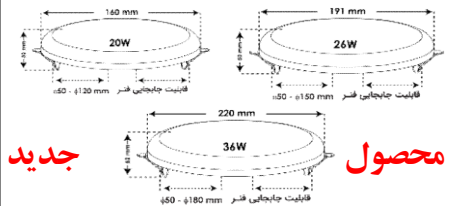

محصول جدید سولاریس ۳*۵ بدنه مشکی