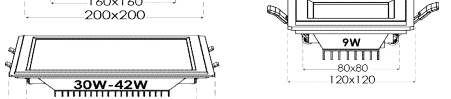

ردیف	نام کالا	رنگ نور	کد کالا	تعداد در بسته	واحد	مصرف کننده Pu
۱	گلاریس ۵ وات دایره ای	سفید	۸۲۲۲	۱۰۰	عدد	۵۶۶,۰۰۰
۲	گلاریس ۷ وات دایره ای	سفید	۸۲۲۳	۱۰۰	عدد	۶۱۳,۰۰۰
		آفتابی	۷۷۱۱			
۳	پرو گلاریس ۷ وات دایره ای	سفید	۷۷۱۲	۱۰۰	عدد	۸۰۰,۰۰۰
		آفتابی	۷۷۱۳			
۴	گلاریس ۹ وات دایره ای	سفید	۸۲۱۰	۵۰	عدد	۷۵۷,۰۰۰
		آفتابی	۸۲۱۱			
۵	پرو گلاریس ۹ وات دایره ای	سفید	۸۲۱۲	۵۰	عدد	۹۳۰,۰۰۰
		آفتابی	۷۷۱۴			
۶	گلاریس ۱۲ وات دایره ای	سفید	۸۲۱۳	۳۰	عدد	۱,۲۲۰,۰۰۰
		آفتابی	۸۲۱۴			
۷	گلاریس ۱۸ وات دایره ای	سفید	۸۲۱۵	۲۰	عدد	۱,۹۰۰,۰۰۰
		آفتابی	۷۷۱۷			
۸	گلاریس ۳۰ وات دایره ای	سفید	۷۷۱۸	۱۰	عدد	۳,۳۷۰,۰۰۰
		آفتابی	۷۷۱۹			
۹	گلاریس ۴۲ وات دایره ای	سفید	۷۷۲۰	۱۰	عدد	۳,۵۶۰,۰۰۰
		آفتابی	۷۷۲۱			
۱۰	گلاریس ۷ وات مربعی	سفید	۸۳۸۹	۵۰	عدد	۶۹۵,۰۰۰
		آفتابی	۸۳۹۰			
۱۱	گلاریس ۹ وات مربعی	سفید	۸۳۹۱	۵۰	عدد	۹۰۰,۰۰۰
		آفتابی	۸۳۹۲			
۱۲	گلاریس ۱۲ وات مربعی	سفید	۸۳۹۳	۳۰	عدد	۱,۳۵۰,۰۰۰
		آفتابی	۸۳۹۴			
۱۳	گلاریس ۱۸ وات مربعی	سفید	۷۷۲۶	۲۰	عدد	۲,۰۰۰,۰۰۰
		آفتابی	۷۷۲۷			
۱۴	گلاریس ۳۰ وات مربعی	سفید	۷۷۲۸	۱۰	عدد	۴,۱۸۰,۰۰۰
		آفتابی	۷۷۲۹			
۱۵	گلاریس ۴۲ وات مربعی	سفید	۷۷۳۰	۱۰	عدد	۴,۴۸۰,۰۰۰
		آفتابی	۷۷۳۱			
۱۶	گلاریس ۳۰ وات مربعی ۲۲۰*۲۲۰	سفید	۷۷۳۲	۱۰	عدد	۳,۳۸۰,۰۰۰
		آفتابی	۷۷۳۳			
۱۷	گلاریس ۴۲ وات مربعی ۲۲۰*۲۲۰	سفید	۷۷۳۴	۱۰	عدد	۳,۵۷۰,۰۰۰
		آفتابی	۷۷۳۵			
۱۸	سولاریس ۵ وات دایره ای	سفید	۷۷۳۶	۱۰۰	عدد	۴۵۰,۰۰۰
		آفتابی	۷۷۳۷			
۱۹	سولاریس ۷ وات دایره ای	سفید	۸۵۱۰	۱۰۰	عدد	۴۹۰,۰۰۰
		آفتابی	۸۵۱۱			
۲۰	سولاریس ۷ وات بدنه مشکی دایره ای	سفید	۸۵۱۲	۵۰	عدد	۴۹۰,۰۰۰
		آفتابی	۸۵۱۳			
۲۱	پرو سولاریس ۷ وات دایره ای	سفید	۸۵۱۴	۱۰۰	عدد	۶۸۰,۰۰۰
		آفتابی	۸۵۱۵			
۲۲	سولاریس ۹ وات دایره ای	سفید	۸۳۷۳	۱۰۰	عدد	۵۸۰,۰۰۰
		آفتابی	۸۳۷۴			
۲۳	سولاریس ۹ وات بدنه مشکی دایره ای	سفید	۷۷۴۱	۱۰۰	عدد	۵۸۰,۰۰۰
		آفتابی	۷۷۴۲			
۲۴	پرو سولاریس ۹ وات دایره ای	سفید	۸۲۰۴	۱۰۰	عدد	۷۹۰,۰۰۰
		آفتابی	۸۲۰۵			
۲۵	سولاریس ۱۲ وات دایره ای	سفید	۸۲۰۶	۳۰	عدد	۹۸۵,۰۰۰
		آفتابی	۸۲۱۶			
۲۶	سولاریس ۱۸ وات دایره ای	سفید	۸۲۱۷	۲۰	عدد	۱,۵۴۰,۰۰۰
		آفتابی	۸۲۱۸			
۲۷	سولاریس ۳۰ وات دایره ای	سفید	۸۲۱۹	۱۰	عدد	۲,۹۵۰,۰۰۰
		آفتابی	۷۷۴۳			
۲۸	سولاریس ۴۲ وات دایره ای	سفید	۷۷۴۴	۱۰	عدد	۳,۰۰۰,۰۰۰
		آفتابی	۷۷۴۵			
۲۹	سولاریس ۷ وات مربعی	سفید	۸۲۰۷	۵۰	عدد	۶۵۰,۰۰۰
		آفتابی	۸۲۰۸			
۳۰	سولاریس ۱۲ وات مربعی	سفید	۸۲۰۹	۳۰	عدد	۱,۱۳۰,۰۰۰
		آفتابی	۸۲۱۹			
۳۱	سولاریس ۱۸ وات مربعی	سفید	۸۲۱۰	۲۰	عدد	۱,۷۵۰,۰۰۰
		آفتابی	۸۲۲۱			
۳۲	سولاریس ۳۰ وات مربعی	سفید	۷۷۴۶	۱۰	عدد	۳,۵۸۰,۰۰۰
		آفتابی	۷۷۴۷			

۳ و ۴۲ وات دایره طراحی جدید سایز حفره ۲۰۰mm

محصول جدید ۳ و ۴۲ مربع با ابعاد و طراحی جدید

۳ و ۴۲ وات دایره طراحی جدید سایز حفره ۲۰۰mm