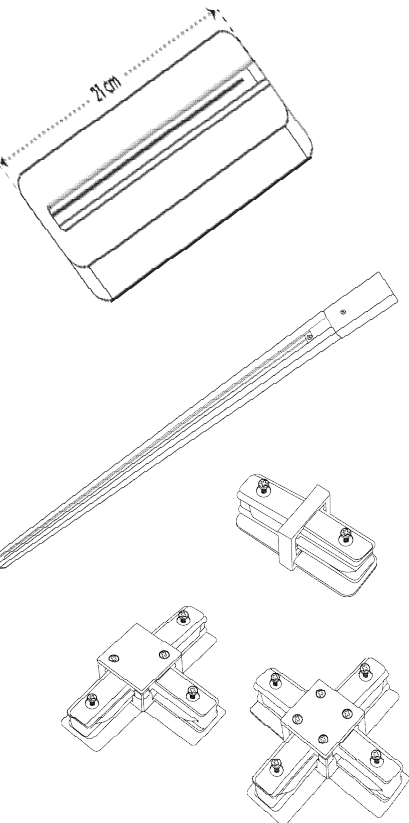

تصویر
۱۴۰۳/۱۲/۱۳
۰۲۰۳۲۵۱۶۳۸۰۹۸

ردیف	نام کالا	رنگ نور	کد کالا	تعداد در بسته	واحد	مصرف کننده

۱	ریلی ریلایت ۳۰ وات COB	سفید	۸۲۶۹	۲۰	عدد	۶,۲۰۰,۰۰۰
		آفتابی	۸۲۷۰			
		سفید آفتابی	۸۲۷۱			
۲	ریلی ریلایت ۳۰ وات بدنه مشکی COB	سفید	۸۲۷۲	۲۰	عدد	۶,۲۰۰,۰۰۰
		آفتابی	۸۲۷۳			
		سفید آفتابی	۸۲۷۴			
۳	ریلی ریلایت ۵۰ وات COB	سفید	۸۲۷۵	۱۰	عدد	۹,۰۰۰,۰۰۰
		آفتابی	۸۲۷۶			
		سفید آفتابی	۸۲۷۷			
۴	ریلی ریلایت ۵۰ وات بدنه مشکی COB	سفید	۸۲۷۸	۱۰	عدد	۹,۰۰۰,۰۰۰
		آفتابی	۸۲۷۹			
		سفید آفتابی	۸۲۸۰			
۵	ریلی ۳۰ وات COB	سفید	۷۴۵۵	۱۲	عدد	۷,۸۰۰,۰۰۰
		آفتابی	۷۴۵۶			
		سفید آفتابی	۷۴۵۹			
۶	ریلی ۳۰ وات بدنه مشکی COB	سفید	۷۴۹۹	۱۲	عدد	۷,۸۰۰,۰۰۰
		آفتابی	۷۵۰۰			
		سفید آفتابی	۷۵۰۱			
۷	ریلی ۵۰ وات COB	سفید	۷۴۸۲	۶	عدد	۱۱,۰۰۰,۰۰۰
		آفتابی	۷۴۸۳			
		سفید آفتابی	۷۴۹۰			
۸	ریلی ۵۰ وات بدنه مشکی COB	سفید	۷۵۰۲	۶	عدد	۱۱,۰۰۰,۰۰۰
		آفتابی	۷۵۰۳			
		سفید آفتابی	۷۵۰۴			
۹	ریل سقفی ۲۱ سانتی متر بدنه سفید		۸۴۰۱	۵۰	عدد	۶۰۰,۰۰۰
۱۰	ریل سقفی ۲۱ سانتی متر بدنه مشکی		۸۴۰۲	۵۰	عدد	۶۰۰,۰۰۰
۱۱	ریل ۱۰۰ سانتی متر		۷۴۸۴	۳	عدد	۴,۵۷۰,۰۰۰
۱۲	ریل ۱۹۲ سانتی متر		۷۴۸۹	۳	عدد	۸,۸۸۰,۰۰۰
۱۳	ریل ۱۰۰ سانتی متر مشکی		۸۲۵۰	۳	عدد	۴,۵۷۰,۰۰۰
۱۴	ریل ۱۹۲ سانتی متر مشکی		۸۲۵۱	۳	عدد	۸,۸۸۰,۰۰۰
۱۵	رابط دو راه ریلی		۷۴۸۵	۱۰	عدد	۱,۰۰۰,۰۰۰
۱۶	رابط دو راه ریلی مشکی		۸۲۴۹	۱۰	عدد	۱,۰۰۰,۰۰۰
۱۷	رابط سه راه ریلی		۷۴۸۶	۱۰	عدد	۱,۰۳۰,۰۰۰
۱۸	رابط چهار راه ریلی		۷۴۸۸	۱۰	عدد	۱,۳۰۰,۰۰۰