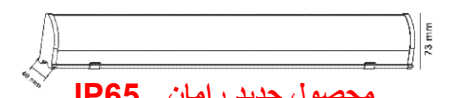

ردیف	نام کالا	رنگ نور	کد کالا	تعداد در بسته	واحد	مصرف کننده	Pu
۱	سیوان ۷ وات دایره ای	سفید	۸۰۳۳	۲۰	عدد	۱,۲۳۰,۰۰۰	
		آفتابی	۸۰۳۴				
		سفید آفتابی	۸۰۳۵				
۲	آبسان ۷ وات دایره ای	سفید	۸۰۰۰	۵۰	عدد	۱,۳۰۰,۰۰۰	
		آفتابی	۸۰۰۱				
		سفید آفتابی	۸۰۰۲				
۳	آبسان ۲۰ وات دایره ای	سفید	۸۲۸۶	۲۰	عدد	۲,۸۶۰,۰۰۰	
		آفتابی	۸۲۸۷				
		سفید آفتابی	۸۲۸۸				
۴	آبنوس ۱۲ وات IP۶۵	سفید	۸۰۲۱	۱۵	عدد	۲,۲۶۰,۰۰۰	
		آفتابی	۸۰۲۲				
		سفید آفتابی	۸۰۲۳				
۵	رامان ۱۸ وات ۵۰ سانتی متر	سفید	۸۵۵۱	۱	عدد	به زودی	
		آفتابی	۸۵۵۲				
		سفید آفتابی	۸۵۵۳				
۶	رامان ۲۰ وات ۶۰ سانتی متر	سفید	۸۵۵۴	۲۵	عدد	۲,۵۰۰,۰۰۰	
		آفتابی	۸۵۵۵				
		سفید آفتابی	۸۵۵۶				
۷	رامان ۳۶ وات ۱۰۰ سانتی متر	سفید	۸۵۵۷	۱	عدد	به زودی	
		آفتابی	۸۵۵۸				
		سفید آفتابی	۸۵۵۹				
۸	هومان ۱۸ وات ۵۰ سانتی متر	سفید	۸۵۶۰	عدد		به زودی	
		آفتابی	۸۵۶۱				
		سفید آفتابی	۸۵۶۲				
۹	هومان ۲۰ وات ۶۰ سانتی متر	سفید	۸۵۶۳	۲۵	عدد	۲,۵۰۰,۰۰۰	
		آفتابی	۸۵۶۴				
		سفید آفتابی	۸۵۶۵				
۱۰	هومان ۳۶ وات ۱۰۰ سانتی متر	سفید	۸۵۶۶	عدد		به زودی	
		آفتابی	۸۵۶۷				
		سفید آفتابی	۸۵۶۸				
۱۱	کاپیا ۲۰ وات ۶۰ سانتی متر	سفید	۸۱۸۶	۲۵	عدد	۲,۴۵۰,۰۰۰	
		آفتابی	۸۱۸۷				
		سفید آفتابی	۸۱۸۸				
۱۲	کاپیا ۴۰ وات ۱۲۰ سانتی متر	سفید	۸۱۸۹	۲۵	عدد	۴,۱۷۰,۰۰۰	
		آفتابی	۸۱۹۰				
		سفید آفتابی	۸۱۹۱				
۱۳	آبتین ۱۲ وات IP۶۵	سفید	۷۸۶۷	۲۴	عدد	۱,۵۵۰,۰۰۰	
		آفتابی	۷۸۶۸				
		سفید آفتابی	۷۸۶۹				
۱۴	آبتین ۲۰ وات IP۶۵	سفید	۷۸۷۰	۱۲	عدد	۲,۲۶۰,۰۰۰	
		آفتابی	۷۸۷۱				
		سفید آفتابی	۷۸۷۲				
۱۵	تاینی سنسوریا ۲۰ وات سفید	سفید	۸۴۹۷	۲۰	عدد	۳,۰۰۰,۰۰۰	
		آفتابی	۸۴۹۸				
		سفید آفتابی	۸۴۹۹				
۱۶	سنسوریا ۲۵ وات	سفید	۸۴۰۷	۶	عدد	۵,۹۲۰,۰۰۰	
		آفتابی	۸۴۰۸				
		سفید آفتابی	۸۴۰۹				
۱۷	اکو سنسوریا ۲۵ وات	سفید	۸۱۴۷	۶	عدد	۳,۷۰۰,۰۰۰	
		آفتابی	۸۱۴۸				
		سفید آفتابی	۸۱۴۹				
۱۸	آوا سنسوریک ۲۰ وات دایره ای	سفید	۷۹۸۵	۱۲	عدد	۳,۲۰۰,۰۰۰	
		آفتابی	۷۹۸۶				
		سفید آفتابی	۷۹۸۷				
۱۹	فولایت سنسوریک توکار ۲۰ وات دایره ای	سفید	۷۹۹۷	۱۲	عدد	۴,۲۰۰,۰۰۰	
		آفتابی	۷۹۹۸				
		سفید آفتابی	۷۹۹۹				
۲۰	لاوان سنسوریک ۲۰ وات روکار	سفید	۸۳۰۱	۱۲	عدد	۵,۸۳۰,۰۰۰	
۲۱	کانیک سنسوریک ۲۰ وات ۶۰ سانتی متر	سفید	۸۰۰۶	۱۰	عدد	۳,۵۰۰,۰۰۰	
		آفتابی	۸۰۰۷				
		سفید آفتابی	۸۰۰۸				
۲۲	کارن سنسوریک ۲۰ وات ۳۲ سانتی متر	سفید	۸۳۰۴	۲۴	عدد	۴,۳۲۰,۰۰۰	
۲۳	چراغ اضطراری هوشمند آینور	سفید	۷۷۰۰	۱۵	عدد	۶,۵۰۰,۰۰۰