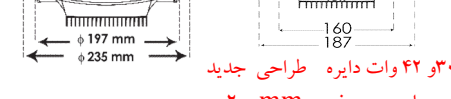

ردیف	نام کالا	رنگ نور	کد کالا	تعداد در بسته	واحد	مصرف کننده Pu
۱	گلاریس ۵ وات دایره ای	سفید	۸۲۲۲	۱۰۰	عدد	۵۶۶,۰۰۰
۲	گلاریس ۷ وات دایره ای	سفید	۸۲۲۳	۱۰۰	عدد	۶۱۳,۰۰۰
		آفتابی	۷۷۱۱			
۳	پرو گلاریس ۷ وات دایره ای	سفید	۷۷۱۲	۱۰۰	عدد	۸۰۰,۰۰۰
		آفتابی	۷۷۱۳			
۴	گلاریس ۹ وات دایره ای	سفید	۸۲۱۰	۵۰	عدد	۷۵۷,۰۰۰
		آفتابی	۸۲۱۱			
۵	پرو گلاریس ۹ وات دایره ای	سفید	۸۲۱۲	۵۰	عدد	۹۳۰,۰۰۰
		آفتابی	۷۷۱۴			
۶	گلاریس ۱۲ وات دایره ای	سفید	۸۲۱۳	۳۰	عدد	۱,۲۲۰,۰۰۰
		آفتابی	۸۲۱۴			
۷	گلاریس ۱۸ وات دایره ای	سفید	۸۲۱۵	۲۰	عدد	۱,۹۰۰,۰۰۰
		آفتابی	۷۷۱۷			
۸	گلاریس ۳۰ وات دایره ای	سفید	۷۷۱۸	۱۰	عدد	۳,۳۷۰,۰۰۰
		آفتابی	۷۷۱۹			
۹	گلاریس ۴۲ وات دایره ای	سفید	۷۷۲۰	۱۰	عدد	۳,۵۶۰,۰۰۰
		آفتابی	۷۷۲۱			
۱۰	گلاریس ۷ وات مربعی	سفید	۸۳۸۹	۵۰	عدد	۶۹۵,۰۰۰
		آفتابی	۸۳۹۰			
۱۱	گلاریس ۹ وات مربعی	سفید	۸۳۹۱	۵۰	عدد	۹۰۰,۰۰۰
		آفتابی	۸۳۹۲			
۱۲	گلاریس ۱۲ وات مربعی	سفید	۸۳۹۳	۳۰	عدد	۱,۳۵۰,۰۰۰
		آفتابی	۸۳۹۴			
۱۳	گلاریس ۱۸ وات مربعی	سفید	۷۷۲۶	۲۰	عدد	۲,۰۰۰,۰۰۰
		آفتابی	۷۷۲۷			
۱۴	گلاریس ۳۰ وات مربعی	سفید	۷۷۲۸	۱۰	عدد	۴,۱۸۰,۰۰۰
		آفتابی	۷۷۲۹			
۱۵	گلاریس ۴۲ وات مربعی	سفید	۷۷۳۰	۱۰	عدد	۴,۴۸۰,۰۰۰
		آفتابی	۷۷۳۱			
۱۶	گلاریس ۳۰ وات مربعی ۲۲۰*۲۲۰	سفید	۷۷۳۲	۱۰	عدد	۳,۳۸۰,۰۰۰
		آفتابی	۷۷۳۳			
۱۷	گلاریس ۴۲ وات مربعی ۲۲۰*۲۲۰	سفید	۷۷۳۴	۱۰	عدد	۳,۵۷۰,۰۰۰
		آفتابی	۷۷۳۵			
۱۸	سولاریس ۵ وات دایره ای	سفید	۷۷۳۶	۱۰۰	عدد	۴۵۰,۰۰۰
		آفتابی	۷۷۳۷			
۱۹	سولاریس ۷ وات دایره ای	سفید	۸۵۱۰	۱۰۰	عدد	۴۹۰,۰۰۰
		آفتابی	۸۵۱۱			
۲۰	سولاریس ۷ وات بدنه مشکی دایره ای	سفید	۸۵۱۲	۵۰	عدد	۴۹۰,۰۰۰
		آفتابی	۸۵۱۳			
۲۱	پرو سولاریس ۷ وات دایره ای	سفید	۸۵۱۴	۱۰۰	عدد	۶۸۰,۰۰۰
		آفتابی	۸۵۱۵			
۲۲	سولاریس ۹ وات دایره ای	سفید	۸۳۷۳	۱۰۰	عدد	۵۸۰,۰۰۰
		آفتابی	۸۳۷۴			
۲۳	سولاریس ۹ وات بدنه مشکی دایره ای	سفید	۷۷۴۱	۱۰۰	عدد	۵۸۰,۰۰۰
		آفتابی	۷۷۴۲			
۲۴	پرو سولاریس ۹ وات دایره ای	سفید	۸۲۰۴	۱۰۰	عدد	۷۹۰,۰۰۰
		آفتابی	۸۲۰۵			
۲۵	سولاریس ۱۲ وات دایره ای	سفید	۸۲۰۶	۳۰	عدد	۹۸۵,۰۰۰
		آفتابی	۸۲۱۶			
۲۶	سولاریس ۱۸ وات دایره ای	سفید	۸۲۱۷	۲۰	عدد	۱,۵۴۰,۰۰۰
		آفتابی	۸۲۱۸			
۲۷	سولاریس ۳۰ وات دایره ای	سفید	۸۲۱۹	۱۰	عدد	۲,۹۵۰,۰۰۰
		آفتابی	۷۷۴۳			
۲۸	سولاریس ۴۲ وات دایره ای	سفید	۷۷۴۴	۱۰	عدد	۳,۰۰۰,۰۰۰
		آفتابی	۷۷۴۵			
۲۹	سولاریس ۷ وات مربعی	سفید	۸۲۰۷	۵۰	عدد	۶۵۰,۰۰۰
		آفتابی	۸۲۰۸			
۳۰	سولاریس ۱۲ وات مربعی	سفید	۸۲۰۹	۳۰	عدد	۱,۱۳۰,۰۰۰
		آفتابی	۸۲۱۹			
۳۱	سولاریس ۱۸ وات مربعی	سفید	۸۲۱۰	۲۰	عدد	۱,۷۵۰,۰۰۰
		آفتابی	۸۲۲۱			
۳۲	سولاریس ۳۰ وات مربعی	سفید	۷۷۴۶	۱۰	عدد	۳,۵۸۰,۰۰۰
		آفتابی	۷۷۴۷			

۳ و ۴۲ وات دایره طراحی جدید سایز حفره ۲۰۰mm

محصول جدید ۳ و ۴۲ مربع با ابعاد و طراحی جدید

۳ و ۴۲ وات دایره طراحی جدید سایز حفره ۲۰۰mm