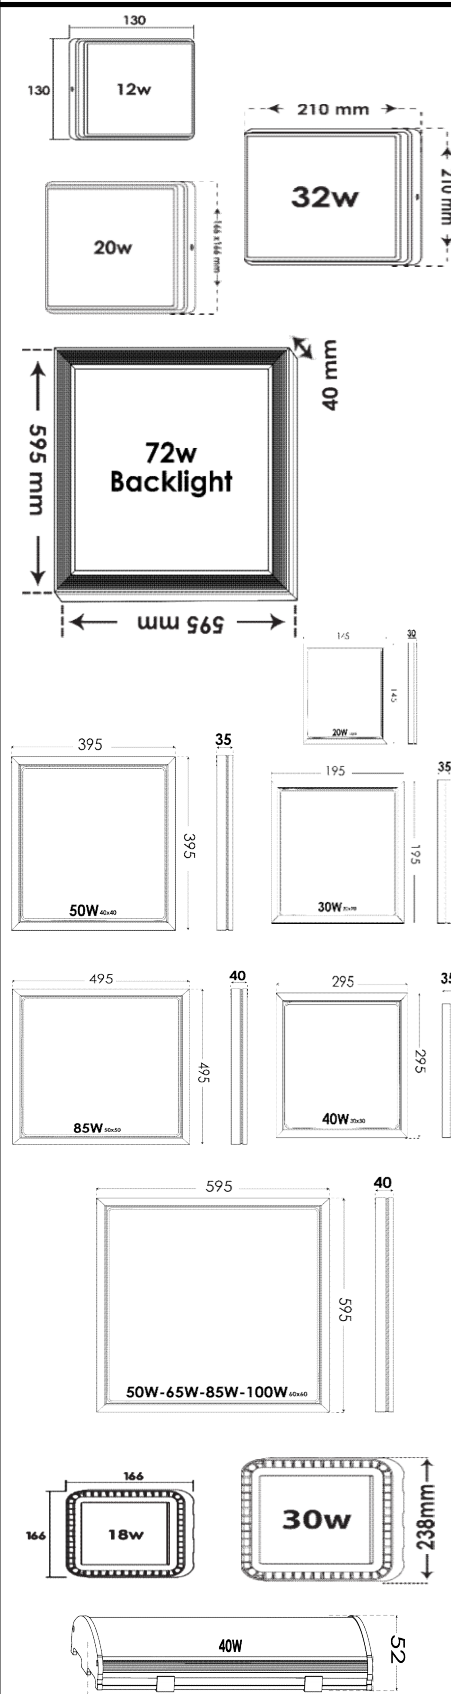

ردیف	نام کالا	رنگ نور	کد کالا	تعداد در بسته	واحد	مصرف
						کننده Pu
۱	آوش ۱۲ وات مربعی	سفید	۸۱۲۰	۲۴	عدد	۱,۵۰۰,۰۰۰
۲	آوش ۲۰ وات مربعی	آفتابی	۸۱۲۱	۱۲	عدد	۲,۳۸۰,۰۰۰
		سفید آفتابی	۸۱۲۲			
		سفید	۸۱۲۳			
۳	آوش ۳۲ وات مربعی	آفتابی	۸۱۲۴	۱۰	عدد	۳,۳۷۰,۰۰۰
		سفید آفتابی	۸۱۲۵			
		سفید	۸۰۰۳			
۴	آوش ۱۲ وات بدنه مشکی مربعی	آفتابی	۸۰۴۸	۲۴	عدد	۱,۵۰۰,۰۰۰
		سفید آفتابی	۸۰۴۹			
		سفید	۸۰۵۰			
۵	آوش ۲۰ وات بدنه مشکی مربعی	آفتابی	۸۰۵۱	۱۲	عدد	۲,۳۸۰,۰۰۰
		سفید آفتابی	۸۰۵۲			
		سفید	۸۰۵۳			
۶	آوش ۳۲ وات بدنه مشکی مربعی	آفتابی	۸۰۵۴	۱۰	عدد	۳,۳۷۰,۰۰۰
		سفید آفتابی	۸۰۵۵			
		سفید	۸۰۵۶			
۷	رونا ۷۲ وات روکار بک لایت ۶۰*۶۰	سفید	۸۴۳۶	۴	عدد	۱۸,۱۸۰,۰۰۰
۸	رونا ۲۰ وات بدنه مشکی ۱۵*۱۵	آفتابی	۸۰۲۴	۲۴	عدد	۴,۱۲۰,۰۰۰
		سفید آفتابی	۸۰۲۵			
		سفید	۸۰۲۶			
۹	رونا ۳۰ وات بدنه مشکی ۲۰*۲۰	آفتابی	۸۰۲۷	۱۸	عدد	۶,۲۲۰,۰۰۰
		سفید آفتابی	۸۰۲۸			
		سفید	۸۰۲۹			
۱۰	رونا ۴۰ وات بدنه مشکی ۳۰*۳۰	آفتابی	۸۰۳۰	۱۲	عدد	۸,۶۵۰,۰۰۰
		سفید آفتابی	۸۰۳۱			
		سفید	۸۰۳۲			
۱۱	رونا ۲۰ وات روکار ۱۵*۱۵	آفتابی	۷۸۴۰	۲۴	عدد	۴,۱۲۰,۰۰۰
		سفید آفتابی	۷۸۴۱			
		سفید	۷۸۴۲			
۱۲	رونا ۳۰ وات روکار ۲۰*۲۰	آفتابی	۷۸۴۳	۱۸	عدد	۶,۲۲۰,۰۰۰
		سفید آفتابی	۷۸۴۴			
		سفید	۷۸۴۵			
۱۳	رونا ۴۰ وات روکار ۳۰*۳۰	آفتابی	۷۸۴۶	۱۲	عدد	۸,۶۵۰,۰۰۰
		سفید آفتابی	۷۸۴۷			
		سفید	۷۸۴۸			
۱۴	رونا ۵۰ وات روکار ۴۰*۴۰	آفتابی	۷۸۴۹	۶	عدد	۱۳,۵۲۰,۰۰۰
		سفید آفتابی	۷۸۵۰			
		سفید	۷۸۵۱			
۱۵	رونا ۸۵ وات روکار ۵۰*۵۰	آفتابی	۷۸۵۲	۴	عدد	۲۰,۸۳۰,۰۰۰
		سفید آفتابی	۷۸۵۳			
		سفید	۷۸۵۴			
۱۶	رونا ۵۰ وات روکار ۶۰*۶۰	آفتابی	۷۸۰۱	۴	عدد	۲۰,۵۵۰,۰۰۰
		سفید آفتابی	۷۸۰۲			
		سفید	۷۸۰۳			
۱۷	رونا ۶۵ وات روکار ۶۰*۶۰	آفتابی	۷۷۸۶	۴	عدد	۲۱,۷۳۰,۰۰۰
		سفید آفتابی	۷۷۸۷			
		سفید	۷۷۸۸			
۱۸	رونا ۸۵ وات روکار ۶۰*۶۰	آفتابی	۷۸۰۴	۴	عدد	۲۳,۲۸۰,۰۰۰
		سفید آفتابی	۷۸۰۵			
		سفید	۷۸۰۶			
۱۹	رونا ۱۰۰ وات روکار ۶۰*۶۰	آفتابی	۷۸۵۵	۴	عدد	۲۵,۳۵۰,۰۰۰
		سفید آفتابی	۷۸۵۶			
		سفید	۷۸۵۷			
۲۰	آوین ۱۸ وات روکار	آفتابی	۷۹۳۵	۱۸	عدد	۱,۸۵۰,۰۰۰
		سفید آفتابی	۷۹۳۶			
		سفید	۷۹۳۷			
۲۱	آوین ۳۰ وات روکار	آفتابی	۷۹۳۸	۱۲	عدد	۳,۶۸۰,۰۰۰
		سفید آفتابی	۷۹۳۹			
		سفید	۷۹۴۰			
۲۲	لاوان ۴۰ وات روکار	آفتابی	۷۶۷۴	۱۰	عدد	۸,۶۹۰,۰۰۰
		سفید آفتابی	۷۶۷۵			
		سفید	۷۶۷۶