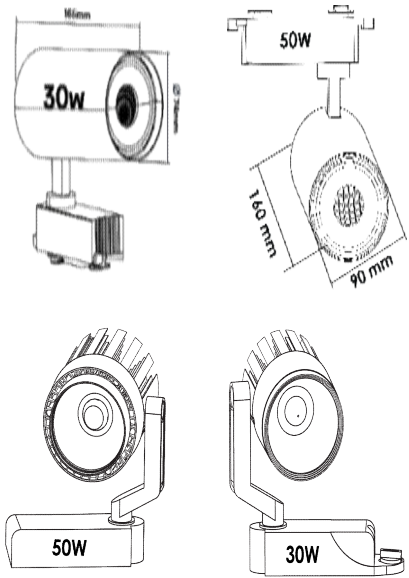

محصول جدید

محصول جدید

تصویر
۱۴۰۳/۱۲/۱۳
۰۲۰۳۲۵۱۶۳۸۰۹۸

ردیف	نام کالا	رنگ نور	کد کالا	تعداد در بسته	واحد	مصرف کننده
------	----------	---------	---------	---------------	------	------------

۱	ریلی ریلایت ۳۰ وات COB	سفید	۸۲۶۹	۲۰	عدد	۶,۲۰۰,۰۰۰
		آفتابی	۸۲۷۰			
		سفید آفتابی	۸۲۷۱			
۲	ریلی ریلایت ۳۰ وات بدنه مشکی COB	سفید	۸۲۷۲	۲۰	عدد	۶,۲۰۰,۰۰۰
		آفتابی	۸۲۷۳			
		سفید آفتابی	۸۲۷۴			
۳	ریلی ریلایت ۵۰ وات COB	سفید	۸۲۷۵	۱۰	عدد	۹,۰۰۰,۰۰۰
		آفتابی	۸۲۷۶			
		سفید آفتابی	۸۲۷۷			
۴	ریلی ریلایت ۵۰ وات بدنه مشکی COB	سفید	۸۲۷۸	۱۰	عدد	۹,۰۰۰,۰۰۰
		آفتابی	۸۲۷۹			
		سفید آفتابی	۸۲۸۰			
۵	ریلی ۳۰ وات COB	سفید	۷۴۵۵	۱۲	عدد	۷,۸۰۰,۰۰۰
		آفتابی	۷۴۵۶			
		سفید آفتابی	۷۴۵۹			
۶	ریلی ۳۰ وات بدنه مشکی COB	سفید	۷۴۹۹	۱۲	عدد	۷,۸۰۰,۰۰۰
		آفتابی	۷۵۰۰			
		سفید آفتابی	۷۵۰۱			
۷	ریلی ۵۰ وات COB	سفید	۷۴۸۲	۶	عدد	۱۱,۰۰۰,۰۰۰
		آفتابی	۷۴۸۳			
		سفید آفتابی	۷۴۹۰			
۸	ریلی ۵۰ وات بدنه مشکی COB	سفید	۷۵۰۲	۶	عدد	۱۱,۰۰۰,۰۰۰
		آفتابی	۷۵۰۳			
		سفید آفتابی	۷۵۰۴			
۹	ریل سقفی ۲۱ سانتی متر بدنه سفید		۸۴۰۱	۵۰	عدد	۶۰۰,۰۰۰
۱۰	ریل سقفی ۲۱ سانتی متر بدنه مشکی		۸۴۰۲	۵۰	عدد	۶۰۰,۰۰۰
۱۱	ریل ۱۰۰ سانتی متر		۷۴۸۴	۳	عدد	۴,۵۷۰,۰۰۰
۱۲	ریل ۱۹۲ سانتی متر		۷۴۸۹	۳	عدد	۸,۸۸۰,۰۰۰
۱۳	ریل ۱۰۰ سانتی متر مشکی		۸۲۵۰	۳	عدد	۴,۵۷۰,۰۰۰
۱۴	ریل ۱۹۲ سانتی متر مشکی		۸۲۵۱	۳	عدد	۸,۸۸۰,۰۰۰
۱۵	رابط دو راه ریلی		۷۴۸۵	۱۰	عدد	۱,۰۰۰,۰۰۰
۱۶	رابط دو راه ریلی مشکی		۸۲۴۹	۱۰	عدد	۱,۰۰۰,۰۰۰
۱۷	رابط سه راه ریلی		۷۴۸۶	۱۰	عدد	۱,۰۳۰,۰۰۰
۱۸	رابط چهار راه ریلی		۷۴۸۸	۱۰	عدد	۱,۳۰۰,۰۰۰