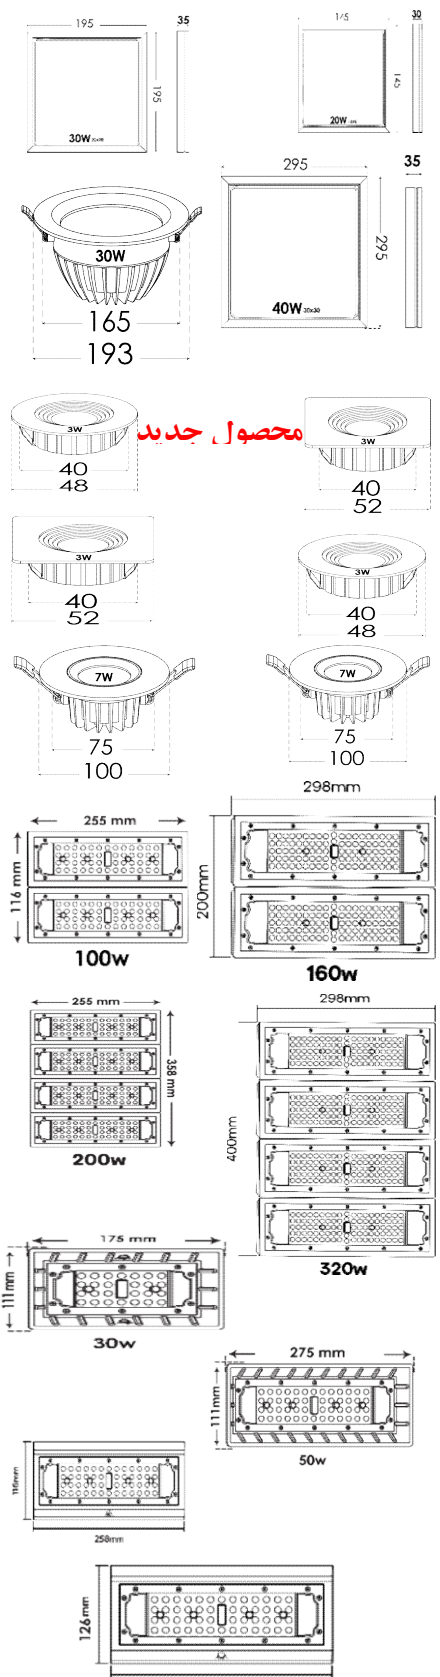

تصویر

۱۴۰۳/۱۲/۱۳

۰۲۰۳۲۵۱۶۴۸۰۹۸

ردیف	پارس شعاع تابا	رنگ نور	کد کالا	تعداد در بسته	واحد	مصرف کننده	Pu

محصول جدید

۱	رونا ۲۰ وات روکار ۱۵*۱۵	سفید	۷۸۴۰	۲۴	عدد	۴,۱۲۰,۰۰۰	
۲	رونا ۳۰ وات روکار ۲۰*۲۰	سفید	۷۸۴۱	۱۸	عدد	۶,۲۲۰,۰۰۰	
		افتابی	۷۸۴۲				
۳	رونا ۴۰ وات روکار ۳۰*۳۰	سفید	۷۸۴۳	۱۲	عدد	۸,۶۵۰,۰۰۰	
		افتابی	۷۸۴۴				
۴	هارمونیک ۳۰ وات دایره ای COB	سفید	۷۸۴۵	۱۰	عدد	۶,۴۳۰,۰۰۰	
		افتابی	۷۸۴۶				
۵	هارمونیک ۳۰ وات دایره ای SMD	سفید	۷۸۴۷	۱۰	عدد	۴,۳۰۰,۰۰۰	
		افتابی	۷۸۴۸				
۶	چشمی ۳ وات دایره ای COB	سفید	۷۴۴۹	۱۰۰	عدد	۵۹۰,۰۰۰	
		افتابی	۸۲۵۲				
۷	چشمی ۳ وات مربعی COB	سفید	۸۲۵۳	۱۰۰	عدد	۵۹۰,۰۰۰	
		افتابی	۷۴۴۸				
۸	چشمی ۳ وات دایره ای SMD	سفید	۷۴۵۰	۱۰۰	عدد	۵۳۰,۰۰۰	
		افتابی	۷۴۵۱				
۹	چشمی ۳ وات مربعی SMD	سفید	۸۵۰۴	۱۰۰	عدد	۵۳۰,۰۰۰	
		افتابی	۷۵۰۵				
۱۰	متحرک ۷ وات دایره ای SMD	سفید	۷۵۰۶	۴۸	عدد	۱,۲۶۰,۰۰۰	
		افتابی	۷۵۰۷				
۱۱	متحرک ۷ وات دایره ای COB	سفید	۷۵۰۸	۴۸	عدد	۱,۳۵۰,۰۰۰	
		افتابی	۷۵۰۹				
۱۲	پروژکتور آرتینا ۱۰۰ وات SMD	سفید	۷۵۱۰	۸	عدد	۱۰,۰۰۰,۰۰۰	
		افتابی	۸۲۳۱				
۱۳	پروژکتور آرتینا ۱۶۰ وات SMD	سفید	۸۲۳۲	۴	عدد	۱۳,۵۰۰,۰۰۰	
		افتابی	۷۴۶۱				
۱۴	پروژکتور آرتینا ۲۰۰ وات SMD	سفید	۸۴۳۵	۴	عدد	۱۹,۵۰۰,۰۰۰	
		افتابی	۸۰۸۶				
۱۵	پروژکتور آرتینا ۲۴۰ وات SMD	سفید	۸۰۸۷	۴	عدد	۲۰,۰۰۰,۰۰۰	
		افتابی	۸۰۸۸				
۱۶	پروژکتور آرتینا ۳۲۰ وات SMD	سفید	۸۰۸۹	۲	عدد	۲۶,۵۰۰,۰۰۰	
		افتابی	۸۰۹۰				
۱۷	پروژکتور آرتینا ۴۰۰ وات SMD	سفید	۸۰۹۱	۲	عدد	۳۳,۰۰۰,۰۰۰	
		افتابی	۸۰۹۲				
۱۸	پروژکتور آرتینا ۵۰ وات SMD	سفید	۸۰۹۳	۳۰	عدد	۳,۲۰۰,۰۰۰	
		افتابی	۸۰۹۴				
۱۹	پروژکتور آرتینا ۵۰ وات SMD	سفید	۸۰۹۵	۲۰	عدد	۴,۴۰۰,۰۰۰	
		افتابی	۸۰۹۶				
۲۰	پروژکتور آرتینا ۵۰ وات SMD	سفید	۸۰۹۷	۲۰	عدد	۴,۴۵۰,۰۰۰	
		افتابی	۷۳۸۴				
۲۱	پروژکتور آرتینا ۸۰ وات SMD	سفید	۷۳۸۵	۲۰	عدد	۵,۷۵۰,۰۰۰	
		افتابی	۷۳۸۶				
۲۲	پروژکتور آرتینا ۵۰ وات SMD سفید	سفید	۷۳۸۷	۲۰	عدد	۴,۴۵۰,۰۰۰	
		افتابی	۷۳۷۲				
۲۳	پروژکتور آرتینا ۸۰ وات SMD سفید	سفید	۷۳۷۳	۲۰	عدد	۴,۴۵۰,۰۰۰	
		افتابی	۷۴۱۰				
		سفید	۷۳۷۴				
		افتابی	۷۳۷۵				
		سفید	۷۴۱۱				
		افتابی	۸۴۷۲				
		سفید	۸۴۷۳				
		افتابی	۸۴۷۴				
		سفید	۸۴۷۵