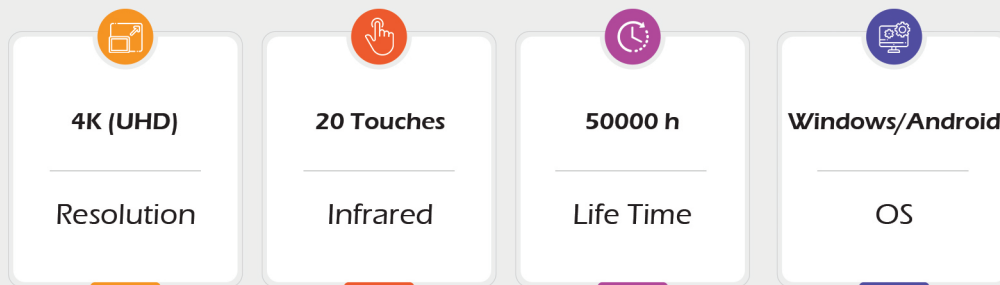

۲۴
ماه
گارانتی

- صفحه نمایش لمسی با دقت بالا ● زمان پاسخگویی بسیار بالا ● دارای شیشه محافظ ضد خش
- اشتراک گذاری صفحه نمایش به صورت بی سیم ● میکروفون داخلی ● اسپیکر قدرتمند ● دوربین
- مجهز به فناوری WiFi 6 ● بدنه بسیار باریک ● قلم هوشمند

Display Parameters

	TK65M3	TK75M3	TK86M3	TK98X5Pro
Display Size	1428.48(H)*803.52(V) mm	1649.664(H)*927.936(V) mm	1895.04(H)*1065.96(V) mm	2183(H)*1245(V) mm
Pixel Size	0.372(H)*0.372(V) mm	0.430(H)*0.430(V) mm	0.4935(H)*0.4935(V) mm	0.5622(H)*0.5622(V) mm
Resolution	3840*2160 (4K)	3840*2160 (4K)	3840*2160 (4K)	3840*2160 (4K)
Backlight Type	DLED	DLED	DLED	DLED
Brightness	400 cd/m ²	400 cd/m ²	400 cd/m ²	400 cd/m ²
Contrast Ratio	4000:1	3000:1	3000:1	3000:1
Refresh Frequency	60Hz	60Hz	60Hz	60Hz
Response Time	6ms	6ms	6ms	6ms
Color Depth	1.07B (10bit)	1.07B (10bit)	1.07B (10bit)	1.07B (10bit)
Color Gamut	72% NTSC(Typ.)	72% NTSC(Typ.)	72% NTSC(Typ.)	92% NTSC(Typ.)
View Angle	178°/178°	178°/178°	178°/178°	178°/178°
Life Time	≥50000h	≥50000h	≥50000h	≥50000h