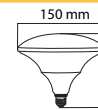

لامپ سفینه ای ۴۵ وات
بدنه آلومینیوم

۴,۹۵۰,۰۰۰

E27

مهتابی

۱۲