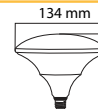

۲۴

لامپ سفینه ای ۲۰ وات
بدنه آلومینیوم

۲,۳۸۵,۰۰۰

E27

مهتابی

۱۲

لامپ سفینه ای ۳۰ وات
بدنه آلومینیوم

۳,۸۰۰,۰۰۰