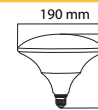

E27

مهتابی

۱۲

لامپ سفینه ای ۴۵ وات
بدنه آلومینیوم

۴,۹۵۰,۰۰۰

E27

مهتابی

۱۲