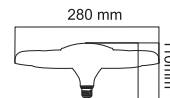

لامپ گل ۴۰ وات

۴,۷۵۰,۰۰۰

E27

مهتابی

۱۰