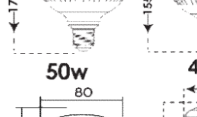

ردیف	نام کالا	رنگ نور	کد کالا	تعداد در بسته	واحد	مصرف	Pu
						کننده	
۱	لامپ LED بلوطی هفت رنگ E27	RGB	۷۱۸۰	۱۰۰	عدد	۷۳۵,۰۰۰	
۲	لامپ LED بلوطی ۱ وات E27		۷۲۱۱ ۷۲۱۲ ۷۲۱۳ ۷۲۱۴ ۷۲۱۵ ۷۲۱۶ ۷۲۱۷	۱۰۰	عدد	۳۷۵,۰۰۰	
۳	لامپ LED بلوطی ۳ وات E27		۷۱۸۱ ۷۱۸۲ ۷۱۸۳ ۷۱۸۴ ۷۱۸۵ ۷۱۸۶ ۷۱۸۷	۱۰۰	عدد	۳۸۵,۰۰۰	
۴	لامپ LED حبابی ۳ وات E27		۷۱۷۳ ۷۱۷۴ ۷۱۷۵	۱۰۰	عدد	۳۸۵,۰۰۰	
۵	لامپ LED حبابی ۹ وات E27		۷۲۵۹ ۷۱۵۴ ۷۲۶۰	۱۰۰	عدد	۴۸۵,۰۰۰	
۶	لامپ LED حبابی ۹ وات رنگی E27		۷۲۷۳ ۷۲۷۴ ۷۲۷۵ ۷۱۲۹	۱۰۰	عدد	۵۴۱,۰۰۰	
۷	لامپ LED حبابی ۱۲ وات E27		۷۲۷۶ ۷۱۵۵ ۷۲۷۷	۱۰۰	عدد	۵۳۵,۰۰۰	
۸	لامپ LED حبابی ۱۵ وات E27		۷۲۷۸ ۷۱۵۶ ۷۲۷۹	۱۰۰	عدد	۷۳۵,۰۰۰	
۹	لامپ LED قارچی ۵۰ وات E27		۷۲۹۶ ۷۲۹۷ ۷۳۰۸	۲۰	عدد	۳,۴۰۰,۰۰۰	
۱۰	لامپ LED قارچی ۶۵ وات E27		۷۳۰۹ ۷۳۱۰ ۷۳۱۱	۱۶	عدد	۴,۳۶۰,۰۰۰	
۱۱	لامپ LED قارچی ۸۰ وات E27		۷۳۱۲ ۷۳۱۳ ۷۳۱۴	۱۲	عدد	۵,۳۰۰,۰۰۰	
۱۲	لامپ LED قارچی ۱۰۰ وات E27		۷۳۱۵ ۷۳۱۶ ۷۳۱۷	۶	عدد	۶,۸۵۰,۰۰۰	
۱۳	لامپ LED استوانه ای ۴۰ وات شفاف E27		۷۲۰۳ ۷۲۰۴ ۷۲۰۵	۳۰	عدد	۲,۴۶۰,۰۰۰	
۱۴	لامپ LED استوانه ای ۵۰ وات شفاف E27		۷۲۰۶ ۷۲۰۷ ۷۲۰۸	۲۰	عدد	۳,۱۵۰,۰۰۰	
۱۵	لامپ LED استوانه ای ۲۰ وات E27		۷۱۵۸ ۷۱۵۹ ۷۱۶۰	۶۰	عدد	۹۷۵,۰۰۰	
۱۶	لامپ LED استوانه ای ۲۵ وات E27		۷۱۵۱ ۷۱۵۲ ۷۱۵۳	۴۰	عدد	۱,۶۳۰,۰۰۰	
۱۷	لامپ LED استوانه ای ۳۰ وات E27		۷۲۶۱ ۷۲۶۲ ۷۱۶۳	۴۰	عدد	۱,۷۳۰,۰۰۰	
۱۸	لامپ LED استوانه ای ۴۰ وات E27		۷۲۶۳ ۷۲۶۴ ۷۱۶۱	۳۰	عدد	۲,۵۲۰,۰۰۰	
۱۹	لامپ LED استوانه ای ۵۰ وات E27		۷۲۶۵ ۷۲۶۶ ۷۱۶۲	۲۰	عدد	۳,۲۶۰,۰۰۰	
۲۰	لامپ LED اشکی ۶ وات مات E14		۷۲۴۷ ۷۲۴۸ ۷۱۸۸	۱۰۰	عدد	۴۰۰,۰۰۰	
۲۱	لامپ LED شمعی ۶ وات مات E14		۷۱۶۷ ۷۱۶۸ ۷۱۸۹	۱۰۰	عدد	۴۰۰,۰۰۰	
۲۲	لامپ LED ۶ وات GU10		۷۳۰۰ ۷۳۰۱ ۷۱۹۰	۱۰۰	عدد	۳۸۵,۰۰۰	
۲۳	رابط GU10		۷۲۱۰	۲۰۰	عدد	۸۱,۵۰۰	

محصول جدید