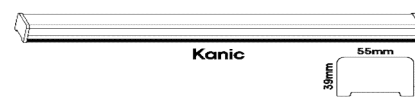

محصول جدید

سفارشی

سفارشی

سفارشی

مناسب سقف های یکپارچه کناف

ردیف	نام کالا	رنگ نور	کد کالا	تعداد در بسته	واحد	مصرف	کنتنده
						Pu	
۱	سورنگو ۱۵ وات ۲۰ سانتی متر	سفید	۸۱۶۲	۵۰	عدد	۱,۲۵۰,۰۰۰	Pu
			۸۱۶۳				
			۸۱۶۴				
۲	سورنگو ۲۶ وات ۴۰ سانتی متر	سفید	۸۱۶۵	۲۵	عدد	۲,۰۰۰,۰۰۰	Pu
			۸۱۶۶				
			۸۱۶۷				
۳	سورنگو ۴۰ وات ۶۰ سانتی متر	سفید	۸۱۶۸	۲۵	عدد	۲,۷۶۰,۰۰۰	Pu
			۸۱۶۹				
			۸۱۷۰				
۴	سورنگو ۵۰ وات ۸۰ سانتی متر	سفید	۸۱۷۱	۲۵	عدد	۳,۵۳۰,۰۰۰	Pu
			۸۱۷۲				
			۸۱۷۳				
۵	سورنگو ۸۰ وات ۱۲۰ سانتی متر	سفید	۸۱۷۴	۱۵	عدد	۵,۲۶۰,۰۰۰	Pu
			۸۱۷۵				
			۸۱۷۶				
۶	اکورن ۲۶ وات بدنه مشکی ۴۰ سانتی متر	سفید	۸۰۳۶	۲۵	عدد	۱,۸۵۰,۰۰۰	Pu
			۸۰۳۷				
			۸۰۳۸				
۷	اکورن ۴۰ وات بدنه مشکی ۶۰ سانتی متر	سفید	۸۰۵۷	۲۵	عدد	۲,۵۵۰,۰۰۰	Pu
			۸۰۵۸				
			۸۰۵۹				
۸	اکورن ۵۰ وات بدنه مشکی ۸۰ سانتی متر	سفید	۸۰۳۹	۲۵	عدد	۳,۲۵۰,۰۰۰	Pu
			۸۰۴۰				
			۸۰۴۱				
۹	اکورن ۸۰ وات بدنه مشکی ۱۲۰ سانتی متر	سفید	۸۰۶۰	۱۵	عدد	۴,۸۰۰,۰۰۰	Pu
			۸۰۶۱				
			۸۰۶۲				
۱۰	اکورن ۱۵ وات ۲۰ سانتی متر	سفید	۸۱۵۰	۵۰	عدد	۱,۱۸۰,۰۰۰	Pu
			۸۱۵۱				
			۸۱۵۲				
۱۱	اکورن ۲۶ وات ۴۰ سانتی متر	سفید	۸۱۴۴	۲۵	عدد	۱,۸۵۰,۰۰۰	Pu
			۸۱۴۵				
			۸۱۴۶				
۱۲	اکورن ۴۰ وات ۶۰ سانتی متر	سفید	۸۱۵۳	۲۵	عدد	۲,۵۵۰,۰۰۰	Pu
			۸۱۵۴				
			۸۱۵۵				
۱۳	اکورن ۵۰ وات ۸۰ سانتی متر	سفید	۸۱۵۶	۲۵	عدد	۳,۲۵۰,۰۰۰	Pu
			۸۱۵۷				
			۸۱۵۸				
۱۴	اکورن ۸۰ وات ۱۲۰ سانتی متر	سفید	۸۱۵۹	۱۵	عدد	۴,۸۰۰,۰۰۰	Pu
			۸۱۶۰				
			۸۱۶۱				
۱۵	گیره نصب ۵۳ میلیمتری چراغ خطی		۷۶۹۷	۱۵۰	عدد	۲۵,۰۰۰	
۱۶	گیره نصب ۶۳ میلیمتری چراغ خطی		۷۶۹۸	۱۵۰	عدد	۲۵,۰۰۰	
۱۷	سانکو ۲۶ وات ۴۰ سانتی متر	سفید	۸۰۷۲	۲۵	عدد	۲,۰۰۰,۰۰۰	Pu
			۸۰۷۳				
			۸۰۷۴				
۱۸	سانکو ۴۰ وات ۶۰ سانتی متر	سفید	۸۰۷۵	۲۵	عدد	۲,۷۲۰,۰۰۰	Pu
			۸۰۷۶				
			۸۰۷۷				
۱۹	سانکو ۵۰ وات ۸۰ سانتی متر	سفید	۸۰۷۸	۲۵	عدد	۳,۶۰۰,۰۰۰	Pu
			۸۰۷۹				
			۸۰۸۰				
۲۰	سانکو ۸۰ وات ۱۲۰ سانتی متر	سفید	۸۰۸۱	۱۵	عدد	۵,۲۰۰,۰۰۰	Pu
			۸۰۸۲				
			۸۰۸۳				
۲۱	سوهیکو ۱۵ وات ۲۰ سانتی متر	سفید	۸۱۷۷	۵۰	عدد	۱,۴۲۰,۰۰۰	Pu
			۸۱۷۸				
			۸۱۷۹				
۲۲	سوهیکو ۲۶ وات ۴۰ سانتی متر	سفید	۸۱۸۰	۲۵	عدد	۲,۲۶۰,۰۰۰	Pu
			۸۱۸۱				
			۸۱۸۲				
۲۳	سوهیکو ۴۰ وات ۶۰ سانتی متر	سفید	۸۱۸۳	۲۵	عدد	۳,۱۵۰,۰۰۰	Pu
			۸۱۸۴				
			۸۱۸۵				
۲۴	کانیک ۲۰ وات ۶۰ سانتی متر	سفید	۸۱۳۸	۲۵	عدد	۱,۹۰۰,۰۰۰	Pu
			۸۱۳۹				
			۸۱۴۰				
۲۵	کانیک ۴۰ وات ۱۲۰ سانتی متر	سفید	۸۱۴۱	۲۵	عدد	۳,۴۰۰,۰۰۰	Pu
			۸۱۴۲				
			۸۱۴۳				