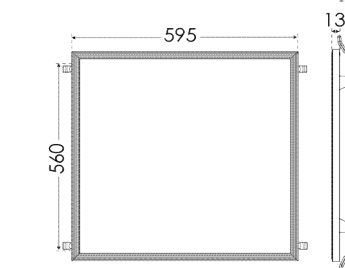

محصول جدید

سفارشی

سفارشی

سفارشی

مناسب سقف های یکپارچه کناف

ردیف	نام کالا	رنگ نور	کد کالا	تعداد در بسته	واحد	مصرف	کنتنده
						Pu	
۱	سورنگو ۱۵ وات ۲۰ سانتی متر	سفید	۸۱۶۲	۵۰	عدد	۱,۲۵۰,۰۰۰	Pu
			۸۱۶۳				
			۸۱۶۴				
۲	سورنگو ۲۶ وات ۴۰ سانتی متر	سفید	۸۱۶۵	۲۵	عدد	۲,۰۰۰,۰۰۰	Pu
			۸۱۶۶				
			۸۱۶۷				
۳	سورنگو ۴۰ وات ۶۰ سانتی متر	سفید	۸۱۶۸	۲۵	عدد	۲,۷۶۰,۰۰۰	Pu
			۸۱۶۹				
			۸۱۷۰				
۴	سورنگو ۵۰ وات ۸۰ سانتی متر	سفید	۸۱۷۱	۲۵	عدد	۳,۵۳۰,۰۰۰	Pu
			۸۱۷۲				
			۸۱۷۳				
۵	سورنگو ۸۰ وات ۱۲۰ سانتی متر	سفید	۸۱۷۴	۱۵	عدد	۵,۲۶۰,۰۰۰	Pu
			۸۱۷۵				
			۸۱۷۶				
۶	اکورن ۲۶ وات بدنه مشکی ۴۰ سانتی متر	سفید	۸۰۳۶	۲۵	عدد	۱,۸۵۰,۰۰۰	Pu
			۸۰۳۷				
			۸۰۳۸				
۷	اکورن ۴۰ وات بدنه مشکی ۶۰ سانتی متر	سفید	۸۰۵۷	۲۵	عدد	۲,۵۵۰,۰۰۰	Pu
			۸۰۵۸				
			۸۰۵۹				
۸	اکورن ۵۰ وات بدنه مشکی ۸۰ سانتی متر	سفید	۸۰۳۹	۲۵	عدد	۳,۲۵۰,۰۰۰	Pu
			۸۰۴۰				
			۸۰۴۱				
۹	اکورن ۸۰ وات بدنه مشکی ۱۲۰ سانتی متر	سفید	۸۰۶۰	۱۵	عدد	۴,۸۰۰,۰۰۰	Pu
			۸۰۶۱				
			۸۰۶۲				
۱۰	اکورن ۱۵ وات ۲۰ سانتی متر	سفید	۸۱۵۰	۵۰	عدد	۱,۱۸۰,۰۰۰	Pu
			۸۱۵۱				
			۸۱۵۲				
۱۱	اکورن ۲۶ وات ۴۰ سانتی متر	سفید	۸۱۴۴	۲۵	عدد	۱,۸۵۰,۰۰۰	Pu
			۸۱۴۵				
			۸۱۴۶				
۱۲	اکورن ۴۰ وات ۶۰ سانتی متر	سفید	۸۱۵۳	۲۵	عدد	۲,۵۵۰,۰۰۰	Pu
			۸۱۵۴				
			۸۱۵۵				
۱۳	اکورن ۵۰ وات ۸۰ سانتی متر	سفید	۸۱۵۶	۲۵	عدد	۳,۲۵۰,۰۰۰	Pu
			۸۱۵۷				
			۸۱۵۸				
۱۴	اکورن ۸۰ وات ۱۲۰ سانتی متر	سفید	۸۱۵۹	۱۵	عدد	۴,۸۰۰,۰۰۰	Pu
			۸۱۶۰				
			۸۱۶۱				
۱۵	گیره نصب ۵۳ میلیمتری چراغ خطی		۷۶۹۷	۱۵۰	عدد	۲۵,۰۰۰	
۱۶	گیره نصب ۶۳ میلیمتری چراغ خطی		۷۶۹۸	۱۵۰	عدد	۲۵,۰۰۰	
۱۷	سانکو ۲۶ وات ۴۰ سانتی متر	سفید	۸۰۷۲	۲۵	عدد	۲,۰۰۰,۰۰۰	Pu
			۸۰۷۳				
			۸۰۷۴				
۱۸	سانکو ۴۰ وات ۶۰ سانتی متر	سفید	۸۰۷۵	۲۵	عدد	۲,۷۲۰,۰۰۰	Pu
			۸۰۷۶				
			۸۰۷۷				
۱۹	سانکو ۵۰ وات ۸۰ سانتی متر	سفید	۸۰۷۸	۲۵	عدد	۳,۶۰۰,۰۰۰	Pu
			۸۰۷۹				
			۸۰۸۰				
۲۰	سانکو ۸۰ وات ۱۲۰ سانتی متر	سفید	۸۰۸۱	۱۵	عدد	۵,۲۰۰,۰۰۰	Pu
			۸۰۸۲				
			۸۰۸۳				
۲۱	سوهیکو ۱۵ وات ۲۰ سانتی متر	سفید	۸۱۷۷	۵۰	عدد	۱,۴۲۰,۰۰۰	Pu
			۸۱۷۸				
			۸۱۷۹				
۲۲	سوهیکو ۲۶ وات ۴۰ سانتی متر	سفید	۸۱۸۰	۲۵	عدد	۲,۲۶۰,۰۰۰	Pu
			۸۱۸۱				
			۸۱۸۲				
۲۳	سوهیکو ۴۰ وات ۶۰ سانتی متر	سفید	۸۱۸۳	۲۵	عدد	۳,۱۵۰,۰۰۰	Pu
			۸۱۸۴				
			۸۱۸۵				
۲۴	کانیک ۲۰ وات ۶۰ سانتی متر	سفید	۸۱۳۸	۲۵	عدد	۱,۹۰۰,۰۰۰	Pu
			۸۱۳۹				
			۸۱۴۰				
۲۵	کانیک ۴۰ وات ۱۲۰ سانتی متر	سفید	۸۱۴۱	۲۵	عدد	۳,۴۰۰,۰۰۰	Pu
			۸۱۴۲				
			۸۱۴۳				