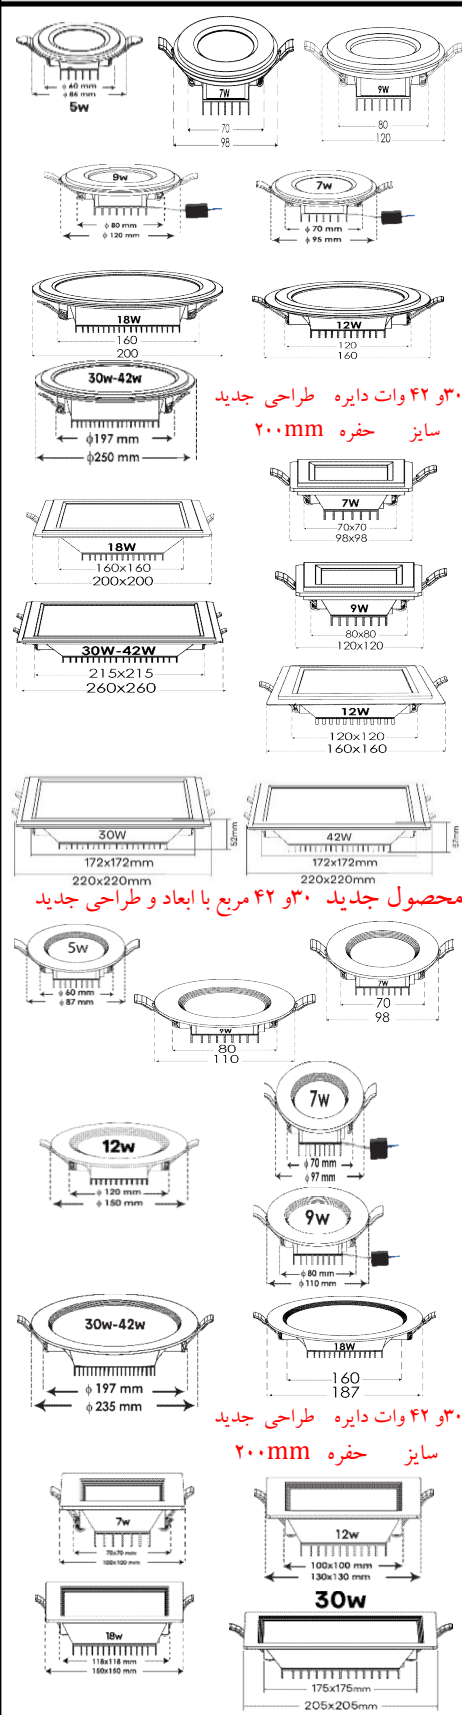

۳۰ و ۴۲ وات دایره طراحی جدید
سایز حفره ۲۰۰mm

محصول جدید. ۳۰ و ۴۲ مربع با ابعاد و طراحی جدید

۳۰ و ۴۲ وات دایره طراحی جدید
سایز حفره ۲۰۰mm

ردیف	نام کالا	رنگ نور	کد کالا	تعداد در بسته	واحد	مصرف کننده	مصرف
۱	گلاریس ۵ وات دایره ای	سفید	۸۲۲۲	۱۰۰	عدد	Pu	۵۲۰,۰۰۰
۲	گلاریس ۷ وات دایره ای	سفید	۸۲۲۳	۱۰۰	عدد	Pu	۵۶۰,۰۰۰
		آفتابی	۸۲۲۴				
۳	پرو گلاریس ۷ وات دایره ای	سفید	۷۷۱۱	۱۰۰	عدد	Pu	۷۴۰,۰۰۰
		آفتابی	۷۷۱۲				
۴	گلاریس ۹ وات دایره ای	سفید	۸۲۱۰	۵۰	عدد	Pu	۷۰۰,۰۰۰
		آفتابی	۸۲۱۱				
۵	پرو گلاریس ۹ وات دایره ای	سفید	۷۷۱۴	۵۰	عدد	Pu	۸۶۰,۰۰۰
		آفتابی	۷۷۱۵				
۶	گلاریس ۱۲ وات دایره ای	سفید	۸۲۱۶	۳۰	عدد	Pu	۱,۱۲۰,۰۰۰
		آفتابی	۸۲۱۷				
۷	گلاریس ۱۸ وات دایره ای	سفید	۷۷۱۸	۲۰	عدد	Pu	۱,۷۵۰,۰۰۰
		آفتابی	۷۷۱۹				
۸	گلاریس ۳۰ وات دایره ای	سفید	۷۷۲۰	۱۰	عدد	Pu	۳,۱۲۰,۰۰۰
		آفتابی	۷۷۲۱				
۹	گلاریس ۴۲ وات دایره ای	سفید	۷۷۲۲	۱۰	عدد	Pu	۳,۳۰۰,۰۰۰
		آفتابی	۷۷۲۳				
۱۰	گلاریس ۷ وات مربعی	سفید	۸۳۸۹	۵۰	عدد	Pu	۶۴۰,۰۰۰
		آفتابی	۸۳۹۰				
۱۱	گلاریس ۹ وات مربعی	سفید	۸۳۹۱	۵۰	عدد	Pu	۸۳۰,۰۰۰
		آفتابی	۸۳۹۲				
۱۲	گلاریس ۱۲ وات مربعی	سفید	۸۳۹۳	۳۰	عدد	Pu	۱,۲۵۰,۰۰۰
		آفتابی	۸۳۹۴				
۱۳	گلاریس ۱۸ وات مربعی	سفید	۷۷۲۶	۲۰	عدد	Pu	۱,۸۶۰,۰۰۰
		آفتابی	۷۷۲۷				
۱۴	گلاریس ۳۰ وات مربعی	سفید	۷۷۲۸	۱۰	عدد	Pu	۳,۸۷۰,۰۰۰
		آفتابی	۷۷۲۹				
۱۵	گلاریس ۴۲ وات مربعی	سفید	۷۷۳۰	۱۰	عدد	Pu	۴,۱۴۰,۰۰۰
		آفتابی	۷۷۳۱				
۱۶	گلاریس ۳۰ وات مربعی ۲۲۰*۲۲۰	سفید	۷۷۳۲	۱۰	عدد	Pu	۳,۱۴۰,۰۰۰
		آفتابی	۷۷۳۳				
۱۷	گلاریس ۴۲ وات مربعی ۲۲۰*۲۲۰	سفید	۷۷۳۴	۱۰	عدد	Pu	۳,۳۰۰,۰۰۰
		آفتابی	۷۷۳۵				
۱۸	سولاریس ۵ وات دایره ای	سفید	۷۷۳۶	۱۰۰	عدد	Pu	۴۱۰,۰۰۰
		آفتابی	۷۷۳۷				
۱۹	سولاریس ۷ وات دایره ای	سفید	۷۷۳۸	۱۰۰	عدد	Pu	۴۵۰,۰۰۰
		آفتابی	۷۷۳۹				
۲۰	سولاریس ۷ وات بدنه مشکی دایره ای	سفید	۷۷۴۰	۵۰	عدد	Pu	۴۵۰,۰۰۰
		آفتابی	۷۷۴۱				
۲۱	پرو سولاریس ۷ وات دایره ای	سفید	۸۲۰۴	۱۰۰	عدد	Pu	۶۲۰,۰۰۰
		آفتابی	۸۲۰۵				
۲۲	سولاریس ۹ وات دایره ای	سفید	۸۲۰۶	۱۰۰	عدد	Pu	۵۳۰,۰۰۰
		آفتابی	۸۲۰۷				
۲۳	سولاریس ۹ وات بدنه مشکی دایره ای	سفید	۷۷۴۳	۱۰۰	عدد	Pu	۵۳۰,۰۰۰
		آفتابی	۷۷۴۴				
۲۴	پرو سولاریس ۹ وات دایره ای	سفید	۸۲۰۸	۱۰۰	عدد	Pu	۷۲۰,۰۰۰
		آفتابی	۸۲۰۹				
۲۵	سولاریس ۱۲ وات دایره ای	سفید	۸۲۱۰	۳۰	عدد	Pu	۹۰۰,۰۰۰
		آفتابی	۸۲۱۱				
۲۶	سولاریس ۱۸ وات دایره ای	سفید	۷۷۴۵	۲۰	عدد	Pu	۱,۴۰۰,۰۰۰
		آفتابی	۷۷۴۶				
۲۷	سولاریس ۳۰ وات دایره ای	سفید	۷۷۴۷	۱۰	عدد	Pu	۲,۷۱۰,۰۰۰
		آفتابی	۷۷۴۸				
۲۸	سولاریس ۴۲ وات دایره ای	سفید	۸۳۹۵	۱۰	عدد	Pu	۲,۷۸۰,۰۰۰
		آفتابی	۸۳۹۶				
۲۹	سولاریس ۷ وات مربعی	سفید	۸۳۹۷	۵۰	عدد	Pu	۶۰۰,۰۰۰
		آفتابی	۸۳۹۸				
۳۰	سولاریس ۱۲ وات مربعی	سفید	۸۳۹۹	۳۰	عدد	Pu	۱,۰۴۰,۰۰۰
		آفتابی	۸۴۰۰				
۳۱	سولاریس ۱۸ وات مربعی	سفید	۸۱۲۹	۲۰	عدد	Pu	۱,۶۰۰,۰۰۰
		آفتابی	۸۱۳۰				
۳۲	سولاریس ۳۰ وات مربعی	سفید	۸۱۳۱	۱۰	عدد	Pu	۳,۳۰۰,۰۰۰
		آفتابی	۸۱۳۲