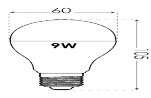

ردیف	نام کالا	رنگ نور	کد کالا	تعداد در بسته	واحد	مصرف	Pu
						کننده	
۱	لامپ LED بلوطی هفت رنگ E27	RGB	۷۱۸۰	۱۰۰	عدد	۷۳۵,۰۰۰	
۲	لامپ LED بلوطی ۱ وات E27		۷۲۱۱ ۷۲۱۲ ۷۲۱۳ ۷۲۱۴ ۷۲۱۵ ۷۲۱۶ ۷۲۱۷	۱۰۰	عدد	۳۷۵,۰۰۰	
۳	لامپ LED بلوطی ۳ وات E27		۷۱۸۱ ۷۱۸۲ ۷۱۸۳ ۷۱۸۴ ۷۱۸۵ ۷۱۸۶ ۷۱۸۷	۱۰۰	عدد	۳۸۵,۰۰۰	
۴	لامپ LED حبابی ۳ وات E27		۷۱۷۳ ۷۱۷۴ ۷۱۷۵	۱۰۰	عدد	۳۸۵,۰۰۰	
۵	لامپ LED حبابی ۹ وات E27		۷۲۵۹ ۷۱۵۴ ۷۲۶۰	۱۰۰	عدد	۴۸۵,۰۰۰	
۶	لامپ LED حبابی ۹ وات رنگی E27		۷۲۷۳ ۷۲۷۴ ۷۲۷۵ ۷۱۲۹	۱۰۰	عدد	۵۴۱,۰۰۰	
۷	لامپ LED حبابی ۱۲ وات E27		۷۲۷۶ ۷۱۵۵ ۷۲۷۷	۱۰۰	عدد	۵۳۵,۰۰۰	
۸	لامپ LED حبابی ۱۵ وات E27		۷۲۷۸ ۷۱۵۶ ۷۲۷۹	۱۰۰	عدد	۷۳۵,۰۰۰	
۹	لامپ LED قارچی ۵۰ وات E27		۷۲۹۶ ۷۲۹۷ ۷۳۰۸	۲۰	عدد	۳,۴۰۰,۰۰۰	
۱۰	لامپ LED قارچی ۶۵ وات E27		۷۳۰۹ ۷۳۱۰ ۷۳۱۱	۱۶	عدد	۴,۳۶۰,۰۰۰	
۱۱	لامپ LED قارچی ۸۰ وات E27		۷۳۱۲ ۷۳۱۳ ۷۳۱۴	۱۲	عدد	۵,۳۰۰,۰۰۰	
۱۲	لامپ LED قارچی ۱۰۰ وات E27		۷۳۱۵ ۷۳۱۶ ۷۳۱۷	۶	عدد	۶,۸۵۰,۰۰۰	
۱۳	لامپ LED استوانه ای ۴۰ وات شفاف E27		۷۲۰۳ ۷۲۰۴ ۷۲۰۵	۳۰	عدد	۲,۴۶۰,۰۰۰	
۱۴	لامپ LED استوانه ای ۵۰ وات شفاف E27		۷۲۰۶ ۷۲۰۷ ۷۲۰۸	۲۰	عدد	۳,۱۵۰,۰۰۰	
۱۵	لامپ LED استوانه ای ۲۰ وات E27		۷۱۵۸ ۷۱۵۹ ۷۱۶۰	۶۰	عدد	۹۷۵,۰۰۰	
۱۶	لامپ LED استوانه ای ۲۵ وات E27		۷۱۵۱ ۷۱۵۲ ۷۱۵۳	۴۰	عدد	۱,۶۳۰,۰۰۰	
۱۷	لامپ LED استوانه ای ۳۰ وات E27		۷۲۶۱ ۷۲۶۲ ۷۱۶۳	۴۰	عدد	۱,۷۳۰,۰۰۰	
۱۸	لامپ LED استوانه ای ۴۰ وات E27		۷۲۶۳ ۷۲۶۴ ۷۱۶۱	۳۰	عدد	۲,۵۲۰,۰۰۰	
۱۹	لامپ LED استوانه ای ۵۰ وات E27		۷۲۶۵ ۷۲۶۶ ۷۱۶۲	۲۰	عدد	۳,۲۶۰,۰۰۰	
۲۰	لامپ LED اشکی ۶ وات مات E14		۷۲۴۷ ۷۲۴۸ ۷۱۸۸	۱۰۰	عدد	۴۰۰,۰۰۰	
۲۱	لامپ LED شمعی ۶ وات مات E14		۷۱۶۷ ۷۱۶۸ ۷۱۸۹	۱۰۰	عدد	۴۰۰,۰۰۰	
۲۲	لامپ LED ۶ وات GU10		۷۳۰۰ ۷۳۰۱ ۷۱۹۰	۱۰۰	عدد	۳۸۵,۰۰۰	
۲۳	رابط GU10		۷۲۱۰	۲۰۰	عدد	۸۱,۵۰۰	

محصول جدید