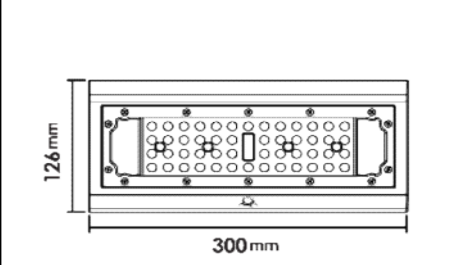

۲,۹۰۰,۰۰۰	عدد	۳۰	۸۲۳۶	سفید	پروژکتور آرتمیس واید ۳۰ وات SMD	۱
			۸۲۳۷	آفتابی		
			۸۵۳۲	سفید آفتابی		
۴,۰۰۰,۰۰۰	عدد	۲۰	۸۲۳۸	سفید	پروژکتور آرتمیس واید ۵۰ وات SMD	۲
			۸۲۳۹	آفتابی		
			۸۵۳۳	سفید آفتابی		
۵,۳۰۰,۰۰۰	عدد	۱۵	۸۲۴۰	سفید	پروژکتور آرتمیس واید ۸۰ وات SMD	۳
			۸۲۴۱	آفتابی		
			۸۵۳۴	سفید آفتابی		
۷,۱۰۰,۰۰۰	عدد	۱۰	۸۲۸۴	سفید	پروژکتور آرتمیس واید ۱۰۰ وات SMD سفید	۴
			۸۲۸۵	آفتابی		
			۸۵۳۵	سفید آفتابی		
۲,۹۰۰,۰۰۰	عدد	۳۰	۷۳۸۴	سفید	پروژکتور آرتمیس ۳۰ وات SMD	۵
			۷۳۸۵	آفتابی		
			۸۵۲۸	سفید آفتابی		
۲,۹۰۰,۰۰۰	عدد	۳۰	۷۴۲۵	سفید	پروژکتور آرتمیس صدفی ۳۰ وات SMD	۶
			۷۴۲۶	آفتابی		
			۷۳۸۶	سفید		
۴,۰۰۰,۰۰۰	عدد	۲۰	۷۳۸۷	آفتابی	پروژکتور آرتمیس ۵۰ وات SMD	۷
			۸۵۲۹	سفید آفتابی		
			۷۴۰۸	سفید		
۵,۳۰۰,۰۰۰	عدد	۱۵	۷۴۰۹	آفتابی	پروژکتور آرتمیس ۸۰ وات SMD	۸
			۸۵۳۰	سفید آفتابی		
			۸۲۴۵	سفید		
۷,۱۰۰,۰۰۰	عدد	۱۰	۸۲۴۶	آفتابی	پروژکتور آرتمیس ۱۰۰ وات SMD	۹
			۸۵۳۱	سفید آفتابی		
			۷۳۷۲	سفید		
۴,۰۰۰,۰۰۰	عدد	۲۰	۷۳۷۳	آفتابی	پروژکتور آرشیدا ۵۰ وات SMD	۱۰
			۷۴۱۰	سفید آفتابی		
			۷۳۸۰	سفید		
۴,۰۰۰,۰۰۰	عدد	۲۰	۷۳۸۱	آفتابی	پروژکتور آرشیدا صدفی ۵۰ وات SMD	۱۱
			۷۳۷۶	آبی		
			۷۳۷۷	سبز		
۴,۴۰۰,۰۰۰	عدد	۲۰	۷۳۷۷	سبز	پروژکتور آرشیدا ۵۰ وات SMD رنگی	۱۳
			۷۳۷۸	قرمز		
			۷۳۷۹	انبه ای		
۴,۴۰۰,۰۰۰	عدد	۲۰	۷۳۷۴	سفید	پروژکتور آرشیدا ۵۰ وات SMD رنگی	۱۴
			۷۳۷۵	آفتابی		
			۷۳۷۶	آبی		
۵,۲۰۰,۰۰۰	عدد	۲۰	۷۳۷۴	سفید	پروژکتور آرشیدا ۸۰ وات SMD	۱۶
			۷۳۷۵	آفتابی		
			۷۴۱۱	سفید آفتابی