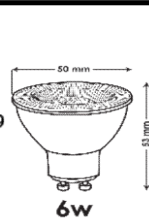

ردیف	نام کالا	رنگ نور	کد کالا	تعداد در بسته	واحد	مصرف	Pu
						کننده	
۱	لامپ LED بلوطی هفت رنگ E27	RGB	۷۱۸۰	۱۰۰	عدد	۷۳۵,۰۰۰	
۲	لامپ LED بلوطی ۱ وات E27		۷۲۱۱ ۷۲۱۲ ۷۲۱۳ ۷۲۱۴ ۷۲۱۵ ۷۲۱۶ ۷۲۱۷	۱۰۰	عدد	۳۷۵,۰۰۰	
۳	لامپ LED بلوطی ۳ وات E27		۷۱۸۱ ۷۱۸۲ ۷۱۸۳ ۷۱۸۴ ۷۱۸۵ ۷۱۸۶ ۷۱۸۷	۱۰۰	عدد	۳۸۵,۰۰۰	
۴	لامپ LED حبابی ۳ وات E27		۷۱۷۳ ۷۱۷۴ ۷۱۷۵	۱۰۰	عدد	۳۸۵,۰۰۰	
۵	لامپ LED حبابی ۹ وات E27		۷۲۵۹ ۷۱۵۴ ۷۲۶۰	۱۰۰	عدد	۴۸۵,۰۰۰	
۶	لامپ LED حبابی ۹ وات رنگی E27		۷۲۷۳ ۷۲۷۴ ۷۲۷۵ ۷۱۲۹	۱۰۰	عدد	۵۴۱,۰۰۰	
۷	لامپ LED حبابی ۱۲ وات E27		۷۲۷۶ ۷۱۵۵ ۷۲۷۷	۱۰۰	عدد	۵۳۵,۰۰۰	
۸	لامپ LED حبابی ۱۵ وات E27		۷۲۷۸ ۷۱۵۶ ۷۲۷۹	۱۰۰	عدد	۷۳۵,۰۰۰	
۹	لامپ LED قارچی ۵۰ وات E27		۷۲۹۶ ۷۲۹۷ ۷۳۰۸	۲۰	عدد	۳,۴۰۰,۰۰۰	
۱۰	لامپ LED قارچی ۶۵ وات E27		۷۳۰۹ ۷۳۱۰ ۷۳۱۱	۱۶	عدد	۴,۳۶۰,۰۰۰	
۱۱	لامپ LED قارچی ۸۰ وات E27		۷۳۱۲ ۷۳۱۳ ۷۳۱۴	۱۲	عدد	۵,۳۰۰,۰۰۰	
۱۲	لامپ LED قارچی ۱۰۰ وات E27		۷۳۱۵ ۷۳۱۶ ۷۳۱۷	۶	عدد	۶,۸۵۰,۰۰۰	
۱۳	لامپ LED استوانه ای ۴۰ وات شفاف E27		۷۲۰۳ ۷۲۰۴ ۷۲۰۵	۳۰	عدد	۲,۴۶۰,۰۰۰	
۱۴	لامپ LED استوانه ای ۵۰ وات شفاف E27		۷۲۰۶ ۷۲۰۷ ۷۲۰۸	۲۰	عدد	۳,۱۵۰,۰۰۰	
۱۵	لامپ LED استوانه ای ۲۰ وات E27		۷۱۵۸ ۷۱۵۹ ۷۱۶۰	۶۰	عدد	۹۷۵,۰۰۰	
۱۶	لامپ LED استوانه ای ۲۵ وات E27		۷۱۵۱ ۷۱۵۲ ۷۱۵۳	۴۰	عدد	۱,۶۳۰,۰۰۰	
۱۷	لامپ LED استوانه ای ۳۰ وات E27		۷۲۶۱ ۷۲۶۲ ۷۱۶۳	۴۰	عدد	۱,۷۳۰,۰۰۰	
۱۸	لامپ LED استوانه ای ۴۰ وات E27		۷۲۶۳ ۷۲۶۴ ۷۱۶۱	۳۰	عدد	۲,۵۲۰,۰۰۰	
۱۹	لامپ LED استوانه ای ۵۰ وات E27		۷۲۶۵ ۷۲۶۶ ۷۱۶۲	۲۰	عدد	۳,۲۶۰,۰۰۰	
۲۰	لامپ LED اشکی ۶ وات مات E14		۷۲۴۷ ۷۲۴۸ ۷۱۸۸	۱۰۰	عدد	۴۰۰,۰۰۰	
۲۱	لامپ LED شمعی ۶ وات مات E14		۷۱۶۷ ۷۱۶۸ ۷۱۸۹	۱۰۰	عدد	۴۰۰,۰۰۰	
۲۲	لامپ LED ۶ وات GU10		۷۳۰۰ ۷۳۰۱ ۷۱۹۰	۱۰۰	عدد	۳۸۵,۰۰۰	
۲۳	رابط GU10		۷۲۱۰	۲۰۰	عدد	۸۱,۵۰۰	

محصول جدید