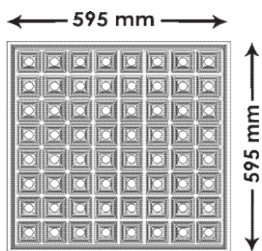

ردیف	نام کالا	رنگ نور	کد کالا	تعداد در بسته	واحد	مصرف
						کننده
						Pu
۱	پنل ماتریس لایت ۸۰ وات ۶۰*۶۰	سفید	۸۲۸۱	۶	عدد	۹,۶۰۰,۰۰۰
		آفتابی	۸۲۸۲			
		سفید آفتابی	۸۲۸۳			
۲	پنل ماتریس لایت ۱۰۰ وات ۶۰*۶۰	سفید	۸۲۸۹	۶	عدد	۱۰,۵۰۰,۰۰۰
		آفتابی	۸۲۹۰			
		سفید آفتابی	۸۲۹۱			
۳	پنل بک لایت ۷۲ وات ۶۰*۶۰	سفید	۸۲۴۲	۴	عدد	۹,۸۰۰,۰۰۰
		آفتابی	۸۲۴۳			
		سفید آفتابی	۸۲۴۴			
۴	میناب ۵۰ وات توکار ۱۶*۶۰	سفید	۷۶۹۱	۵	عدد	۹,۰۰۰,۰۰۰
		سفید آفتابی	۷۶۹۳			
۵	میناب ۶۵ وات توکار ۱۶*۶۰	سفید	۷۶۷۷	۵	عدد	۱۰,۰۰۰,۰۰۰
		سفید آفتابی	۷۶۷۹			
۶	پنل لایت صدفی ۵۰ وات ۶۰*۶۰	سفید	۷۵۸۶	۴	عدد	۱۵,۰۰۰,۰۰۰
		آفتابی	۷۵۸۷			
		سفید آفتابی	۷۸۳۳			
۷	پنل لایت صدفی ۶۵ وات ۶۰*۶۰	سفید	۷۵۸۴	۴	عدد	۱۶,۰۰۰,۰۰۰
		آفتابی	۷۵۸۵			
		سفید آفتابی	۷۶۸۶			
۸	پنل لایت صدفی ۸۵ وات ۶۰*۶۰	سفید	۷۵۸۸	۴	عدد	۱۸,۰۰۰,۰۰۰
		آفتابی	۷۵۸۹			
		سفید آفتابی	۷۶۸۷			
۹	بورد لایت ۵۰ وات ۶۰*۶۰	سفید	۷۶۰۴	۴	عدد	۱۰,۰۰۰,۰۰۰
		آفتابی	۷۶۰۵			
		سفید آفتابی	۷۶۰۶			
۱۰	هنگام ۵۰ وات توکار فنردار ۶۰*۶۰	سفید	۷۷۹۵	۴	عدد	۱۶,۱۳۰,۰۰۰
		آفتابی	۷۷۹۶			
		سفید آفتابی	۷۷۹۷			
۱۱	هنگام ۶۵ وات توکار فنردار ۶۰*۶۰	سفید	۷۷۷۴	۴	عدد	۱۷,۱۸۰,۰۰۰
		آفتابی	۷۷۷۵			
		سفید آفتابی	۷۷۷۶			
۱۲	هنگام ۸۵ وات توکار فنردار ۶۰*۶۰	سفید	۷۷۹۸	۴	عدد	۱۸,۹۷۰,۰۰۰
		آفتابی	۷۷۹۹			
		سفید آفتابی	۷۸۰۰			

محصول جدید