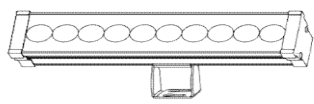

۲,۵۰۰,۰۰۰	عدد	۳۰	۸۳۳۵ ۸۳۳۶ ۸۳۳۷	سفید آفتابی سفید آفتابی	جت لایت ۳ وات	۱
۲,۵۰۰,۰۰۰	عدد	۱۵	۸۴۶۷ ۸۴۶۸ ۸۴۶۹ ۸۴۷۰ ۸۴۷۱	انبه ای قرمز آبی سبز بنفش	جت لایت ۳ وات	۲
۳,۰۰۰,۰۰۰	عدد	۳۰	۸۳۰۷ ۸۳۰۸ ۸۳۰۹	سفید آفتابی سفید آفتابی	وال واشر ۵ وات ۱۰ سانتی متر	۳
۳,۰۰۰,۰۰۰	عدد	۳۰	۸۳۱۰	انبه ای	وال واشر ۵ وات ۱۰ سانتی متر رنگی	۴
۳,۰۰۰,۰۰۰	عدد	۳۰	۸۳۱۱	قرمز	وال واشر ۵ وات ۱۰ سانتی متر رنگی	۵
۳,۰۰۰,۰۰۰	عدد	۳۰	۸۳۱۲	آبی	وال واشر ۵ وات ۱۰ سانتی متر رنگی	۶
۳,۰۰۰,۰۰۰	عدد	۳۰	۸۳۱۳	سبز	وال واشر ۵ وات ۱۰ سانتی متر رنگی	۷
۳,۸۰۰,۰۰۰	عدد	۲۰	۸۳۲۱ ۸۳۲۲ ۸۳۲۳	سفید آفتابی سفید آفتابی	وال واشر ۱۰ وات ۲۲ سانتی متر	۸
۳,۸۰۰,۰۰۰	عدد	۲۰	۸۳۲۴	انبه ای	وال واشر ۱۰ وات ۲۲ سانتی متر رنگی	۹
۳,۸۰۰,۰۰۰	عدد	۲۰	۸۳۲۵	قرمز	وال واشر ۱۰ وات ۲۲ سانتی متر رنگی	۱۰
۳,۸۰۰,۰۰۰	عدد	۲۰	۸۳۲۶	آبی	وال واشر ۱۰ وات ۲۲ سانتی متر رنگی	۱۱
۳,۸۰۰,۰۰۰	عدد	۲۰	۸۳۲۷	سبز	وال واشر ۱۰ وات ۲۲ سانتی متر رنگی	۱۲
۴,۰۰۰,۰۰۰	عدد	۲۰	۸۳۲۸ ۸۳۲۹ ۸۳۳۰	سفید آفتابی سفید آفتابی	وال واشر ۱۷ وات ۲۲ سانتی متر	۱۳
۴,۰۰۰,۰۰۰	عدد	۲۰	۸۳۳۱	انبه ای	وال واشر ۱۷ وات ۲۲ سانتی متر رنگی	۱۴
۴,۰۰۰,۰۰۰	عدد	۲۰	۸۳۳۲	قرمز	وال واشر ۱۷ وات ۲۲ سانتی متر رنگی	۱۵
۴,۰۰۰,۰۰۰	عدد	۲۰	۸۳۳۳	آبی	وال واشر ۱۷ وات ۲۲ سانتی متر رنگی	۱۶
۴,۰۰۰,۰۰۰	عدد	۲۰	۸۳۳۴	سبز	وال واشر ۱۷ وات ۲۲ سانتی متر رنگی	۱۷
۶,۲۵۰,۰۰۰	عدد	۱۰	۸۳۴۱ ۸۳۴۲ ۸۳۴۳	سفید آفتابی سفید آفتابی	وال واشر ۲۰ وات ۴۲ سانتی متر	۱۸
۶,۲۵۰,۰۰۰	عدد	۱۰	۸۳۴۴	انبه ای	وال واشر ۲۰ وات ۴۲ سانتی متر رنگی	۱۹
۶,۲۵۰,۰۰۰	عدد	۱۰	۸۳۴۵	قرمز	وال واشر ۲۰ وات ۴۲ سانتی متر رنگی	۲۰
۶,۲۵۰,۰۰۰	عدد	۱۰	۸۳۴۶	آبی	وال واشر ۲۰ وات ۴۲ سانتی متر رنگی	۲۱
۶,۲۵۰,۰۰۰	عدد	۱۰	۸۳۴۷	سبز	وال واشر ۲۰ وات ۴۲ سانتی متر رنگی	۲۲
۶,۸۰۰,۰۰۰	عدد	۱۰	۸۳۴۸ ۸۳۴۹ ۸۳۵۰	سفید آفتابی سفید آفتابی	وال واشر ۳۵ وات ۴۲ سانتی متر	۲۳
۶,۸۰۰,۰۰۰	عدد	۱۰	۸۳۵۱	انبه ای	وال واشر ۳۵ وات ۴۲ سانتی متر رنگی	۲۴
۶,۸۰۰,۰۰۰	عدد	۱۰	۸۳۵۲	قرمز	وال واشر ۳۵ وات ۴۲ سانتی متر رنگی	۲۵
۶,۸۰۰,۰۰۰	عدد	۱۰	۸۳۵۳	آبی	وال واشر ۳۵ وات ۴۲ سانتی متر رنگی	۲۶