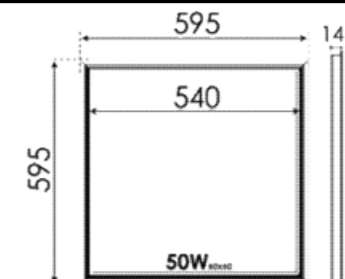

ردیف	نام کالا	رنگ نور	کد کالا	تعداد در بسته	واحد	مصرف
						کننده
						Pu
۱	پنل ماتریس لایت ۸۰ وات ۶۰*۶۰	سفید	۸۲۸۱	۶	عدد	۹,۶۰۰,۰۰۰
		آفتابی	۸۲۸۲			
		سفید آفتابی	۸۲۸۳			
۲	پنل ماتریس لایت ۱۰۰ وات ۶۰*۶۰	سفید	۸۲۸۹	۶	عدد	۱۰,۵۰۰,۰۰۰
		آفتابی	۸۲۹۰			
		سفید آفتابی	۸۲۹۱			
۳	پنل بک لایت ۷۲ وات ۶۰*۶۰	سفید	۸۲۴۲	۴	عدد	۹,۸۰۰,۰۰۰
		آفتابی	۸۲۴۳			
		سفید آفتابی	۸۲۴۴			
۴	میناب ۵۰ وات توکار ۱۶*۶۰	سفید	۷۶۹۱	۵	عدد	۹,۰۰۰,۰۰۰
		سفید آفتابی	۷۶۹۳			
۵	میناب ۶۵ وات توکار ۱۶*۶۰	سفید	۷۶۷۷	۵	عدد	۱۰,۰۰۰,۰۰۰
		سفید آفتابی	۷۶۷۹			
۶	پنل لایت صدفی ۵۰ وات ۶۰*۶۰	سفید	۷۵۸۶	۴	عدد	۱۵,۰۰۰,۰۰۰
		آفتابی	۷۵۸۷			
		سفید آفتابی	۷۸۳۳			
۷	پنل لایت صدفی ۶۵ وات ۶۰*۶۰	سفید	۷۵۸۴	۴	عدد	۱۶,۰۰۰,۰۰۰
		آفتابی	۷۵۸۵			
		سفید آفتابی	۷۶۸۶			
۸	پنل لایت صدفی ۸۵ وات ۶۰*۶۰	سفید	۷۵۸۸	۴	عدد	۱۸,۰۰۰,۰۰۰
		آفتابی	۷۵۸۹			
		سفید آفتابی	۷۶۸۷			
۹	بورد لایت ۵۰ وات ۶۰*۶۰	سفید	۷۶۰۴	۴	عدد	۱۰,۰۰۰,۰۰۰
		آفتابی	۷۶۰۵			
		سفید آفتابی	۷۶۰۶			
۱۰	هنگام ۵۰ وات توکار فنردار ۶۰*۶۰	سفید	۷۷۹۵	۴	عدد	۱۶,۱۳۰,۰۰۰
		آفتابی	۷۷۹۶			
		سفید آفتابی	۷۷۹۷			
۱۱	هنگام ۶۵ وات توکار فنردار ۶۰*۶۰	سفید	۷۷۷۴	۴	عدد	۱۷,۱۸۰,۰۰۰
		آفتابی	۷۷۷۵			
		سفید آفتابی	۷۷۷۶			
۱۲	هنگام ۸۵ وات توکار فنردار ۶۰*۶۰	سفید	۷۷۹۸	۴	عدد	۱۸,۹۷۰,۰۰۰
		آفتابی	۷۷۹۹			
		سفید آفتابی	۷۸۰۰			

محصول جدید

سفارشی

سفارشی

سفارشی

مناسب سقف های یکپارچه کناف