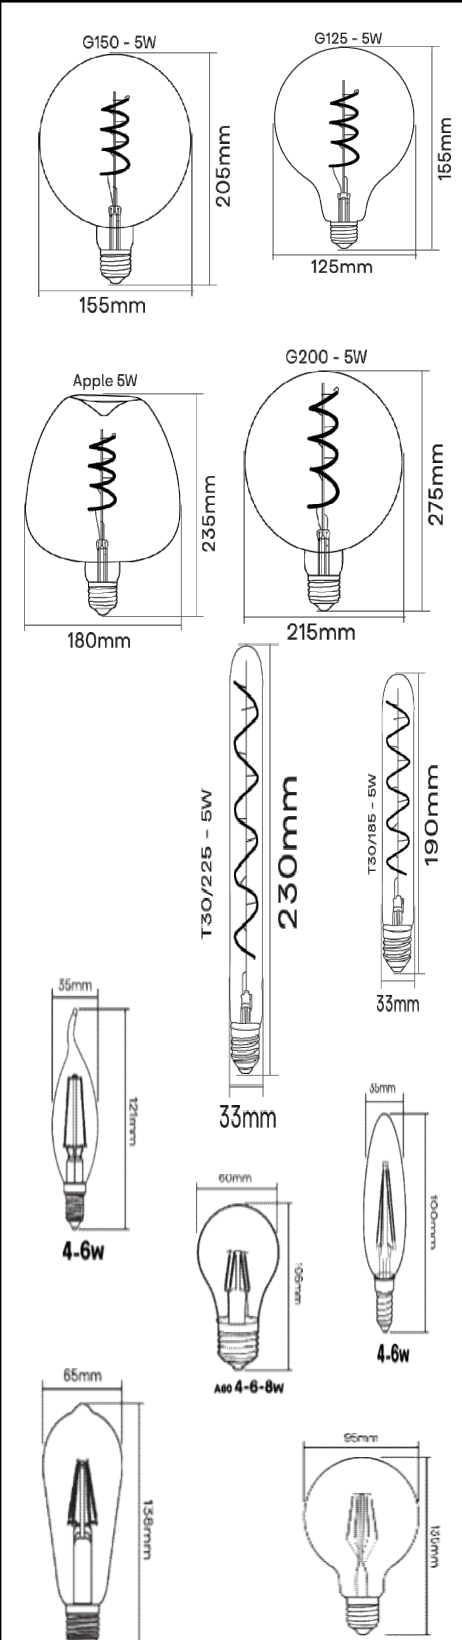

ردیف	نام کالا	رنگ نور	کد کالا	تعداد در بسته	واحد	مصرف کننده	تصویر
						Pu	

۱	لامپ LED حبابی ۵ وات G125 فیلامنتی روبالوکس E27	آفتابی	۹۶۴۱۸۹	۹	عدد	۳,۶۰۰,۰۰۰	
۲	لامپ LED حبابی ۵ وات G150 فیلامنتی روبالوکس E27	آفتابی	۹۶۴۱۹۰	۹	عدد	۷,۷۵۰,۰۰۰	
۳	لامپ LED حبابی ۵ وات G200 فیلامنتی روبالوکس E27	آفتابی	۹۶۴۱۹۱	۳	عدد	۸,۷۵۰,۰۰۰	
۴	لامپ LED حبابی ۵ وات Apple فیلامنتی روبالوکس E27	آفتابی	۹۶۴۱۹۲	۶	عدد	۸,۶۵۰,۰۰۰	
۵	لامپ LED حبابی ۵ وات T-30 185 فیلامنتی روبالوکس E27	آفتابی	۹۶۴۱۹۳	۱۰۰	عدد	۲,۹۰۰,۰۰۰	
۶	لامپ LED حبابی ۵ وات T-30 225 فیلامنتی روبالوکس E27	آفتابی	۹۶۴۱۹۴	۱۰۰	عدد	۳,۳۰۰,۰۰۰	
۷	لامپ LED اشکی ۴ وات فیلامنتی روبالوکس E14	آفتابی	۹۶۴۱۶۱	۱۰۰	عدد	۶۵۰,۰۰۰	
۸	لامپ LED اشکی ۶ وات فیلامنتی روبالوکس E14	آفتابی	۹۶۴۱۶۲	۱۰۰	عدد	۸۲۰,۰۰۰	
۹	لامپ LED شمعی ۴ وات فیلامنتی روبالوکس E14	آفتابی	۹۶۴۱۶۳	۱۰۰	عدد	۶۵۰,۰۰۰	
۱۰	لامپ LED شمعی ۶ وات فیلامنتی روبالوکس E14	آفتابی	۹۶۴۱۶۴	۱۰۰	عدد	۸۲۰,۰۰۰	
۱۱	لامپ LED حبابی ۴ وات A60 فیلامنتی روبالوکس E27	آفتابی	۹۶۴۱۶۵	۱۰۰	عدد	۸۵۰,۰۰۰	
۱۲	لامپ LED حبابی ۶ وات A60 فیلامنتی روبالوکس E27	آفتابی	۹۶۴۱۶۶	۱۰۰	عدد	۱,۰۵۰,۰۰۰	
۱۳	لامپ LED حبابی ۸ وات A60 فیلامنتی روبالوکس E27	آفتابی	۹۶۴۱۶۷	۱۰۰	عدد	۱,۳۵۰,۰۰۰	
۱۴	لامپ LED حبابی ۶ وات ST64 فیلامنتی روبالوکس E27	آفتابی	۹۶۴۱۶۸	۴۰	عدد	۱,۳۰۰,۰۰۰