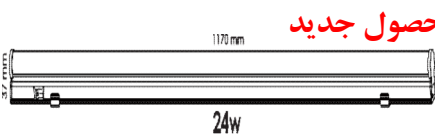

محصول جدید

سفارشی

سفارشی

سفارشی

مناسب سقف های یکپارچه کناف

ردیف	نام کالا	رنگ نور	کد کالا	تعداد در بسته	واحد	مصرف	کنتنده
						Pu	
۱	سورنگو ۱۵ وات ۲۰ سانتی متر	سفید	۸۱۶۲	۵۰	عدد	۱,۲۵۰,۰۰۰	Pu
			۸۱۶۳				
			۸۱۶۴				
۲	سورنگو ۲۶ وات ۴۰ سانتی متر	سفید	۸۱۶۵	۲۵	عدد	۲,۰۰۰,۰۰۰	Pu
			۸۱۶۶				
			۸۱۶۷				
۳	سورنگو ۴۰ وات ۶۰ سانتی متر	سفید	۸۱۶۸	۲۵	عدد	۲,۷۶۰,۰۰۰	Pu
			۸۱۶۹				
			۸۱۷۰				
۴	سورنگو ۵۰ وات ۸۰ سانتی متر	سفید	۸۱۷۱	۲۵	عدد	۳,۵۳۰,۰۰۰	Pu
			۸۱۷۲				
			۸۱۷۳				
۵	سورنگو ۸۰ وات ۱۲۰ سانتی متر	سفید	۸۱۷۴	۱۵	عدد	۵,۲۶۰,۰۰۰	Pu
			۸۱۷۵				
			۸۱۷۶				
۶	اکورن ۲۶ وات بدنه مشکی ۴۰ سانتی متر	سفید	۸۰۳۶	۲۵	عدد	۱,۸۵۰,۰۰۰	Pu
			۸۰۳۷				
			۸۰۳۸				
۷	اکورن ۴۰ وات بدنه مشکی ۶۰ سانتی متر	سفید	۸۰۵۷	۲۵	عدد	۲,۵۵۰,۰۰۰	Pu
			۸۰۵۸				
			۸۰۵۹				
۸	اکورن ۵۰ وات بدنه مشکی ۸۰ سانتی متر	سفید	۸۰۳۹	۲۵	عدد	۳,۲۵۰,۰۰۰	Pu
			۸۰۴۰				
			۸۰۴۱				
۹	اکورن ۸۰ وات بدنه مشکی ۱۲۰ سانتی متر	سفید	۸۰۶۰	۱۵	عدد	۴,۸۰۰,۰۰۰	Pu
			۸۰۶۱				
			۸۰۶۲				
۱۰	اکورن ۱۵ وات ۲۰ سانتی متر	سفید	۸۱۵۰	۵۰	عدد	۱,۱۸۰,۰۰۰	Pu
			۸۱۵۱				
			۸۱۵۲				
۱۱	اکورن ۲۶ وات ۴۰ سانتی متر	سفید	۸۱۴۴	۲۵	عدد	۱,۸۵۰,۰۰۰	Pu
			۸۱۴۵				
			۸۱۴۶				
۱۲	اکورن ۴۰ وات ۶۰ سانتی متر	سفید	۸۱۵۳	۲۵	عدد	۲,۵۵۰,۰۰۰	Pu
			۸۱۵۴				
			۸۱۵۵				
۱۳	اکورن ۵۰ وات ۸۰ سانتی متر	سفید	۸۱۵۶	۲۵	عدد	۳,۲۵۰,۰۰۰	Pu
			۸۱۵۷				
			۸۱۵۸				
۱۴	اکورن ۸۰ وات ۱۲۰ سانتی متر	سفید	۸۱۵۹	۱۵	عدد	۴,۸۰۰,۰۰۰	Pu
			۸۱۶۰				
			۸۱۶۱				
۱۵	گیره نصب ۵۳ میلیمتری چراغ خطی		۷۶۹۷	۱۵۰	عدد	۲۵,۰۰۰	
۱۶	گیره نصب ۶۳ میلیمتری چراغ خطی		۷۶۹۸	۱۵۰	عدد	۲۵,۰۰۰	
۱۷	سانکو ۲۶ وات ۴۰ سانتی متر	سفید	۸۰۷۲	۲۵	عدد	۲,۰۰۰,۰۰۰	Pu
			۸۰۷۳				
			۸۰۷۴				
۱۸	سانکو ۴۰ وات ۶۰ سانتی متر	سفید	۸۰۷۵	۲۵	عدد	۲,۷۲۰,۰۰۰	Pu
			۸۰۷۶				
			۸۰۷۷				
۱۹	سانکو ۵۰ وات ۸۰ سانتی متر	سفید	۸۰۷۸	۲۵	عدد	۳,۶۰۰,۰۰۰	Pu
			۸۰۷۹				
			۸۰۸۰				
۲۰	سانکو ۸۰ وات ۱۲۰ سانتی متر	سفید	۸۰۸۱	۱۵	عدد	۵,۲۰۰,۰۰۰	Pu
			۸۰۸۲				
			۸۰۸۳				
۲۱	سوهیکو ۱۵ وات ۲۰ سانتی متر	سفید	۸۱۷۷	۵۰	عدد	۱,۴۲۰,۰۰۰	Pu
			۸۱۷۸				
			۸۱۷۹				
۲۲	سوهیکو ۲۶ وات ۴۰ سانتی متر	سفید	۸۱۸۰	۲۵	عدد	۲,۲۶۰,۰۰۰	Pu
			۸۱۸۱				
			۸۱۸۲				
۲۳	سوهیکو ۴۰ وات ۶۰ سانتی متر	سفید	۸۱۸۳	۲۵	عدد	۳,۱۵۰,۰۰۰	Pu
			۸۱۸۴				
			۸۱۸۵				
۲۴	کانیک ۲۰ وات ۶۰ سانتی متر	سفید	۸۱۳۸	۲۵	عدد	۱,۹۰۰,۰۰۰	Pu
			۸۱۳۹				
			۸۱۴۰				
۲۵	کانیک ۴۰ وات ۱۲۰ سانتی متر	سفید	۸۱۴۱	۲۵	عدد	۳,۴۰۰,۰۰۰	Pu
			۸۱۴۲				
			۸۱۴۳				