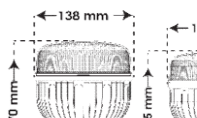

ردیف	نام کالا	رنگ نور	کد کالا	تعداد در بسته	واحد	مصرف	Pu
						کننده	
۱	لامپ LED بلوطی هفت رنگ E27	RGB	۷۱۸۰	۱۰۰	عدد	۷۳۵,۰۰۰	
۲	لامپ LED بلوطی ۱ وات E27		۷۲۱۱ ۷۲۱۲ ۷۲۱۳ ۷۲۱۴ ۷۲۱۵ ۷۲۱۶ ۷۲۱۷	۱۰۰	عدد	۳۷۵,۰۰۰	
۳	لامپ LED بلوطی ۳ وات E27		۷۱۸۱ ۷۱۸۲ ۷۱۸۳ ۷۱۸۴ ۷۱۸۵ ۷۱۸۶ ۷۱۸۷	۱۰۰	عدد	۳۸۵,۰۰۰	
۴	لامپ LED حبابی ۳ وات E27		۷۱۷۳ ۷۱۷۴ ۷۱۷۵	۱۰۰	عدد	۳۸۵,۰۰۰	
۵	لامپ LED حبابی ۹ وات E27		۷۲۵۹ ۷۱۵۴ ۷۲۶۰	۱۰۰	عدد	۴۸۵,۰۰۰	
۶	لامپ LED حبابی ۹ وات رنگی E27		۷۲۷۳ ۷۲۷۴ ۷۲۷۵ ۷۱۲۹	۱۰۰	عدد	۵۴۱,۰۰۰	
۷	لامپ LED حبابی ۱۲ وات E27		۷۲۷۶ ۷۱۵۵ ۷۲۷۷	۱۰۰	عدد	۵۳۵,۰۰۰	
۸	لامپ LED حبابی ۱۵ وات E27		۷۲۷۸ ۷۱۵۶ ۷۲۷۹	۱۰۰	عدد	۷۳۵,۰۰۰	
۹	لامپ LED قارچی ۵۰ وات E27		۷۲۹۶ ۷۲۹۷ ۷۳۰۸	۲۰	عدد	۳,۴۰۰,۰۰۰	
۱۰	لامپ LED قارچی ۶۵ وات E27		۷۳۰۹ ۷۳۱۰ ۷۳۱۱	۱۶	عدد	۴,۳۶۰,۰۰۰	
۱۱	لامپ LED قارچی ۸۰ وات E27		۷۳۱۲ ۷۳۱۳ ۷۳۱۴	۱۲	عدد	۵,۳۰۰,۰۰۰	
۱۲	لامپ LED قارچی ۱۰۰ وات E27		۷۳۱۵ ۷۳۱۶ ۷۳۱۷	۶	عدد	۶,۸۵۰,۰۰۰	
۱۳	لامپ LED استوانه ای ۴۰ وات شفاف E27		۷۲۰۳ ۷۲۰۴ ۷۲۰۵	۳۰	عدد	۲,۴۶۰,۰۰۰	
۱۴	لامپ LED استوانه ای ۵۰ وات شفاف E27		۷۲۰۶ ۷۲۰۷ ۷۲۰۸	۲۰	عدد	۳,۱۵۰,۰۰۰	
۱۵	لامپ LED استوانه ای ۲۰ وات E27		۷۱۵۸ ۷۱۵۹ ۷۱۶۰	۶۰	عدد	۹۷۵,۰۰۰	
۱۶	لامپ LED استوانه ای ۲۵ وات E27		۷۱۵۱ ۷۱۵۲ ۷۱۵۳	۴۰	عدد	۱,۶۳۰,۰۰۰	
۱۷	لامپ LED استوانه ای ۳۰ وات E27		۷۲۶۱ ۷۲۶۲ ۷۱۶۳	۴۰	عدد	۱,۷۳۰,۰۰۰	
۱۸	لامپ LED استوانه ای ۴۰ وات E27		۷۲۶۳ ۷۲۶۴ ۷۱۶۱	۳۰	عدد	۲,۵۲۰,۰۰۰	
۱۹	لامپ LED استوانه ای ۵۰ وات E27		۷۲۶۵ ۷۲۶۶ ۷۱۶۲	۲۰	عدد	۳,۲۶۰,۰۰۰	
۲۰	لامپ LED اشکی ۶ وات مات E14		۷۲۴۷ ۷۲۴۸ ۷۱۸۸	۱۰۰	عدد	۴۰۰,۰۰۰	
۲۱	لامپ LED شمعی ۶ وات مات E14		۷۱۶۷ ۷۱۶۸ ۷۱۸۹	۱۰۰	عدد	۴۰۰,۰۰۰	
۲۲	لامپ LED ۶ وات GU10		۷۳۰۰ ۷۳۰۱ ۷۱۹۰	۱۰۰	عدد	۳۸۵,۰۰۰	
۲۳	رابط GU10		۷۲۱۰	۲۰۰	عدد	۸۱,۵۰۰	

محصول جدید