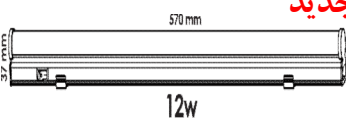

محصول جدید

سفارشی

سفارشی

سفارشی

مناسب سقف های یکپارچه کناف

ردیف	نام کالا	رنگ نور	کد کالا	تعداد در بسته	واحد	مصرف	کنتنده
						Pu	
۱	سورنگو ۱۵ وات ۲۰ سانتی متر	سفید	۸۱۶۲	۵۰	عدد	۱,۲۵۰,۰۰۰	Pu
			۸۱۶۳				
			۸۱۶۴				
۲	سورنگو ۲۶ وات ۴۰ سانتی متر	سفید	۸۱۶۵	۲۵	عدد	۲,۰۰۰,۰۰۰	Pu
			۸۱۶۶				
			۸۱۶۷				
۳	سورنگو ۴۰ وات ۶۰ سانتی متر	سفید	۸۱۶۸	۲۵	عدد	۲,۷۶۰,۰۰۰	Pu
			۸۱۶۹				
			۸۱۷۰				
۴	سورنگو ۵۰ وات ۸۰ سانتی متر	سفید	۸۱۷۱	۲۵	عدد	۳,۵۳۰,۰۰۰	Pu
			۸۱۷۲				
			۸۱۷۳				
۵	سورنگو ۸۰ وات ۱۲۰ سانتی متر	سفید	۸۱۷۴	۱۵	عدد	۵,۲۶۰,۰۰۰	Pu
			۸۱۷۵				
			۸۱۷۶				
۶	اکورن ۲۶ وات بدنه مشکی ۴۰ سانتی متر	سفید	۸۰۳۶	۲۵	عدد	۱,۸۵۰,۰۰۰	Pu
			۸۰۳۷				
			۸۰۳۸				
۷	اکورن ۴۰ وات بدنه مشکی ۶۰ سانتی متر	سفید	۸۰۵۷	۲۵	عدد	۲,۵۵۰,۰۰۰	Pu
			۸۰۵۸				
			۸۰۵۹				
۸	اکورن ۵۰ وات بدنه مشکی ۸۰ سانتی متر	سفید	۸۰۳۹	۲۵	عدد	۳,۲۵۰,۰۰۰	Pu
			۸۰۴۰				
			۸۰۴۱				
۹	اکورن ۸۰ وات بدنه مشکی ۱۲۰ سانتی متر	سفید	۸۰۶۰	۱۵	عدد	۴,۸۰۰,۰۰۰	Pu
			۸۰۶۱				
			۸۰۶۲				
۱۰	اکورن ۱۵ وات ۲۰ سانتی متر	سفید	۸۱۵۰	۵۰	عدد	۱,۱۸۰,۰۰۰	Pu
			۸۱۵۱				
			۸۱۵۲				
۱۱	اکورن ۲۶ وات ۴۰ سانتی متر	سفید	۸۱۴۴	۲۵	عدد	۱,۸۵۰,۰۰۰	Pu
			۸۱۴۵				
			۸۱۴۶				
۱۲	اکورن ۴۰ وات ۶۰ سانتی متر	سفید	۸۱۵۳	۲۵	عدد	۲,۵۵۰,۰۰۰	Pu
			۸۱۵۴				
			۸۱۵۵				
۱۳	اکورن ۵۰ وات ۸۰ سانتی متر	سفید	۸۱۵۶	۲۵	عدد	۳,۲۵۰,۰۰۰	Pu
			۸۱۵۷				
			۸۱۵۸				
۱۴	اکورن ۸۰ وات ۱۲۰ سانتی متر	سفید	۸۱۵۹	۱۵	عدد	۴,۸۰۰,۰۰۰	Pu
			۸۱۶۰				
			۸۱۶۱				
۱۵	گیره نصب ۵۳ میلیمتری چراغ خطی		۷۶۹۷	۱۵۰	عدد	۲۵,۰۰۰	
۱۶	گیره نصب ۶۳ میلیمتری چراغ خطی		۷۶۹۸	۱۵۰	عدد	۲۵,۰۰۰	
۱۷	سانکو ۲۶ وات ۴۰ سانتی متر	سفید	۸۰۷۲	۲۵	عدد	۲,۰۰۰,۰۰۰	Pu
			۸۰۷۳				
			۸۰۷۴				
۱۸	سانکو ۴۰ وات ۶۰ سانتی متر	سفید	۸۰۷۵	۲۵	عدد	۲,۷۲۰,۰۰۰	Pu
			۸۰۷۶				
			۸۰۷۷				
۱۹	سانکو ۵۰ وات ۸۰ سانتی متر	سفید	۸۰۷۸	۲۵	عدد	۳,۶۰۰,۰۰۰	Pu
			۸۰۷۹				
			۸۰۸۰				
۲۰	سانکو ۸۰ وات ۱۲۰ سانتی متر	سفید	۸۰۸۱	۱۵	عدد	۵,۲۰۰,۰۰۰	Pu
			۸۰۸۲				
			۸۰۸۳				
۲۱	سوهیکو ۱۵ وات ۲۰ سانتی متر	سفید	۸۱۷۷	۵۰	عدد	۱,۴۲۰,۰۰۰	Pu
			۸۱۷۸				
			۸۱۷۹				
۲۲	سوهیکو ۲۶ وات ۴۰ سانتی متر	سفید	۸۱۸۰	۲۵	عدد	۲,۲۶۰,۰۰۰	Pu
			۸۱۸۱				
			۸۱۸۲				
۲۳	سوهیکو ۴۰ وات ۶۰ سانتی متر	سفید	۸۱۸۳	۲۵	عدد	۳,۱۵۰,۰۰۰	Pu
			۸۱۸۴				
			۸۱۸۵				
۲۴	کانیک ۲۰ وات ۶۰ سانتی متر	سفید	۸۱۳۸	۲۵	عدد	۱,۹۰۰,۰۰۰	Pu
			۸۱۳۹				
			۸۱۴۰				
۲۵	کانیک ۴۰ وات ۱۲۰ سانتی متر	سفید	۸۱۴۱	۲۵	عدد	۳,۴۰۰,۰۰۰	Pu
			۸۱۴۲				
			۸۱۴۳				