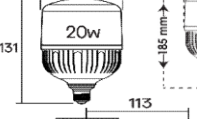

ردیف	نام کالا	رنگ نور	کد کالا	تعداد در بسته	واحد	مصرف	Pu
						کننده	
۱	لامپ LED بلوطی هفت رنگ E27	RGB	۷۱۸۰	۱۰۰	عدد	۷۳۵,۰۰۰	
۲	لامپ LED بلوطی ۱ وات E27		۷۲۱۱ ۷۲۱۲ ۷۲۱۳ ۷۲۱۴ ۷۲۱۵ ۷۲۱۶ ۷۲۱۷	۱۰۰	عدد	۳۷۵,۰۰۰	
۳	لامپ LED بلوطی ۳ وات E27		۷۱۸۱ ۷۱۸۲ ۷۱۸۳ ۷۱۸۴ ۷۱۸۵ ۷۱۸۶ ۷۱۸۷	۱۰۰	عدد	۳۸۵,۰۰۰	
۴	لامپ LED حبابی ۳ وات E27		۷۱۷۳ ۷۱۷۴ ۷۱۷۵	۱۰۰	عدد	۳۸۵,۰۰۰	
۵	لامپ LED حبابی ۹ وات E27		۷۲۵۹ ۷۱۵۴ ۷۲۶۰	۱۰۰	عدد	۴۸۵,۰۰۰	
۶	لامپ LED حبابی ۹ وات رنگی E27		۷۲۷۳ ۷۲۷۴ ۷۲۷۵ ۷۱۲۹	۱۰۰	عدد	۵۴۱,۰۰۰	
۷	لامپ LED حبابی ۱۲ وات E27		۷۲۷۶ ۷۱۵۵ ۷۲۷۷	۱۰۰	عدد	۵۳۵,۰۰۰	
۸	لامپ LED حبابی ۱۵ وات E27		۷۲۷۸ ۷۱۵۶ ۷۲۷۹	۱۰۰	عدد	۷۳۵,۰۰۰	
۹	لامپ LED قارچی ۵۰ وات E27		۷۲۹۶ ۷۲۹۷ ۷۳۰۸	۲۰	عدد	۳,۴۰۰,۰۰۰	
۱۰	لامپ LED قارچی ۶۵ وات E27		۷۳۰۹ ۷۳۱۰ ۷۳۱۱	۱۶	عدد	۴,۳۶۰,۰۰۰	
۱۱	لامپ LED قارچی ۸۰ وات E27		۷۳۱۲ ۷۳۱۳ ۷۳۱۴	۱۲	عدد	۵,۳۰۰,۰۰۰	
۱۲	لامپ LED قارچی ۱۰۰ وات E27		۷۳۱۵ ۷۳۱۶ ۷۳۱۷	۶	عدد	۶,۸۵۰,۰۰۰	
۱۳	لامپ LED استوانه ای ۴۰ وات شفاف E27		۷۲۰۳ ۷۲۰۴ ۷۲۰۵	۳۰	عدد	۲,۴۶۰,۰۰۰	
۱۴	لامپ LED استوانه ای ۵۰ وات شفاف E27		۷۲۰۶ ۷۲۰۷ ۷۲۰۸	۲۰	عدد	۳,۱۵۰,۰۰۰	
۱۵	لامپ LED استوانه ای ۲۰ وات E27		۷۱۵۸ ۷۱۵۹ ۷۱۶۰	۶۰	عدد	۹۷۵,۰۰۰	
۱۶	لامپ LED استوانه ای ۲۵ وات E27		۷۱۵۱ ۷۱۵۲ ۷۱۵۳	۴۰	عدد	۱,۶۳۰,۰۰۰	
۱۷	لامپ LED استوانه ای ۳۰ وات E27		۷۲۶۱ ۷۲۶۲ ۷۱۶۳	۴۰	عدد	۱,۷۳۰,۰۰۰	
۱۸	لامپ LED استوانه ای ۴۰ وات E27		۷۲۶۳ ۷۲۶۴ ۷۱۶۱	۳۰	عدد	۲,۵۲۰,۰۰۰	
۱۹	لامپ LED استوانه ای ۵۰ وات E27		۷۲۶۵ ۷۲۶۶ ۷۱۶۲	۲۰	عدد	۳,۲۶۰,۰۰۰	
۲۰	لامپ LED اشکی ۶ وات مات E14		۷۲۴۷ ۷۲۴۸ ۷۱۸۸	۱۰۰	عدد	۴۰۰,۰۰۰	
۲۱	لامپ LED شمعی ۶ وات مات E14		۷۱۶۷ ۷۱۶۸ ۷۱۸۹	۱۰۰	عدد	۴۰۰,۰۰۰	
۲۲	لامپ LED ۶ وات GU10		۷۳۰۰ ۷۳۰۱ ۷۱۹۰	۱۰۰	عدد	۳۸۵,۰۰۰	
۲۳	رابط GU10		۷۲۱۰	۲۰۰	عدد	۸۱,۵۰۰	

محصول جدید