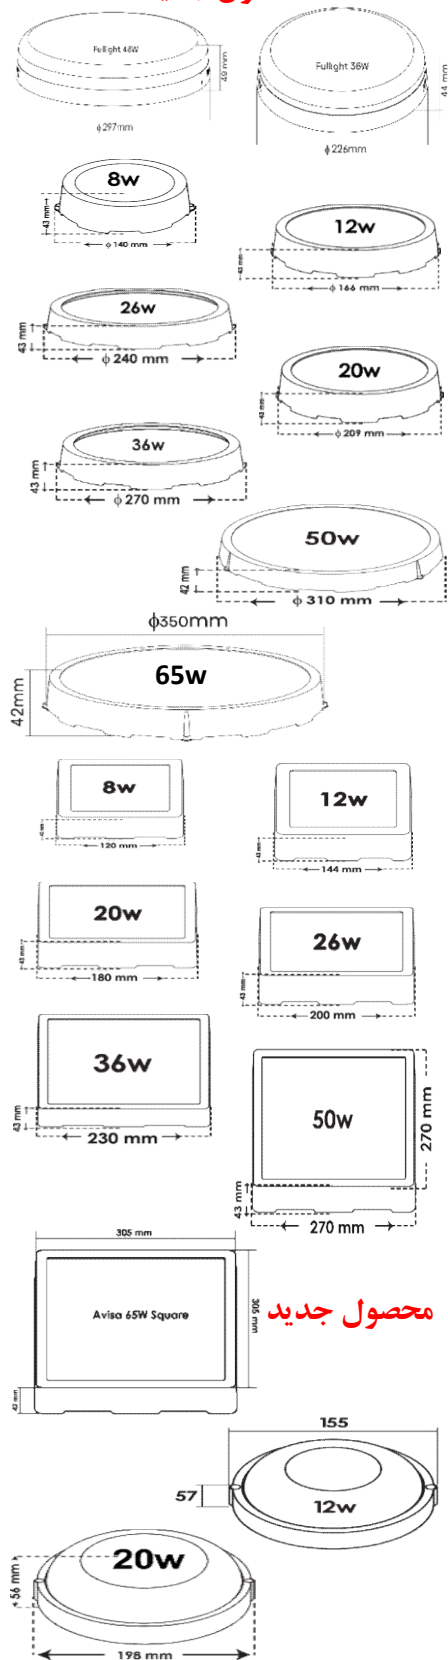

محصول جدید

محصول جدید

ردیف	نام کالا	رنگ نور	کد کالا	تعداد در بسته	واحد	مصرف کننده
۱	فولایت روکار ۳۶ وات دایره ای	سفید	۸۴۹۱	۲۴	عدد	۴,۴۲۰,۰۰۰
		آفتابی	۸۴۹۲			
		سفید آفتابی	۸۴۹۳			
۲	فولایت روکار ۴۸ وات دایره ای	سفید	۸۴۹۴	۱۰	عدد	۷,۳۳۰,۰۰۰
		آفتابی	۸۴۹۵			
		سفید آفتابی	۸۴۹۶			
۳	آویسا ۸ وات روکار دایره ای	سفید	۸۰۰۹	۴۰	عدد	۱,۱۵۰,۰۰۰
		آفتابی	۸۰۱۰			
		سفید آفتابی	۸۰۱۱			
۴	آویسا ۱۲ وات روکار دایره ای	سفید	۸۰۱۲	۳۰	عدد	۱,۴۰۰,۰۰۰
		آفتابی	۸۰۱۳			
		سفید آفتابی	۸۰۱۴			
۵	آویسا ۲۰ وات روکار دایره ای	سفید	۸۰۱۵	۳۰	عدد	۲,۱۰۰,۰۰۰
		آفتابی	۸۰۱۶			
		سفید آفتابی	۸۰۱۷			
۶	آویسا ۲۶ وات روکار دایره ای	سفید	۸۰۱۸	۱۵	عدد	۲,۵۵۰,۰۰۰
		آفتابی	۸۰۱۹			
		سفید آفتابی	۸۰۲۰			
۷	آویسا ۳۶ وات روکار دایره ای	سفید	۸۳۵۵	۱۵	عدد	۳,۱۵۰,۰۰۰
		آفتابی	۸۳۵۶			
		سفید آفتابی	۸۳۵۷			
۸	آویسا ۵۰ وات روکار دایره ای	سفید	۸۴۱۰	۱۵	عدد	۴,۱۰۰,۰۰۰
		آفتابی	۸۴۱۱			
		سفید آفتابی	۸۴۱۲			
۹	آویسا ۶۵ وات روکار دایره ای	سفید	۸۴۸۸	۱۵	عدد	۴,۹۲۰,۰۰۰
		آفتابی	۸۴۸۹			
		سفید آفتابی	۸۴۹۰			
۱۰	آویسا ۸ وات روکار مربعی	سفید	۸۳۵۸	۴۰	عدد	۱,۱۵۰,۰۰۰
		آفتابی	۸۳۵۹			
		سفید آفتابی	۸۳۶۰			
۱۱	آویسا ۱۲ وات روکار مربعی	سفید	۸۳۶۱	۳۰	عدد	۱,۶۳۰,۰۰۰
		آفتابی	۸۳۶۲			
		سفید آفتابی	۸۳۶۳			
۱۲	آویسا ۲۰ وات روکار مربعی	سفید	۸۳۶۴	۳۰	عدد	۲,۲۷۰,۰۰۰
		آفتابی	۸۳۶۵			
		سفید آفتابی	۸۳۶۶			
۱۳	آویسا ۲۶ وات روکار مربعی	سفید	۸۳۶۷	۱۵	عدد	۲,۶۳۰,۰۰۰
		آفتابی	۸۳۶۸			
		سفید آفتابی	۸۳۶۹			
۱۴	آویسا ۳۶ وات روکار مربعی	سفید	۸۳۷۰	۱۵	عدد	۳,۱۰۰,۰۰۰
		آفتابی	۸۳۷۱			
		سفید آفتابی	۸۳۷۲			
۱۵	آویسا ۵۰ وات روکار مربعی	سفید	۸۳۷۶	۱۵	عدد	۴,۱۰۰,۰۰۰
		آفتابی	۸۳۷۷			
		سفید آفتابی	۸۳۷۸			
۱۶	آویسا ۶۵ وات روکار مربعی	سفید	۸۴۸۵	۱۵	عدد	۵,۱۰۰,۰۰۰
		آفتابی	۸۴۸۶			
		سفید آفتابی	۸۴۸۷			
۱۷	آوا ۱۲ وات بدنه مشکی دایره ای	سفید	۸۰۴۲	۲۴	عدد	۱,۹۰۰,۰۰۰
		آفتابی	۸۰۴۳			
		سفید آفتابی	۸۰۴۴			
۱۸	آوا ۲۰ وات بدنه مشکی دایره ای	سفید	۸۰۴۵	۱۲	عدد	۲,۵۰۰,۰۰۰
		آفتابی	۸۰۴۶			
		سفید آفتابی	۸۰۴۷			
۱۹	آوا ۱۲ وات دایره ای	سفید	۷۹۷۶	۲۴	عدد	۱,۹۰۰,۰۰۰
		آفتابی	۷۹۷۷			
		سفید آفتابی	۷۹۷۸			
۲۰	آوا ۲۰ وات دایره ای	سفید	۷۹۷۹	۱۲	عدد	۲,۵۰۰,۰۰۰
		آفتابی	۷۹۸۰			
		سفید آفتابی	۷۹۸۱