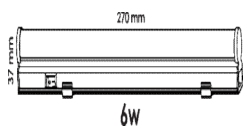

محصول جدید

سفارشی

سفارشی

سفارشی

مناسب سقف های یکپارچه کناف

ردیف	نام کالا	رنگ نور	کد کالا	تعداد در بسته	واحد	مصرف	کنتنده
						Pu	
۱	سورنگو ۱۵ وات ۲۰ سانتی متر	سفید	۸۱۶۲	۵۰	عدد	۱,۲۵۰,۰۰۰	Pu
			۸۱۶۳				
			۸۱۶۴				
۲	سورنگو ۲۶ وات ۴۰ سانتی متر	سفید	۸۱۶۵	۲۵	عدد	۲,۰۰۰,۰۰۰	Pu
			۸۱۶۶				
			۸۱۶۷				
۳	سورنگو ۴۰ وات ۶۰ سانتی متر	سفید	۸۱۶۸	۲۵	عدد	۲,۷۶۰,۰۰۰	Pu
			۸۱۶۹				
			۸۱۷۰				
۴	سورنگو ۵۰ وات ۸۰ سانتی متر	سفید	۸۱۷۱	۲۵	عدد	۳,۵۳۰,۰۰۰	Pu
			۸۱۷۲				
			۸۱۷۳				
۵	سورنگو ۸۰ وات ۱۲۰ سانتی متر	سفید	۸۱۷۴	۱۵	عدد	۵,۲۶۰,۰۰۰	Pu
			۸۱۷۵				
			۸۱۷۶				
۶	اکورن ۲۶ وات بدنه مشکی ۴۰ سانتی متر	سفید	۸۰۳۶	۲۵	عدد	۱,۸۵۰,۰۰۰	Pu
			۸۰۳۷				
			۸۰۳۸				
۷	اکورن ۴۰ وات بدنه مشکی ۶۰ سانتی متر	سفید	۸۰۵۷	۲۵	عدد	۲,۵۵۰,۰۰۰	Pu
			۸۰۵۸				
			۸۰۵۹				
۸	اکورن ۵۰ وات بدنه مشکی ۸۰ سانتی متر	سفید	۸۰۳۹	۲۵	عدد	۳,۲۵۰,۰۰۰	Pu
			۸۰۴۰				
			۸۰۴۱				
۹	اکورن ۸۰ وات بدنه مشکی ۱۲۰ سانتی متر	سفید	۸۰۶۰	۱۵	عدد	۴,۸۰۰,۰۰۰	Pu
			۸۰۶۱				
			۸۰۶۲				
۱۰	اکورن ۱۵ وات ۲۰ سانتی متر	سفید	۸۱۵۰	۵۰	عدد	۱,۱۸۰,۰۰۰	Pu
			۸۱۵۱				
			۸۱۵۲				
۱۱	اکورن ۲۶ وات ۴۰ سانتی متر	سفید	۸۱۴۴	۲۵	عدد	۱,۸۵۰,۰۰۰	Pu
			۸۱۴۵				
			۸۱۴۶				
۱۲	اکورن ۴۰ وات ۶۰ سانتی متر	سفید	۸۱۵۳	۲۵	عدد	۲,۵۵۰,۰۰۰	Pu
			۸۱۵۴				
			۸۱۵۵				
۱۳	اکورن ۵۰ وات ۸۰ سانتی متر	سفید	۸۱۵۶	۲۵	عدد	۳,۲۵۰,۰۰۰	Pu
			۸۱۵۷				
			۸۱۵۸				
۱۴	اکورن ۸۰ وات ۱۲۰ سانتی متر	سفید	۸۱۵۹	۱۵	عدد	۴,۸۰۰,۰۰۰	Pu
			۸۱۶۰				
			۸۱۶۱				
۱۵	گیره نصب ۵۳ میلیمتری چراغ خطی		۷۶۹۷	۱۵۰	عدد	۲۵,۰۰۰	
۱۶	گیره نصب ۶۳ میلیمتری چراغ خطی		۷۶۹۸	۱۵۰	عدد	۲۵,۰۰۰	
۱۷	سانکو ۲۶ وات ۴۰ سانتی متر	سفید	۸۰۷۲	۲۵	عدد	۲,۰۰۰,۰۰۰	Pu
			۸۰۷۳				
			۸۰۷۴				
۱۸	سانکو ۴۰ وات ۶۰ سانتی متر	سفید	۸۰۷۵	۲۵	عدد	۲,۷۲۰,۰۰۰	Pu
			۸۰۷۶				
			۸۰۷۷				
۱۹	سانکو ۵۰ وات ۸۰ سانتی متر	سفید	۸۰۷۸	۲۵	عدد	۳,۶۰۰,۰۰۰	Pu
			۸۰۷۹				
			۸۰۸۰				
۲۰	سانکو ۸۰ وات ۱۲۰ سانتی متر	سفید	۸۰۸۱	۱۵	عدد	۵,۲۰۰,۰۰۰	Pu
			۸۰۸۲				
			۸۰۸۳				
۲۱	سوهیکو ۱۵ وات ۲۰ سانتی متر	سفید	۸۱۷۷	۵۰	عدد	۱,۴۲۰,۰۰۰	Pu
			۸۱۷۸				
			۸۱۷۹				
۲۲	سوهیکو ۲۶ وات ۴۰ سانتی متر	سفید	۸۱۸۰	۲۵	عدد	۲,۲۶۰,۰۰۰	Pu
			۸۱۸۱				
			۸۱۸۲				
۲۳	سوهیکو ۴۰ وات ۶۰ سانتی متر	سفید	۸۱۸۳	۲۵	عدد	۳,۱۵۰,۰۰۰	Pu
			۸۱۸۴				
			۸۱۸۵				
۲۴	کانیک ۲۰ وات ۶۰ سانتی متر	سفید	۸۱۳۸	۲۵	عدد	۱,۹۰۰,۰۰۰	Pu
			۸۱۳۹				
			۸۱۴۰				
۲۵	کانیک ۴۰ وات ۱۲۰ سانتی متر	سفید	۸۱۴۱	۲۵	عدد	۳,۴۰۰,۰۰۰	Pu
			۸۱۴۲				
			۸۱۴۳				