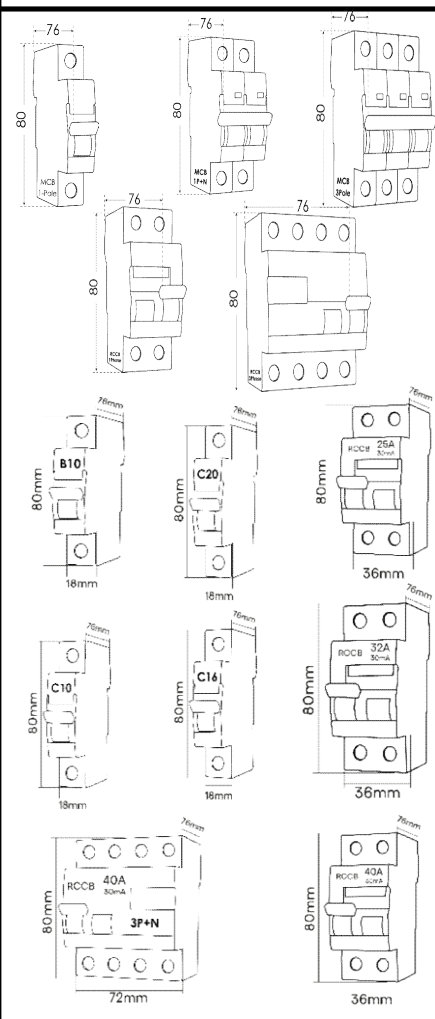

ردیف

نام کالا

ظرفیت

کد کالا

تعداد در بسته

واحد

مصرف کننده

Pu

تصویر

۱۴۰۳/۱۱/۲۵

۱۲۰۲۲۵۱۷۰۱۰۹۴

۱	کلید خودکار مینیاتوری یک پل , C16A	۴.۵KA	۱۲۶۳	۱۲۰	عدد	۱,۱۵۰,۰۰۰
۲	کلید خودکار مینیاتوری یک پل , C25A	۴.۵KA	۱۲۶۵	۱۲۰	عدد	۱,۱۷۰,۰۰۰
۳	کلید خودکار مینیاتوری یک پل , C32A	۴.۵KA	۱۲۶۶	۱۲۰	عدد	۱,۲۵۰,۰۰۰
۴	کلید خودکار مینیاتوری یک پل , B25A	۴.۵KA	۱۲۸۴	۱۲۰	عدد	۱,۱۷۰,۰۰۰
۵	کلید خودکار مینیاتوری یک پل +نول , C25A	۴.۵KA	۱۲۹۰	۶۰	عدد	۲,۰۰۰,۰۰۰
۶	کلید خودکار مینیاتوری یک پل +نول , C32A	۴.۵KA	۱۲۹۱	۶۰	عدد	۲,۰۰۰,۰۰۰
۷	کلید خودکار مینیاتوری سه پل , C25A	۴.۵KA	۱۲۷۴	۲۴	عدد	۳,۷۶۰,۰۰۰
۸	کلید خودکار مینیاتوری سه پل , C32A	۴.۵KA	۱۲۷۵	۲۴	عدد	۳,۷۶۰,۰۰۰
۹	کلید محافظ جان تک فاز(دو پل) , ۲۵A	۳۰mA	۱۶۱۱	۳۶	عدد	۷,۷۰۰,۰۰۰
۱۰	کلید محافظ جان تک فاز(دو پل) , ۳۲A	۳۰mA	۱۶۱۲	۳۶	عدد	۷,۷۰۰,۰۰۰
۱۱	کلید محافظ جان تک فاز(دو پل) , ۴۰A	۳۰mA	۱۶۱۳	۳۶	عدد	۷,۷۰۰,۰۰۰
۱۲	کلید خودکار مینیاتوری یک پل , B10A رویالوکس	۴.۵KA	۹۶۴۱۸۱	۱۲۰	عدد	۱,۱۵۰,۰۰۰
۱۳	کلید خودکار مینیاتوری یک پل , C10A رویالوکس	۴.۵KA	۹۶۴۱۸۲	۱۲۰	عدد	۱,۱۵۰,۰۰۰
۱۴	کلید خودکار مینیاتوری یک پل , C16A رویالوکس	۴.۵KA	۹۶۴۱۸۳	۱۲۰	عدد	۱,۱۵۰,۰۰۰
۱۵	کلید خودکار مینیاتوری یک پل , C20A رویالوکس	۴.۵KA	۹۶۴۱۸۴	۱۲۰	عدد	۱,۱۷۰,۰۰۰
۱۶	کلید محافظ جان تک فاز(دو پل) , ۲۵A رویالوکس	۳۰mA	۹۶۴۱۸۵	۱۰۰	عدد	۷,۷۰۰,۰۰۰
۱۷	کلید محافظ جان تک فاز(دو پل) , ۳۲A رویالوکس	۳۰mA	۹۶۴۱۸۶	۱۰۰	عدد	۷,۷۰۰,۰۰۰
۱۸	کلید محافظ جان تک فاز(دو پل) , ۴۰A رویالوکس	۳۰mA	۹۶۴۱۸۷	۱۰۰	عدد	۷,۷۰۰,۰۰۰
۱۹	کلید محافظ جان سه فاز(چهار پل) , ۴۰A رویالوکس	۳۰mA	۹۶۴۱۸۸	۵۰	عدد	۱۱,۰۰۰,۰۰۰