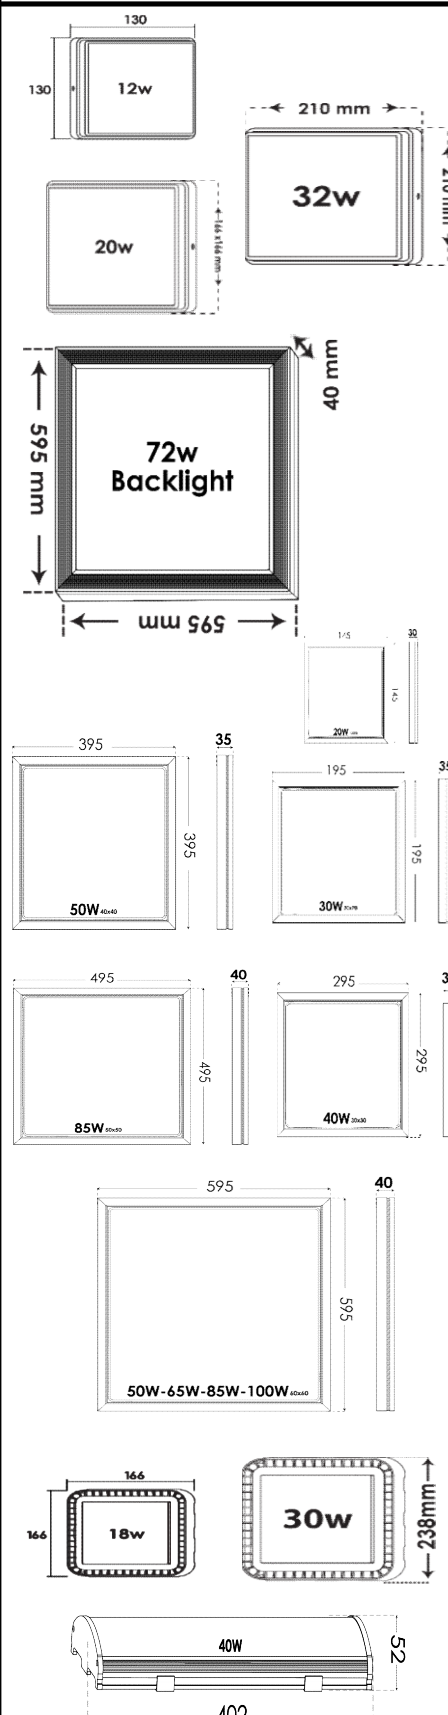

ردیف	نام کالا	رنگ نور	کد کالا	تعداد در بسته	واحد	مصرف کننده	Pu
۱	آوش ۱۲ وات مربعی	سفید آفتابی	۸۱۲۰ ۸۱۲۱ سفید آفتابی	۲۴	عدد	۱,۵۰۰,۰۰۰	
۲	آوش ۲۰ وات مربعی	سفید آفتابی	۸۱۲۳ ۸۱۲۴ سفید آفتابی	۱۲	عدد	۲,۲۵۰,۰۰۰	
۳	آوش ۳۲ وات مربعی	سفید آفتابی	۸۰۰۳ ۸۰۰۴ سفید آفتابی	۱۰	عدد	۳,۲۰۰,۰۰۰	
۴	آوش ۱۲ وات بدنه مشکی مربعی	سفید آفتابی	۸۰۴۸ ۸۰۴۹ سفید آفتابی	۲۴	عدد	۱,۵۰۰,۰۰۰	
۵	آوش ۲۰ وات بدنه مشکی مربعی	سفید آفتابی	۸۰۵۱ ۸۰۵۲ سفید آفتابی	۱۲	عدد	۲,۲۵۰,۰۰۰	
۶	آوش ۳۲ وات بدنه مشکی مربعی	سفید آفتابی	۸۰۵۴ ۸۰۵۵ سفید آفتابی	۱۰	عدد	۳,۲۰۰,۰۰۰	
۷	رونا ۷۲ وات روکار بک لایت ۶۰*۶۰	سفید آفتابی	۸۴۳۶ ۸۴۳۷ سفید آفتابی	۴	عدد	۱۷,۰۰۰,۰۰۰	
۸	رونا ۲۰ وات بدنه مشکی ۱۵*۱۵	سفید آفتابی	۸۰۲۴ ۸۰۲۵ سفید آفتابی	۲۴	عدد	۳,۷۰۰,۰۰۰	
۹	رونا ۳۰ وات بدنه مشکی ۲۰*۲۰	سفید آفتابی	۸۰۲۶ ۸۰۲۷ سفید آفتابی	۱۸	عدد	۵,۶۳۰,۰۰۰	
۱۰	رونا ۴۰ وات بدنه مشکی ۳۰*۳۰	سفید آفتابی	۸۰۲۸ ۸۰۲۹ سفید آفتابی	۱۲	عدد	۷,۸۰۰,۰۰۰	
۱۱	رونا ۲۰ وات روکار ۱۵*۱۵	سفید آفتابی	۸۰۳۰ ۸۰۳۱ سفید آفتابی	۲۴	عدد	۳,۷۰۰,۰۰۰	
۱۲	رونا ۳۰ وات روکار ۲۰*۲۰	سفید آفتابی	۷۸۴۰ ۷۸۴۱ سفید آفتابی	۱۸	عدد	۵,۶۳۰,۰۰۰	
۱۳	رونا ۴۰ وات روکار ۳۰*۳۰	سفید آفتابی	۷۸۴۲ ۷۸۴۳ سفید آفتابی	۱۲	عدد	۷,۸۰۰,۰۰۰	
۱۴	رونا ۵۰ وات روکار ۴۰*۴۰	سفید آفتابی	۷۸۴۴ ۷۸۴۵ سفید آفتابی	۶	عدد	۱۲,۵۰۰,۰۰۰	
۱۵	رونا ۸۵ وات روکار ۵۰*۵۰	سفید آفتابی	۷۸۴۶ ۷۸۴۷ سفید آفتابی	۴	عدد	۱۹,۵۰۰,۰۰۰	
۱۶	رونا ۵۰ وات روکار ۶۰*۶۰	سفید آفتابی	۷۸۴۸ ۷۸۴۹ سفید آفتابی	۴	عدد	۱۹,۰۰۰,۰۰۰	
۱۷	رونا ۶۵ وات روکار ۶۰*۶۰	سفید آفتابی	۷۸۵۰ ۷۸۵۱ سفید آفتابی	۴	عدد	۲۰,۵۰۰,۰۰۰	
۱۸	رونا ۸۵ وات روکار ۶۰*۶۰	سفید آفتابی	۷۷۸۶ ۷۷۸۷ سفید آفتابی	۴	عدد	۲۲,۰۰۰,۰۰۰	
۱۹	رونا ۱۰۰ وات روکار ۶۰*۶۰	سفید آفتابی	۷۷۸۸ ۷۸۰۴ سفید آفتابی	۴	عدد	۲۴,۰۰۰,۰۰۰	
۲۰	آوین ۱۸ وات روکار	سفید آفتابی	۷۸۰۵ ۷۸۰۶ سفید آفتابی	۱۸	عدد	۱,۷۰۰,۰۰۰	
۲۱	آوین ۳۰ وات روکار	سفید آفتابی	۷۸۵۲ ۷۸۵۳ سفید آفتابی	۱۲	عدد	۳,۴۰۰,۰۰۰	
۲۲	لاوان ۴۰ وات روکار	سفید آفتابی	۷۸۵۴ ۷۸۵۵ سفید آفتابی	۱۰	عدد	۸,۰۰۰,۰۰۰