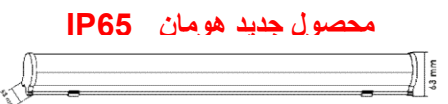

ردیف	نام کالا	رنگ نور	کد کالا	تعداد در بسته	واحد	مصرف	کنتنده
						Pu	
۱	سیوان ۷ وات دایره ای	سفید	۸۰۳۳	۲۰	عدد	۱,۱۵۰,۰۰۰	
۲	آبسان ۷ وات دایره ای	سفید	۸۰۳۴	۵۰	عدد	۱,۲۰۰,۰۰۰	
		آفتابی	۸۰۳۵				
		سفید آفتابی	۸۰۳۵				
۳	آبسان ۲۰ وات دایره ای	سفید	۸۰۰۰	۲۰	عدد	۲,۷۰۰,۰۰۰	
		آفتابی	۸۰۰۱				
		سفید آفتابی	۸۰۰۲				
۴	آبنوس ۱۲ وات IP۶۵	سفید	۸۲۸۶	۱۵	عدد	۲,۱۰۰,۰۰۰	
		آفتابی	۸۲۸۷				
		سفید آفتابی	۸۲۸۸				
۵	رامان ۱۸ وات ۵۰ سانتی متر	سفید	۸۵۵۱	۱	عدد	به زودی	
		آفتابی	۸۵۵۲				
		سفید آفتابی	۸۵۵۳				
۶	رامان ۲۰ وات ۶۰ سانتی متر	سفید	۸۵۵۴	۲۵	عدد	۲,۴۰۰,۰۰۰	
		آفتابی	۸۵۵۵				
		سفید آفتابی	۸۵۵۶				
۷	رامان ۳۶ وات ۱۰۰ سانتی متر	سفید	۸۵۵۷	۱	عدد	به زودی	
		آفتابی	۸۵۵۸				
		سفید آفتابی	۸۵۵۹				
۸	هومان ۱۸ وات ۵۰ سانتی متر	سفید	۸۵۶۰	عدد	عدد	به زودی	
		آفتابی	۸۵۶۱				
		سفید آفتابی	۸۵۶۲				
۹	هومان ۲۰ وات ۶۰ سانتی متر	سفید	۸۵۶۳	۲۵	عدد	۲,۴۰۰,۰۰۰	
		آفتابی	۸۵۶۴				
		سفید آفتابی	۸۵۶۵				
۱۰	هومان ۳۶ وات ۱۰۰ سانتی متر	سفید	۸۵۶۶	عدد	عدد	به زودی	
		آفتابی	۸۵۶۷				
		سفید آفتابی	۸۵۶۸				
۱۱	کاپیا ۲۰ وات ۶۰ سانتی متر	سفید	۸۱۸۶	۲۵	عدد	۲,۳۰۰,۰۰۰	
		آفتابی	۸۱۸۷				
		سفید آفتابی	۸۱۸۸				
۱۲	کاپیا ۴۰ وات ۱۲۰ سانتی متر	سفید	۸۱۸۹	۲۵	عدد	۳,۹۰۰,۰۰۰	
		آفتابی	۸۱۹۰				
		سفید آفتابی	۸۱۹۱				
۱۳	آبتین ۱۲ وات IP۶۵	سفید	۷۸۶۷	۲۴	عدد	۱,۵۰۰,۰۰۰	
		آفتابی	۷۸۶۸				
		سفید آفتابی	۷۸۶۹				
۱۴	آبتین ۲۰ وات IP۶۵	سفید	۷۸۷۰	۱۲	عدد	۲,۱۵۰,۰۰۰	
		آفتابی	۷۸۷۱				
		سفید آفتابی	۷۸۷۲				
۱۵	تاینی سنسوریا ۲۰ وات سفید	سفید	۸۴۹۷	۲۰	عدد	۲,۹۵۰,۰۰۰	
۱۶	سنسوریا ۲۵ وات	سفید	۸۴۰۷	۶	عدد	۵,۶۰۰,۰۰۰	
		آفتابی	۸۴۰۸				
		سفید آفتابی	۸۴۰۹				
۱۷	اکو سنسوریا ۲۵ وات	سفید	۸۱۴۷	۶	عدد	۳,۶۰۰,۰۰۰	
		آفتابی	۸۱۴۸				
		سفید آفتابی	۸۱۴۹				
۱۸	آوا سنسوریک ۲۰ وات دایره ای	سفید	۷۹۸۵	۱۲	عدد	۳,۲۰۰,۰۰۰	
		آفتابی	۷۹۸۶				
		سفید آفتابی	۷۹۸۷				
۱۹	فولایت سنسوریک توکار ۲۰ وات دایره ای	سفید	۷۹۹۷	۱۲	عدد	۴,۰۰۰,۰۰۰	
		آفتابی	۷۹۹۸				
		سفید آفتابی	۷۹۹۹				
۲۰	لاوان سنسوریک ۲۰ وات روکار	سفید	۸۳۰۱	۱۲	عدد	۵,۵۰۰,۰۰۰	
۲۱	کانیک سنسوریک ۲۰ وات ۶۰ سانتی متر	سفید	۸۰۰۶	۱۰	عدد	۳,۲۵۰,۰۰۰	
		آفتابی	۸۰۰۷				
		سفید آفتابی	۸۰۰۸				
۲۲	کارن سنسوریک ۲۰ وات ۳۲ سانتی متر	سفید	۸۳۰۴	۲۴	عدد	۴,۱۰۰,۰۰۰	
۲۳	چراغ اضطراری هوشمند آینور	سفید	۷۷۰۰	۱۵	عدد	۵,۵۰۰,۰۰۰