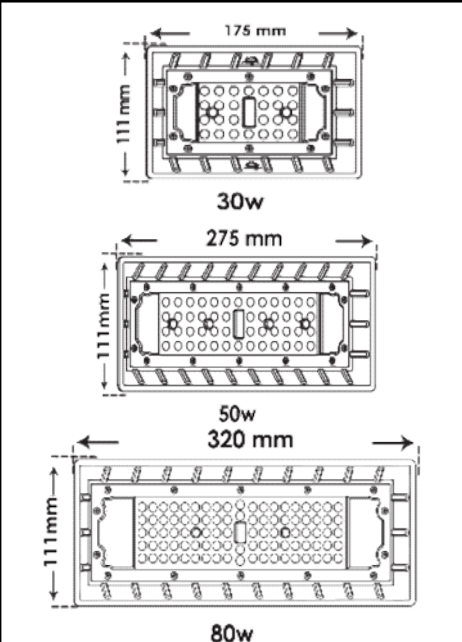

تصویر	مصرف کننده	واحد	تعداد در بسته	کد کالا	رنگ نور	نام کالا	ردیف	
								Pu

زاویه ۷۰ درجه