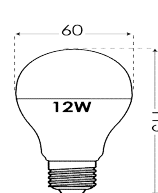

ردیف	نام کالا	رنگ نور	کد کالا	تعداد در بسته	واحد	مصرف	Pu
						کننده	
۱	لامپ LED بلوطی هفت رنگ E27	RGB	۷۱۸۰	۱۰۰	عدد	۷۳۵,۰۰۰	
۲	لامپ LED بلوطی ۱ وات E27		۷۲۱۱ ۷۲۱۲ ۷۲۱۳ ۷۲۱۴ ۷۲۱۵ ۷۲۱۶ ۷۲۱۷	۱۰۰	عدد	۳۷۵,۰۰۰	
۳	لامپ LED بلوطی ۳ وات E27		۷۱۸۱ ۷۱۸۲ ۷۱۸۳ ۷۱۸۴ ۷۱۸۵ ۷۱۸۶ ۷۱۸۷	۱۰۰	عدد	۳۸۵,۰۰۰	
۴	لامپ LED حبابی ۳ وات E27		۷۱۷۳ ۷۱۷۴ ۷۱۷۵	۱۰۰	عدد	۳۸۵,۰۰۰	
۵	لامپ LED حبابی ۹ وات E27		۷۲۵۹ ۷۱۵۴ ۷۲۶۰	۱۰۰	عدد	۴۸۵,۰۰۰	
۶	لامپ LED حبابی ۹ وات رنگی E27		۷۲۷۳ ۷۲۷۴ ۷۲۷۵ ۷۱۲۹	۱۰۰	عدد	۵۴۱,۰۰۰	
۷	لامپ LED حبابی ۱۲ وات E27		۷۲۷۶ ۷۱۵۵ ۷۲۷۷	۱۰۰	عدد	۵۳۵,۰۰۰	
۸	لامپ LED حبابی ۱۵ وات E27		۷۲۷۸ ۷۱۵۶ ۷۲۷۹	۱۰۰	عدد	۷۳۵,۰۰۰	
۹	لامپ LED قارچی ۵۰ وات E27		۷۲۹۶ ۷۲۹۷ ۷۳۰۸	۲۰	عدد	۳,۴۰۰,۰۰۰	
۱۰	لامپ LED قارچی ۶۵ وات E27		۷۳۰۹ ۷۳۱۰ ۷۳۱۱	۱۶	عدد	۴,۳۶۰,۰۰۰	
۱۱	لامپ LED قارچی ۸۰ وات E27		۷۳۱۲ ۷۳۱۳ ۷۳۱۴	۱۲	عدد	۵,۳۰۰,۰۰۰	
۱۲	لامپ LED قارچی ۱۰۰ وات E27		۷۳۱۵ ۷۳۱۶ ۷۳۱۷	۶	عدد	۶,۸۵۰,۰۰۰	
۱۳	لامپ LED استوانه ای ۴۰ وات شفاف E27		۷۲۰۳ ۷۲۰۴ ۷۲۰۵	۳۰	عدد	۲,۴۶۰,۰۰۰	
۱۴	لامپ LED استوانه ای ۵۰ وات شفاف E27		۷۲۰۶ ۷۲۰۷ ۷۲۰۸	۲۰	عدد	۳,۱۵۰,۰۰۰	
۱۵	لامپ LED استوانه ای ۲۰ وات E27		۷۱۵۸ ۷۱۵۹ ۷۱۶۰	۶۰	عدد	۹۷۵,۰۰۰	
۱۶	لامپ LED استوانه ای ۲۵ وات E27		۷۱۵۱ ۷۱۵۲ ۷۱۵۳	۴۰	عدد	۱,۶۳۰,۰۰۰	
۱۷	لامپ LED استوانه ای ۳۰ وات E27		۷۲۶۱ ۷۲۶۲ ۷۱۶۳	۴۰	عدد	۱,۷۳۰,۰۰۰	
۱۸	لامپ LED استوانه ای ۴۰ وات E27		۷۲۶۳ ۷۲۶۴ ۷۱۶۱	۳۰	عدد	۲,۵۲۰,۰۰۰	
۱۹	لامپ LED استوانه ای ۵۰ وات E27		۷۲۶۵ ۷۲۶۶ ۷۱۶۲	۲۰	عدد	۳,۲۶۰,۰۰۰	
۲۰	لامپ LED اشکی ۶ وات مات E14		۷۲۴۷ ۷۲۴۸ ۷۱۸۸	۱۰۰	عدد	۴۰۰,۰۰۰	
۲۱	لامپ LED شمعی ۶ وات مات E14		۷۱۶۷ ۷۱۶۸ ۷۱۸۹	۱۰۰	عدد	۴۰۰,۰۰۰	
۲۲	لامپ LED ۶ وات GU10		۷۳۰۰ ۷۳۰۱ ۷۱۹۰	۱۰۰	عدد	۳۸۵,۰۰۰	
۲۳	رابط GU10		۷۲۱۰	۲۰۰	عدد	۸۱,۵۰۰	

محصول جدید