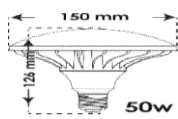

ردیف	نام کالا	رنگ نور	کد کالا	تعداد در بسته	واحد	مصرف	Pu
						کننده	
۱	لامپ LED بلوطی هفت رنگ E27	RGB	۷۱۸۰	۱۰۰	عدد	۷۳۵,۰۰۰	
۲	لامپ LED بلوطی ۱ وات E27		۷۲۱۱ ۷۲۱۲ ۷۲۱۳ ۷۲۱۴ ۷۲۱۵ ۷۲۱۶ ۷۲۱۷	۱۰۰	عدد	۳۷۵,۰۰۰	
۳	لامپ LED بلوطی ۳ وات E27		۷۱۸۱ ۷۱۸۲ ۷۱۸۳ ۷۱۸۴ ۷۱۸۵ ۷۱۸۶ ۷۱۸۷	۱۰۰	عدد	۳۸۵,۰۰۰	
۴	لامپ LED حبابی ۳ وات E27		۷۱۷۳ ۷۱۷۴ ۷۱۷۵	۱۰۰	عدد	۳۸۵,۰۰۰	
۵	لامپ LED حبابی ۹ وات E27		۷۲۵۹ ۷۱۵۴ ۷۲۶۰	۱۰۰	عدد	۴۸۵,۰۰۰	
۶	لامپ LED حبابی ۹ وات رنگی E27		۷۲۷۳ ۷۲۷۴ ۷۲۷۵ ۷۱۲۹	۱۰۰	عدد	۵۴۱,۰۰۰	
۷	لامپ LED حبابی ۱۲ وات E27		۷۲۷۶ ۷۱۵۵ ۷۲۷۷	۱۰۰	عدد	۵۳۵,۰۰۰	
۸	لامپ LED حبابی ۱۵ وات E27		۷۲۷۸ ۷۱۵۶ ۷۲۷۹	۱۰۰	عدد	۷۳۵,۰۰۰	
۹	لامپ LED قارچی ۵۰ وات E27		۷۲۹۶ ۷۲۹۷ ۷۳۰۸	۲۰	عدد	۳,۴۰۰,۰۰۰	
۱۰	لامپ LED قارچی ۶۵ وات E27		۷۳۰۹ ۷۳۱۰ ۷۳۱۱	۱۶	عدد	۴,۳۶۰,۰۰۰	
۱۱	لامپ LED قارچی ۸۰ وات E27		۷۳۱۲ ۷۳۱۳ ۷۳۱۴	۱۲	عدد	۵,۳۰۰,۰۰۰	
۱۲	لامپ LED قارچی ۱۰۰ وات E27		۷۳۱۵ ۷۳۱۶ ۷۳۱۷	۶	عدد	۶,۸۵۰,۰۰۰	
۱۳	لامپ LED استوانه ای ۴۰ وات شفاف E27		۷۲۰۳ ۷۲۰۴ ۷۲۰۵	۳۰	عدد	۲,۴۶۰,۰۰۰	
۱۴	لامپ LED استوانه ای ۵۰ وات شفاف E27		۷۲۰۶ ۷۲۰۷ ۷۲۰۸	۲۰	عدد	۳,۱۵۰,۰۰۰	
۱۵	لامپ LED استوانه ای ۲۰ وات E27		۷۱۵۸ ۷۱۵۹ ۷۱۶۰	۶۰	عدد	۹۷۵,۰۰۰	
۱۶	لامپ LED استوانه ای ۲۵ وات E27		۷۱۵۱ ۷۱۵۲ ۷۱۵۳	۴۰	عدد	۱,۶۳۰,۰۰۰	
۱۷	لامپ LED استوانه ای ۳۰ وات E27		۷۲۶۱ ۷۲۶۲ ۷۱۶۳	۴۰	عدد	۱,۷۳۰,۰۰۰	
۱۸	لامپ LED استوانه ای ۴۰ وات E27		۷۲۶۳ ۷۲۶۴ ۷۱۶۱	۳۰	عدد	۲,۵۲۰,۰۰۰	
۱۹	لامپ LED استوانه ای ۵۰ وات E27		۷۲۶۵ ۷۲۶۶ ۷۱۶۲	۲۰	عدد	۳,۲۶۰,۰۰۰	
۲۰	لامپ LED اشکی ۶ وات مات E14		۷۲۴۷ ۷۲۴۸ ۷۱۸۸	۱۰۰	عدد	۴۰۰,۰۰۰	
۲۱	لامپ LED شمعی ۶ وات مات E14		۷۱۶۷ ۷۱۶۸ ۷۱۸۹	۱۰۰	عدد	۴۰۰,۰۰۰	
۲۲	لامپ LED ۶ وات GU10		۷۳۰۰ ۷۳۰۱ ۷۱۹۰	۱۰۰	عدد	۳۸۵,۰۰۰	
۲۳	رابط GU10		۷۲۱۰	۲۰۰	عدد	۸۱,۵۰۰	

محصول جدید