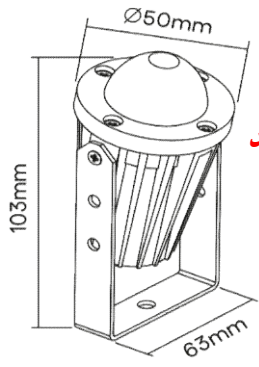

تصویر	۱۴۰۳/۱۱/۲۵	مصرف کننده	واحد	تعداد در بسته	کد کالا	رنگ نور	نام کالا	ردیف	
	۱۲۰۲۲۵۱۷۰۰۹۴								Pu

محصول جدید

۲,۵۰۰,۰۰۰	عدد	۳۰	۸۳۳۵ ۸۳۳۶ ۸۳۳۷	سفید آفتابی سفید آفتابی	جت لایت ۳ وات	۱
۲,۵۰۰,۰۰۰	عدد	۱۵	۸۴۶۷ ۸۴۶۸ ۸۴۶۹ ۸۴۷۰ ۸۴۷۱	انبه ای قرمز آبی سبز بنفش	جت لایت ۳ وات	۲
۳,۰۰۰,۰۰۰	عدد	۳۰	۸۳۰۷ ۸۳۰۸ ۸۳۰۹	سفید آفتابی سفید آفتابی	وال واشر ۵ وات ۱۰ سانتی متر	۳
۳,۰۰۰,۰۰۰	عدد	۳۰	۸۳۱۰	انبه ای	وال واشر ۵ وات ۱۰ سانتی متر رنگی	۴
۳,۰۰۰,۰۰۰	عدد	۳۰	۸۳۱۱	قرمز	وال واشر ۵ وات ۱۰ سانتی متر رنگی	۵
۳,۰۰۰,۰۰۰	عدد	۳۰	۸۳۱۲	آبی	وال واشر ۵ وات ۱۰ سانتی متر رنگی	۶
۳,۰۰۰,۰۰۰	عدد	۳۰	۸۳۱۳	سبز	وال واشر ۵ وات ۱۰ سانتی متر رنگی	۷
۳,۸۰۰,۰۰۰	عدد	۲۰	۸۳۲۱ ۸۳۲۲ ۸۳۲۳	سفید آفتابی سفید آفتابی	وال واشر ۱۰ وات ۲۲ سانتی متر	۸
۳,۸۰۰,۰۰۰	عدد	۲۰	۸۳۲۴	انبه ای	وال واشر ۱۰ وات ۲۲ سانتی متر رنگی	۹
۳,۸۰۰,۰۰۰	عدد	۲۰	۸۳۲۵	قرمز	وال واشر ۱۰ وات ۲۲ سانتی متر رنگی	۱۰
۳,۸۰۰,۰۰۰	عدد	۲۰	۸۳۲۶	آبی	وال واشر ۱۰ وات ۲۲ سانتی متر رنگی	۱۱
۳,۸۰۰,۰۰۰	عدد	۲۰	۸۳۲۷	سبز	وال واشر ۱۰ وات ۲۲ سانتی متر رنگی	۱۲
۴,۰۰۰,۰۰۰	عدد	۲۰	۸۳۲۸ ۸۳۲۹ ۸۳۳۰	سفید آفتابی سفید آفتابی	وال واشر ۱۷ وات ۲۲ سانتی متر	۱۳
۴,۰۰۰,۰۰۰	عدد	۲۰	۸۳۳۱	انبه ای	وال واشر ۱۷ وات ۲۲ سانتی متر رنگی	۱۴
۴,۰۰۰,۰۰۰	عدد	۲۰	۸۳۳۲	قرمز	وال واشر ۱۷ وات ۲۲ سانتی متر رنگی	۱۵
۴,۰۰۰,۰۰۰	عدد	۲۰	۸۳۳۳	آبی	وال واشر ۱۷ وات ۲۲ سانتی متر رنگی	۱۶
۴,۰۰۰,۰۰۰	عدد	۲۰	۸۳۳۴	سبز	وال واشر ۱۷ وات ۲۲ سانتی متر رنگی	۱۷
۶,۲۵۰,۰۰۰	عدد	۱۰	۸۳۴۱ ۸۳۴۲ ۸۳۴۳	سفید آفتابی سفید آفتابی	وال واشر ۲۰ وات ۴۲ سانتی متر	۱۸
۶,۲۵۰,۰۰۰	عدد	۱۰	۸۳۴۴	انبه ای	وال واشر ۲۰ وات ۴۲ سانتی متر رنگی	۱۹
۶,۲۵۰,۰۰۰	عدد	۱۰	۸۳۴۵	قرمز	وال واشر ۲۰ وات ۴۲ سانتی متر رنگی	۲۰
۶,۲۵۰,۰۰۰	عدد	۱۰	۸۳۴۶	آبی	وال واشر ۲۰ وات ۴۲ سانتی متر رنگی	۲۱
۶,۲۵۰,۰۰۰	عدد	۱۰	۸۳۴۷	سبز	وال واشر ۲۰ وات ۴۲ سانتی متر رنگی	۲۲
۶,۸۰۰,۰۰۰	عدد	۱۰	۸۳۴۸ ۸۳۴۹ ۸۳۵۰	سفید آفتابی سفید آفتابی	وال واشر ۳۵ وات ۴۲ سانتی متر	۲۳
۶,۸۰۰,۰۰۰	عدد	۱۰	۸۳۵۱	انبه ای	وال واشر ۳۵ وات ۴۲ سانتی متر رنگی	۲۴
۶,۸۰۰,۰۰۰	عدد	۱۰	۸۳۵۲	قرمز	وال واشر ۳۵ وات ۴۲ سانتی متر رنگی	۲۵
۶,۸۰۰,۰۰۰	عدد	۱۰	۸۳۵۳	آبی	وال واشر ۳۵ وات ۴۲ سانتی متر رنگی	۲۶