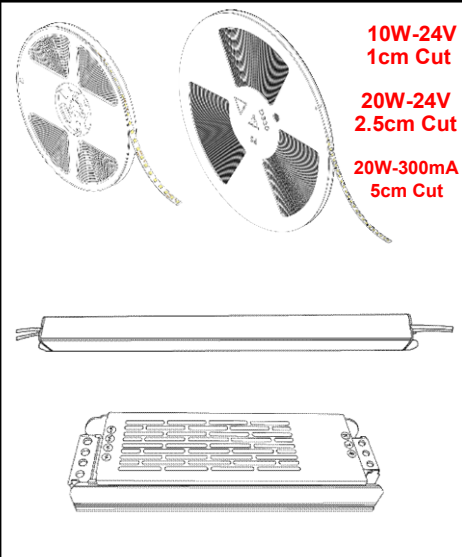

تصویر
۱۴۰۳/۱۱/۲۵
۱۲۰۲۲۵۱۷۰۱۰۹۴

ردیف	نام کالا	رنگ نور	کد کالا	تعداد در بسته	واحد	مصرف	توضیحات
						کننده	
						Pu	
۱	ریسه نواری ۱۰ وات ۲۴ ولت ۱۲۰ چیپ	سفید	۱۱۰۰	۵۰	متر	۶۰۰,۰۰۰	
		افتابی	۱۱۰۱				
		سفید آفتابی	۱۱۰۲				
۲	ریسه نواری ۲۰ وات ۲۴ ولت ۲۴۰ چیپ	سفید	۱۱۰۳	۵۰	متر	۹۰۰,۰۰۰	
		افتابی	۱۱۰۴				
		سفید آفتابی	۱۱۰۵				
۳	ریسه نواری ۲۰ وات ۳۰۰ میلی آمپر ۱۲۰ چیپ	سفید	۱۱۰۶	۱۰	متر	۴۲۰,۰۰۰	
		افتابی	۱۱۰۷				
		سفید آفتابی	۱۱۰۸				
۴	منبع تغذیه سوپر اسلیم ۲۴ ولت ۱.۵ آمپر ۳۶ وات		۹۶۴۲۱۵	۱	عدد	۲,۲۵۰,۰۰۰	
۵	منبع تغذیه سوپر اسلیم ۲۴ ولت ۲.۵ آمپر ۶۰ وات		۹۶۴۲۱۶	۱	عدد	۲,۹۰۰,۰۰۰	
۶	منبع تغذیه اسلیم ۲۴ ولت ۴.۲ آمپر ۱۰۰ وات		۹۶۴۲۱۷	۱	عدد	۶,۴۰۰,۰۰۰	
۷	منبع تغذیه اسلیم ۲۴ ولت ۸.۳ آمپر ۲۰۰ وات		۹۶۴۲۱۸	۱	عدد	۷,۳۰۰,۰۰۰	
۸	منبع تغذیه اسلیم ۲۴ ولت ۱۲.۵ آمپر ۳۰۰ وات		۹۶۴۲۱۹	۱	عدد	۹,۵۰۰,۰۰۰	
۹	منبع تغذیه اسلیم ۲۴ ولت ۱۶.۵ آمپر ۴۰۰ وات		۹۶۴۲۲۰	۱	عدد	۱۲,۵۰۰,۰۰۰	
۱۰	درایور ۳۰ وات ۳۰۰ میلی آمپر		۱۱۱۱	۳۶	عدد	۴۳۰,۰۰۰	
۱۱	درایور ۵۰ وات ۳۰۰ میلی آمپر		۱۱۱۲	۲۰	عدد	۶۸۰,۰۰۰	
۱۲	دیفیوزر نواری لاینر D16		۱۱۴۵	۵۰	متر	۱۴۰,۰۰۰	
۱۳	دیفیوزر نواری لاینر D30		۱۱۴۶	۵۰	متر	۲۲۰,۰۰۰	
۱۴	دیفیوزر نواری لاینر D45		۱۱۴۷	۵۰	متر	۲۸۰,۰۰۰	
۱۵	دیفیوزر نواری لاینر D60		۱۱۴۸	۵۰	متر	به زودی	
۱۶	پروفیل لاینر توکار D16-AL1 سه متری	مشکی	۱۱۲۶	۳۰	متر	۷۸۰,۰۰۰	
		سفید	۱۱۲۷				
۱۷	پروفیل لاینر توکار D16-AL2 سه متری	مشکی	۱۱۲۸	۳۰	متر	۷۸۰,۰۰۰	
		سفید	۱۱۲۹				
۱۸	پروفیل لاینر توکار D16-AL3 سه متری	مشکی	۱۱۳۰	۹۰	متر	۵۲۰,۰۰۰	
		سفید	۱۱۳۱				
۱۹	پروفیل لاینر توکار D30-AL1 سه متری	مشکی	۱۱۳۲	۵۴	متر	۱,۳۵۰,۰۰۰	
		سفید	۱۱۳۳				
۲۰	پروفیل لاینر توکار D30-AL2 سه متری	مشکی	۱۱۳۴	۱۸	متر	۱,۹۰۰,۰۰۰	
		سفید	۱۱۳۵				
۲۱	پروفیل لاینر توکار D45-AL1 سه متری	مشکی	۱۱۳۶	۳۶	متر	۱,۴۶۰,۰۰۰	
		سفید	۱۱۳۷				
۲۲	پروفیل لاینر توکار D45-AL2 سه متری	مشکی	۱۱۳۸	۱۸	متر	۲,۳۳۰,۰۰۰	
		سفید	۱۱۳۹				
۲۳	پروفیل لاینر آویز D45-AL3 سه متری	مشکی	۱۱۴۰	۲۴	متر	۲,۷۱۰,۰۰۰	
		سفید	۱۱۴۱				
۲۴	پروفیل لاینر آویز D60-AL1 سه متری	مشکی	۱۱۴۲	۱۲	متر	۳,۲۵۰,۰۰۰	
		سفید	۱۱۴۳				
۲۵	پروفیل لاینر توکار D30-AL1 شش متری	مشکی	۱۱۷۳	۱۰۸	متر	۱,۳۵۰,۰۰۰	
		سفید	۱۱۷۴				
۲۶	پروفیل لاینر توکار D30-AL2 شش متری	مشکی	۱۱۷۵	۳۶	متر	۱,۹۰۰,۰۰۰	
		سفید	۱۱۷۶				
۲۷	پروفیل لاینر توکار D45-AL1 شش متری	مشکی	۱۱۷۷	۷۲	متر	۱,۴۶۰,۰۰۰	
		سفید	۱۱۷۸				
۲۸	پروفیل لاینر توکار D45-AL2 شش متری	مشکی	۱۱۷۹	۳۶	متر	۲,۳۳۰,۰۰۰	
		سفید	۱۱۸۰				
۲۹	پروفیل لاینر آویز D45-AL3 شش متری	مشکی	۱۱۸۱	۴۸	متر	۲,۷۱۰,۰۰۰	
		سفید	۱۱۸۲				
۳۰	پروفیل لاینر آویز D60-AL1 شش متری	مشکی	۱۱۸۳	۲۴	متر	۳,۲۵۰,۰۰۰	
		سفید	۱۱۸۴				
۳۱	درپوش پروفیل لاینر توکار D30-AL1	مشکی	۱۱۵۵	۱۰	عدد	۱۰۰,۰۰۰	
		سفید	۱۱۵۶				
۳۲	درپوش پروفیل لاینر توکار D30-AL2	مشکی	۱۱۵۷	۱۰	عدد	۱۲۰,۰۰۰	
		سفید	۱۱۵۸				
۳۳	درپوش پروفیل لاینر توکار D45-AL1	مشکی	۱۱۵۹	۱۰	عدد	۱۲۰,۰۰۰	
		سفید	۱۱۶۰				
۳۴	درپوش پروفیل لاینر توکار D45-AL2	مشکی	۱۱۶۱	۱۰	عدد	۱۲۰,۰۰۰	
		سفید	۱۱۶۲				
۳۵	درپوش پروفیل لاینر آویز D45-AL3	مشکی	۱۱۶۳	۱۰	عدد	۱۳۰,۰۰۰	
		سفید	۱۱۶۴				
		مشکی	۱۱۶۵