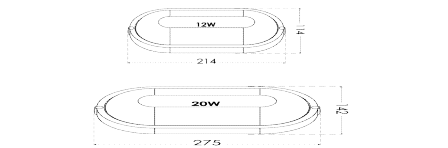

ردیف	نام کالا	رنگ نور	کد کالا	تعداد در بسته	واحد	مصرف	کنتنده
						Pu	
۱	سیوان ۷ وات دایره ای	سفید	۸۰۳۳	۲۰	عدد	۱,۱۵۰,۰۰۰	
۲	آبسان ۷ وات دایره ای	سفید	۸۰۳۴	۵۰	عدد	۱,۲۰۰,۰۰۰	
		آفتابی	۸۰۳۵				
		سفید آفتابی	۸۰۳۵				
۳	آبسان ۲۰ وات دایره ای	سفید	۸۰۰۰	۲۰	عدد	۲,۷۰۰,۰۰۰	
		آفتابی	۸۰۰۱				
		سفید آفتابی	۸۰۰۲				
۴	آبنوس ۱۲ وات IP۶۵	سفید	۸۲۸۶	۱۵	عدد	۲,۱۰۰,۰۰۰	
		آفتابی	۸۲۸۷				
		سفید آفتابی	۸۲۸۸				
۵	رامان ۱۸ وات ۵۰ سانتی متر	سفید	۸۵۵۱	۱	عدد	به زودی	
		آفتابی	۸۵۵۲				
		سفید آفتابی	۸۵۵۳				
۶	رامان ۲۰ وات ۶۰ سانتی متر	سفید	۸۵۵۴	۲۵	عدد	۲,۴۰۰,۰۰۰	
		آفتابی	۸۵۵۵				
		سفید آفتابی	۸۵۵۶				
۷	رامان ۳۶ وات ۱۰۰ سانتی متر	سفید	۸۵۵۷	۱	عدد	به زودی	
		آفتابی	۸۵۵۸				
		سفید آفتابی	۸۵۵۹				
۸	هومان ۱۸ وات ۵۰ سانتی متر	سفید	۸۵۶۰	عدد	عدد	به زودی	
		آفتابی	۸۵۶۱				
		سفید آفتابی	۸۵۶۲				
۹	هومان ۲۰ وات ۶۰ سانتی متر	سفید	۸۵۶۳	۲۵	عدد	۲,۴۰۰,۰۰۰	
		آفتابی	۸۵۶۴				
		سفید آفتابی	۸۵۶۵				
۱۰	هومان ۳۶ وات ۱۰۰ سانتی متر	سفید	۸۵۶۶	عدد	عدد	به زودی	
		آفتابی	۸۵۶۷				
		سفید آفتابی	۸۵۶۸				
۱۱	کاپیا ۲۰ وات ۶۰ سانتی متر	سفید	۸۱۸۶	۲۵	عدد	۲,۳۰۰,۰۰۰	
		آفتابی	۸۱۸۷				
		سفید آفتابی	۸۱۸۸				
۱۲	کاپیا ۴۰ وات ۱۲۰ سانتی متر	سفید	۸۱۸۹	۲۵	عدد	۳,۹۰۰,۰۰۰	
		آفتابی	۸۱۹۰				
		سفید آفتابی	۸۱۹۱				
۱۳	آبتین ۱۲ وات IP۶۵	سفید	۷۸۶۷	۲۴	عدد	۱,۵۰۰,۰۰۰	
		آفتابی	۷۸۶۸				
		سفید آفتابی	۷۸۶۹				
۱۴	آبتین ۲۰ وات IP۶۵	سفید	۷۸۷۰	۱۲	عدد	۲,۱۵۰,۰۰۰	
		آفتابی	۷۸۷۱				
		سفید آفتابی	۷۸۷۲				
۱۵	تاینی سنسوریا ۲۰ وات سفید	سفید	۸۴۹۷	۲۰	عدد	۲,۹۵۰,۰۰۰	
۱۶	سنسوریا ۲۵ وات	سفید	۸۴۰۷	۶	عدد	۵,۶۰۰,۰۰۰	
		آفتابی	۸۴۰۸				
		سفید آفتابی	۸۴۰۹				
۱۷	اکو سنسوریا ۲۵ وات	سفید	۸۱۴۷	۶	عدد	۳,۶۰۰,۰۰۰	
		آفتابی	۸۱۴۸				
		سفید آفتابی	۸۱۴۹				
۱۸	آوا سنسوریک ۲۰ وات دایره ای	سفید	۷۹۸۵	۱۲	عدد	۳,۲۰۰,۰۰۰	
		آفتابی	۷۹۸۶				
		سفید آفتابی	۷۹۸۷				
۱۹	فولایت سنسوریک توکار ۲۰ وات دایره ای	سفید	۷۹۹۷	۱۲	عدد	۴,۰۰۰,۰۰۰	
		آفتابی	۷۹۹۸				
		سفید آفتابی	۷۹۹۹				
۲۰	لاوان سنسوریک ۲۰ وات روکار	سفید	۸۳۰۱	۱۲	عدد	۵,۵۰۰,۰۰۰	
۲۱	کانیک سنسوریک ۲۰ وات ۶۰ سانتی متر	سفید	۸۰۰۶	۱۰	عدد	۳,۲۵۰,۰۰۰	
		آفتابی	۸۰۰۷				
		سفید آفتابی	۸۰۰۸				
۲۲	کارن سنسوریک ۲۰ وات ۳۲ سانتی متر	سفید	۸۳۰۴	۲۴	عدد	۴,۱۰۰,۰۰۰	
۲۳	چراغ اضطراری هوشمند آینور	سفید	۷۷۰۰	۱۵	عدد	۵,۵۰۰,۰۰۰