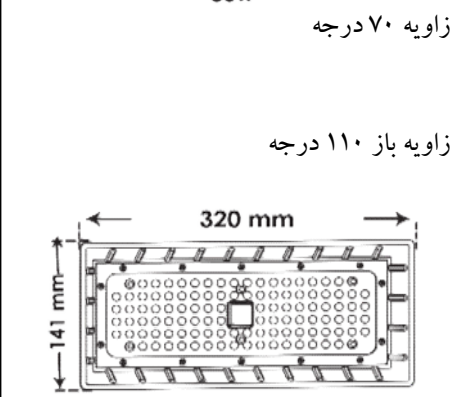

زاویه باز ۱۱۰ درجه