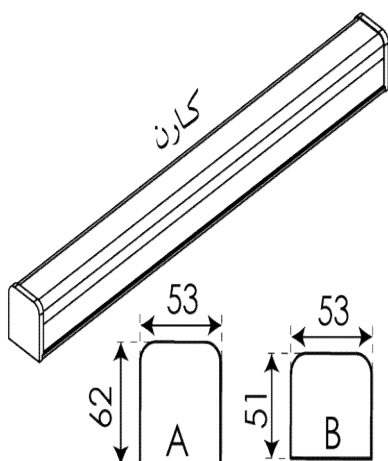

محصول جدید

سفارشی

سفارشی

سفارشی

مناسب سقف های یکپارچه کناف

ردیف	نام کالا	رنگ نور	کد کالا	تعداد در بسته	واحد	مصرف	کنتنده
						Pu	
۱	سورنگو ۱۵ وات ۲۰ سانتی متر	سفید	۸۱۶۲	۵۰	عدد	۱,۲۵۰,۰۰۰	Pu
			۸۱۶۳				
			۸۱۶۴				
۲	سورنگو ۲۶ وات ۴۰ سانتی متر	سفید	۸۱۶۵	۲۵	عدد	۲,۰۰۰,۰۰۰	Pu
			۸۱۶۶				
			۸۱۶۷				
۳	سورنگو ۴۰ وات ۶۰ سانتی متر	سفید	۸۱۶۸	۲۵	عدد	۲,۷۶۰,۰۰۰	Pu
			۸۱۶۹				
			۸۱۷۰				
۴	سورنگو ۵۰ وات ۸۰ سانتی متر	سفید	۸۱۷۱	۲۵	عدد	۳,۵۳۰,۰۰۰	Pu
			۸۱۷۲				
			۸۱۷۳				
۵	سورنگو ۸۰ وات ۱۲۰ سانتی متر	سفید	۸۱۷۴	۱۵	عدد	۵,۲۶۰,۰۰۰	Pu
			۸۱۷۵				
			۸۱۷۶				
۶	اکورن ۲۶ وات بدنه مشکی ۴۰ سانتی متر	سفید	۸۰۳۶	۲۵	عدد	۱,۸۵۰,۰۰۰	Pu
			۸۰۳۷				
			۸۰۳۸				
۷	اکورن ۴۰ وات بدنه مشکی ۶۰ سانتی متر	سفید	۸۰۵۷	۲۵	عدد	۲,۵۵۰,۰۰۰	Pu
			۸۰۵۸				
			۸۰۵۹				
۸	اکورن ۵۰ وات بدنه مشکی ۸۰ سانتی متر	سفید	۸۰۳۹	۲۵	عدد	۳,۲۵۰,۰۰۰	Pu
			۸۰۴۰				
			۸۰۴۱				
۹	اکورن ۸۰ وات بدنه مشکی ۱۲۰ سانتی متر	سفید	۸۰۶۰	۱۵	عدد	۴,۸۰۰,۰۰۰	Pu
			۸۰۶۱				
			۸۰۶۲				
۱۰	اکورن ۱۵ وات ۲۰ سانتی متر	سفید	۸۱۵۰	۵۰	عدد	۱,۱۸۰,۰۰۰	Pu
			۸۱۵۱				
			۸۱۵۲				
۱۱	اکورن ۲۶ وات ۴۰ سانتی متر	سفید	۸۱۴۴	۲۵	عدد	۱,۸۵۰,۰۰۰	Pu
			۸۱۴۵				
			۸۱۴۶				
۱۲	اکورن ۴۰ وات ۶۰ سانتی متر	سفید	۸۱۵۳	۲۵	عدد	۲,۵۵۰,۰۰۰	Pu
			۸۱۵۴				
			۸۱۵۵				
۱۳	اکورن ۵۰ وات ۸۰ سانتی متر	سفید	۸۱۵۶	۲۵	عدد	۳,۲۵۰,۰۰۰	Pu
			۸۱۵۷				
			۸۱۵۸				
۱۴	اکورن ۸۰ وات ۱۲۰ سانتی متر	سفید	۸۱۵۹	۱۵	عدد	۴,۸۰۰,۰۰۰	Pu
			۸۱۶۰				
			۸۱۶۱				
۱۵	گیره نصب ۵۳ میلیمتری چراغ خطی		۷۶۹۷	۱۵۰	عدد	۲۵,۰۰۰	
۱۶	گیره نصب ۶۳ میلیمتری چراغ خطی		۷۶۹۸	۱۵۰	عدد	۲۵,۰۰۰	
۱۷	سانکو ۲۶ وات ۴۰ سانتی متر	سفید	۸۰۷۲	۲۵	عدد	۲,۰۰۰,۰۰۰	Pu
			۸۰۷۳				
			۸۰۷۴				
۱۸	سانکو ۴۰ وات ۶۰ سانتی متر	سفید	۸۰۷۵	۲۵	عدد	۲,۷۲۰,۰۰۰	Pu
			۸۰۷۶				
			۸۰۷۷				
۱۹	سانکو ۵۰ وات ۸۰ سانتی متر	سفید	۸۰۷۸	۲۵	عدد	۳,۶۰۰,۰۰۰	Pu
			۸۰۷۹				
			۸۰۸۰				
۲۰	سانکو ۸۰ وات ۱۲۰ سانتی متر	سفید	۸۰۸۱	۱۵	عدد	۵,۲۰۰,۰۰۰	Pu
			۸۰۸۲				
			۸۰۸۳				
۲۱	سوهیکو ۱۵ وات ۲۰ سانتی متر	سفید	۸۱۷۷	۵۰	عدد	۱,۴۲۰,۰۰۰	Pu
			۸۱۷۸				
			۸۱۷۹				
۲۲	سوهیکو ۲۶ وات ۴۰ سانتی متر	سفید	۸۱۸۰	۲۵	عدد	۲,۲۶۰,۰۰۰	Pu
			۸۱۸۱				
			۸۱۸۲				
۲۳	سوهیکو ۴۰ وات ۶۰ سانتی متر	سفید	۸۱۸۳	۲۵	عدد	۳,۱۵۰,۰۰۰	Pu
			۸۱۸۴				
			۸۱۸۵				
۲۴	کانیک ۲۰ وات ۶۰ سانتی متر	سفید	۸۱۳۸	۲۵	عدد	۱,۹۰۰,۰۰۰	Pu
			۸۱۳۹				
			۸۱۴۰				
۲۵	کانیک ۴۰ وات ۱۲۰ سانتی متر	سفید	۸۱۴۱	۲۵	عدد	۳,۴۰۰,۰۰۰	Pu
			۸۱۴۲				
			۸۱۴۳				