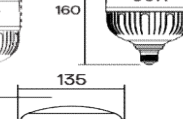

ردیف	نام کالا	رنگ نور	کد کالا	تعداد در بسته	واحد	مصرف	Pu
						کننده	
۱	لامپ LED بلوطی هفت رنگ E27	RGB	۷۱۸۰	۱۰۰	عدد	۷۳۵,۰۰۰	
۲	لامپ LED بلوطی ۱ وات E27		۷۲۱۱ ۷۲۱۲ ۷۲۱۳ ۷۲۱۴ ۷۲۱۵ ۷۲۱۶ ۷۲۱۷	۱۰۰	عدد	۳۷۵,۰۰۰	
۳	لامپ LED بلوطی ۳ وات E27		۷۱۸۱ ۷۱۸۲ ۷۱۸۳ ۷۱۸۴ ۷۱۸۵ ۷۱۸۶ ۷۱۸۷	۱۰۰	عدد	۳۸۵,۰۰۰	
۴	لامپ LED حبابی ۳ وات E27		۷۱۷۳ ۷۱۷۴ ۷۱۷۵	۱۰۰	عدد	۳۸۵,۰۰۰	
۵	لامپ LED حبابی ۹ وات E27		۷۲۵۹ ۷۱۵۴ ۷۲۶۰	۱۰۰	عدد	۴۸۵,۰۰۰	
۶	لامپ LED حبابی ۹ وات رنگی E27		۷۲۷۳ ۷۲۷۴ ۷۲۷۵ ۷۱۲۹	۱۰۰	عدد	۵۴۱,۰۰۰	
۷	لامپ LED حبابی ۱۲ وات E27		۷۲۷۶ ۷۱۵۵ ۷۲۷۷	۱۰۰	عدد	۵۳۵,۰۰۰	
۸	لامپ LED حبابی ۱۵ وات E27		۷۲۷۸ ۷۱۵۶ ۷۲۷۹	۱۰۰	عدد	۷۳۵,۰۰۰	
۹	لامپ LED قارچی ۵۰ وات E27		۷۲۹۶ ۷۲۹۷ ۷۳۰۸	۲۰	عدد	۳,۴۰۰,۰۰۰	
۱۰	لامپ LED قارچی ۶۵ وات E27		۷۳۰۹ ۷۳۱۰ ۷۳۱۱	۱۶	عدد	۴,۳۶۰,۰۰۰	
۱۱	لامپ LED قارچی ۸۰ وات E27		۷۳۱۲ ۷۳۱۳ ۷۳۱۴	۱۲	عدد	۵,۳۰۰,۰۰۰	
۱۲	لامپ LED قارچی ۱۰۰ وات E27		۷۳۱۵ ۷۳۱۶ ۷۳۱۷	۶	عدد	۶,۸۵۰,۰۰۰	
۱۳	لامپ LED استوانه ای ۴۰ وات شفاف E27		۷۲۰۳ ۷۲۰۴ ۷۲۰۵	۳۰	عدد	۲,۴۶۰,۰۰۰	
۱۴	لامپ LED استوانه ای ۵۰ وات شفاف E27		۷۲۰۶ ۷۲۰۷ ۷۲۰۸	۲۰	عدد	۳,۱۵۰,۰۰۰	
۱۵	لامپ LED استوانه ای ۲۰ وات E27		۷۱۵۸ ۷۱۵۹ ۷۱۶۰	۶۰	عدد	۹۷۵,۰۰۰	
۱۶	لامپ LED استوانه ای ۲۵ وات E27		۷۱۵۱ ۷۱۵۲ ۷۱۵۳	۴۰	عدد	۱,۶۳۰,۰۰۰	
۱۷	لامپ LED استوانه ای ۳۰ وات E27		۷۲۶۱ ۷۲۶۲ ۷۱۶۳	۴۰	عدد	۱,۷۳۰,۰۰۰	
۱۸	لامپ LED استوانه ای ۴۰ وات E27		۷۲۶۳ ۷۲۶۴ ۷۱۶۱	۳۰	عدد	۲,۵۲۰,۰۰۰	
۱۹	لامپ LED استوانه ای ۵۰ وات E27		۷۲۶۵ ۷۲۶۶ ۷۱۶۲	۲۰	عدد	۳,۲۶۰,۰۰۰	
۲۰	لامپ LED اشکی ۶ وات مات E14		۷۲۴۷ ۷۲۴۸ ۷۱۸۸	۱۰۰	عدد	۴۰۰,۰۰۰	
۲۱	لامپ LED شمعی ۶ وات مات E14		۷۱۶۷ ۷۱۶۸ ۷۱۸۹	۱۰۰	عدد	۴۰۰,۰۰۰	
۲۲	لامپ LED ۶ وات GU10		۷۳۰۰ ۷۳۰۱ ۷۱۹۰	۱۰۰	عدد	۳۸۵,۰۰۰	
۲۳	رابط GU10		۷۲۱۰	۲۰۰	عدد	۸۱,۵۰۰	

محصول جدید