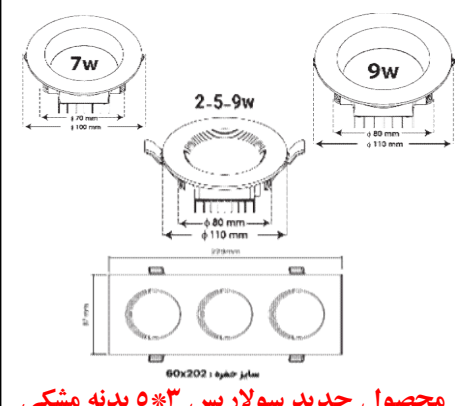

ردیف	نام کالا	رنگ نور	کد کالا	تعداد در بسته	واحد	مصرف کننده	مصرف
۱	دیپاریس ۷ وات دایره ای	سفید	۸۴۳۹	۵۰	عدد	Pu	۵۰۰,۰۰۰
		افتابی	۸۴۴۰				
		سفید افتابی	۸۴۴۱				
۲	دیپاریس ۷ وات بدنه مشکی دایره ای	سفید	۸۵۲۳	۵۰	عدد		۵۰۰,۰۰۰
		افتابی	۸۵۲۳				
		سفید افتابی	۸۵۲۴				
۳	دیپاریس ۹ وات دایره ای	سفید	۸۴۴۲	۵۰	عدد		۶۰۰,۰۰۰
		افتابی	۸۴۴۳				
		سفید افتابی	۸۴۴۴				
۴	دیپاریس ۹ وات بدنه مشکی دایره ای	سفید	۸۵۲۵	۵۰	عدد		۶۰۰,۰۰۰
		افتابی	۸۵۲۶				
		سفید افتابی	۸۵۲۷				
۵	سولاریس سه توان ۹،۵،۲ وات دایره ای	سفید	۸۲۲۵	۱۰۰	عدد		۵۹۰,۰۰۰
		افتابی	۸۲۲۶				
		سفید افتابی	۸۲۲۷				
۶	سولاریس ۳*۵ وات	سفید	۸۳۸۰	۳۰	عدد		۱,۳۴۰,۰۰۰
		افتابی	۸۳۸۱				
		سفید افتابی	۸۳۸۲				
۷	سولاریس ۳*۵ وات بدنه مشکی	سفید	۸۶۲۷	۳۰	عدد		۱,۳۴۰,۰۰۰
		افتابی	۸۶۲۸				
		سفید افتابی	۸۶۲۹				
۸	آرامیس ۷ وات دایره ای	سفید	۷۷۰۷	۵۰	عدد		۵۰۵,۰۰۰
		افتابی	۷۷۰۸				
		سفید افتابی	۷۹۵۵				
۹	آرامیس ۹ وات دایره ای	سفید	۷۷۰۹	۵۰	عدد		۶۱۵,۰۰۰
		افتابی	۷۷۱۰				
		سفید افتابی	۷۹۵۶				
۱۰	اسلیم ۸ وات دایره ای	سفید	۷۸۲۲	۱۰۰	عدد		۱,۳۷۰,۰۰۰
		افتابی	۷۸۲۳				
		سفید افتابی	۷۹۴۵				
۱۱	اسلیم ۱۲ وات دایره ای	سفید	۷۶۲۲	۱۸	عدد		۲,۶۰۰,۰۰۰
		افتابی	۷۶۲۳				
		سفید افتابی	۷۹۴۶				
۱۲	اسلیم ۱۸ وات دایره ای	سفید	۷۶۲۴	۱۲	عدد		۳,۸۲۰,۰۰۰
		افتابی	۷۶۲۵				
		سفید افتابی	۷۹۴۷				
۱۳	اسلیم ۲۴ وات دایره ای	سفید	۷۶۲۶	۱۲	عدد		۵,۴۷۰,۰۰۰
		افتابی	۷۶۲۷				
		سفید افتابی	۷۹۴۸				
۱۴	اسلندر ۸ وات دایره ای	سفید	۷۸۷۳	۵۰	عدد		۱,۳۷۰,۰۰۰
		افتابی	۷۸۷۴				
		سفید افتابی	۷۸۷۵				
۱۵	اسلندر ۱۲ وات دایره ای	سفید	۷۸۷۶	۱۸	عدد		۲,۶۰۰,۰۰۰
		افتابی	۷۸۷۷				
		سفید افتابی	۷۸۷۸				
۱۶	اسلندر ۱۸ وات دایره ای	سفید	۷۸۷۹	۱۲	عدد		۳,۸۲۰,۰۰۰
		افتابی	۷۸۸۰				
		سفید افتابی	۷۸۸۱				
۱۷	اسلندر ۲۴ وات دایره ای	سفید	۷۸۸۲	۱۲	عدد		۵,۴۷۰,۰۰۰
		افتابی	۷۸۸۳				
		سفید افتابی	۷۸۸۴				
۱۸	فولایت فنر متحرک ۲۰ وات دایره ای	سفید	۸۴۴۲	۴۰	عدد		۲,۰۰۰,۰۰۰
		افتابی	۸۴۴۳				
		سفید افتابی	۸۴۴۴				
۱۹	فولایت فنر متحرک ۲۶ وات دایره ای	سفید	۸۴۴۵	۳۰	عدد		۲,۵۰۰,۰۰۰
		افتابی	۸۴۴۶				
		سفید افتابی	۸۴۴۷				
۲۰	فولایت فنر متحرک ۳۶ وات دایره ای	سفید	۸۴۴۸	۲۰	عدد		۳,۲۴۰,۰۰۰
		افتابی	۸۴۴۹				
		سفید افتابی	۸۴۵۰				
۲۱	فولایت ۷ وات دایره ای	سفید	۷۹۲۳	۵۰	عدد		۸۶۰,۰۰۰
		افتابی	۷۹۲۴				
		سفید افتابی	۷۹۲۵				
۲۲	فولایت ۱۲ وات دایره ای	سفید	۷۹۲۶	۲۴	عدد		۲,۰۳۰,۰۰۰
		افتابی	۷۹۲۷				
		سفید افتابی	۷۹۲۸				
۲۳	فولایت ۲۰ وات دایره ای	سفید	۷۹۲۹	۱۸	عدد		۲,۴۴۰,۰۰۰
		افتابی	۷۹۳۰				
		سفید افتابی	۷۹۳۱				
۲۴	فولایت ۷ وات مربعی	سفید	۷۹۹۴	۴۸	عدد		۱,۲۵۰,۰۰۰
		افتابی	۷۹۹۵				
		سفید افتابی	۷۹۹۶				
۲۵	فولایت ۱۲ وات مربعی	سفید	۷۹۸۸	۲۴	عدد		۱,۷۵۰,۰۰۰
		افتابی	۷۹۸۹				
		سفید افتابی	۷۹۹۰				
۲۶	فولایت ۲۰ وات مربعی	سفید	۷۹۸۲	۱۸	عدد		۲,۶۰۰,۰۰۰
		افتابی	۷۹۸۳				
		سفید افتابی	۷۹۸۴				
۲۷	هایلایت ۱۲ وات مربعی	سفید	۷۹۹۱	۴۸	عدد		۲,۲۰۰,۰۰۰
		افتابی	۷۹۹۲				
		سفید افتابی	۷۹۹۳				
۲۸	هایلایت ۱۲ وات دایره ای	سفید	۸۱۰۷	۴۸	عدد		۲,۱۳۰,۰۰۰
		افتابی	۸۱۰۸				
		سفید افتابی	۸۱۰۹				
۲۹	هایلایت ۲۰ وات دایره ای	سفید	۷۹۲۶	۲۴	عدد		۳,۱۵۰,۰۰۰
		افتابی	۷۹۲۷				
		سفید افتابی	۷۹۲۸				
		سفید	۷۹۳۲				
		افتابی	۷۹۳۳				
		سفید افتابی	۷۹۳۴