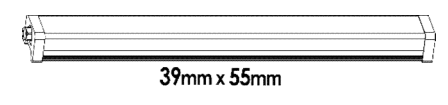

ردیف	نام کالا	رنگ نور	کد کالا	تعداد در بسته	واحد	مصرف	کنتنده
						Pu	
۱	سیوان ۷ وات دایره ای	سفید	۸۰۳۳	۲۰	عدد	۱,۱۵۰,۰۰۰	
۲	آبسان ۷ وات دایره ای	سفید	۸۰۳۴	۵۰	عدد	۱,۲۰۰,۰۰۰	
		آفتابی	۸۰۳۵				
		سفید آفتابی	۸۰۳۵				
۳	آبسان ۲۰ وات دایره ای	سفید	۸۰۰۰	۲۰	عدد	۲,۷۰۰,۰۰۰	
		آفتابی	۸۰۰۱				
		سفید آفتابی	۸۰۰۲				
۴	آبنوس ۱۲ وات IP۶۵	سفید	۸۲۸۶	۱۵	عدد	۲,۱۰۰,۰۰۰	
		آفتابی	۸۲۸۷				
		سفید آفتابی	۸۲۸۸				
۵	رامان ۱۸ وات ۵۰ سانتی متر	سفید	۸۵۵۱	۱	عدد	به زودی	
		آفتابی	۸۵۵۲				
		سفید آفتابی	۸۵۵۳				
۶	رامان ۲۰ وات ۶۰ سانتی متر	سفید	۸۵۵۴	۲۵	عدد	۲,۴۰۰,۰۰۰	
		آفتابی	۸۵۵۵				
		سفید آفتابی	۸۵۵۶				
۷	رامان ۳۶ وات ۱۰۰ سانتی متر	سفید	۸۵۵۷	۱	عدد	به زودی	
		آفتابی	۸۵۵۸				
		سفید آفتابی	۸۵۵۹				
۸	هومان ۱۸ وات ۵۰ سانتی متر	سفید	۸۵۶۰	عدد	عدد	به زودی	
		آفتابی	۸۵۶۱				
		سفید آفتابی	۸۵۶۲				
۹	هومان ۲۰ وات ۶۰ سانتی متر	سفید	۸۵۶۳	۲۵	عدد	۲,۴۰۰,۰۰۰	
		آفتابی	۸۵۶۴				
		سفید آفتابی	۸۵۶۵				
۱۰	هومان ۳۶ وات ۱۰۰ سانتی متر	سفید	۸۵۶۶	عدد	عدد	به زودی	
		آفتابی	۸۵۶۷				
		سفید آفتابی	۸۵۶۸				
۱۱	کاپیا ۲۰ وات ۶۰ سانتی متر	سفید	۸۱۸۶	۲۵	عدد	۲,۳۰۰,۰۰۰	
		آفتابی	۸۱۸۷				
		سفید آفتابی	۸۱۸۸				
۱۲	کاپیا ۴۰ وات ۱۲۰ سانتی متر	سفید	۸۱۸۹	۲۵	عدد	۳,۹۰۰,۰۰۰	
		آفتابی	۸۱۹۰				
		سفید آفتابی	۸۱۹۱				
۱۳	آبتین ۱۲ وات IP۶۵	سفید	۷۸۶۷	۲۴	عدد	۱,۵۰۰,۰۰۰	
		آفتابی	۷۸۶۸				
		سفید آفتابی	۷۸۶۹				
۱۴	آبتین ۲۰ وات IP۶۵	سفید	۷۸۷۰	۱۲	عدد	۲,۱۵۰,۰۰۰	
		آفتابی	۷۸۷۱				
		سفید آفتابی	۷۸۷۲				
۱۵	تاینی سنسوریا ۲۰ وات سفید	سفید	۸۴۹۷	۲۰	عدد	۲,۹۵۰,۰۰۰	
۱۶	سنسوریا ۲۵ وات	سفید	۸۴۰۷	۶	عدد	۵,۶۰۰,۰۰۰	
		آفتابی	۸۴۰۸				
		سفید آفتابی	۸۴۰۹				
۱۷	اکو سنسوریا ۲۵ وات	سفید	۸۱۴۷	۶	عدد	۳,۶۰۰,۰۰۰	
		آفتابی	۸۱۴۸				
		سفید آفتابی	۸۱۴۹				
۱۸	آوا سنسوریک ۲۰ وات دایره ای	سفید	۷۹۸۵	۱۲	عدد	۳,۲۰۰,۰۰۰	
		آفتابی	۷۹۸۶				
		سفید آفتابی	۷۹۸۷				
۱۹	فولایت سنسوریک توکار ۲۰ وات دایره ای	سفید	۷۹۹۷	۱۲	عدد	۴,۰۰۰,۰۰۰	
		آفتابی	۷۹۹۸				
		سفید آفتابی	۷۹۹۹				
۲۰	لاوان سنسوریک ۲۰ وات روکار	سفید	۸۳۰۱	۱۲	عدد	۵,۵۰۰,۰۰۰	
۲۱	کانیک سنسوریک ۲۰ وات ۶۰ سانتی متر	سفید	۸۰۰۶	۱۰	عدد	۳,۲۵۰,۰۰۰	
		آفتابی	۸۰۰۷				
		سفید آفتابی	۸۰۰۸				
۲۲	کارن سنسوریک ۲۰ وات ۳۲ سانتی متر	سفید	۸۳۰۴	۲۴	عدد	۴,۱۰۰,۰۰۰	
۲۳	چراغ اضطراری هوشمند آینور	سفید	۷۷۰۰	۱۵	عدد	۵,۵۰۰,۰۰۰