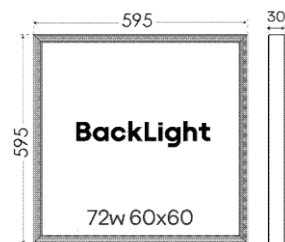

ردیف	نام کالا	رنگ نور	کد کالا	تعداد در بسته	واحد	مصرف
						کننده
						Pu
۱	پنل ماتریس لایت ۸۰ وات ۶۰*۶۰	سفید	۸۲۸۱	۶	عدد	۹,۶۰۰,۰۰۰
		آفتابی	۸۲۸۲			
		سفید آفتابی	۸۲۸۳			
۲	پنل ماتریس لایت ۱۰۰ وات ۶۰*۶۰	سفید	۸۲۸۹	۶	عدد	۱۰,۵۰۰,۰۰۰
		آفتابی	۸۲۹۰			
		سفید آفتابی	۸۲۹۱			
۳	پنل بک لایت ۷۲ وات ۶۰*۶۰	سفید	۸۲۴۲	۴	عدد	۹,۸۰۰,۰۰۰
		آفتابی	۸۲۴۳			
		سفید آفتابی	۸۲۴۴			
۴	میناب ۵۰ وات توکار ۱۶*۶۰	سفید	۷۶۹۱	۵	عدد	۹,۰۰۰,۰۰۰
		سفید آفتابی	۷۶۹۳			
۵	میناب ۶۵ وات توکار ۱۶*۶۰	سفید	۷۶۷۷	۵	عدد	۱۰,۰۰۰,۰۰۰
		سفید آفتابی	۷۶۷۹			
۶	پنل لایت صدفی ۵۰ وات ۶۰*۶۰	سفید	۷۵۸۶	۴	عدد	۱۵,۰۰۰,۰۰۰
		آفتابی	۷۵۸۷			
		سفید آفتابی	۷۸۳۳			
۷	پنل لایت صدفی ۶۵ وات ۶۰*۶۰	سفید	۷۵۸۴	۴	عدد	۱۶,۰۰۰,۰۰۰
		آفتابی	۷۵۸۵			
		سفید آفتابی	۷۶۸۶			
۸	پنل لایت صدفی ۸۵ وات ۶۰*۶۰	سفید	۷۵۸۸	۴	عدد	۱۸,۰۰۰,۰۰۰
		آفتابی	۷۵۸۹			
		سفید آفتابی	۷۶۸۷			
۹	بورد لایت ۵۰ وات ۶۰*۶۰	سفید	۷۶۰۴	۴	عدد	۱۰,۰۰۰,۰۰۰
		آفتابی	۷۶۰۵			
		سفید آفتابی	۷۶۰۶			
۱۰	هنگام ۵۰ وات توکار فنردار ۶۰*۶۰	سفید	۷۷۹۵	۴	عدد	۱۶,۱۳۰,۰۰۰
		آفتابی	۷۷۹۶			
		سفید آفتابی	۷۷۹۷			
۱۱	هنگام ۶۵ وات توکار فنردار ۶۰*۶۰	سفید	۷۷۷۴	۴	عدد	۱۷,۱۸۰,۰۰۰
		آفتابی	۷۷۷۵			
		سفید آفتابی	۷۷۷۶			
۱۲	هنگام ۸۵ وات توکار فنردار ۶۰*۶۰	سفید	۷۷۹۸	۴	عدد	۱۸,۹۷۰,۰۰۰
		آفتابی	۷۷۹۹			
		سفید آفتابی	۷۸۰۰			

محصول جدید

سفارشی

سفارشی

سفارشی

مناسب سقف های یکپارچه کناف