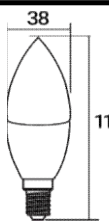

ردیف	نام کالا	رنگ نور	کد کالا	تعداد در بسته	واحد	مصرف	Pu
						کننده	
۱	لامپ LED بلوطی هفت رنگ E27	RGB	۷۱۸۰	۱۰۰	عدد	۷۳۵,۰۰۰	
۲	لامپ LED بلوطی ۱ وات E27		۷۲۱۱ ۷۲۱۲ ۷۲۱۳ ۷۲۱۴ ۷۲۱۵ ۷۲۱۶ ۷۲۱۷	۱۰۰	عدد	۳۷۵,۰۰۰	
۳	لامپ LED بلوطی ۳ وات E27		۷۱۸۱ ۷۱۸۲ ۷۱۸۳ ۷۱۸۴ ۷۱۸۵ ۷۱۸۶ ۷۱۸۷	۱۰۰	عدد	۳۸۵,۰۰۰	
۴	لامپ LED حبابی ۳ وات E27		۷۱۷۳ ۷۱۷۴ ۷۱۷۵	۱۰۰	عدد	۳۸۵,۰۰۰	
۵	لامپ LED حبابی ۹ وات E27		۷۲۵۹ ۷۱۵۴ ۷۲۶۰	۱۰۰	عدد	۴۸۵,۰۰۰	
۶	لامپ LED حبابی ۹ وات رنگی E27		۷۲۷۳ ۷۲۷۴ ۷۲۷۵ ۷۱۲۹	۱۰۰	عدد	۵۴۱,۰۰۰	
۷	لامپ LED حبابی ۱۲ وات E27		۷۲۷۶ ۷۱۵۵ ۷۲۷۷	۱۰۰	عدد	۵۳۵,۰۰۰	
۸	لامپ LED حبابی ۱۵ وات E27		۷۲۷۸ ۷۱۵۶ ۷۲۷۹	۱۰۰	عدد	۷۳۵,۰۰۰	
۹	لامپ LED قارچی ۵۰ وات E27		۷۲۹۶ ۷۲۹۷ ۷۳۰۸	۲۰	عدد	۳,۴۰۰,۰۰۰	
۱۰	لامپ LED قارچی ۶۵ وات E27		۷۳۰۹ ۷۳۱۰ ۷۳۱۱	۱۶	عدد	۴,۳۶۰,۰۰۰	
۱۱	لامپ LED قارچی ۸۰ وات E27		۷۳۱۲ ۷۳۱۳ ۷۳۱۴	۱۲	عدد	۵,۳۰۰,۰۰۰	
۱۲	لامپ LED قارچی ۱۰۰ وات E27		۷۳۱۵ ۷۳۱۶ ۷۳۱۷	۶	عدد	۶,۸۵۰,۰۰۰	
۱۳	لامپ LED استوانه ای ۴۰ وات شفاف E27		۷۲۰۳ ۷۲۰۴ ۷۲۰۵	۳۰	عدد	۲,۴۶۰,۰۰۰	
۱۴	لامپ LED استوانه ای ۵۰ وات شفاف E27		۷۲۰۶ ۷۲۰۷ ۷۲۰۸	۲۰	عدد	۳,۱۵۰,۰۰۰	
۱۵	لامپ LED استوانه ای ۲۰ وات E27		۷۱۵۸ ۷۱۵۹ ۷۱۶۰	۶۰	عدد	۹۷۵,۰۰۰	
۱۶	لامپ LED استوانه ای ۲۵ وات E27		۷۱۵۱ ۷۱۵۲ ۷۱۵۳	۴۰	عدد	۱,۶۳۰,۰۰۰	
۱۷	لامپ LED استوانه ای ۳۰ وات E27		۷۲۶۱ ۷۲۶۲ ۷۱۶۳	۴۰	عدد	۱,۷۳۰,۰۰۰	
۱۸	لامپ LED استوانه ای ۴۰ وات E27		۷۲۶۳ ۷۲۶۴ ۷۱۶۱	۳۰	عدد	۲,۵۲۰,۰۰۰	
۱۹	لامپ LED استوانه ای ۵۰ وات E27		۷۲۶۵ ۷۲۶۶ ۷۱۶۲	۲۰	عدد	۳,۲۶۰,۰۰۰	
۲۰	لامپ LED اشکی ۶ وات مات E14		۷۲۴۷ ۷۲۴۸ ۷۱۸۸	۱۰۰	عدد	۴۰۰,۰۰۰	
۲۱	لامپ LED شمعی ۶ وات مات E14		۷۱۶۷ ۷۱۶۸ ۷۱۸۹	۱۰۰	عدد	۴۰۰,۰۰۰	
۲۲	لامپ LED ۶ وات GU10		۷۳۰۰ ۷۳۰۱ ۷۱۹۰	۱۰۰	عدد	۳۸۵,۰۰۰	
۲۳	رابط GU10		۷۲۱۰	۲۰۰	عدد	۸۱,۵۰۰	

محصول جدید