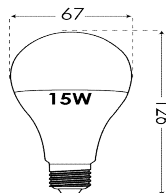

ردیف	نام کالا	رنگ نور	کد کالا	تعداد در بسته	واحد	مصرف	Pu
						کننده	
۱	لامپ LED بلوطی هفت رنگ E27	RGB	۷۱۸۰	۱۰۰	عدد	۷۳۵,۰۰۰	
۲	لامپ LED بلوطی ۱ وات E27		۷۲۱۱ ۷۲۱۲ ۷۲۱۳ ۷۲۱۴ ۷۲۱۵ ۷۲۱۶ ۷۲۱۷	۱۰۰	عدد	۳۷۵,۰۰۰	
۳	لامپ LED بلوطی ۳ وات E27		۷۱۸۱ ۷۱۸۲ ۷۱۸۳ ۷۱۸۴ ۷۱۸۵ ۷۱۸۶ ۷۱۸۷	۱۰۰	عدد	۳۸۵,۰۰۰	
۴	لامپ LED حبابی ۳ وات E27		۷۱۷۳ ۷۱۷۴ ۷۱۷۵	۱۰۰	عدد	۳۸۵,۰۰۰	
۵	لامپ LED حبابی ۹ وات E27		۷۲۵۹ ۷۱۵۴ ۷۲۶۰	۱۰۰	عدد	۴۸۵,۰۰۰	
۶	لامپ LED حبابی ۹ وات رنگی E27		۷۲۷۳ ۷۲۷۴ ۷۲۷۵ ۷۱۲۹	۱۰۰	عدد	۵۴۱,۰۰۰	
۷	لامپ LED حبابی ۱۲ وات E27		۷۲۷۶ ۷۱۵۵ ۷۲۷۷	۱۰۰	عدد	۵۳۵,۰۰۰	
۸	لامپ LED حبابی ۱۵ وات E27		۷۲۷۸ ۷۱۵۶ ۷۲۷۹	۱۰۰	عدد	۷۳۵,۰۰۰	
۹	لامپ LED قارچی ۵۰ وات E27		۷۲۹۶ ۷۲۹۷ ۷۳۰۸	۲۰	عدد	۳,۴۰۰,۰۰۰	
۱۰	لامپ LED قارچی ۶۵ وات E27		۷۳۰۹ ۷۳۱۰ ۷۳۱۱	۱۶	عدد	۴,۳۶۰,۰۰۰	
۱۱	لامپ LED قارچی ۸۰ وات E27		۷۳۱۲ ۷۳۱۳ ۷۳۱۴	۱۲	عدد	۵,۳۰۰,۰۰۰	
۱۲	لامپ LED قارچی ۱۰۰ وات E27		۷۳۱۵ ۷۳۱۶ ۷۳۱۷	۶	عدد	۶,۸۵۰,۰۰۰	
۱۳	لامپ LED استوانه ای ۴۰ وات شفاف E27		۷۲۰۳ ۷۲۰۴ ۷۲۰۵	۳۰	عدد	۲,۴۶۰,۰۰۰	
۱۴	لامپ LED استوانه ای ۵۰ وات شفاف E27		۷۲۰۶ ۷۲۰۷ ۷۲۰۸	۲۰	عدد	۳,۱۵۰,۰۰۰	
۱۵	لامپ LED استوانه ای ۲۰ وات E27		۷۱۵۸ ۷۱۵۹ ۷۱۶۰	۶۰	عدد	۹۷۵,۰۰۰	
۱۶	لامپ LED استوانه ای ۲۵ وات E27		۷۱۵۱ ۷۱۵۲ ۷۱۵۳	۴۰	عدد	۱,۶۳۰,۰۰۰	
۱۷	لامپ LED استوانه ای ۳۰ وات E27		۷۲۶۱ ۷۲۶۲ ۷۱۶۳	۴۰	عدد	۱,۷۳۰,۰۰۰	
۱۸	لامپ LED استوانه ای ۴۰ وات E27		۷۲۶۳ ۷۲۶۴ ۷۱۶۱	۳۰	عدد	۲,۵۲۰,۰۰۰	
۱۹	لامپ LED استوانه ای ۵۰ وات E27		۷۲۶۵ ۷۲۶۶ ۷۱۶۲	۲۰	عدد	۳,۲۶۰,۰۰۰	
۲۰	لامپ LED اشکی ۶ وات مات E14		۷۲۴۷ ۷۲۴۸ ۷۱۸۸	۱۰۰	عدد	۴۰۰,۰۰۰	
۲۱	لامپ LED شمعی ۶ وات مات E14		۷۱۶۷ ۷۱۶۸ ۷۱۸۹	۱۰۰	عدد	۴۰۰,۰۰۰	
۲۲	لامپ LED ۶ وات GU10		۷۳۰۰ ۷۳۰۱ ۷۱۹۰	۱۰۰	عدد	۳۸۵,۰۰۰	
۲۳	رابط GU10		۷۲۱۰	۲۰۰	عدد	۸۱,۵۰۰	

محصول جدید