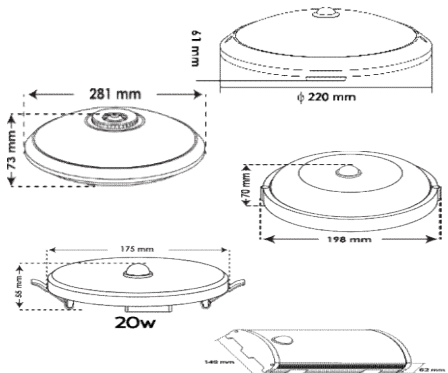

ردیف	نام کالا	رنگ نور	کد کالا	تعداد در بسته	واحد	مصرف	کنتنده
						Pu	
۱	سیوان ۷ وات دایره ای	سفید	۸۰۳۳	۲۰	عدد	۱,۱۵۰,۰۰۰	
۲	آبسان ۷ وات دایره ای	سفید	۸۰۳۴	۵۰	عدد	۱,۲۰۰,۰۰۰	
		آفتابی	۸۰۳۵				
		سفید آفتابی	۸۰۳۵				
۳	آبسان ۲۰ وات دایره ای	سفید	۸۰۰۰	۲۰	عدد	۲,۷۰۰,۰۰۰	
		آفتابی	۸۰۰۱				
		سفید آفتابی	۸۰۰۲				
۴	آبنوس ۱۲ وات IP۶۵	سفید	۸۲۸۶	۱۵	عدد	۲,۱۰۰,۰۰۰	
		آفتابی	۸۲۸۷				
		سفید آفتابی	۸۲۸۸				
۵	رامان ۱۸ وات ۵۰ سانتی متر	سفید	۸۵۵۱	۱	عدد	به زودی	
		آفتابی	۸۵۵۲				
		سفید آفتابی	۸۵۵۳				
۶	رامان ۲۰ وات ۶۰ سانتی متر	سفید	۸۵۵۴	۲۵	عدد	۲,۴۰۰,۰۰۰	
		آفتابی	۸۵۵۵				
		سفید آفتابی	۸۵۵۶				
۷	رامان ۳۶ وات ۱۰۰ سانتی متر	سفید	۸۵۵۷	۱	عدد	به زودی	
		آفتابی	۸۵۵۸				
		سفید آفتابی	۸۵۵۹				
۸	هومان ۱۸ وات ۵۰ سانتی متر	سفید	۸۵۶۰	عدد	عدد	به زودی	
		آفتابی	۸۵۶۱				
		سفید آفتابی	۸۵۶۲				
۹	هومان ۲۰ وات ۶۰ سانتی متر	سفید	۸۵۶۳	۲۵	عدد	۲,۴۰۰,۰۰۰	
		آفتابی	۸۵۶۴				
		سفید آفتابی	۸۵۶۵				
۱۰	هومان ۳۶ وات ۱۰۰ سانتی متر	سفید	۸۵۶۶	عدد	عدد	به زودی	
		آفتابی	۸۵۶۷				
		سفید آفتابی	۸۵۶۸				
۱۱	کاپیا ۲۰ وات ۶۰ سانتی متر	سفید	۸۱۸۶	۲۵	عدد	۲,۳۰۰,۰۰۰	
		آفتابی	۸۱۸۷				
		سفید آفتابی	۸۱۸۸				
۱۲	کاپیا ۴۰ وات ۱۲۰ سانتی متر	سفید	۸۱۸۹	۲۵	عدد	۳,۹۰۰,۰۰۰	
		آفتابی	۸۱۹۰				
		سفید آفتابی	۸۱۹۱				
۱۳	آبتین ۱۲ وات IP۶۵	سفید	۷۸۶۷	۲۴	عدد	۱,۵۰۰,۰۰۰	
		آفتابی	۷۸۶۸				
		سفید آفتابی	۷۸۶۹				
۱۴	آبتین ۲۰ وات IP۶۵	سفید	۷۸۷۰	۱۲	عدد	۲,۱۵۰,۰۰۰	
		آفتابی	۷۸۷۱				
		سفید آفتابی	۷۸۷۲				
۱۵	تاینی سنسوریا ۲۰ وات سفید	سفید	۸۴۹۷	۲۰	عدد	۲,۹۵۰,۰۰۰	
۱۶	سنسوریا ۲۵ وات	سفید	۸۴۰۷	۶	عدد	۵,۶۰۰,۰۰۰	
		آفتابی	۸۴۰۸				
		سفید آفتابی	۸۴۰۹				
۱۷	اکو سنسوریا ۲۵ وات	سفید	۸۱۴۷	۶	عدد	۳,۶۰۰,۰۰۰	
		آفتابی	۸۱۴۸				
		سفید آفتابی	۸۱۴۹				
۱۸	آوا سنسوریک ۲۰ وات دایره ای	سفید	۷۹۸۵	۱۲	عدد	۳,۲۰۰,۰۰۰	
		آفتابی	۷۹۸۶				
		سفید آفتابی	۷۹۸۷				
۱۹	فولایت سنسوریک توکار ۲۰ وات دایره ای	سفید	۷۹۹۷	۱۲	عدد	۴,۰۰۰,۰۰۰	
		آفتابی	۷۹۹۸				
		سفید آفتابی	۷۹۹۹				
۲۰	لاوان سنسوریک ۲۰ وات روکار	سفید	۸۳۰۱	۱۲	عدد	۵,۵۰۰,۰۰۰	
۲۱	کانیک سنسوریک ۲۰ وات ۶۰ سانتی متر	سفید	۸۰۰۶	۱۰	عدد	۳,۲۵۰,۰۰۰	
		آفتابی	۸۰۰۷				
		سفید آفتابی	۸۰۰۸				
۲۲	کارن سنسوریک ۲۰ وات ۳۲ سانتی متر	سفید	۸۳۰۴	۲۴	عدد	۴,۱۰۰,۰۰۰	
۲۳	چراغ اضطراری هوشمند آینور	سفید	۷۷۰۰	۱۵	عدد	۵,۵۰۰,۰۰۰