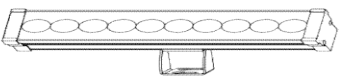

۲,۵۰۰,۰۰۰	عدد	۳۰	۸۳۳۵ ۸۳۳۶ ۸۳۳۷	سفید آفتابی سفید آفتابی	جت لایت ۳ وات	۱
۲,۵۰۰,۰۰۰	عدد	۱۵	۸۴۶۷ ۸۴۶۸ ۸۴۶۹ ۸۴۷۰ ۸۴۷۱	انبه ای قرمز آبی سبز بنفش	جت لایت ۳ وات	۲
۳,۰۰۰,۰۰۰	عدد	۳۰	۸۳۰۷ ۸۳۰۸ ۸۳۰۹	سفید آفتابی سفید آفتابی	وال واشر ۵ وات ۱۰ سانتی متر	۳
۳,۰۰۰,۰۰۰	عدد	۳۰	۸۳۱۰	انبه ای	وال واشر ۵ وات ۱۰ سانتی متر رنگی	۴
۳,۰۰۰,۰۰۰	عدد	۳۰	۸۳۱۱	قرمز	وال واشر ۵ وات ۱۰ سانتی متر رنگی	۵
۳,۰۰۰,۰۰۰	عدد	۳۰	۸۳۱۲	آبی	وال واشر ۵ وات ۱۰ سانتی متر رنگی	۶
۳,۰۰۰,۰۰۰	عدد	۳۰	۸۳۱۳	سبز	وال واشر ۵ وات ۱۰ سانتی متر رنگی	۷
۳,۸۰۰,۰۰۰	عدد	۲۰	۸۳۲۱ ۸۳۲۲ ۸۳۲۳	سفید آفتابی سفید آفتابی	وال واشر ۱۰ وات ۲۲ سانتی متر	۸
۳,۸۰۰,۰۰۰	عدد	۲۰	۸۳۲۴	انبه ای	وال واشر ۱۰ وات ۲۲ سانتی متر رنگی	۹
۳,۸۰۰,۰۰۰	عدد	۲۰	۸۳۲۵	قرمز	وال واشر ۱۰ وات ۲۲ سانتی متر رنگی	۱۰
۳,۸۰۰,۰۰۰	عدد	۲۰	۸۳۲۶	آبی	وال واشر ۱۰ وات ۲۲ سانتی متر رنگی	۱۱
۳,۸۰۰,۰۰۰	عدد	۲۰	۸۳۲۷	سبز	وال واشر ۱۰ وات ۲۲ سانتی متر رنگی	۱۲
۴,۰۰۰,۰۰۰	عدد	۲۰	۸۳۲۸ ۸۳۲۹ ۸۳۳۰	سفید آفتابی سفید آفتابی	وال واشر ۱۷ وات ۲۲ سانتی متر	۱۳
۴,۰۰۰,۰۰۰	عدد	۲۰	۸۳۳۱	انبه ای	وال واشر ۱۷ وات ۲۲ سانتی متر رنگی	۱۴
۴,۰۰۰,۰۰۰	عدد	۲۰	۸۳۳۲	قرمز	وال واشر ۱۷ وات ۲۲ سانتی متر رنگی	۱۵
۴,۰۰۰,۰۰۰	عدد	۲۰	۸۳۳۳	آبی	وال واشر ۱۷ وات ۲۲ سانتی متر رنگی	۱۶
۴,۰۰۰,۰۰۰	عدد	۲۰	۸۳۳۴	سبز	وال واشر ۱۷ وات ۲۲ سانتی متر رنگی	۱۷
۶,۲۵۰,۰۰۰	عدد	۱۰	۸۳۴۱ ۸۳۴۲ ۸۳۴۳	سفید آفتابی سفید آفتابی	وال واشر ۲۰ وات ۴۲ سانتی متر	۱۸
۶,۲۵۰,۰۰۰	عدد	۱۰	۸۳۴۴	انبه ای	وال واشر ۲۰ وات ۴۲ سانتی متر رنگی	۱۹
۶,۲۵۰,۰۰۰	عدد	۱۰	۸۳۴۵	قرمز	وال واشر ۲۰ وات ۴۲ سانتی متر رنگی	۲۰
۶,۲۵۰,۰۰۰	عدد	۱۰	۸۳۴۶	آبی	وال واشر ۲۰ وات ۴۲ سانتی متر رنگی	۲۱
۶,۲۵۰,۰۰۰	عدد	۱۰	۸۳۴۷	سبز	وال واشر ۲۰ وات ۴۲ سانتی متر رنگی	۲۲
۶,۸۰۰,۰۰۰	عدد	۱۰	۸۳۴۸ ۸۳۴۹ ۸۳۵۰	سفید آفتابی سفید آفتابی	وال واشر ۳۵ وات ۴۲ سانتی متر	۲۳
۶,۸۰۰,۰۰۰	عدد	۱۰	۸۳۵۱	انبه ای	وال واشر ۳۵ وات ۴۲ سانتی متر رنگی	۲۴
۶,۸۰۰,۰۰۰	عدد	۱۰	۸۳۵۲	قرمز	وال واشر ۳۵ وات ۴۲ سانتی متر رنگی	۲۵
۶,۸۰۰,۰۰۰	عدد	۱۰	۸۳۵۳	آبی	وال واشر ۳۵ وات ۴۲ سانتی متر رنگی	۲۶