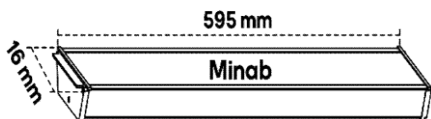

ردیف	نام کالا	رنگ نور	کد کالا	تعداد در بسته	واحد	مصرف
						کننده
						Pu
۱	پنل ماتریس لایت ۸۰ وات ۶۰*۶۰	سفید	۸۲۸۱	۶	عدد	۹,۶۰۰,۰۰۰
		آفتابی	۸۲۸۲			
		سفید آفتابی	۸۲۸۳			
۲	پنل ماتریس لایت ۱۰۰ وات ۶۰*۶۰	سفید	۸۲۸۹	۶	عدد	۱۰,۵۰۰,۰۰۰
		آفتابی	۸۲۹۰			
		سفید آفتابی	۸۲۹۱			
۳	پنل بک لایت ۷۲ وات ۶۰*۶۰	سفید	۸۲۴۲	۴	عدد	۹,۸۰۰,۰۰۰
		آفتابی	۸۲۴۳			
		سفید آفتابی	۸۲۴۴			
۴	میناب ۵۰ وات توکار ۱۶*۶۰	سفید	۷۶۹۱	۵	عدد	۹,۰۰۰,۰۰۰
		سفید آفتابی	۷۶۹۳			
۵	میناب ۶۵ وات توکار ۱۶*۶۰	سفید	۷۶۷۷	۵	عدد	۱۰,۰۰۰,۰۰۰
		سفید آفتابی	۷۶۷۹			
۶	پنل لایت صدفی ۵۰ وات ۶۰*۶۰	سفید	۷۵۸۶	۴	عدد	۱۵,۰۰۰,۰۰۰
		آفتابی	۷۵۸۷			
		سفید آفتابی	۷۸۳۳			
۷	پنل لایت صدفی ۶۵ وات ۶۰*۶۰	سفید	۷۵۸۴	۴	عدد	۱۶,۰۰۰,۰۰۰
		آفتابی	۷۵۸۵			
		سفید آفتابی	۷۶۸۶			
۸	پنل لایت صدفی ۸۵ وات ۶۰*۶۰	سفید	۷۵۸۸	۴	عدد	۱۸,۰۰۰,۰۰۰
		آفتابی	۷۵۸۹			
		سفید آفتابی	۷۶۸۷			
۹	بورد لایت ۵۰ وات ۶۰*۶۰	سفید	۷۶۰۴	۴	عدد	۱۰,۰۰۰,۰۰۰
		آفتابی	۷۶۰۵			
		سفید آفتابی	۷۶۰۶			
۱۰	هنگام ۵۰ وات توکار فنردار ۶۰*۶۰	سفید	۷۷۹۵	۴	عدد	۱۶,۱۳۰,۰۰۰
		آفتابی	۷۷۹۶			
		سفید آفتابی	۷۷۹۷			
۱۱	هنگام ۶۵ وات توکار فنردار ۶۰*۶۰	سفید	۷۷۷۴	۴	عدد	۱۷,۱۸۰,۰۰۰
		آفتابی	۷۷۷۵			
		سفید آفتابی	۷۷۷۶			
۱۲	هنگام ۸۵ وات توکار فنردار ۶۰*۶۰	سفید	۷۷۹۸	۴	عدد	۱۸,۹۷۰,۰۰۰
		آفتابی	۷۷۹۹			
		سفید آفتابی	۷۸۰۰			

محصول جدید

سفارشی

سفارشی

سفارشی

مناسب سقف های یکپارچه کناف