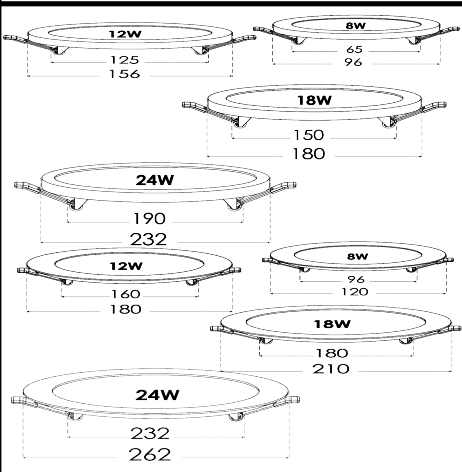

محصول جدید سولاریس ۳*۵ بدنه مشکی