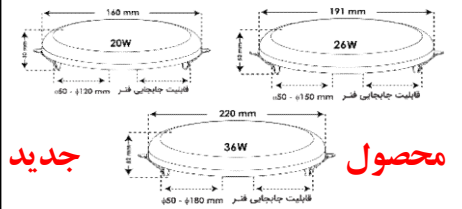

محصول جدید سولاریس ۳*۵ بدنه مشکی