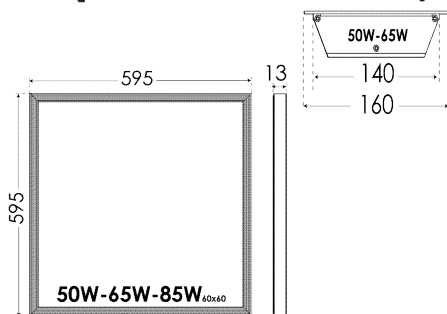

محصول جدید

سفارشی

سفارشی

سفارشی

مناسب سقف های یکپارچه کناف

ردیف	نام کالا	رنگ نور	کد کالا	تعداد در بسته	واحد	مصرف	کنتنده
						Pu	
۱	سورنگو ۱۵ وات ۲۰ سانتی متر	سفید	۸۱۶۲	۵۰	عدد	۱,۲۵۰,۰۰۰	Pu
			۸۱۶۳				
			۸۱۶۴				
۲	سورنگو ۲۶ وات ۴۰ سانتی متر	سفید	۸۱۶۵	۲۵	عدد	۲,۰۰۰,۰۰۰	Pu
			۸۱۶۶				
			۸۱۶۷				
۳	سورنگو ۴۰ وات ۶۰ سانتی متر	سفید	۸۱۶۸	۲۵	عدد	۲,۷۶۰,۰۰۰	Pu
			۸۱۶۹				
			۸۱۷۰				
۴	سورنگو ۵۰ وات ۸۰ سانتی متر	سفید	۸۱۷۱	۲۵	عدد	۳,۵۳۰,۰۰۰	Pu
			۸۱۷۲				
			۸۱۷۳				
۵	سورنگو ۸۰ وات ۱۲۰ سانتی متر	سفید	۸۱۷۴	۱۵	عدد	۵,۲۶۰,۰۰۰	Pu
			۸۱۷۵				
			۸۱۷۶				
۶	اکورن ۲۶ وات بدنه مشکی ۴۰ سانتی متر	سفید	۸۰۳۶	۲۵	عدد	۱,۸۵۰,۰۰۰	Pu
			۸۰۳۷				
			۸۰۳۸				
۷	اکورن ۴۰ وات بدنه مشکی ۶۰ سانتی متر	سفید	۸۰۵۷	۲۵	عدد	۲,۵۵۰,۰۰۰	Pu
			۸۰۵۸				
			۸۰۵۹				
۸	اکورن ۵۰ وات بدنه مشکی ۸۰ سانتی متر	سفید	۸۰۳۹	۲۵	عدد	۳,۲۵۰,۰۰۰	Pu
			۸۰۴۰				
			۸۰۴۱				
۹	اکورن ۸۰ وات بدنه مشکی ۱۲۰ سانتی متر	سفید	۸۰۶۰	۱۵	عدد	۴,۸۰۰,۰۰۰	Pu
			۸۰۶۱				
			۸۰۶۲				
۱۰	اکورن ۱۵ وات ۲۰ سانتی متر	سفید	۸۱۵۰	۵۰	عدد	۱,۱۸۰,۰۰۰	Pu
			۸۱۵۱				
			۸۱۵۲				
۱۱	اکورن ۲۶ وات ۴۰ سانتی متر	سفید	۸۱۴۴	۲۵	عدد	۱,۸۵۰,۰۰۰	Pu
			۸۱۴۵				
			۸۱۴۶				
۱۲	اکورن ۴۰ وات ۶۰ سانتی متر	سفید	۸۱۵۳	۲۵	عدد	۲,۵۵۰,۰۰۰	Pu
			۸۱۵۴				
			۸۱۵۵				
۱۳	اکورن ۵۰ وات ۸۰ سانتی متر	سفید	۸۱۵۶	۲۵	عدد	۳,۲۵۰,۰۰۰	Pu
			۸۱۵۷				
			۸۱۵۸				
۱۴	اکورن ۸۰ وات ۱۲۰ سانتی متر	سفید	۸۱۵۹	۱۵	عدد	۴,۸۰۰,۰۰۰	Pu
			۸۱۶۰				
			۸۱۶۱				
۱۵	گیره نصب ۵۳ میلیمتری چراغ خطی		۷۶۹۷	۱۵۰	عدد	۲۵,۰۰۰	
۱۶	گیره نصب ۶۳ میلیمتری چراغ خطی		۷۶۹۸	۱۵۰	عدد	۲۵,۰۰۰	
۱۷	سانکو ۲۶ وات ۴۰ سانتی متر	سفید	۸۰۷۲	۲۵	عدد	۲,۰۰۰,۰۰۰	Pu
			۸۰۷۳				
			۸۰۷۴				
۱۸	سانکو ۴۰ وات ۶۰ سانتی متر	سفید	۸۰۷۵	۲۵	عدد	۲,۷۲۰,۰۰۰	Pu
			۸۰۷۶				
			۸۰۷۷				
۱۹	سانکو ۵۰ وات ۸۰ سانتی متر	سفید	۸۰۷۸	۲۵	عدد	۳,۶۰۰,۰۰۰	Pu
			۸۰۷۹				
			۸۰۸۰				
۲۰	سانکو ۸۰ وات ۱۲۰ سانتی متر	سفید	۸۰۸۱	۱۵	عدد	۵,۲۰۰,۰۰۰	Pu
			۸۰۸۲				
			۸۰۸۳				
۲۱	سوهیکو ۱۵ وات ۲۰ سانتی متر	سفید	۸۱۷۷	۵۰	عدد	۱,۴۲۰,۰۰۰	Pu
			۸۱۷۸				
			۸۱۷۹				
۲۲	سوهیکو ۲۶ وات ۴۰ سانتی متر	سفید	۸۱۸۰	۲۵	عدد	۲,۲۶۰,۰۰۰	Pu
			۸۱۸۱				
			۸۱۸۲				
۲۳	سوهیکو ۴۰ وات ۶۰ سانتی متر	سفید	۸۱۸۳	۲۵	عدد	۳,۱۵۰,۰۰۰	Pu
			۸۱۸۴				
			۸۱۸۵				
۲۴	کانیک ۲۰ وات ۶۰ سانتی متر	سفید	۸۱۳۸	۲۵	عدد	۱,۹۰۰,۰۰۰	Pu
			۸۱۳۹				
			۸۱۴۰				
۲۵	کانیک ۴۰ وات ۱۲۰ سانتی متر	سفید	۸۱۴۱	۲۵	عدد	۳,۴۰۰,۰۰۰	Pu
			۸۱۴۲				
			۸۱۴۳				