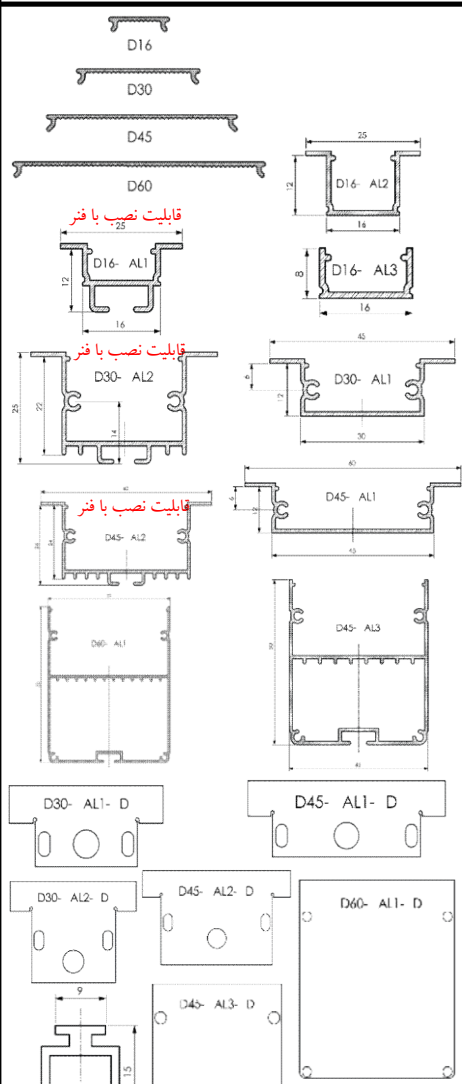

تصویر
۱۴۰۳/۱۱/۲۵
۱۲۰۲۲۵۱۷۰۱۰۹۴

ردیف	نام کالا	رنگ نور	کد کالا	تعداد در بسته	واحد	مصرف	توضیحات
						کننده	
						Pu	
۱	ریسه نواری ۱۰ وات ۲۴ ولت ۱۲۰ چیپ	سفید	۱۱۰۰	۵۰	متر	۶۰۰,۰۰۰	
		افتابی	۱۱۰۱				
		سفید آفتابی	۱۱۰۲				
۲	ریسه نواری ۲۰ وات ۲۴ ولت ۲۴۰ چیپ	سفید	۱۱۰۳	۵۰	متر	۹۰۰,۰۰۰	
		افتابی	۱۱۰۴				
		سفید آفتابی	۱۱۰۵				
۳	ریسه نواری ۲۰ وات ۳۰۰ میلی آمپر ۱۲۰ چیپ	سفید	۱۱۰۶	۱۰	متر	۴۲۰,۰۰۰	
		افتابی	۱۱۰۷				
		سفید آفتابی	۱۱۰۸				
۴	منبع تغذیه سوپر اسلیم ۲۴ ولت ۱.۵ آمپر ۳۶ وات		۹۶۴۲۱۵	۱	عدد	۲,۲۵۰,۰۰۰	
۵	منبع تغذیه سوپر اسلیم ۲۴ ولت ۲.۵ آمپر ۶۰ وات		۹۶۴۲۱۶	۱	عدد	۲,۹۰۰,۰۰۰	
۶	منبع تغذیه اسلیم ۲۴ ولت ۴.۲ آمپر ۱۰۰ وات		۹۶۴۲۱۷	۱	عدد	۶,۴۰۰,۰۰۰	
۷	منبع تغذیه اسلیم ۲۴ ولت ۸.۳ آمپر ۲۰۰ وات		۹۶۴۲۱۸	۱	عدد	۷,۳۰۰,۰۰۰	
۸	منبع تغذیه اسلیم ۲۴ ولت ۱۲.۵ آمپر ۳۰۰ وات		۹۶۴۲۱۹	۱	عدد	۹,۵۰۰,۰۰۰	
۹	منبع تغذیه اسلیم ۲۴ ولت ۱۶.۵ آمپر ۴۰۰ وات		۹۶۴۲۲۰	۱	عدد	۱۲,۵۰۰,۰۰۰	
۱۰	درایور ۳۰ وات ۳۰۰ میلی آمپر		۱۱۱۱	۳۶	عدد	۴۳۰,۰۰۰	
۱۱	درایور ۵۰ وات ۳۰۰ میلی آمپر		۱۱۱۲	۲۰	عدد	۶۸۰,۰۰۰	
۱۲	دیفیوزر نواری لاینر D16		۱۱۴۵	۵۰	متر	۱۴۰,۰۰۰	
۱۳	دیفیوزر نواری لاینر D30		۱۱۴۶	۵۰	متر	۲۲۰,۰۰۰	
۱۴	دیفیوزر نواری لاینر D45		۱۱۴۷	۵۰	متر	۲۸۰,۰۰۰	
۱۵	دیفیوزر نواری لاینر D60		۱۱۴۸	۵۰	متر	به زودی	
۱۶	پروفیل لاینر توکار D16-AL1 سه متری	مشکی	۱۱۲۶	۳۰	متر	۷۸۰,۰۰۰	
		سفید	۱۱۲۷				
۱۷	پروفیل لاینر توکار D16-AL2 سه متری	مشکی	۱۱۲۸	۳۰	متر	۷۸۰,۰۰۰	
		سفید	۱۱۲۹				
۱۸	پروفیل لاینر توکار D16-AL3 سه متری	مشکی	۱۱۳۰	۹۰	متر	۵۲۰,۰۰۰	
		سفید	۱۱۳۱				
۱۹	پروفیل لاینر توکار D30-AL1 سه متری	مشکی	۱۱۳۲	۵۴	متر	۱,۳۵۰,۰۰۰	
		سفید	۱۱۳۳				
۲۰	پروفیل لاینر توکار D30-AL2 سه متری	مشکی	۱۱۳۴	۱۸	متر	۱,۹۰۰,۰۰۰	
		سفید	۱۱۳۵				
۲۱	پروفیل لاینر توکار D45-AL1 سه متری	مشکی	۱۱۳۶	۳۶	متر	۱,۴۶۰,۰۰۰	
		سفید	۱۱۳۷				
۲۲	پروفیل لاینر توکار D45-AL2 سه متری	مشکی	۱۱۳۸	۱۸	متر	۲,۳۳۰,۰۰۰	
		سفید	۱۱۳۹				
۲۳	پروفیل لاینر آویز D45-AL3 سه متری	مشکی	۱۱۴۰	۲۴	متر	۲,۷۱۰,۰۰۰	
		سفید	۱۱۴۱				
۲۴	پروفیل لاینر آویز D60-AL1 سه متری	مشکی	۱۱۴۲	۱۲	متر	۳,۲۵۰,۰۰۰	
		سفید	۱۱۴۳				
۲۵	پروفیل لاینر توکار D30-AL1 شش متری	مشکی	۱۱۷۳	۱۰۸	متر	۱,۳۵۰,۰۰۰	
		سفید	۱۱۷۴				
۲۶	پروفیل لاینر توکار D30-AL2 شش متری	مشکی	۱۱۷۵	۳۶	متر	۱,۹۰۰,۰۰۰	
		سفید	۱۱۷۶				
۲۷	پروفیل لاینر توکار D45-AL1 شش متری	مشکی	۱۱۷۷	۷۲	متر	۱,۴۶۰,۰۰۰	
		سفید	۱۱۷۸				
۲۸	پروفیل لاینر توکار D45-AL2 شش متری	مشکی	۱۱۷۹	۳۶	متر	۲,۳۳۰,۰۰۰	
		سفید	۱۱۸۰				
۲۹	پروفیل لاینر آویز D45-AL3 شش متری	مشکی	۱۱۸۱	۴۸	متر	۲,۷۱۰,۰۰۰	
		سفید	۱۱۸۲				
۳۰	پروفیل لاینر آویز D60-AL1 شش متری	مشکی	۱۱۸۳	۲۴	متر	۳,۲۵۰,۰۰۰	
		سفید	۱۱۸۴				
۳۱	درپوش پروفیل لاینر توکار D30-AL1	مشکی	۱۱۵۵	۱۰	عدد	۱۰۰,۰۰۰	
		سفید	۱۱۵۶				
۳۲	درپوش پروفیل لاینر توکار D30-AL2	مشکی	۱۱۵۷	۱۰	عدد	۱۲۰,۰۰۰	
		سفید	۱۱۵۸				
۳۳	درپوش پروفیل لاینر توکار D45-AL1	مشکی	۱۱۵۹	۱۰	عدد	۱۲۰,۰۰۰	
		سفید	۱۱۶۰				
۳۴	درپوش پروفیل لاینر توکار D45-AL2	مشکی	۱۱۶۱	۱۰	عدد	۱۲۰,۰۰۰	
		سفید	۱۱۶۲				
۳۵	درپوش پروفیل لاینر آویز D45-AL3	مشکی	۱۱۶۳	۱۰	عدد	۱۳۰,۰۰۰	
		سفید	۱۱۶۴				
		مشکی	۱۱۶۵