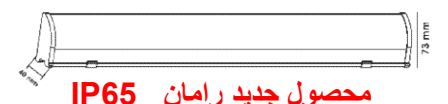

ردیف	نام کالا	رنگ نور	کد کالا	تعداد در بسته	واحد	مصرف	کنتنده
						Pu	
۱	سیوان ۷ وات دایره ای	سفید	۸۰۳۳	۲۰	عدد	۱,۱۵۰,۰۰۰	
۲	آبسان ۷ وات دایره ای	سفید	۸۰۳۴	۵۰	عدد	۱,۲۰۰,۰۰۰	
		آفتابی	۸۰۳۵				
		سفید آفتابی	۸۰۳۵				
۳	آبسان ۲۰ وات دایره ای	سفید	۸۰۰۰	۲۰	عدد	۲,۷۰۰,۰۰۰	
		آفتابی	۸۰۰۱				
		سفید آفتابی	۸۰۰۲				
۴	آبنوس ۱۲ وات IP۶۵	سفید	۸۲۸۶	۱۵	عدد	۲,۱۰۰,۰۰۰	
		آفتابی	۸۲۸۷				
		سفید آفتابی	۸۲۸۸				
۵	رامان ۱۸ وات ۵۰ سانتی متر	سفید	۸۵۵۱	۱	عدد	به زودی	
		آفتابی	۸۵۵۲				
		سفید آفتابی	۸۵۵۳				
۶	رامان ۲۰ وات ۶۰ سانتی متر	سفید	۸۵۵۴	۲۵	عدد	۲,۴۰۰,۰۰۰	
		آفتابی	۸۵۵۵				
		سفید آفتابی	۸۵۵۶				
۷	رامان ۳۶ وات ۱۰۰ سانتی متر	سفید	۸۵۵۷	۱	عدد	به زودی	
		آفتابی	۸۵۵۸				
		سفید آفتابی	۸۵۵۹				
۸	هومان ۱۸ وات ۵۰ سانتی متر	سفید	۸۵۶۰	عدد	عدد	به زودی	
		آفتابی	۸۵۶۱				
		سفید آفتابی	۸۵۶۲				
۹	هومان ۲۰ وات ۶۰ سانتی متر	سفید	۸۵۶۳	۲۵	عدد	۲,۴۰۰,۰۰۰	
		آفتابی	۸۵۶۴				
		سفید آفتابی	۸۵۶۵				
۱۰	هومان ۳۶ وات ۱۰۰ سانتی متر	سفید	۸۵۶۶	عدد	عدد	به زودی	
		آفتابی	۸۵۶۷				
		سفید آفتابی	۸۵۶۸				
۱۱	کاپیا ۲۰ وات ۶۰ سانتی متر	سفید	۸۱۸۶	۲۵	عدد	۲,۳۰۰,۰۰۰	
		آفتابی	۸۱۸۷				
		سفید آفتابی	۸۱۸۸				
۱۲	کاپیا ۴۰ وات ۱۲۰ سانتی متر	سفید	۸۱۸۹	۲۵	عدد	۳,۹۰۰,۰۰۰	
		آفتابی	۸۱۹۰				
		سفید آفتابی	۸۱۹۱				
۱۳	آبتین ۱۲ وات IP۶۵	سفید	۷۸۶۷	۲۴	عدد	۱,۵۰۰,۰۰۰	
		آفتابی	۷۸۶۸				
		سفید آفتابی	۷۸۶۹				
۱۴	آبتین ۲۰ وات IP۶۵	سفید	۷۸۷۰	۱۲	عدد	۲,۱۵۰,۰۰۰	
		آفتابی	۷۸۷۱				
		سفید آفتابی	۷۸۷۲				
۱۵	تاینی سنسوریا ۲۰ وات سفید	سفید	۸۴۹۷	۲۰	عدد	۲,۹۵۰,۰۰۰	
۱۶	سنسوریا ۲۵ وات	سفید	۸۴۰۷	۶	عدد	۵,۶۰۰,۰۰۰	
		آفتابی	۸۴۰۸				
		سفید آفتابی	۸۴۰۹				
۱۷	اکو سنسوریا ۲۵ وات	سفید	۸۱۴۷	۶	عدد	۳,۶۰۰,۰۰۰	
		آفتابی	۸۱۴۸				
		سفید آفتابی	۸۱۴۹				
۱۸	آوا سنسوریک ۲۰ وات دایره ای	سفید	۷۹۸۵	۱۲	عدد	۳,۲۰۰,۰۰۰	
		آفتابی	۷۹۸۶				
		سفید آفتابی	۷۹۸۷				
۱۹	فولایت سنسوریک توکار ۲۰ وات دایره ای	سفید	۷۹۹۷	۱۲	عدد	۴,۰۰۰,۰۰۰	
		آفتابی	۷۹۹۸				
		سفید آفتابی	۷۹۹۹				
۲۰	لاوان سنسوریک ۲۰ وات روکار	سفید	۸۳۰۱	۱۲	عدد	۵,۵۰۰,۰۰۰	
۲۱	کانیک سنسوریک ۲۰ وات ۶۰ سانتی متر	سفید	۸۰۰۶	۱۰	عدد	۳,۲۵۰,۰۰۰	
		آفتابی	۸۰۰۷				
		سفید آفتابی	۸۰۰۸				
۲۲	کارن سنسوریک ۲۰ وات ۳۲ سانتی متر	سفید	۸۳۰۴	۲۴	عدد	۴,۱۰۰,۰۰۰	
۲۳	چراغ اضطراری هوشمند آینور	سفید	۷۷۰۰	۱۵	عدد	۵,۵۰۰,۰۰۰