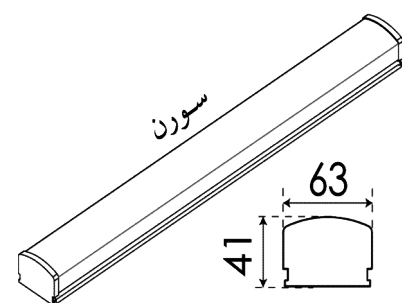

محصول جدید

سفارشی

سفارشی

سفارشی

مناسب سقف های یکپارچه کناف

ردیف	نام کالا	رنگ نور	کد کالا	تعداد در بسته	واحد	مصرف	کنتنده
						Pu	
۱	سورنگو ۱۵ وات ۲۰ سانتی متر	سفید	۸۱۶۲	۵۰	عدد	۱,۲۵۰,۰۰۰	Pu
			۸۱۶۳				
			۸۱۶۴				
۲	سورنگو ۲۶ وات ۴۰ سانتی متر	سفید	۸۱۶۵	۲۵	عدد	۲,۰۰۰,۰۰۰	Pu
			۸۱۶۶				
			۸۱۶۷				
۳	سورنگو ۴۰ وات ۶۰ سانتی متر	سفید	۸۱۶۸	۲۵	عدد	۲,۷۶۰,۰۰۰	Pu
			۸۱۶۹				
			۸۱۷۰				
۴	سورنگو ۵۰ وات ۸۰ سانتی متر	سفید	۸۱۷۱	۲۵	عدد	۳,۵۳۰,۰۰۰	Pu
			۸۱۷۲				
			۸۱۷۳				
۵	سورنگو ۸۰ وات ۱۲۰ سانتی متر	سفید	۸۱۷۴	۱۵	عدد	۵,۲۶۰,۰۰۰	Pu
			۸۱۷۵				
			۸۱۷۶				
۶	اکورن ۲۶ وات بدنه مشکی ۴۰ سانتی متر	سفید	۸۰۳۶	۲۵	عدد	۱,۸۵۰,۰۰۰	Pu
			۸۰۳۷				
			۸۰۳۸				
۷	اکورن ۴۰ وات بدنه مشکی ۶۰ سانتی متر	سفید	۸۰۵۷	۲۵	عدد	۲,۵۵۰,۰۰۰	Pu
			۸۰۵۸				
			۸۰۵۹				
۸	اکورن ۵۰ وات بدنه مشکی ۸۰ سانتی متر	سفید	۸۰۳۹	۲۵	عدد	۳,۲۵۰,۰۰۰	Pu
			۸۰۴۰				
			۸۰۴۱				
۹	اکورن ۸۰ وات بدنه مشکی ۱۲۰ سانتی متر	سفید	۸۰۶۰	۱۵	عدد	۴,۸۰۰,۰۰۰	Pu
			۸۰۶۱				
			۸۰۶۲				
۱۰	اکورن ۱۵ وات ۲۰ سانتی متر	سفید	۸۱۵۰	۵۰	عدد	۱,۱۸۰,۰۰۰	Pu
			۸۱۵۱				
			۸۱۵۲				
۱۱	اکورن ۲۶ وات ۴۰ سانتی متر	سفید	۸۱۴۴	۲۵	عدد	۱,۸۵۰,۰۰۰	Pu
			۸۱۴۵				
			۸۱۴۶				
۱۲	اکورن ۴۰ وات ۶۰ سانتی متر	سفید	۸۱۵۳	۲۵	عدد	۲,۵۵۰,۰۰۰	Pu
			۸۱۵۴				
			۸۱۵۵				
۱۳	اکورن ۵۰ وات ۸۰ سانتی متر	سفید	۸۱۵۶	۲۵	عدد	۳,۲۵۰,۰۰۰	Pu
			۸۱۵۷				
			۸۱۵۸				
۱۴	اکورن ۸۰ وات ۱۲۰ سانتی متر	سفید	۸۱۵۹	۱۵	عدد	۴,۸۰۰,۰۰۰	Pu
			۸۱۶۰				
			۸۱۶۱				
۱۵	گیره نصب ۵۳ میلیمتری چراغ خطی		۷۶۹۷	۱۵۰	عدد	۲۵,۰۰۰	
۱۶	گیره نصب ۶۳ میلیمتری چراغ خطی		۷۶۹۸	۱۵۰	عدد	۲۵,۰۰۰	
۱۷	سانکو ۲۶ وات ۴۰ سانتی متر	سفید	۸۰۷۲	۲۵	عدد	۲,۰۰۰,۰۰۰	Pu
			۸۰۷۳				
			۸۰۷۴				
۱۸	سانکو ۴۰ وات ۶۰ سانتی متر	سفید	۸۰۷۵	۲۵	عدد	۲,۷۲۰,۰۰۰	Pu
			۸۰۷۶				
			۸۰۷۷				
۱۹	سانکو ۵۰ وات ۸۰ سانتی متر	سفید	۸۰۷۸	۲۵	عدد	۳,۶۰۰,۰۰۰	Pu
			۸۰۷۹				
			۸۰۸۰				
۲۰	سانکو ۸۰ وات ۱۲۰ سانتی متر	سفید	۸۰۸۱	۱۵	عدد	۵,۲۰۰,۰۰۰	Pu
			۸۰۸۲				
			۸۰۸۳				
۲۱	سوهیکو ۱۵ وات ۲۰ سانتی متر	سفید	۸۱۷۷	۵۰	عدد	۱,۴۲۰,۰۰۰	Pu
			۸۱۷۸				
			۸۱۷۹				
۲۲	سوهیکو ۲۶ وات ۴۰ سانتی متر	سفید	۸۱۸۰	۲۵	عدد	۲,۲۶۰,۰۰۰	Pu
			۸۱۸۱				
			۸۱۸۲				
۲۳	سوهیکو ۴۰ وات ۶۰ سانتی متر	سفید	۸۱۸۳	۲۵	عدد	۳,۱۵۰,۰۰۰	Pu
			۸۱۸۴				
			۸۱۸۵				
۲۴	کانیک ۲۰ وات ۶۰ سانتی متر	سفید	۸۱۳۸	۲۵	عدد	۱,۹۰۰,۰۰۰	Pu
			۸۱۳۹				
			۸۱۴۰				
۲۵	کانیک ۴۰ وات ۱۲۰ سانتی متر	سفید	۸۱۴۱	۲۵	عدد	۳,۴۰۰,۰۰۰	Pu
			۸۱۴۲				
			۸۱۴۳				