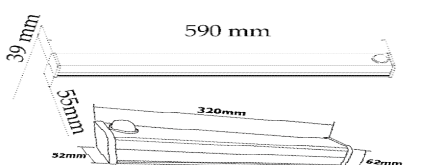

ردیف	نام کالا	رنگ نور	کد کالا	تعداد در بسته	واحد	مصرف	کنتنده
						Pu	
۱	سیوان ۷ وات دایره ای	سفید	۸۰۳۳	۲۰	عدد	۱,۱۵۰,۰۰۰	
۲	آبسان ۷ وات دایره ای	سفید	۸۰۳۴	۵۰	عدد	۱,۲۰۰,۰۰۰	
		آفتابی	۸۰۳۵				
		سفید آفتابی	۸۰۳۵				
۳	آبسان ۲۰ وات دایره ای	سفید	۸۰۰۰	۲۰	عدد	۲,۷۰۰,۰۰۰	
		آفتابی	۸۰۰۱				
		سفید آفتابی	۸۰۰۲				
۴	آبنوس ۱۲ وات IP۶۵	سفید	۸۲۸۶	۱۵	عدد	۲,۱۰۰,۰۰۰	
		آفتابی	۸۲۸۷				
		سفید آفتابی	۸۲۸۸				
۵	رامان ۱۸ وات ۵۰ سانتی متر	سفید	۸۵۵۱	۱	عدد	به زودی	
		آفتابی	۸۵۵۲				
		سفید آفتابی	۸۵۵۳				
۶	رامان ۲۰ وات ۶۰ سانتی متر	سفید	۸۵۵۴	۲۵	عدد	۲,۴۰۰,۰۰۰	
		آفتابی	۸۵۵۵				
		سفید آفتابی	۸۵۵۶				
۷	رامان ۳۶ وات ۱۰۰ سانتی متر	سفید	۸۵۵۷	۱	عدد	به زودی	
		آفتابی	۸۵۵۸				
		سفید آفتابی	۸۵۵۹				
۸	هومان ۱۸ وات ۵۰ سانتی متر	سفید	۸۵۶۰	عدد	عدد	به زودی	
		آفتابی	۸۵۶۱				
		سفید آفتابی	۸۵۶۲				
۹	هومان ۲۰ وات ۶۰ سانتی متر	سفید	۸۵۶۳	۲۵	عدد	۲,۴۰۰,۰۰۰	
		آفتابی	۸۵۶۴				
		سفید آفتابی	۸۵۶۵				
۱۰	هومان ۳۶ وات ۱۰۰ سانتی متر	سفید	۸۵۶۶	عدد	عدد	به زودی	
		آفتابی	۸۵۶۷				
		سفید آفتابی	۸۵۶۸				
۱۱	کاپیا ۲۰ وات ۶۰ سانتی متر	سفید	۸۱۸۶	۲۵	عدد	۲,۳۰۰,۰۰۰	
		آفتابی	۸۱۸۷				
		سفید آفتابی	۸۱۸۸				
۱۲	کاپیا ۴۰ وات ۱۲۰ سانتی متر	سفید	۸۱۸۹	۲۵	عدد	۳,۹۰۰,۰۰۰	
		آفتابی	۸۱۹۰				
		سفید آفتابی	۸۱۹۱				
۱۳	آبتین ۱۲ وات IP۶۵	سفید	۷۸۶۷	۲۴	عدد	۱,۵۰۰,۰۰۰	
		آفتابی	۷۸۶۸				
		سفید آفتابی	۷۸۶۹				
۱۴	آبتین ۲۰ وات IP۶۵	سفید	۷۸۷۰	۱۲	عدد	۲,۱۵۰,۰۰۰	
		آفتابی	۷۸۷۱				
		سفید آفتابی	۷۸۷۲				
۱۵	تاینی سنسوریا ۲۰ وات سفید	سفید	۸۴۹۷	۲۰	عدد	۲,۹۵۰,۰۰۰	
۱۶	سنسوریا ۲۵ وات	سفید	۸۴۰۷	۶	عدد	۵,۶۰۰,۰۰۰	
		آفتابی	۸۴۰۸				
		سفید آفتابی	۸۴۰۹				
۱۷	اکو سنسوریا ۲۵ وات	سفید	۸۱۴۷	۶	عدد	۳,۶۰۰,۰۰۰	
		آفتابی	۸۱۴۸				
		سفید آفتابی	۸۱۴۹				
۱۸	آوا سنسوریک ۲۰ وات دایره ای	سفید	۷۹۸۵	۱۲	عدد	۳,۲۰۰,۰۰۰	
		آفتابی	۷۹۸۶				
		سفید آفتابی	۷۹۸۷				
۱۹	فولایت سنسوریک توکار ۲۰ وات دایره ای	سفید	۷۹۹۷	۱۲	عدد	۴,۰۰۰,۰۰۰	
		آفتابی	۷۹۹۸				
		سفید آفتابی	۷۹۹۹				
۲۰	لاوان سنسوریک ۲۰ وات روکار	سفید	۸۳۰۱	۱۲	عدد	۵,۵۰۰,۰۰۰	
۲۱	کانیک سنسوریک ۲۰ وات ۶۰ سانتی متر	سفید	۸۰۰۶	۱۰	عدد	۳,۲۵۰,۰۰۰	
		آفتابی	۸۰۰۷				
		سفید آفتابی	۸۰۰۸				
۲۲	کارن سنسوریک ۲۰ وات ۳۲ سانتی متر	سفید	۸۳۰۴	۲۴	عدد	۴,۱۰۰,۰۰۰	
۲۳	چراغ اضطراری هوشمند آینور	سفید	۷۷۰۰	۱۵	عدد	۵,۵۰۰,۰۰۰