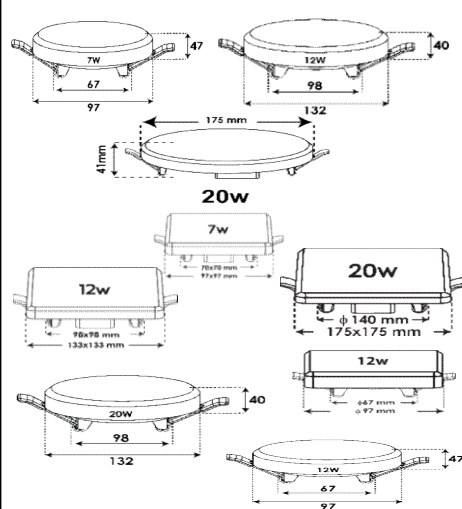

محصول جدید سولاریس ۳*۵ بدنه مشکی