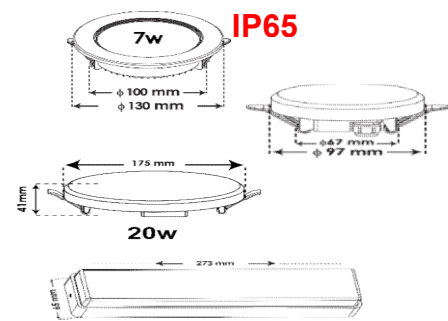

ردیف	نام کالا	رنگ نور	کد کالا	تعداد در بسته	واحد	مصرف	کنتنده
						Pu	
۱	سیوان ۷ وات دایره ای	سفید	۸۰۳۳	۲۰	عدد	۱,۱۵۰,۰۰۰	
۲	آبسان ۷ وات دایره ای	سفید	۸۰۳۴	۵۰	عدد	۱,۲۰۰,۰۰۰	
		آفتابی	۸۰۳۵				
		سفید آفتابی	۸۰۳۵				
۳	آبسان ۲۰ وات دایره ای	سفید	۸۰۰۰	۲۰	عدد	۲,۷۰۰,۰۰۰	
		آفتابی	۸۰۰۱				
		سفید آفتابی	۸۰۰۲				
۴	آبنوس ۱۲ وات IP۶۵	سفید	۸۲۸۶	۱۵	عدد	۲,۱۰۰,۰۰۰	
		آفتابی	۸۲۸۷				
		سفید آفتابی	۸۲۸۸				
۵	رامان ۱۸ وات ۵۰ سانتی متر	سفید	۸۵۵۱	۱	عدد	به زودی	
		آفتابی	۸۵۵۲				
		سفید آفتابی	۸۵۵۳				
۶	رامان ۲۰ وات ۶۰ سانتی متر	سفید	۸۵۵۴	۲۵	عدد	۲,۴۰۰,۰۰۰	
		آفتابی	۸۵۵۵				
		سفید آفتابی	۸۵۵۶				
۷	رامان ۳۶ وات ۱۰۰ سانتی متر	سفید	۸۵۵۷	۱	عدد	به زودی	
		آفتابی	۸۵۵۸				
		سفید آفتابی	۸۵۵۹				
۸	هومان ۱۸ وات ۵۰ سانتی متر	سفید	۸۵۶۰	عدد	عدد	به زودی	
		آفتابی	۸۵۶۱				
		سفید آفتابی	۸۵۶۲				
۹	هومان ۲۰ وات ۶۰ سانتی متر	سفید	۸۵۶۳	۲۵	عدد	۲,۴۰۰,۰۰۰	
		آفتابی	۸۵۶۴				
		سفید آفتابی	۸۵۶۵				
۱۰	هومان ۳۶ وات ۱۰۰ سانتی متر	سفید	۸۵۶۶	عدد	عدد	به زودی	
		آفتابی	۸۵۶۷				
		سفید آفتابی	۸۵۶۸				
۱۱	کاپیا ۲۰ وات ۶۰ سانتی متر	سفید	۸۱۸۶	۲۵	عدد	۲,۳۰۰,۰۰۰	
		آفتابی	۸۱۸۷				
		سفید آفتابی	۸۱۸۸				
۱۲	کاپیا ۴۰ وات ۱۲۰ سانتی متر	سفید	۸۱۸۹	۲۵	عدد	۳,۹۰۰,۰۰۰	
		آفتابی	۸۱۹۰				
		سفید آفتابی	۸۱۹۱				
۱۳	آبتین ۱۲ وات IP۶۵	سفید	۷۸۶۷	۲۴	عدد	۱,۵۰۰,۰۰۰	
		آفتابی	۷۸۶۸				
		سفید آفتابی	۷۸۶۹				
۱۴	آبتین ۲۰ وات IP۶۵	سفید	۷۸۷۰	۱۲	عدد	۲,۱۵۰,۰۰۰	
		آفتابی	۷۸۷۱				
		سفید آفتابی	۷۸۷۲				
۱۵	تاینی سنسوریا ۲۰ وات سفید	سفید	۸۴۹۷	۲۰	عدد	۲,۹۵۰,۰۰۰	
۱۶	سنسوریا ۲۵ وات	سفید	۸۴۰۷	۶	عدد	۵,۶۰۰,۰۰۰	
		آفتابی	۸۴۰۸				
		سفید آفتابی	۸۴۰۹				
۱۷	اکو سنسوریا ۲۵ وات	سفید	۸۱۴۷	۶	عدد	۳,۶۰۰,۰۰۰	
		آفتابی	۸۱۴۸				
		سفید آفتابی	۸۱۴۹				
۱۸	آوا سنسوریک ۲۰ وات دایره ای	سفید	۷۹۸۵	۱۲	عدد	۳,۲۰۰,۰۰۰	
		آفتابی	۷۹۸۶				
		سفید آفتابی	۷۹۸۷				
۱۹	فولایت سنسوریک توکار ۲۰ وات دایره ای	سفید	۷۹۹۷	۱۲	عدد	۴,۰۰۰,۰۰۰	
		آفتابی	۷۹۹۸				
		سفید آفتابی	۷۹۹۹				
۲۰	لاوان سنسوریک ۲۰ وات روکار	سفید	۸۳۰۱	۱۲	عدد	۵,۵۰۰,۰۰۰	
۲۱	کانیک سنسوریک ۲۰ وات ۶۰ سانتی متر	سفید	۸۰۰۶	۱۰	عدد	۳,۲۵۰,۰۰۰	
		آفتابی	۸۰۰۷				
		سفید آفتابی	۸۰۰۸				
۲۲	کارن سنسوریک ۲۰ وات ۳۲ سانتی متر	سفید	۸۳۰۴	۲۴	عدد	۴,۱۰۰,۰۰۰	
۲۳	چراغ اضطراری هوشمند آینور	سفید	۷۷۰۰	۱۵	عدد	۵,۵۰۰,۰۰۰