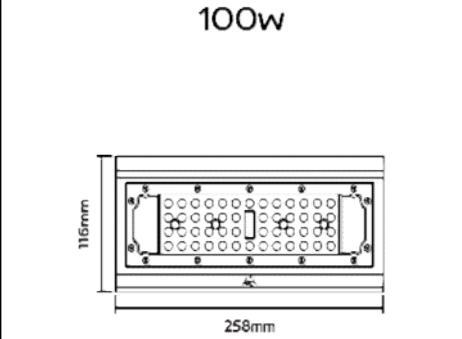

۲,۹۰۰,۰۰۰	عدد	۳۰	۸۲۳۶	سفید	پروژکتور آرتمیس واید ۳۰ وات SMD	۱
			۸۲۳۷	آفتابی		
			۸۵۳۲	سفید آفتابی		
۴,۰۰۰,۰۰۰	عدد	۲۰	۸۲۳۸	سفید	پروژکتور آرتمیس واید ۵۰ وات SMD	۲
			۸۲۳۹	آفتابی		
			۸۵۳۳	سفید آفتابی		
۵,۳۰۰,۰۰۰	عدد	۱۵	۸۲۴۰	سفید	پروژکتور آرتمیس واید ۸۰ وات SMD	۳
			۸۲۴۱	آفتابی		
			۸۵۳۴	سفید آفتابی		
۷,۱۰۰,۰۰۰	عدد	۱۰	۸۲۸۴	سفید	پروژکتور آرتمیس واید ۱۰۰ وات SMD سفید	۴
			۸۲۸۵	آفتابی		
			۸۵۳۵	سفید آفتابی		
۲,۹۰۰,۰۰۰	عدد	۳۰	۷۳۸۴	سفید	پروژکتور آرتمیس ۳۰ وات SMD	۵
			۷۳۸۵	آفتابی		
			۸۵۲۸	سفید آفتابی		
۲,۹۰۰,۰۰۰	عدد	۳۰	۷۴۲۵	سفید	پروژکتور آرتمیس صدفی ۳۰ وات SMD	۶
			۷۴۲۶	آفتابی		
			۷۳۸۶	سفید		
۴,۰۰۰,۰۰۰	عدد	۲۰	۷۳۸۷	آفتابی	پروژکتور آرتمیس ۵۰ وات SMD	۷
			۸۵۲۹	سفید آفتابی		
			۷۴۰۸	سفید		
۵,۳۰۰,۰۰۰	عدد	۱۵	۷۴۰۹	آفتابی	پروژکتور آرتمیس ۸۰ وات SMD	۸
			۸۵۳۰	سفید آفتابی		
			۸۲۴۵	سفید		
۷,۱۰۰,۰۰۰	عدد	۱۰	۸۲۴۶	آفتابی	پروژکتور آرتمیس ۱۰۰ وات SMD	۹
			۸۵۳۱	سفید آفتابی		
			۷۳۷۲	سفید		
۴,۰۰۰,۰۰۰	عدد	۲۰	۷۳۷۳	آفتابی	پروژکتور آرشیدا ۵۰ وات SMD	۱۰
			۷۴۱۰	سفید آفتابی		
			۷۳۸۰	سفید		
۴,۰۰۰,۰۰۰	عدد	۲۰	۷۳۸۱	آفتابی	پروژکتور آرشیدا صدفی ۵۰ وات SMD	۱۱
			۷۳۷۶	آبی		
			۷۳۷۷	سبز		
۴,۴۰۰,۰۰۰	عدد	۲۰	۷۳۷۷	سبز	پروژکتور آرشیدا ۵۰ وات SMD رنگی	۱۳
			۷۳۷۸	قرمز		
			۷۳۷۹	انبه ای		
۴,۴۰۰,۰۰۰	عدد	۲۰	۷۳۷۴	سفید	پروژکتور آرشیدا ۵۰ وات SMD رنگی	۱۴
			۷۳۷۵	آفتابی		
			۷۳۷۶	آبی		
۵,۲۰۰,۰۰۰	عدد	۲۰	۷۳۷۴	سفید	پروژکتور آرشیدا ۸۰ وات SMD	۱۶
			۷۳۷۵	آفتابی		
			۷۴۱۱	سفید آفتابی