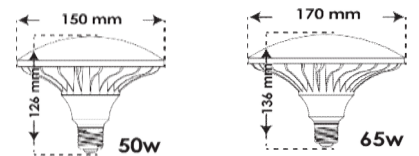

طراحی جدید بدنه

۴۱۰,۰۰۰	عدد	۱۰۰	۷۱۶۴ سفید ۷۱۶۵ آفتابی ۷۱۶۶ سفید آفتابی	لامپ LED جابجایی ۷ وات E۲۷	۱
۴۵۳,۰۰۰	عدد	۱۰۰	۷۱۶۹ آبی ۷۱۷۰ سبز ۷۱۷۱ قرمز ۷۱۷۲ زرد	لامپ LED جابجایی ۷ وات رنگی E۲۷	۲
۴۶۰,۰۰۰	عدد	۱۰۰	۷۲۱۸ سفید ۷۲۱۹ آفتابی ۷۲۲۰ سفید آفتابی	لامپ LED جابجایی ۹ وات والانور E۲۷	۳
۵۲۵,۰۰۰	عدد	۱۰۰	۷۲۲۱ سفید ۷۲۲۲ آفتابی ۷۲۲۳ سفید آفتابی	لامپ LED جابجایی ۱۲ وات والانور E۲۷	۴
۶۸۰,۰۰۰	عدد	۱۰۰	۷۲۲۴ سفید ۷۲۲۵ آفتابی ۷۲۲۶ سفید آفتابی	لامپ LED جابجایی ۱۵ وات والانور E۲۷	۵
۴۷۰,۰۰۰	عدد	۱۰۰	۷۳۰۲ سفید ۷۳۰۳ آفتابی ۷۳۰۴ سفید آفتابی	لامپ LED استوانه ای ۹ وات E۲۷	۶
۷۰۰,۰۰۰	عدد	۱۰۰	۷۳۰۵ سفید ۷۳۰۶ آفتابی ۷۳۰۷ سفید آفتابی	لامپ LED استوانه ای ۱۵ وات E۲۷	۷
۱,۷۳۰,۰۰۰	عدد	۴۰	۷۲۶۲ آفتابی	لامپ LED استوانه ای ۳۰ وات E۲۷	۸
۲,۵۲۰,۰۰۰	عدد	۳۰	۷۱۶۳ سفید آفتابی ۷۲۶۴ آفتابی	لامپ LED استوانه ای ۴۰ وات E۲۷	۹
۳,۲۶۰,۰۰۰	عدد	۲۰	۷۱۶۱ سفید آفتابی ۷۲۶۵ سفید ۷۲۶۶ آفتابی ۷۱۶۲ سفید آفتابی	لامپ LED استوانه ای ۵۰ وات E۲۷	۱۰
۹۷۵,۰۰۰	عدد	۶۰	۷۱۹۱ سفید ۷۱۹۲ آفتابی ۷۱۹۳ سفید آفتابی	لامپ LED استوانه ای ۲۰ وات والانور E۲۷	۱۱
۱,۷۳۰,۰۰۰	عدد	۴۰	۷۱۹۴ سفید ۷۱۹۵ آفتابی ۷۱۹۶ سفید آفتابی	لامپ LED استوانه ای ۳۰ وات والانور E۲۷	۱۲
۲,۵۲۰,۰۰۰	عدد	۳۰	۷۱۹۷ سفید ۷۱۹۸ آفتابی ۷۱۹۹ سفید آفتابی	لامپ LED استوانه ای ۴۰ وات والانور E۲۷	۱۳
۳,۲۶۰,۰۰۰	عدد	۲۰	۷۲۰۰ سفید ۷۲۰۱ آفتابی ۷۲۰۲ سفید آفتابی	لامپ LED استوانه ای ۵۰ وات والانور E۲۷	۱۴
۳,۴۰۰,۰۰۰	عدد	۲۰	۷۲۹۶ سفید ۷۲۹۷ آفتابی ۷۳۰۸ سفید آفتابی	لامپ LED قارچی ۵۰ وات E۲۷	۱۵
۴,۳۶۰,۰۰۰	عدد	۱۶	۷۳۰۹ سفید ۷۳۱۰ آفتابی ۷۳۱۱ سفید آفتابی	لامپ LED قارچی ۶۵ وات E۲۷	۱۶
۵,۳۰۰,۰۰۰	عدد	۱۲	۷۳۱۲ سفید ۷۳۱۳ آفتابی ۷۳۱۴ سفید آفتابی	لامپ LED قارچی ۸۰ وات E۲۷	۱۷
۶,۸۵۰,۰۰۰	عدد	۶	۷۳۱۵ سفید ۷۳۱۶ آفتابی ۷۳۱۷ سفید آفتابی	لامپ LED قارچی ۱۰۰ وات E۲۷	۱۸
۳۸۰,۰۰۰	عدد	۱۰۰	۷۳۰۰ سفید ۷۳۰۱ آفتابی ۷۱۹۰ سفید آفتابی	لامپ LED ۶ وات GU۱۰	۱۹
۴۰۰,۰۰۰	عدد	۱۰۰	۷۲۴۷ سفید ۷۲۴۸ آفتابی ۷۱۸۸ سفید آفتابی	لامپ LED اشکی ۶ وات مات E۱۴	۲۰