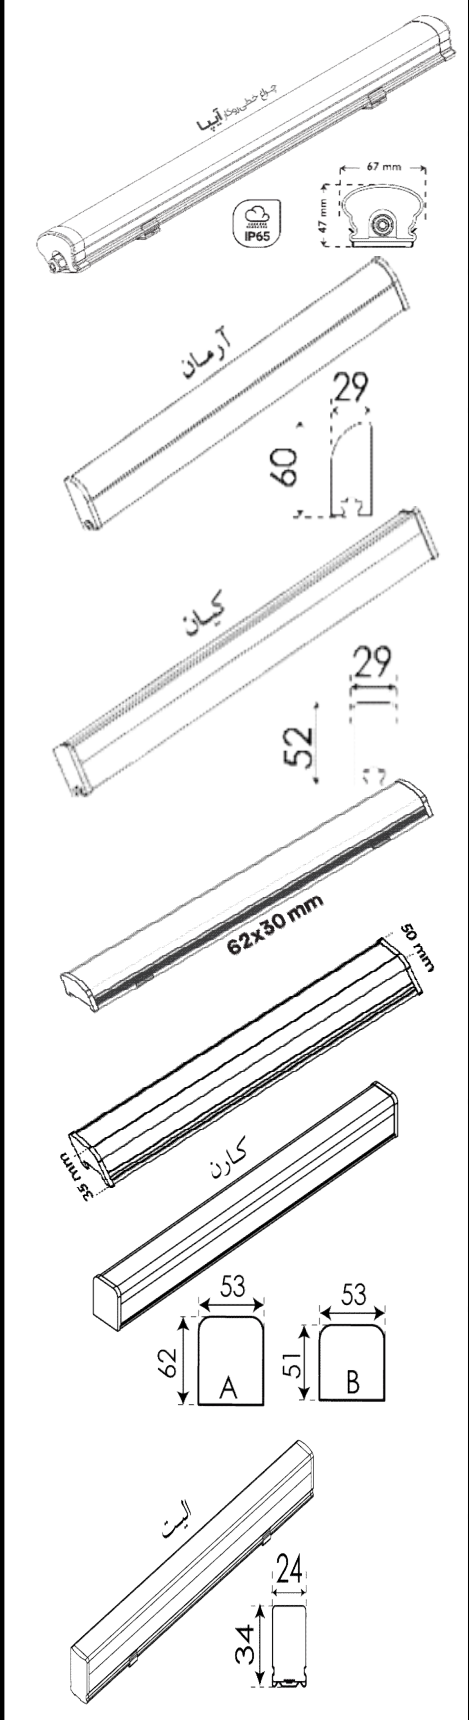

ردیف	پارس شعاع تابا	رنگ نور	کد کالا	تعداد در بسته	واحد	مصرف کننده

۱	آیپا ۲۰ وات ۵۳ سانتی متر	سفید	۷۹۶۹	۲۵	عدد	۳,۲۰۰,۰۰۰
۲	آیپا ۳۸ وات ۱۰۳ سانتی متر	سفید آفتابی	۷۹۷۱	۲۰	عدد	۵,۰۰۰,۰۰۰
		سفید	۷۹۷۲			
		سفید آفتابی	۷۹۷۴			
۳	آرمان ۲۰ وات ۵۰ سانتی متر	سفید	۷۹۰۶	۲۵	عدد	۱,۹۰۰,۰۰۰
		آفتابی	۷۹۰۷			
		سفید آفتابی	۷۹۰۷			
۴	آرمان ۳۸ وات ۱۰۰ سانتی متر	سفید	۷۹۰۸	۲۰	عدد	۳,۳۰۰,۰۰۰
		آفتابی	۷۹۰۲			
		سفید آفتابی	۷۹۰۹			
۵	کیان ۲۰ وات ۵۰ سانتی متر	سفید	۷۹۱۰	۲۵	عدد	۱,۸۶۰,۰۰۰
		آفتابی	۷۹۰۳			
		سفید آفتابی	۷۹۱۱			
۶	کیان ۳۸ وات ۱۰۰ سانتی متر	سفید	۷۹۱۲	۲۰	عدد	۳,۲۴۰,۰۰۰
		آفتابی	۷۹۰۴			
		سفید آفتابی	۷۹۱۳			
۷	سورنکو ۱۵ وات ۲۰ سانتی متر	سفید	۸۱۶۲	۵۰	عدد	۱,۲۵۰,۰۰۰
		آفتابی	۸۱۶۳			
		سفید آفتابی	۸۱۶۴			
۸	سورنکو ۲۶ وات ۴۰ سانتی متر	سفید	۸۱۶۵	۲۵	عدد	۲,۰۰۰,۰۰۰
		آفتابی	۸۱۶۶			
		سفید آفتابی	۸۱۶۷			
۹	سورنکو ۴۰ وات ۶۰ سانتی متر	سفید	۸۱۶۸	۲۵	عدد	۲,۷۶۰,۰۰۰
		آفتابی	۸۱۶۹			
		سفید آفتابی	۸۱۷۰			
۱۰	سورنکو ۵۰ وات ۸۰ سانتی متر	سفید	۸۱۷۱	۲۵	عدد	۳,۵۳۰,۰۰۰
		آفتابی	۸۱۷۲			
		سفید آفتابی	۸۱۷۳			
۱۱	سورنکو ۸۰ وات ۱۲۰ سانتی متر	سفید	۸۱۷۴	۱۵	عدد	۵,۲۶۰,۰۰۰
		آفتابی	۸۱۷۵			
		سفید آفتابی	۸۱۷۶			
۱۲	اکورن ۱۵ وات ۲۰ سانتی متر	سفید	۸۱۵۰	۵۰	عدد	۱,۱۸۰,۰۰۰
		آفتابی	۸۱۵۱			
		سفید آفتابی	۸۱۵۲			
۱۳	اکورن ۲۶ وات ۴۰ سانتی متر	سفید	۸۱۴۴	۲۵	عدد	۱,۸۵۰,۰۰۰
		آفتابی	۸۱۴۵			
		سفید آفتابی	۸۱۴۶			
۱۴	اکورن ۴۰ وات ۶۰ سانتی متر	سفید	۸۱۵۳	۲۵	عدد	۲,۵۵۰,۰۰۰
		آفتابی	۸۱۵۴			
		سفید آفتابی	۸۱۵۵			
۱۵	اکورن ۵۰ وات ۸۰ سانتی متر	سفید	۸۱۵۶	۲۵	عدد	۳,۲۵۰,۰۰۰
		آفتابی	۸۱۵۷			
		سفید آفتابی	۸۱۵۸			
۱۶	اکورن ۸۰ وات ۱۲۰ سانتی متر	سفید	۸۱۵۹	۱۵	عدد	۴,۸۰۰,۰۰۰
		آفتابی	۸۱۶۰			
		سفید آفتابی	۸۱۶۱			
۱۷	کارن ۲۰ وات ۳۰ سانتی متر	سفید	۷۶۵۹	۴۸	عدد	۲,۶۰۰,۰۰۰
		آفتابی	۷۶۶۰			
		سفید آفتابی	۷۶۶۱			
۱۸	کارن ۴۲ وات ۶۰ سانتی متر	سفید	۷۶۵۰	۲۴	عدد	۴,۳۰۰,۰۰۰
		آفتابی	۷۶۵۱			
		سفید آفتابی	۷۶۵۲			
۱۹	کارن ۸۵ وات ۱۲۰ سانتی متر	سفید	۷۶۵۳	۱۲	عدد	۸,۷۵۰,۰۰۰
		آفتابی	۷۶۵۴			
		سفید آفتابی	۷۶۵۵			
۲۰	الیت ۶ وات ۳۰	سفید	۸۴۲۶	۵۰	عدد	۹۰۰,۰۰۰
		آفتابی	۸۴۲۷			
		سفید آفتابی	۸۴۲۸			
۲۱	الیت ۱۲ وات ۶۰	سفید	۸۴۲۹	۲۵	عدد	۱,۳۴۰,۰۰۰
		آفتابی	۸۴۳۰			
		سفید آفتابی	۸۴۳۱			
۲۲	الیت ۲۴ وات ۱۲۰	سفید	۸۴۳۲	۲۰	عدد	۲,۳۳۰,۰۰۰
		آفتابی	۸۴۳۳			
		سفید آفتابی	۸۴۳۴			
۲۳	الیت ۵ وات ۳۰ سانتی متر	سفید	۷۸۱۹	۵۰	عدد	۹۵۰,۰۰۰
		آفتابی	۷۸۲۰			
		سفید آفتابی	۷۸۲۱			
۲۴	الیت ۱۰ وات ۶۰ سانتی متر	سفید	۷۷۸۹	۲۵	عدد	۱,۲۵۰,۰۰۰
		آفتابی	۷۷۹۰			
		سفید آفتابی	۷۷۹۱			
۲۵	الیت ۲۰ وات ۱۲۰ سانتی متر	سفید	۷۷۹۲	۲۰	عدد	۱,۷۵۰,۰۰۰
		آفتابی	۷۷۹۳			
		سفید آفتابی	۷۷۹۴