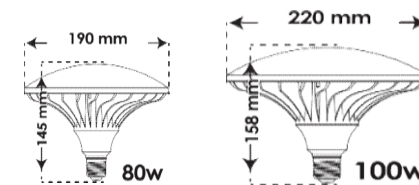

طراحی جدید بدنه

۴۱۰,۰۰۰	عدد	۱۰۰	۷۱۶۴ سفید ۷۱۶۵ آفتابی ۷۱۶۶ سفید آفتابی	لامپ LED جابجایی ۷ وات E۲۷	۱
۴۵۳,۰۰۰	عدد	۱۰۰	۷۱۶۹ آبی ۷۱۷۰ سبز ۷۱۷۱ قرمز ۷۱۷۲ زرد	لامپ LED جابجایی ۷ وات رنگی E۲۷	۲
۴۶۰,۰۰۰	عدد	۱۰۰	۷۲۱۸ سفید ۷۲۱۹ آفتابی ۷۲۲۰ سفید آفتابی	لامپ LED جابجایی ۹ وات والانور E۲۷	۳
۵۲۵,۰۰۰	عدد	۱۰۰	۷۲۲۱ سفید ۷۲۲۲ آفتابی ۷۲۲۳ سفید آفتابی	لامپ LED جابجایی ۱۲ وات والانور E۲۷	۴
۶۸۰,۰۰۰	عدد	۱۰۰	۷۲۲۴ سفید ۷۲۲۵ آفتابی ۷۲۲۶ سفید آفتابی	لامپ LED جابجایی ۱۵ وات والانور E۲۷	۵
۴۷۰,۰۰۰	عدد	۱۰۰	۷۳۰۲ سفید ۷۳۰۳ آفتابی ۷۳۰۴ سفید آفتابی	لامپ LED استوانه ای ۹ وات E۲۷	۶
۷۰۰,۰۰۰	عدد	۱۰۰	۷۳۰۵ سفید ۷۳۰۶ آفتابی ۷۳۰۷ سفید آفتابی	لامپ LED استوانه ای ۱۵ وات E۲۷	۷
۱,۷۳۰,۰۰۰	عدد	۴۰	۷۲۶۲ آفتابی	لامپ LED استوانه ای ۳۰ وات E۲۷	۸
۲,۵۲۰,۰۰۰	عدد	۳۰	۷۱۶۳ سفید آفتابی ۷۲۶۴ آفتابی	لامپ LED استوانه ای ۴۰ وات E۲۷	۹
۳,۲۶۰,۰۰۰	عدد	۲۰	۷۱۶۱ سفید آفتابی ۷۲۶۵ سفید ۷۲۶۶ آفتابی ۷۱۶۲ سفید آفتابی	لامپ LED استوانه ای ۵۰ وات E۲۷	۱۰
۹۷۵,۰۰۰	عدد	۶۰	۷۱۹۱ سفید ۷۱۹۲ آفتابی ۷۱۹۳ سفید آفتابی	لامپ LED استوانه ای ۲۰ وات والانور E۲۷	۱۱
۱,۷۳۰,۰۰۰	عدد	۴۰	۷۱۹۴ سفید ۷۱۹۵ آفتابی ۷۱۹۶ سفید آفتابی	لامپ LED استوانه ای ۳۰ وات والانور E۲۷	۱۲
۲,۵۲۰,۰۰۰	عدد	۳۰	۷۱۹۷ سفید ۷۱۹۸ آفتابی ۷۱۹۹ سفید آفتابی	لامپ LED استوانه ای ۴۰ وات والانور E۲۷	۱۳
۳,۲۶۰,۰۰۰	عدد	۲۰	۷۲۰۰ سفید ۷۲۰۱ آفتابی ۷۲۰۲ سفید آفتابی	لامپ LED استوانه ای ۵۰ وات والانور E۲۷	۱۴
۳,۴۰۰,۰۰۰	عدد	۲۰	۷۲۹۶ سفید ۷۲۹۷ آفتابی ۷۳۰۸ سفید آفتابی	لامپ LED قارچی ۵۰ وات E۲۷	۱۵
۴,۳۶۰,۰۰۰	عدد	۱۶	۷۳۰۹ سفید ۷۳۱۰ آفتابی ۷۳۱۱ سفید آفتابی	لامپ LED قارچی ۶۵ وات E۲۷	۱۶
۵,۳۰۰,۰۰۰	عدد	۱۲	۷۳۱۲ سفید ۷۳۱۳ آفتابی ۷۳۱۴ سفید آفتابی	لامپ LED قارچی ۸۰ وات E۲۷	۱۷
۶,۸۵۰,۰۰۰	عدد	۶	۷۳۱۵ سفید ۷۳۱۶ آفتابی ۷۳۱۷ سفید آفتابی	لامپ LED قارچی ۱۰۰ وات E۲۷	۱۸
۳۸۰,۰۰۰	عدد	۱۰۰	۷۳۰۰ سفید ۷۳۰۱ آفتابی ۷۱۹۰ سفید آفتابی	لامپ LED ۶ وات GU۱۰	۱۹
۴۰۰,۰۰۰	عدد	۱۰۰	۷۲۴۷ سفید ۷۲۴۸ آفتابی ۷۱۸۸ سفید آفتابی	لامپ LED اشکی ۶ وات مات E۱۴	۲۰