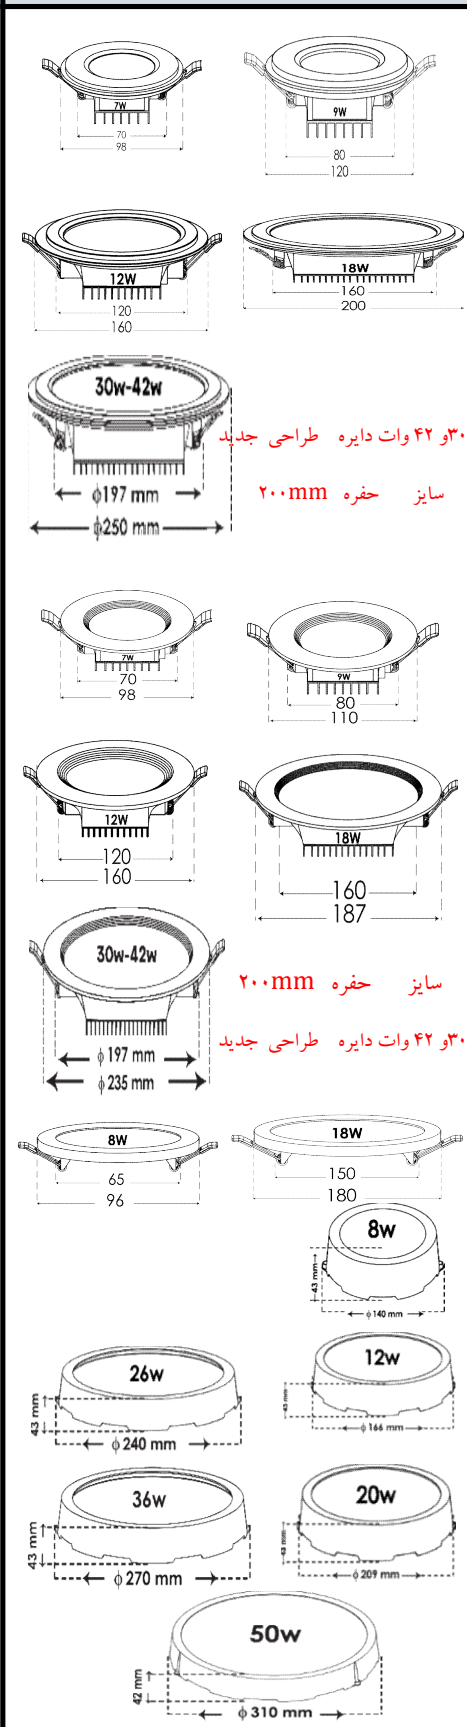

۵۶۰,۰۰۰	عدد	۱۰۰	۷۷۱۱ سفید ۷۷۱۳ سفید آفتابی ۷۷۱۲ آفتابی	سفید سفید آفتابی آفتابی	گلاریس ۷ وات دایره ای	۱
۷۰۰,۰۰۰	عدد	۵۰	۷۷۱۴ سفید ۷۷۱۶ سفید آفتابی ۷۷۱۵ آفتابی	سفید سفید آفتابی آفتابی	گلاریس ۹ وات دایره ای	۲
۱,۱۲۰,۰۰۰	عدد	۳۰	۷۷۱۷ سفید ۷۷۱۹ سفید آفتابی ۷۷۱۸ آفتابی	سفید سفید آفتابی آفتابی	گلاریس ۱۲ وات دایره ای	۳
۱,۷۵۰,۰۰۰	عدد	۲۰	۷۷۲۰ سفید ۷۷۲۲ سفید آفتابی ۷۷۲۱ آفتابی	سفید سفید آفتابی آفتابی	گلاریس ۱۸ وات دایره ای	۴
۳,۱۲۰,۰۰۰	عدد	۱۰	۸۳۸۹ سفید ۸۳۹۱ سفید آفتابی ۸۳۹۰ آفتابی	سفید سفید آفتابی آفتابی	گلاریس ۳۰ وات دایره ای	۵
۳,۳۰۰,۰۰۰	عدد	۱۰	۸۳۹۲ سفید ۸۳۹۴ سفید آفتابی ۸۳۹۳ آفتابی	سفید سفید آفتابی آفتابی	گلاریس ۴۲ وات دایره ای	۶
۴۵۰,۰۰۰	عدد	۱۰۰	۷۷۴۱ سفید ۷۹۴۹ سفید آفتابی ۷۷۴۲ آفتابی	سفید سفید آفتابی آفتابی	سولاریس ۷ وات دایره ای	۷
۵۳۰,۰۰۰	عدد	۱۰۰	۷۷۴۳ سفید ۷۹۵۰ سفید آفتابی ۷۷۴۴ آفتابی	سفید سفید آفتابی آفتابی	سولاریس ۹ وات دایره ای	۸
۹۰۰,۰۰۰	عدد	۳۰	۷۷۴۵ سفید ۷۹۵۱ سفید آفتابی ۷۷۴۶ آفتابی	سفید سفید آفتابی آفتابی	سولاریس ۱۲ وات دایره ای	۹
۱,۴۰۰,۰۰۰	عدد	۲۰	۷۷۴۷ سفید ۷۹۵۲ سفید آفتابی ۷۷۴۸ آفتابی	سفید سفید آفتابی آفتابی	سولاریس ۱۸ وات دایره ای	۱۰
۲,۷۱۰,۰۰۰	عدد	۱۰	۸۳۹۵ سفید ۸۳۹۷ سفید آفتابی ۸۳۹۶ آفتابی	سفید سفید آفتابی آفتابی	سولاریس ۳۰ وات دایره ای	۱۱
۲,۷۸۰,۰۰۰	عدد	۱۰	۸۳۹۸ سفید ۸۴۰۰ سفید آفتابی ۸۳۹۹ آفتابی	سفید سفید آفتابی آفتابی	سولاریس ۴۲ وات دایره ای	۱۲
۱,۳۷۰,۰۰۰	عدد	۱۰۰	۷۸۲۲ سفید ۷۹۴۵ سفید آفتابی ۷۸۲۳ آفتابی	سفید سفید آفتابی آفتابی	اسلیم ۸ وات دایره ای	۱۳
۳,۸۲۰,۰۰۰	عدد	۱۲	۷۶۲۴ سفید ۷۹۴۷ سفید آفتابی ۷۶۲۵ آفتابی	سفید سفید آفتابی آفتابی	اسلیم ۱۸ وات دایره ای	۱۴
۱,۱۵۰,۰۰۰	عدد	۴۰	۸۰۰۹ سفید ۸۰۱۰ آفتابی ۸۰۱۱ سفید آفتابی	سفید آفتابی سفید آفتابی	آویسا ۸ وات روکار دایره ای	۱۵
۱,۴۰۰,۰۰۰	عدد	۳۰	۸۰۱۲ سفید ۸۰۱۳ آفتابی ۸۰۱۴ سفید آفتابی	سفید آفتابی سفید آفتابی	آویسا ۱۲ وات روکار دایره ای	۱۶
۲,۱۰۰,۰۰۰	عدد	۳۰	۸۰۱۵ سفید ۸۰۱۶ آفتابی ۸۰۱۷ سفید آفتابی	سفید آفتابی سفید آفتابی	آویسا ۲۰ وات روکار دایره ای	۱۷
۲,۵۵۰,۰۰۰	عدد	۱۵	۸۰۱۸ سفید ۸۰۱۹ آفتابی ۸۰۲۰ سفید آفتابی	سفید آفتابی سفید آفتابی	آویسا ۲۶ وات روکار دایره ای	۱۸
۳,۱۵۰,۰۰۰	عدد	۱۵	۸۳۵۵ سفید ۸۳۵۶ آفتابی ۸۳۵۷ سفید آفتابی	سفید آفتابی سفید آفتابی	آویسا ۳۶ وات روکار دایره ای	۱۹
۴,۱۰۰,۰۰۰	عدد	۱۵	۸۴۱۰ سفید ۸۴۱۱ آفتابی ۸۴۱۲ سفید آفتابی	سفید آفتابی سفید آفتابی	آویسا ۵۰ وات روکار دایره ای	۲۰