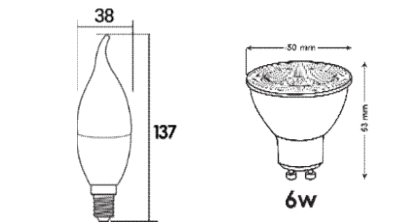

طراحی جدید بدنه

۴۱۰,۰۰۰	عدد	۱۰۰	۷۱۶۴ سفید ۷۱۶۵ آفتابی ۷۱۶۶ سفید آفتابی	لامپ LED جابجایی ۷ وات E۲۷	۱
۴۵۳,۰۰۰	عدد	۱۰۰	۷۱۶۹ آبی ۷۱۷۰ سبز ۷۱۷۱ قرمز ۷۱۷۲ زرد	لامپ LED جابجایی ۷ وات رنگی E۲۷	۲
۴۶۰,۰۰۰	عدد	۱۰۰	۷۲۱۸ سفید ۷۲۱۹ آفتابی ۷۲۲۰ سفید آفتابی	لامپ LED جابجایی ۹ وات والانور E۲۷	۳
۵۲۵,۰۰۰	عدد	۱۰۰	۷۲۲۱ سفید ۷۲۲۲ آفتابی ۷۲۲۳ سفید آفتابی	لامپ LED جابجایی ۱۲ وات والانور E۲۷	۴
۶۸۰,۰۰۰	عدد	۱۰۰	۷۲۲۴ سفید ۷۲۲۵ آفتابی ۷۲۲۶ سفید آفتابی	لامپ LED جابجایی ۱۵ وات والانور E۲۷	۵
۴۷۰,۰۰۰	عدد	۱۰۰	۷۳۰۲ سفید ۷۳۰۳ آفتابی ۷۳۰۴ سفید آفتابی	لامپ LED استوانه ای ۹ وات E۲۷	۶
۷۰۰,۰۰۰	عدد	۱۰۰	۷۳۰۵ سفید ۷۳۰۶ آفتابی ۷۳۰۷ سفید آفتابی	لامپ LED استوانه ای ۱۵ وات E۲۷	۷
۱,۷۳۰,۰۰۰	عدد	۴۰	۷۲۶۲ آفتابی	لامپ LED استوانه ای ۳۰ وات E۲۷	۸
۲,۵۲۰,۰۰۰	عدد	۳۰	۷۱۶۳ سفید آفتابی ۷۲۶۴ آفتابی	لامپ LED استوانه ای ۴۰ وات E۲۷	۹
۳,۲۶۰,۰۰۰	عدد	۲۰	۷۱۶۱ سفید آفتابی ۷۲۶۵ سفید ۷۲۶۶ آفتابی ۷۱۶۲ سفید آفتابی	لامپ LED استوانه ای ۵۰ وات E۲۷	۱۰
۹۷۵,۰۰۰	عدد	۶۰	۷۱۹۱ سفید ۷۱۹۲ آفتابی ۷۱۹۳ سفید آفتابی	لامپ LED استوانه ای ۲۰ وات والانور E۲۷	۱۱
۱,۷۳۰,۰۰۰	عدد	۴۰	۷۱۹۴ سفید ۷۱۹۵ آفتابی ۷۱۹۶ سفید آفتابی	لامپ LED استوانه ای ۳۰ وات والانور E۲۷	۱۲
۲,۵۲۰,۰۰۰	عدد	۳۰	۷۱۹۷ سفید ۷۱۹۸ آفتابی ۷۱۹۹ سفید آفتابی	لامپ LED استوانه ای ۴۰ وات والانور E۲۷	۱۳
۳,۲۶۰,۰۰۰	عدد	۲۰	۷۲۰۰ سفید ۷۲۰۱ آفتابی ۷۲۰۲ سفید آفتابی	لامپ LED استوانه ای ۵۰ وات والانور E۲۷	۱۴
۳,۴۰۰,۰۰۰	عدد	۲۰	۷۲۹۶ سفید ۷۲۹۷ آفتابی ۷۳۰۸ سفید آفتابی	لامپ LED قارچی ۵۰ وات E۲۷	۱۵
۴,۳۶۰,۰۰۰	عدد	۱۶	۷۳۰۹ سفید ۷۳۱۰ آفتابی ۷۳۱۱ سفید آفتابی	لامپ LED قارچی ۶۵ وات E۲۷	۱۶
۵,۳۰۰,۰۰۰	عدد	۱۲	۷۳۱۲ سفید ۷۳۱۳ آفتابی ۷۳۱۴ سفید آفتابی	لامپ LED قارچی ۸۰ وات E۲۷	۱۷
۶,۸۵۰,۰۰۰	عدد	۶	۷۳۱۵ سفید ۷۳۱۶ آفتابی ۷۳۱۷ سفید آفتابی	لامپ LED قارچی ۱۰۰ وات E۲۷	۱۸
۳۸۰,۰۰۰	عدد	۱۰۰	۷۳۰۰ سفید ۷۳۰۱ آفتابی ۷۱۹۰ سفید آفتابی	لامپ LED ۶ وات GU۱۰	۱۹
۴۰۰,۰۰۰	عدد	۱۰۰	۷۲۴۷ سفید ۷۲۴۸ آفتابی ۷۱۸۸ سفید آفتابی	لامپ LED اشکی ۶ وات مات E۱۴	۲۰