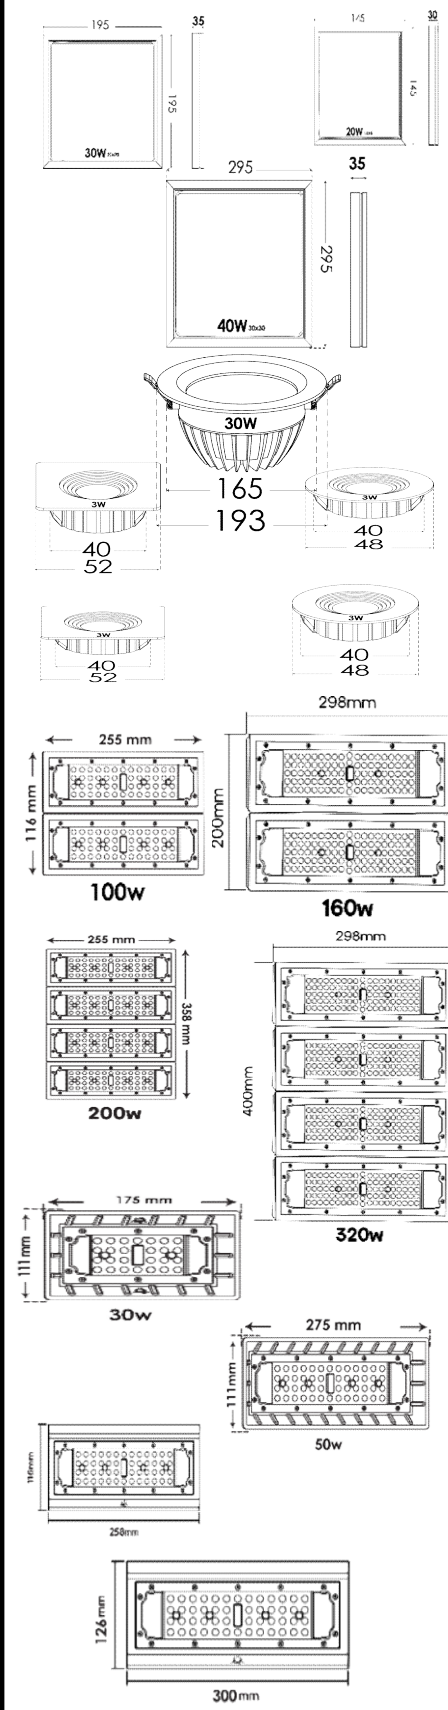

ردیف	پارس شعاع تابا	رنگ نور	کد کالا	تعداد در بسته	واحد	مصرف کننده	Pu
۱	رونا ۲۰ وات روکار ۱۵*۱۵	سفید	۷۸۴۰	۲۴	عدد	۳,۷۰۰,۰۰۰	
		آفتابی	۷۸۴۱				
		سفید آفتابی	۷۸۴۲				
۲	رونا ۳۰ وات روکار ۲۰*۲۰	سفید	۷۸۴۳	۱۸	عدد	۵,۶۳۰,۰۰۰	
		آفتابی	۷۸۴۴				
		سفید آفتابی	۷۸۴۵				
۳	رونا ۴۰ وات روکار ۳۰*۳۰	سفید	۷۸۴۶	۱۲	عدد	۷,۸۰۰,۰۰۰	
		آفتابی	۷۸۴۷				
		سفید آفتابی	۷۸۴۸				
۴	هارمونیک ۳۰ وات دایره ای COB	سفید	۷۴۶۴	۱۰	عدد	۵,۸۰۰,۰۰۰	
		آفتابی	۷۴۶۵				
۵	هارمونیک ۳۰ وات دایره ای SMD	سفید	۸۲۵۲	۱۰	عدد	۳,۸۰۰,۰۰۰	
		سفید آفتابی	۸۲۵۴				
		آفتابی	۸۲۵۳				
۶	چشمی ۳ وات دایره ای SMD	سفید	۷۵۰۵	۱۰۰	عدد	۴۸۰,۰۰۰	
		آفتابی	۷۵۰۶				
		سفید آفتابی	۷۵۰۷				
۷	چشمی ۳ وات مربعی SMD	سفید	۷۵۰۸	۱۰۰	عدد	۴۸۰,۰۰۰	
		آفتابی	۷۵۰۹				
		سفید آفتابی	۷۵۱۰				
۸	متحرک ۷ وات دایره ای SMD	سفید	۸۲۳۰	۴۸	عدد	۱,۱۵۰,۰۰۰	
		آفتابی	۸۲۳۱				
		سفید آفتابی	۸۲۳۲				
۹	متحرک ۷ وات دایره ای COB	سفید	۷۴۶۰	۴۸	عدد	۱,۲۲۰,۰۰۰	
		آفتابی	۷۴۶۱				
		سفید آفتابی	۸۴۳۵				
۱۰	پروژکتور آرتینا ۱۰۰ وات SMD	سفید	۸۰۸۶	۸	عدد	۹,۱۰۰,۰۰۰	
		آفتابی	۸۰۸۷				
۱۱	پروژکتور آرتینا ۱۶۰ وات SMD	سفید	۸۰۸۸	۴	عدد	۱۲,۰۰۰,۰۰۰	
		آفتابی	۸۰۸۹				
		سفید	۸۰۹۰				
۱۲	پروژکتور آرتینا ۲۰۰ وات SMD	آفتابی	۸۰۹۱	۴	عدد	۱۷,۵۰۰,۰۰۰	
		سفید	۸۰۹۲				
۱۳	پروژکتور آرتینا ۲۴۰ وات SMD	آفتابی	۸۰۹۳	۴	عدد	۱۸,۰۰۰,۰۰۰	
		سفید	۸۰۹۴				
۱۴	پروژکتور آرتینا ۳۲۰ وات SMD	آفتابی	۸۰۹۵	۲	عدد	۲۳,۵۰۰,۰۰۰	
		سفید	۸۰۹۶				
۱۵	پروژکتور آرتینا ۴۰۰ وات SMD	آفتابی	۸۰۹۷	۲	عدد	۲۹,۵۰۰,۰۰۰	
		سفید	۷۳۸۴				
۱۶	پروژکتور آرتیمیس ۳۰ وات SMD	آفتابی	۷۳۸۵	۳۰	عدد	۲,۹۰۰,۰۰۰	
		سفید	۷۳۸۶				
۱۷	پروژکتور آرتیمیس ۵۰ وات SMD	آفتابی	۷۳۸۷	۲۰	عدد	۴,۰۰۰,۰۰۰	
		سفید	۷۳۷۲				
		آفتابی	۷۳۷۳				
۱۸	پروژکتور آرشیدا ۵۰ وات SMD	سفید آفتابی	۷۴۱۰	۲۰	عدد	۴,۰۰۰,۰۰۰	
		سفید	۷۳۷۴				
		آفتابی	۷۳۷۵				
۱۹	پروژکتور آرشیدا ۸۰ وات SMD	سفید آفتابی	۷۴۱۱	۲۰	عدد	۵,۲۰۰,۰۰۰	
		سفید	۸۴۷۲				
۲۰	پروژکتور آرشیدا واید ۵۰ وات SMD سفید	آفتابی	۸۴۷۳	۲۰	عدد	۴,۰۰۰,۰۰۰	
		سفید	۸۴۷۴				
۲۱	پروژکتور آرشیدا واید ۸۰ وات SMD سفید	آفتابی	۸۴۷۵	۲۰	عدد	۵,۲۰۰,۰۰۰