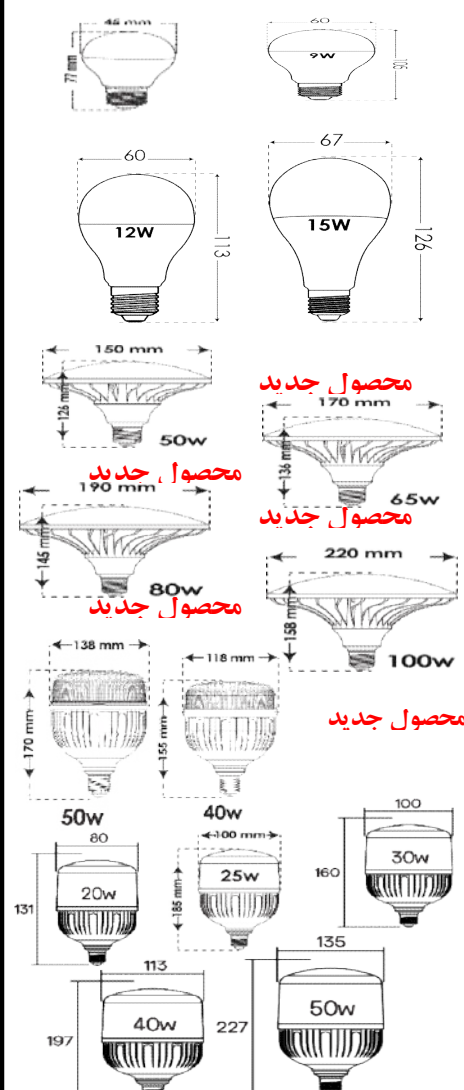

تصویر	نام کالا	رنگ نور	کد کالا	تعداد در بسته	واحد	مصرف
						کننده
۱۴۰۳/۱۰/۲۵ ۱۸۰۱۲۵۱۴۱۴۰۸۶						Pu

محصول جدید

۶۳۵,۰۰۰	عدد	۱۰۰	۷۱۸۰	RGB	لامپ LED بلوطی هفت رنگ E۲۷	۱
۳۲۵,۰۰۰	عدد	۱۰۰	۷۲۱۱	سفید	لامپ LED بلوطی ۱ وات E۲۷	۲
			۷۲۱۲	آفتابی		
			۷۲۱۳	سفید آفتابی		
			۷۲۱۴	آبی		
			۷۲۱۵	سبز		
			۷۲۱۶	قرمز		
			۷۲۱۷	زرد		
۳۳۵,۰۰۰	عدد	۱۰۰	۷۱۸۱	سفید	لامپ LED بلوطی ۳ وات E۲۷	۳
			۷۱۸۲	آفتابی		
			۷۱۸۳	سفید آفتابی		
			۷۱۸۴	آبی		
			۷۱۸۵	سبز		
			۷۱۸۶	قرمز		
			۷۱۸۷	زرد		
۳۳۵,۰۰۰	عدد	۱۰۰	۷۱۷۳	سفید	لامپ LED حبابی ۳ وات E۲۷	۴
			۷۱۷۴	آفتابی		
۴۵۵,۰۰۰	عدد	۱۰۰	۷۲۵۹	سفید	لامپ LED حبابی ۹ وات E۲۷	۵
			۷۱۵۴	سفید آفتابی		
۵۰۷,۰۰۰	عدد	۱۰۰	۷۲۶۰	آفتابی	لامپ LED حبابی ۹ وات رنگی E۲۷	۶
			۷۲۷۳	سبز		
			۷۲۷۴	قرمز		
			۷۲۷۵	آبی		
			۷۲۶۹	زرد		
۵۱۵,۰۰۰	عدد	۱۰۰	۷۲۷۶	سفید	لامپ LED حبابی ۱۲ وات E۲۷	۷
			۷۱۵۵	سفید آفتابی		
			۷۲۷۷	آفتابی		
۷۰۵,۰۰۰	عدد	۱۰۰	۷۲۷۸	سفید	لامپ LED حبابی ۱۵ وات E۲۷	۸
			۷۱۵۶	سفید آفتابی		
۳,۱۰۰,۰۰۰	عدد	۲۰	۷۲۷۹	آفتابی	لامپ LED قارچی ۵۰ وات E۲۷	۹
			۷۲۹۶	سفید		
			۷۲۹۷	آفتابی		
۴,۰۰۰,۰۰۰	عدد	۱۶	۷۳۰۸	سفید آفتابی	لامپ LED قارچی ۶۵ وات E۲۷	۱۰
			۷۳۰۹	سفید		
			۷۳۱۰	آفتابی		
۴,۹۰۰,۰۰۰	عدد	۱۲	۷۳۱۱	سفید آفتابی	لامپ LED قارچی ۸۰ وات E۲۷	۱۱
			۷۳۱۲	سفید		
			۷۳۱۳	آفتابی		
۶,۳۵۰,۰۰۰	عدد	۶	۷۳۱۴	سفید آفتابی	لامپ LED قارچی ۱۰۰ وات E۲۷	۱۲
			۷۳۱۵	سفید		
			۷۳۱۶	آفتابی		
۲,۳۵۰,۰۰۰	عدد	۳۰	۷۳۱۷	سفید آفتابی	لامپ LED استوانه ای ۴۰ وات شفاف E۲۷	۱۳
			۷۲۰۳	سفید		
			۷۲۰۴	آفتابی		
۳,۰۰۰,۰۰۰	عدد	۲۰	۷۲۰۵	سفید آفتابی	لامپ LED استوانه ای ۵۰ وات شفاف E۲۷	۱۴
			۷۲۰۶	سفید		
			۷۲۰۷	آفتابی		
			۷۲۰۸	سفید آفتابی		
۹۳۵,۰۰۰	عدد	۶۰	۷۱۵۸	سفید	لامپ LED استوانه ای ۲۰ وات E۲۷	۱۵
			۷۱۵۹	آفتابی		
			۷۱۶۰	سفید آفتابی		
۱,۵۰۰,۰۰۰	عدد	۴۰	۷۱۵۱	سفید	لامپ LED استوانه ای ۲۵ وات E۲۷	۱۶
			۷۱۵۲	آفتابی		
			۷۱۵۳	سفید آفتابی		
۱,۶۲۰,۰۰۰	عدد	۴۰	۷۲۶۱	سفید	لامپ LED استوانه ای ۳۰ وات E۲۷	۱۷
			۷۲۶۲	آفتابی		
			۷۱۶۳	سفید آفتابی		
۲,۴۰۰,۰۰۰	عدد	۳۰	۷۲۶۳	سفید	لامپ LED استوانه ای ۴۰ وات E۲۷	۱۸
			۷۲۶۴	آفتابی		
			۷۱۶۱	سفید آفتابی		
۳,۱۰۰,۰۰۰	عدد	۲۰	۷۲۶۵	سفید	لامپ LED استوانه ای ۵۰ وات E۲۷	۱۹
			۷۲۶۶	آفتابی		
			۷۱۶۲	سفید آفتابی		
۳۶۵,۰۰۰	عدد	۱۰۰	۷۲۴۷	سفید	لامپ LED اشکی ۶ وات مات E۱۴	۲۰
			۷۲۴۸	آفتابی		
			۷۱۸۸	سفید آفتابی		
۳۶۵,۰۰۰	عدد	۱۰۰	۷۱۶۷	سفید	لامپ LED شمعی ۶ وات مات E۱۴	۲۱
			۷۱۶۸	آفتابی		
			۷۱۸۹	سفید آفتابی		
۳۷۵,۰۰۰	عدد	۱۰۰	۷۳۰۰	سفید	لامپ LED ۶ وات GU۱۰	۲۲
			۷۳۰۱	آفتابی		
			۷۱۹۰	سفید آفتابی		
۸۱,۵۰۰	عدد	۲۰۰	۷۲۱۰		رابط GU۱۰	۲۳