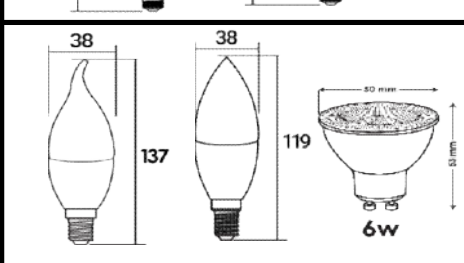

تصویر	نام کالا	رنگ نور	کد کالا	تعداد در بسته	واحد	مصرف
						کننده
۱۴۰۳/۱۰/۲۵ ۱۸۰۱۲۵۱۴۱۴۰۸۶						Pu

محصول جدید

۶۳۵,۰۰۰	عدد	۱۰۰	۷۱۸۰	RGB	لامپ LED بلوطی هفت رنگ E۲۷	۱
۳۲۵,۰۰۰	عدد	۱۰۰	۷۲۱۱	سفید	لامپ LED بلوطی ۱ وات E۲۷	۲
			۷۲۱۲	آفتابی		
			۷۲۱۳	سفید آفتابی		
			۷۲۱۴	آبی		
			۷۲۱۵	سبز		
			۷۲۱۶	قرمز		
			۷۲۱۷	زرد		
۳۳۵,۰۰۰	عدد	۱۰۰	۷۱۸۱	سفید	لامپ LED بلوطی ۳ وات E۲۷	۳
			۷۱۸۲	آفتابی		
			۷۱۸۳	سفید آفتابی		
			۷۱۸۴	آبی		
			۷۱۸۵	سبز		
			۷۱۸۶	قرمز		
			۷۱۸۷	زرد		
۳۳۵,۰۰۰	عدد	۱۰۰	۷۱۷۳	سفید	لامپ LED حبابی ۳ وات E۲۷	۴
			۷۱۷۴	آفتابی		
۴۵۵,۰۰۰	عدد	۱۰۰	۷۲۵۹	سفید	لامپ LED حبابی ۹ وات E۲۷	۵
			۷۱۵۴	سفید آفتابی		
۵۰۷,۰۰۰	عدد	۱۰۰	۷۲۶۰	آفتابی	لامپ LED حبابی ۹ وات رنگی E۲۷	۶
			۷۲۷۳	سبز		
			۷۲۷۴	قرمز		
			۷۲۷۵	آبی		
			۷۲۶۹	زرد		
۵۱۵,۰۰۰	عدد	۱۰۰	۷۲۷۶	سفید	لامپ LED حبابی ۱۲ وات E۲۷	۷
			۷۱۵۵	سفید آفتابی		
			۷۲۷۷	آفتابی		
۷۰۵,۰۰۰	عدد	۱۰۰	۷۲۷۸	سفید	لامپ LED حبابی ۱۵ وات E۲۷	۸
			۷۱۵۶	سفید آفتابی		
۳,۱۰۰,۰۰۰	عدد	۲۰	۷۲۷۹	آفتابی	لامپ LED قارچی ۵۰ وات E۲۷	۹
			۷۲۹۶	سفید		
			۷۲۹۷	آفتابی		
۴,۰۰۰,۰۰۰	عدد	۱۶	۷۳۰۸	سفید آفتابی	لامپ LED قارچی ۶۵ وات E۲۷	۱۰
			۷۳۰۹	سفید		
			۷۳۱۰	آفتابی		
۴,۹۰۰,۰۰۰	عدد	۱۲	۷۳۱۱	سفید آفتابی	لامپ LED قارچی ۸۰ وات E۲۷	۱۱
			۷۳۱۲	سفید		
			۷۳۱۳	آفتابی		
۶,۳۵۰,۰۰۰	عدد	۶	۷۳۱۴	سفید آفتابی	لامپ LED قارچی ۱۰۰ وات E۲۷	۱۲
			۷۳۱۵	سفید		
			۷۳۱۶	آفتابی		
۲,۳۵۰,۰۰۰	عدد	۳۰	۷۳۱۷	سفید آفتابی	لامپ LED استوانه ای ۴۰ وات شفاف E۲۷	۱۳
			۷۲۰۳	سفید		
			۷۲۰۴	آفتابی		
۳,۰۰۰,۰۰۰	عدد	۲۰	۷۲۰۵	سفید آفتابی	لامپ LED استوانه ای ۵۰ وات شفاف E۲۷	۱۴
			۷۲۰۶	سفید		
			۷۲۰۷	آفتابی		
			۷۲۰۸	سفید آفتابی		
۹۳۵,۰۰۰	عدد	۶۰	۷۱۵۸	سفید	لامپ LED استوانه ای ۲۰ وات E۲۷	۱۵
			۷۱۵۹	آفتابی		
			۷۱۶۰	سفید آفتابی		
۱,۵۰۰,۰۰۰	عدد	۴۰	۷۱۵۱	سفید	لامپ LED استوانه ای ۲۵ وات E۲۷	۱۶
			۷۱۵۲	آفتابی		
			۷۱۵۳	سفید آفتابی		
۱,۶۲۰,۰۰۰	عدد	۴۰	۷۲۶۱	سفید	لامپ LED استوانه ای ۳۰ وات E۲۷	۱۷
			۷۲۶۲	آفتابی		
			۷۱۶۳	سفید آفتابی		
۲,۴۰۰,۰۰۰	عدد	۳۰	۷۲۶۳	سفید	لامپ LED استوانه ای ۴۰ وات E۲۷	۱۸
			۷۲۶۴	آفتابی		
			۷۱۶۱	سفید آفتابی		
۳,۱۰۰,۰۰۰	عدد	۲۰	۷۲۶۵	سفید	لامپ LED استوانه ای ۵۰ وات E۲۷	۱۹
			۷۲۶۶	آفتابی		
			۷۱۶۲	سفید آفتابی		
۳۶۵,۰۰۰	عدد	۱۰۰	۷۲۴۷	سفید	لامپ LED اشکی ۶ وات مات E۱۴	۲۰
			۷۲۴۸	آفتابی		
			۷۱۸۸	سفید آفتابی		
۳۶۵,۰۰۰	عدد	۱۰۰	۷۱۶۷	سفید	لامپ LED شمعی ۶ وات مات E۱۴	۲۱
			۷۱۶۸	آفتابی		
			۷۱۸۹	سفید آفتابی		
۳۷۵,۰۰۰	عدد	۱۰۰	۷۳۰۰	سفید	لامپ LED ۶ وات GU۱۰	۲۲
			۷۳۰۱	آفتابی		
			۷۱۹۰	سفید آفتابی		
۸۱,۵۰۰	عدد	۲۰۰	۷۲۱۰		رابط GU۱۰	۲۳